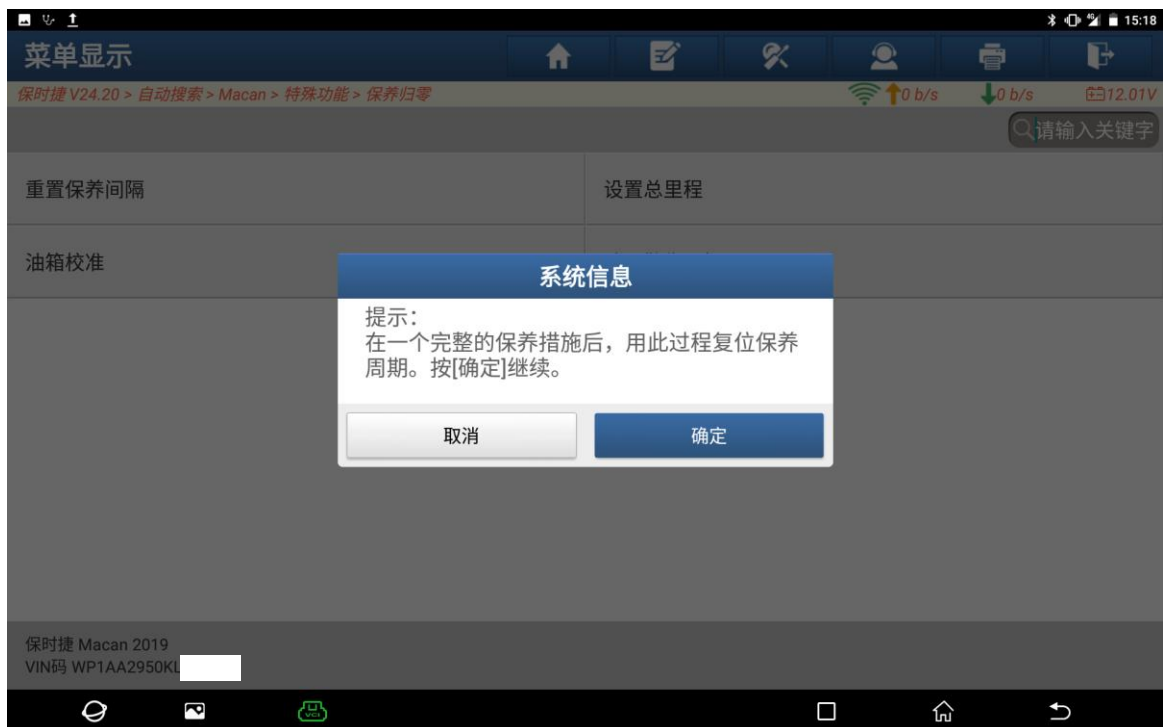

4. 按“确定”继续 (如下图);