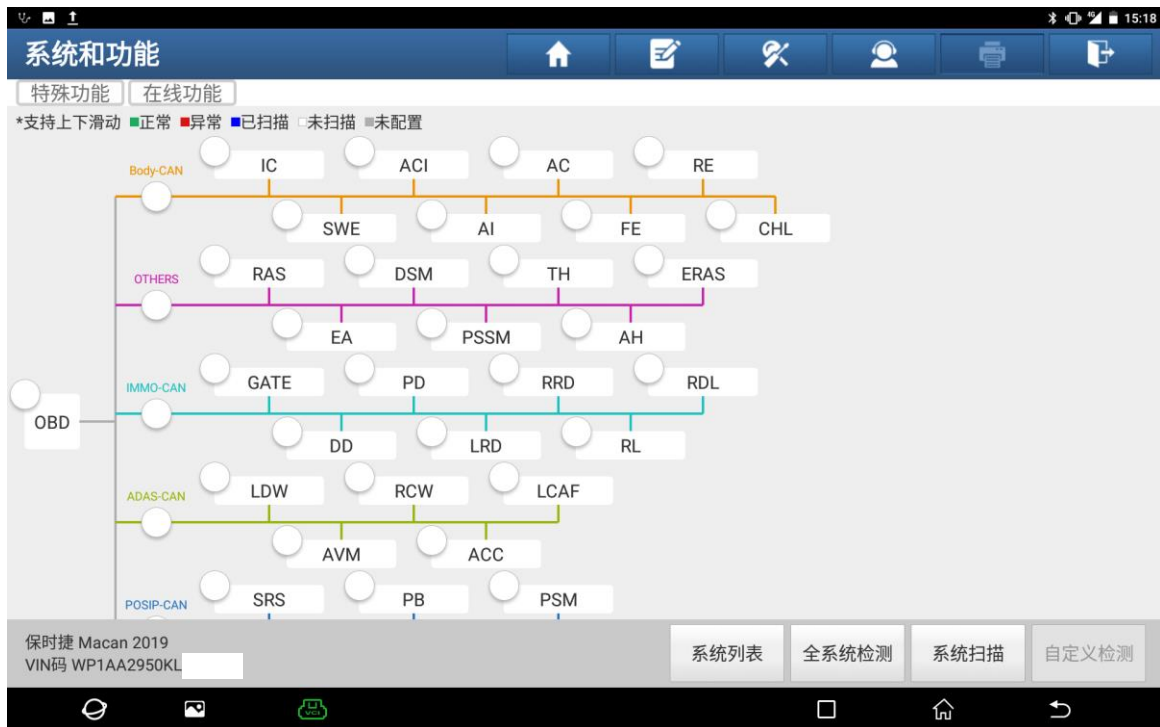

保时捷 Macan 保养归零

功能说明： 保养归零

支持产品： 元征 PRO 或 PAD 系列综合诊断设备

实测车型： 保时捷 Macan VIN:WP1AA2950KLB3****（如下图）

仪表显示机油更换须于:700KM（如下图）;

操作指引：

1. 进入软件选择【特殊功能】（如下图）；

2. 选择【保养归零】（如下图）；

3. 选择【重置保养间隔】(如下图);

4. 按“确定”继续 (如下图);

5. 选择【机油保养】，点击“确定”（如下图）；

6. 操作完成（如下图）；

7. 仪表显示机油更换须于：10000KM（如下图）；

声明:

该文档内容归深圳市元征版权所有，任何个人和单位不经同意不得引用或转载。