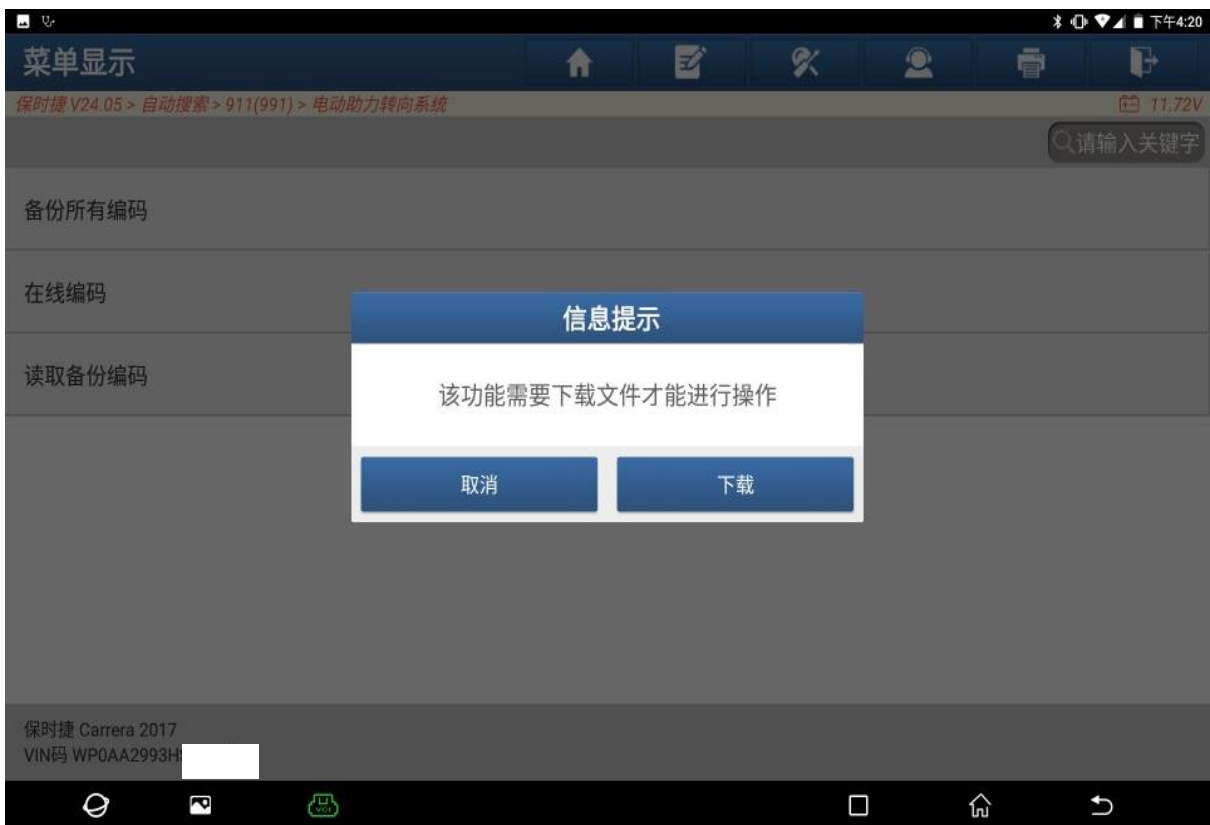

5. 点“下载”（如下图）；

图 5

6. 文件下载成功，点“确定”（如下图）；

图 6

7. 编码成功，点“确定”（如下图）；

图 7

8. 清码后，电动助力转向系统无故障码（如下图）；

图 8