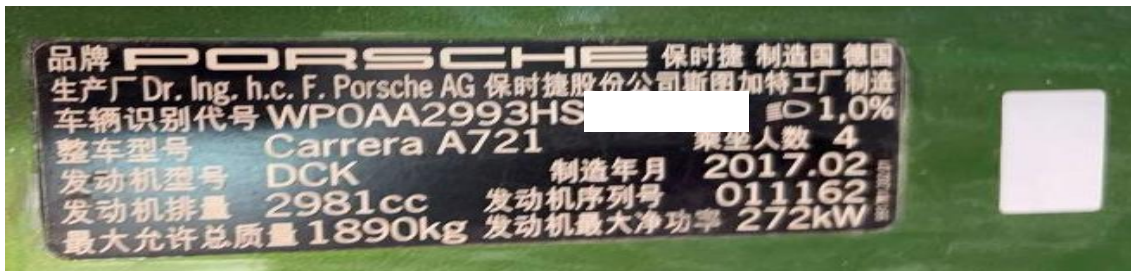

保时捷 Carrera 电动助力转向系统在线编码

功能说明： 保时捷 Carrera 更换二手方向机后，电动助力转向系统有故障码：C11006 编码。需要做在线编码功能。

支持产品： 元征全系列 PRO 系列或者 PAD 系列综合诊断设备。

实测车型： 2017 保时捷 Carrera，VIN 为：WPOAA2993HS10****（如下图）；

更换二手方向机后，仪表提示：转向助力器受限。（如下图）；

操作指引：