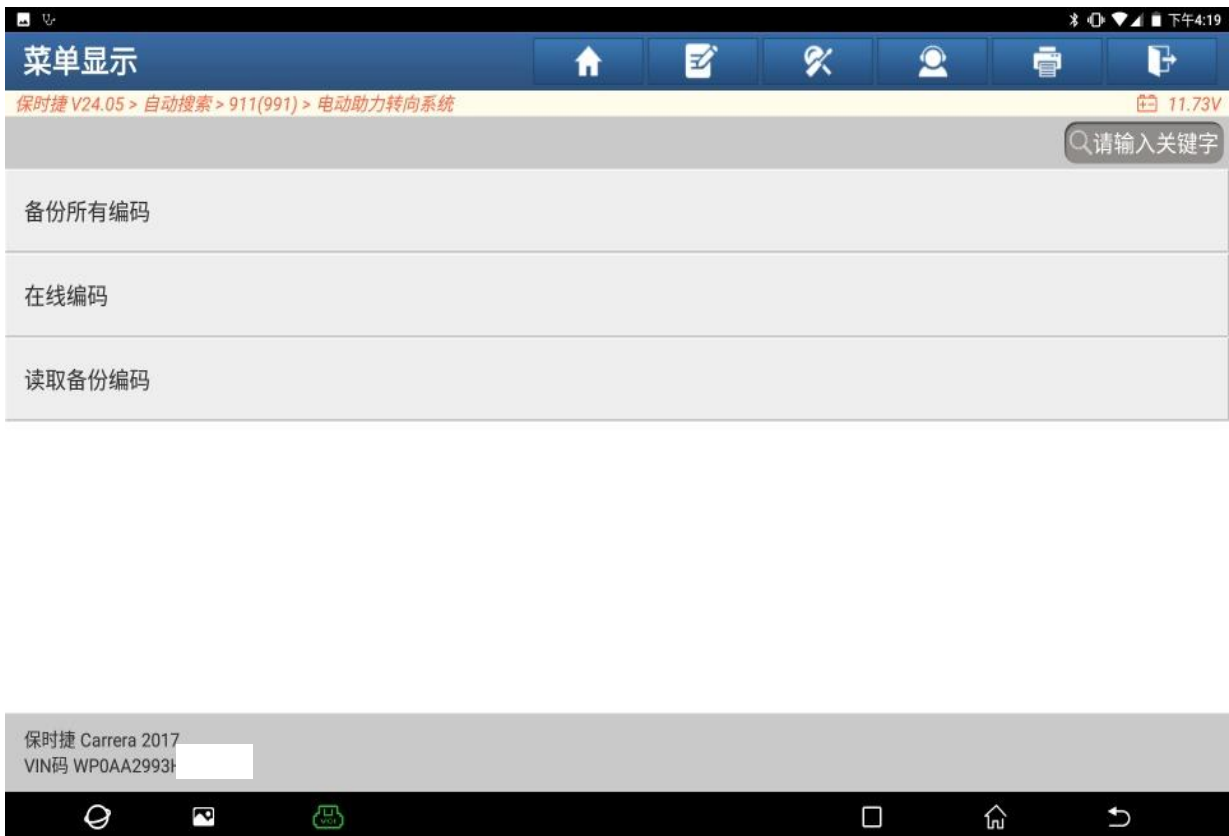

1. 电动助力转向系统有故障码：C11006 编码（如下图）；

图 1

2. 选择【在线编码】（如下图）；

图 2

3. 选择【在线编码】(如下图);

图 3

4. 此功能会把系统的编码值恢复到出厂设置，点“确定”(如下图);

图 4