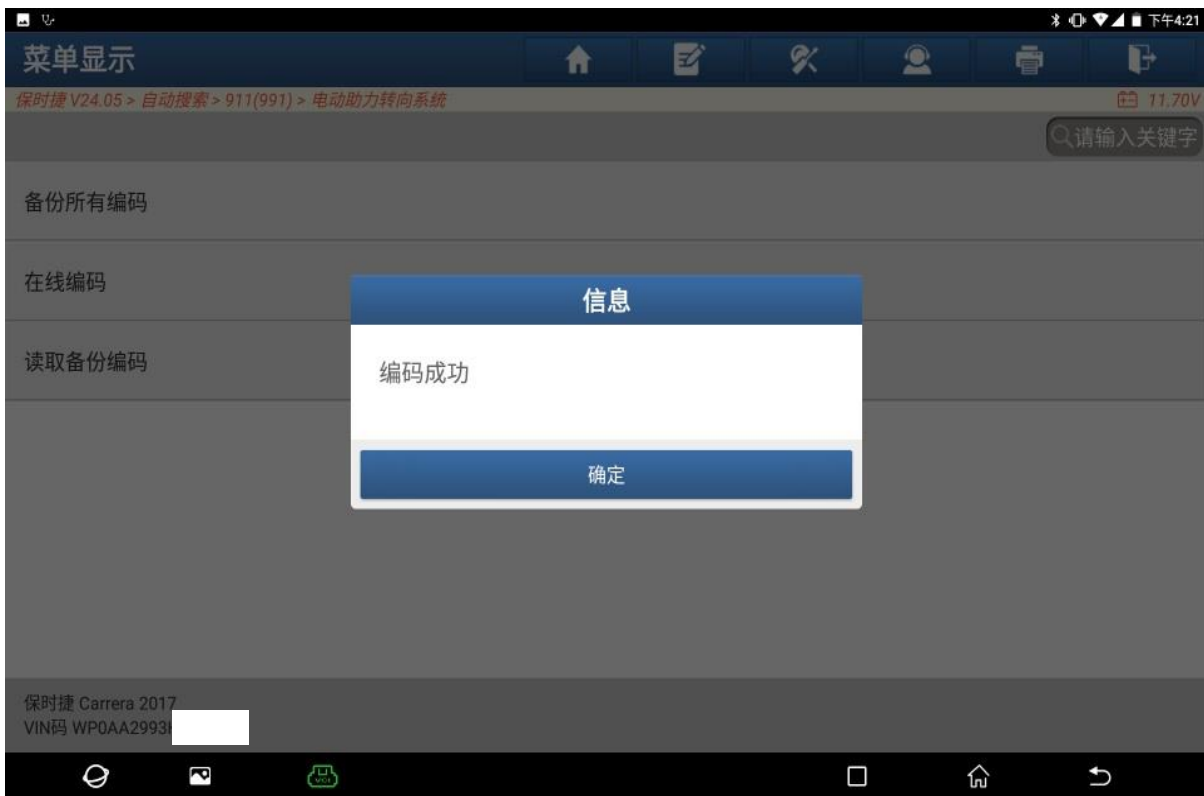

5. 点“下载”（如下图）；

图 5

6. 文件下载成功，点“确定”（如下图）；

图 6

7. 编码成功，点“确定”（如下图）；

图 7

8. 清码后，电动助力转向系统无故障码（如下图）；

图 8