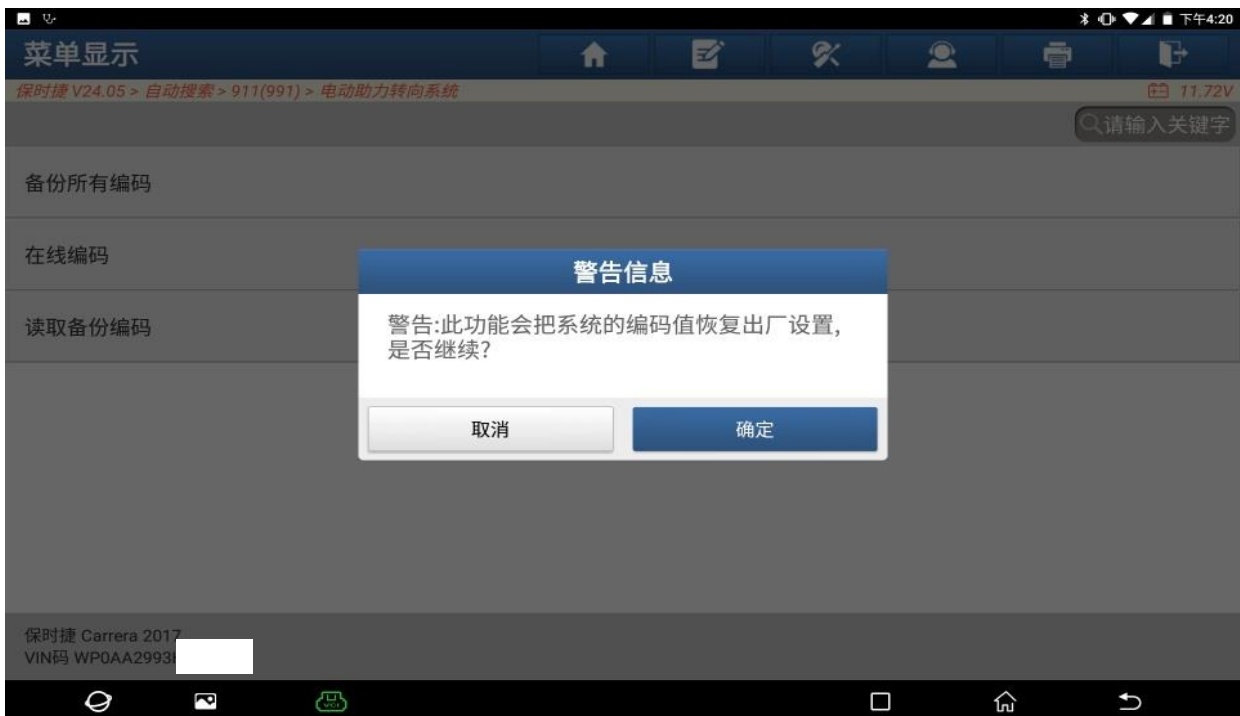

1. 电动助力转向系统有故障码：C11006 编码（如下图）；

图 1

2. 选择【在线编码】（如下图）；

图 2

3. 选择【在线编码】(如下图);

图 3

4. 此功能会把系统的编码值恢复到出厂设置，点“确定”(如下图);

图 4