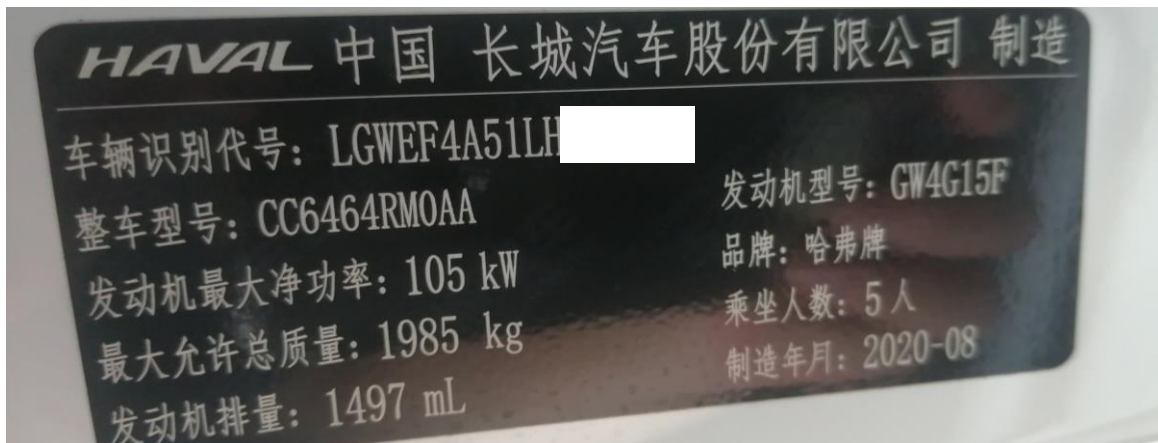

哈弗 H6 保养灯归零

功能说明： 保养灯归零

支持产品： 元征 PRO 或 PAD 系列综合诊断设备

实测车型： 哈弗 H6 VIN:LGWEF4A51LH50**** (如下图)

仪表亮保养灯， 提示：请保养汽车（如下图）。

操作指引：

1. 选择【常用特殊功能】(如下图)；

2. 选择【保养灯归零-IP(仪表系统)】(如下图)；