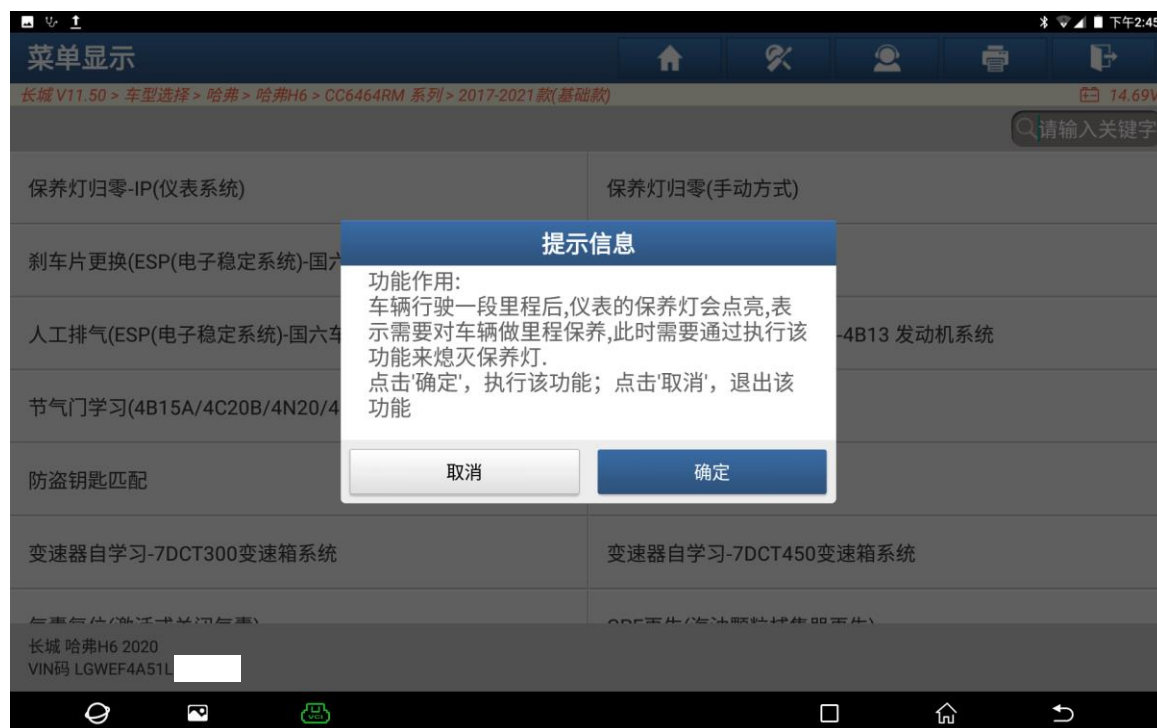

哈弗 H6 保养灯归零

功能说明： 保养灯归零

支持产品： 元征 PRO 或 PAD 系列综合诊断设备

实测车型： 哈弗 H6 VIN:LGWEF4A51LH50**** (如下图)

仪表亮保养灯， 提示：请保养汽车（如下图）。

操作指引：

1. 选择【常用特殊功能】(如下图)；

2. 选择【保养灯归零-IP(仪表系统)】(如下图)；

3. 点击“确定”，执行该功能（如下图）；

4. 请输入保养里程值（如下图）；

5. 重置保养里程成功（如下图）；

6. 仪表保养指示灯灭（如下图）；

声明：

该文档内容归深圳市元征版权所有，任何个人和单位不经同意不得引用或转载。