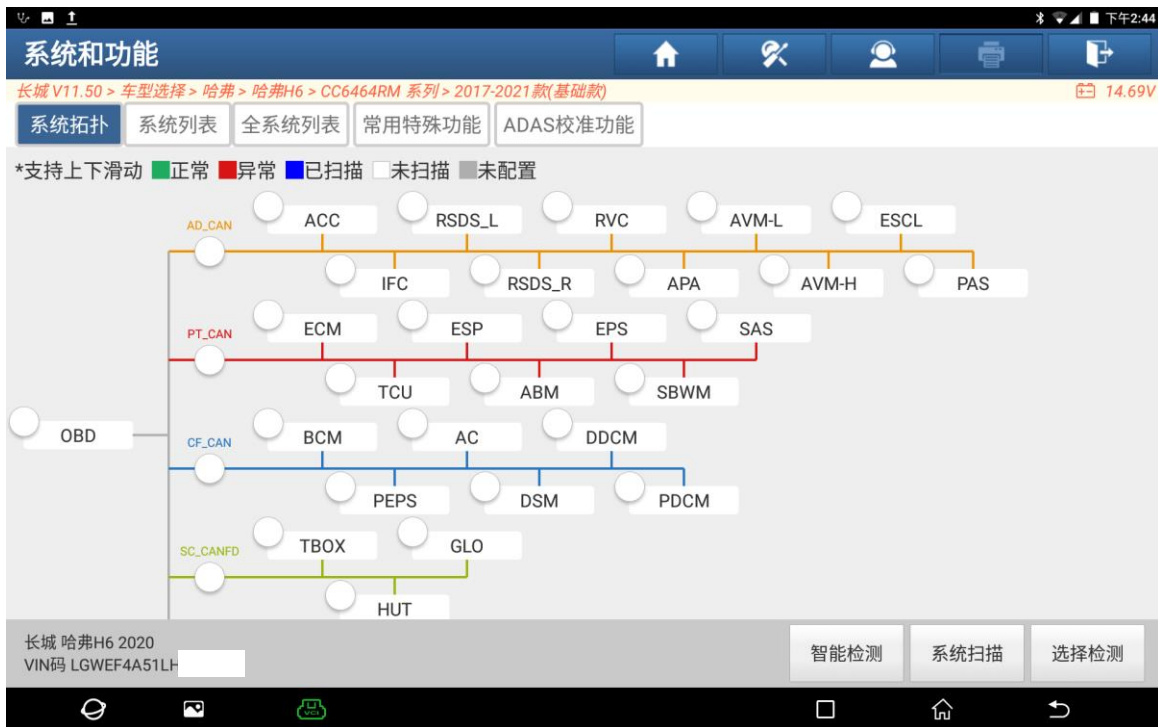

哈弗 H6 保养灯归零

功能说明： 保养灯归零

支持产品： 元征 PRO 或 PAD 系列综合诊断设备

实测车型： 哈弗 H6 VIN:LGWEF4A51LH50**** (如下图)

仪表亮保养灯， 提示：请保养汽车（如下图）。

操作指引：

1. 选择【常用特殊功能】(如下图)；

2. 选择【保养灯归零-IP(仪表系统)】(如下图)；

3. 点击“确定”，执行该功能（如下图）；

4. 请输入保养里程值（如下图）；

5. 重置保养里程成功（如下图）；

6. 仪表保养指示灯灭（如下图）；

声明：

该文档内容归深圳市元征版权所有，任何个人和单位不经同意不得引用或转载。