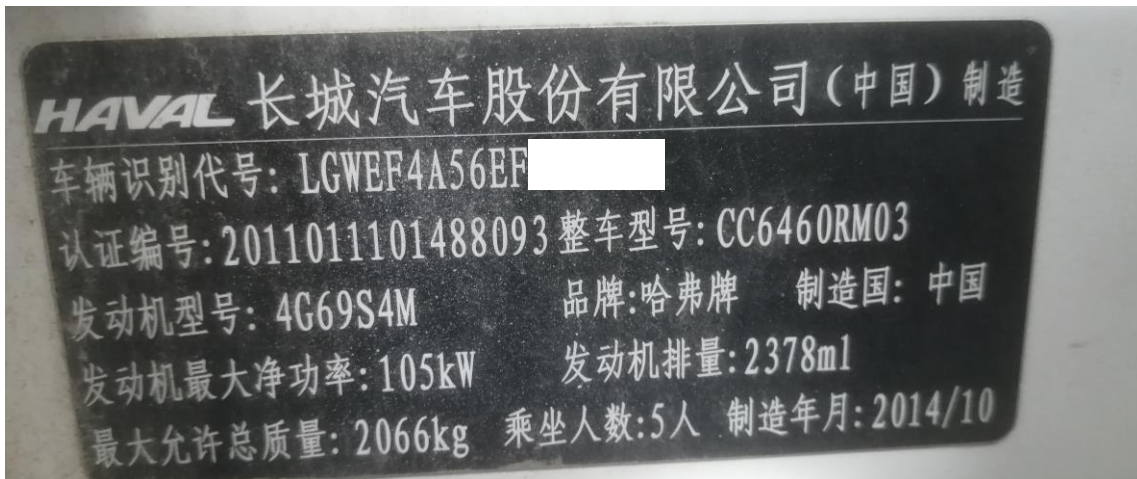

## 哈弗 H6 保养归零

**功能说明：** 保养归零

**支持产品：** 元征 PRO 或 PAD 系列综合诊断设备

**实测车型：** 哈弗 H6 VIN:LGWEF4A56EF22\*\*\*\* (如下图)

仪表提示: 距下次保养 0KM (如下图)。

## 操作指引：

1. 选择【IP(仪表系统)】，进入系统（如下图）；

2. 选择【手动重置保养里程提醒】（如下图）；

3. 请输入保养里程值（如下图）；

请输入保养里程值，输入范围0~65535：(例如输入5000，则表示需要设置保养里程为5000km)

请输入数据:

长城 哈弗H6 确定

4. 输入里程值，确定（如下图）；

请输入保养里程值，输入范围0~65535：(例如输入5000，则表示需要设置保养里程为5000km)

请输入数据:

0 1 2 3 4 5 6 7 8 9  
A B C D E F X

长城 哈弗H6 确定

5. 写入成功（如下图）；

6. 仪表显示:距下次保养 5000KM（如下图）；

**声明:**

该文档内容归深圳市元征版权所有，任何个人和单位不经同意不得引用或转载。