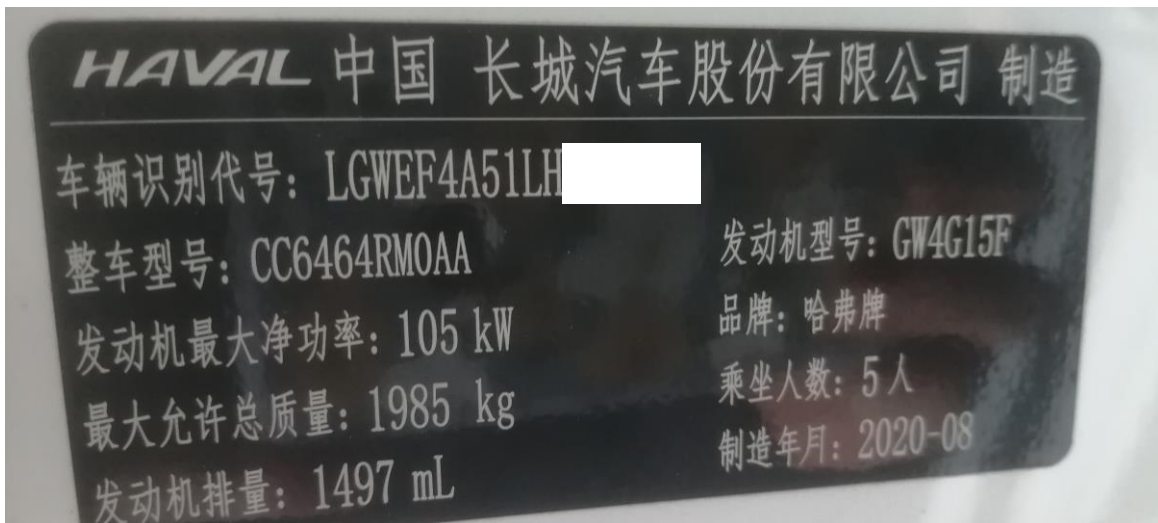

哈弗 H6 保养归零

功能说明： 保养归零

支持产品： 元征 PRO 或 PAD 系列综合诊断设备

实测车型： 哈弗 H6 VIN 码:LGWEF4A51LH50****, (如下图)。

仪表提示: 距离下次保养 963KM (如下图)。

操作指引：

1. 选择【常用特殊功能】(如下图)；

2. 选择【保养灯归零（一键归零）】(如下图)；

请输入数据: 7000

0 1 2 3 4 5 6 7 8 9
A B C D E F

长城 哈弗H6 2020
VIN码 LGWEF4A51L

确定

5. 保养归零执行成功（如下图）；

6. 仪表显示：距离下次保养 7000KM（如下图）。

声明：

该文档内容归深圳市元征版权所有，任何个人和单位不经同意不得引用或转载。