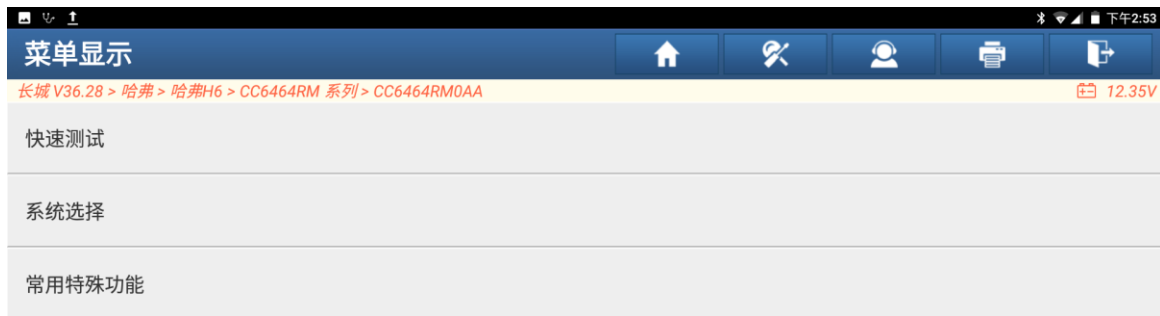

哈弗 H6 保养归零

功能说明： 保养归零

支持产品： 元征 PRO 或 PAD 系列综合诊断设备

实测车型： 哈弗 H6 VIN 码:LGWEF4A51LH50****, (如下图)。

仪表提示: 距离下次保养 963KM (如下图)。

操作指引：

1. 选择【常用特殊功能】(如下图)；

2. 选择【保养灯归零（一键归零）】(如下图)；

请输入数据: 7000

0 1 2 3 4 5 6 7 8 9
A B C D E F

长城 哈弗H6 2020
VIN码 LGWEF4A51L

确定

5. 保养归零执行成功（如下图）；

6. 仪表显示：距离下次保养 7000KM（如下图）。

声明：

该文档内容归深圳市元征版权所有，任何个人和单位不经同意不得引用或转载。