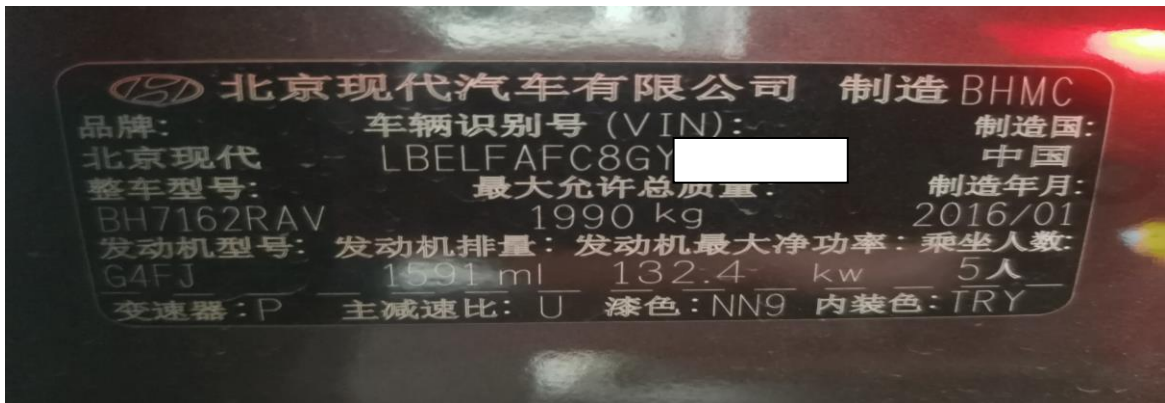

## 北京现代索纳塔刷行车自动落锁

**功能说明：**北京现代索塔纳行车过程中，车门不会自动上锁。可以执行“用户选项”功能，刷出行车自动落锁功能。

**支持产品：**元征 PRO 或 PAD 系列综合诊断设备。

**实测车型：**2016 北京现代索纳塔，VIN 为：LBELFAFC8GY05\*\*\*\*。（如下图）；

### 操作指引：

1. 进入【BCM（车身控制系统）】，选择【特殊功能】（如下图）；

北京现代 第九代索纳塔 2016  
VIN码 LBELFAFC8GY05\*\*\*\*

图 1

2. 点【用户选项】(如下图);

图 2

3. 点“确定”(如下图);

图 3

4. 车门落锁状态为：“禁用”。点【车门落锁状态】修改（如下图）；

图 4

5. 出来三个选项，点“15 公里/小时”（如下图）；

图 5

6. 车门落锁状态为：15 公里/小时。车速超过 15 公里/小时，车门将自动上锁（如下图）；

图 6