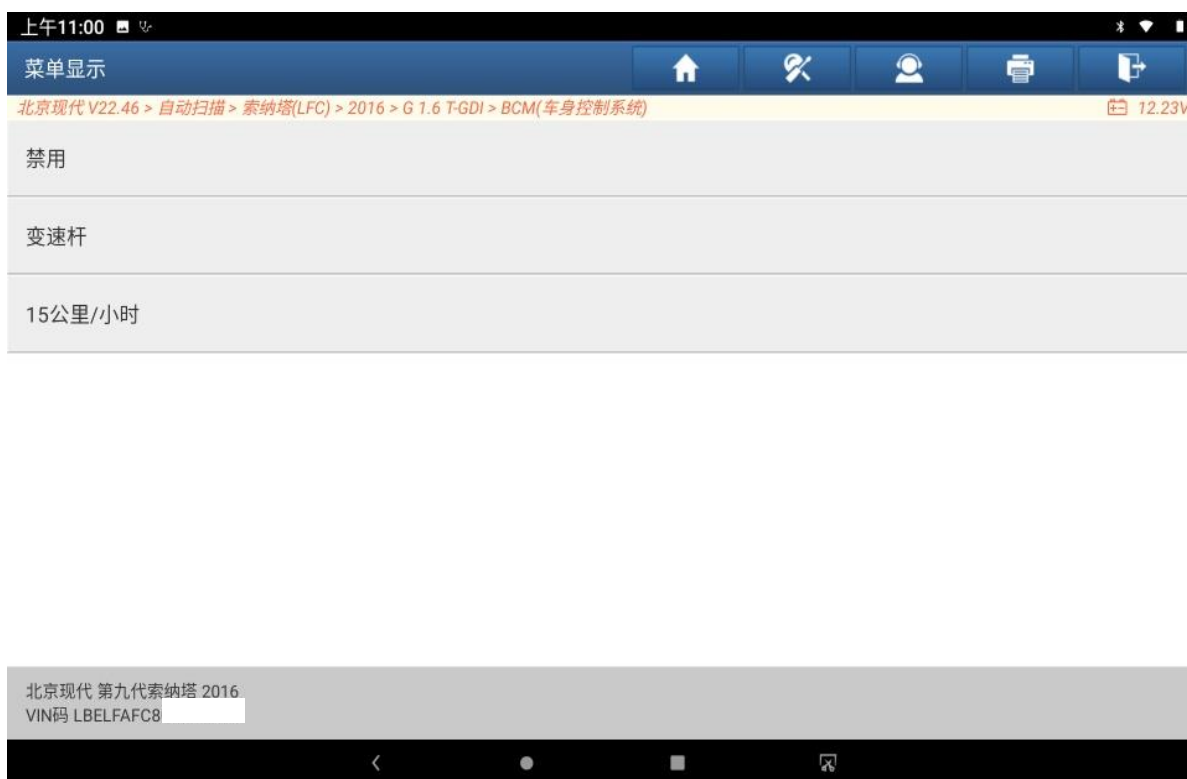

4. 车门落锁状态为：“禁用”。点【车门落锁状态】修改（如下图）；

图 4

5. 出来三个选项，点“15 公里/小时”（如下图）；

图 5

6. 车门落锁状态为：15 公里/小时。车速超过 15 公里/小时，车门将自动上锁（如下图）；

图 6