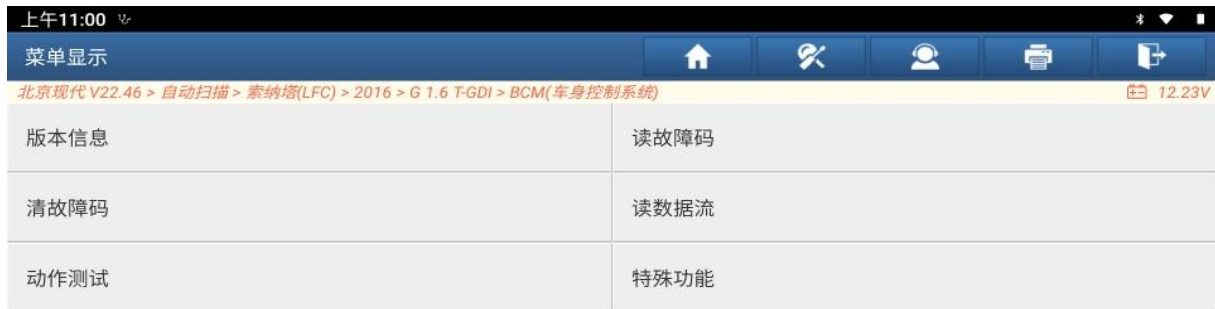

## 北京现代索纳塔刷行车自动落锁

**功能说明：**北京现代索塔纳行车过程中，车门不会自动上锁。可以执行“用户选项”功能，刷出行车自动落锁功能。

**支持产品：**元征 PRO 或 PAD 系列综合诊断设备。

**实测车型：**2016 北京现代索纳塔，VIN 为：LBELFAFC8GY05\*\*\*\*。（如下图）；

### 操作指引：

1. 进入【BCM（车身控制系统）】，选择【特殊功能】（如下图）；

北京现代 第九代索纳塔 2016  
VIN码 LBELFAFC8GY05\*\*\*\*

图 1

2. 点【用户选项】(如下图);

图 2

3. 点“确定”(如下图);

图 3