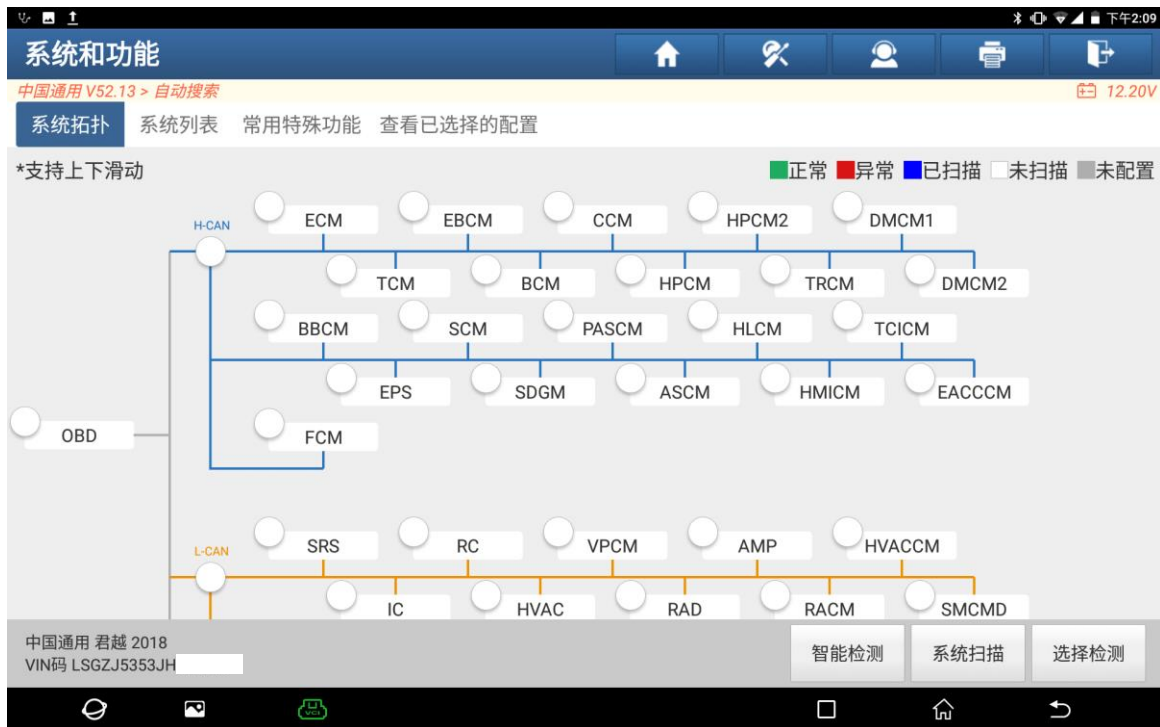

## 别克君越保养灯归零

**功能说明：** 保养灯归零

**支持产品：** 元征全系综合诊断设备

**实测车型：** 别克君越 VIN 码：LSGZJ5353JH079910\*\*\*\*, (如下图)

仪表提示机油寿命 45% (如下图)。

## 操作指引：

1. 选择【常用特殊功能】（如下图）；

2. 选择【发动机机油寿命复位】（如下图）；

3. 打开点火开关，发动机关闭。点击“确定”（如下图）；

4. 当前机油寿命值：45%，输入值：100（如下图）；

5. 请确认输入的值。点击“确定”（如下图）；

6. 发动机机油寿命值：99%，点击“继续”（如下图）；

7. 程序完成（如下图）；