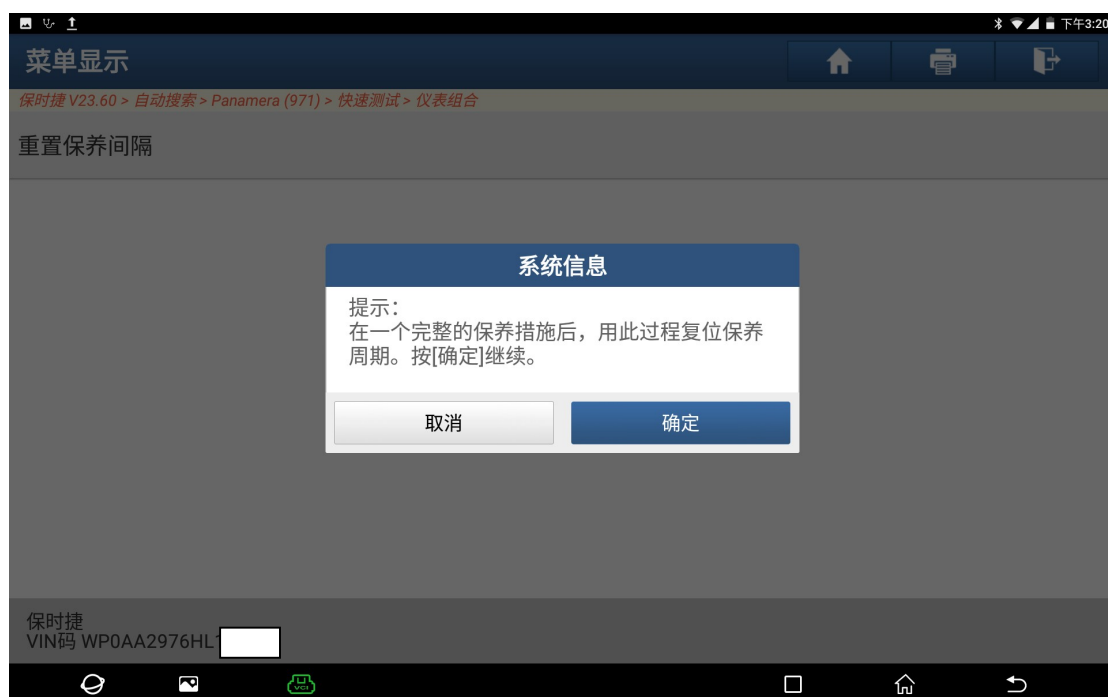

4). 提示: 在一个完整的保养措施后, 用此过程复位保养周期, 按[确定]继续。如图 4:

图 4

5). 点击：机油保养。如图 5:

图 5

6). 操作完成。如图 6:

图 6