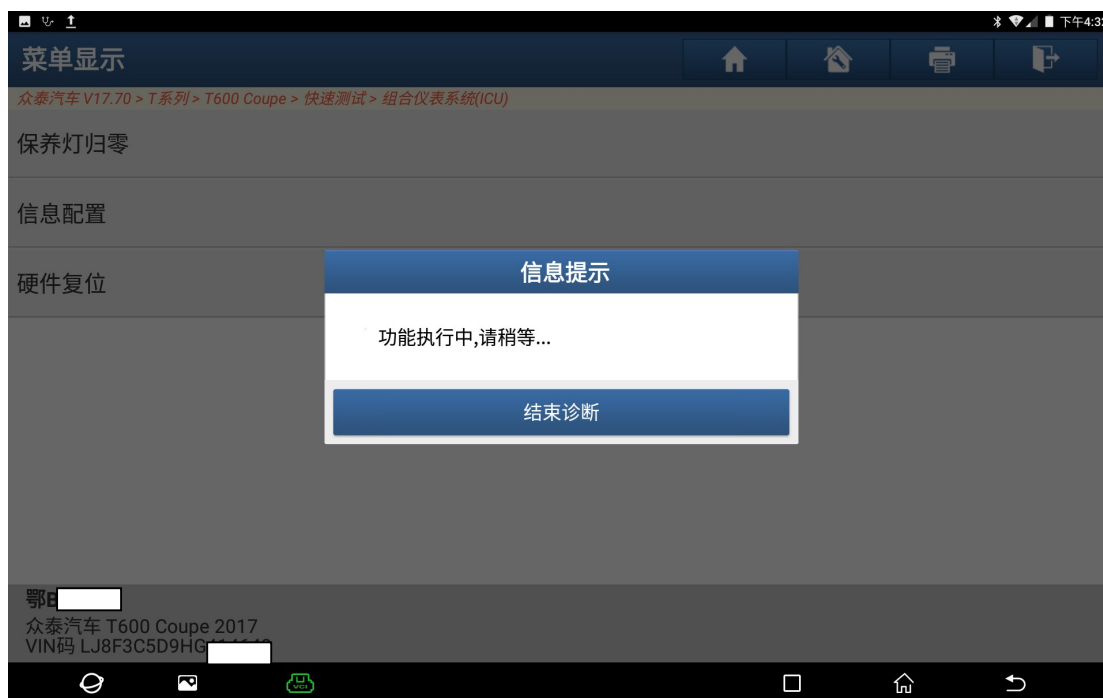

图 4

5). 提示“功能执行中,请等待……”,如图 5:

图 5

6). 保养灯归零动作完成,如图 6:

图 6

7). 仪表保养灯灭，保养归零操作成功，如图 7:

图 7