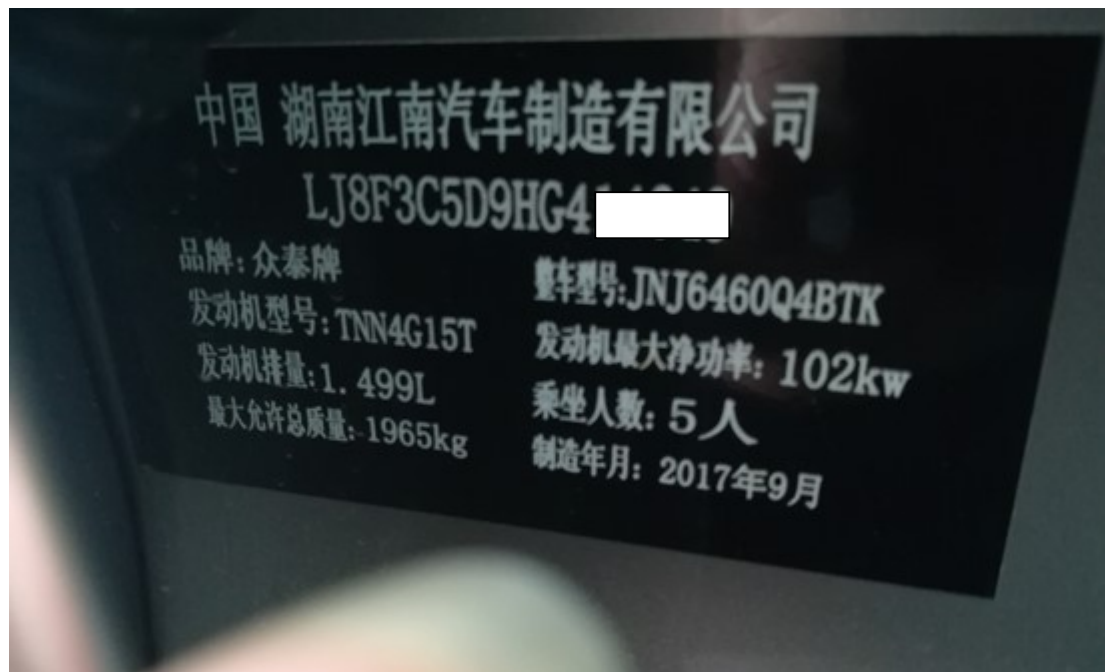

## 2017 年众泰 T600 Coupe 保养归零

实测车型：2017 年款众泰 T600 Coupe，VIN 码：LJ8F3C5D9HG41\*\*\*\*，如下图：

**功能说明：** 仪表保养灯亮，维修保养后使用该功能项保养归零，如下图：