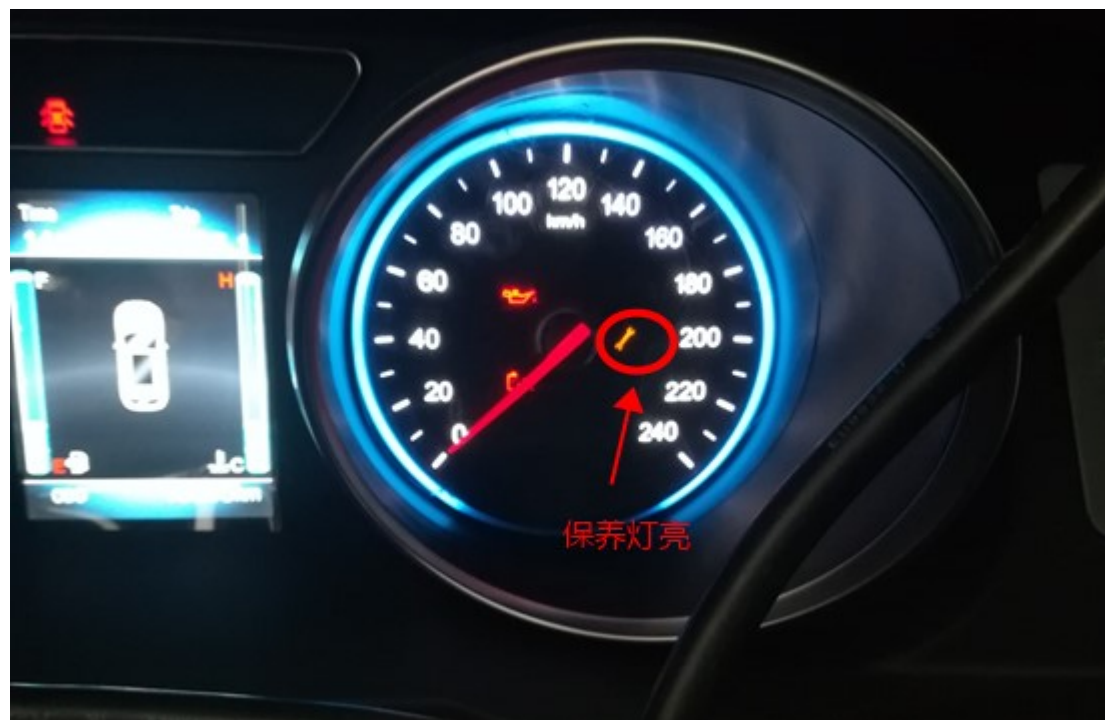

## 2017 年众泰 T600 Coupe 保养归零

实测车型：2017 年款众泰 T600 Coupe，VIN 码：LJ8F3C5D9HG41\*\*\*\*，如下图：

**功能说明：** 仪表保养灯亮，维修保养后使用该功能项保养归零，如下图：