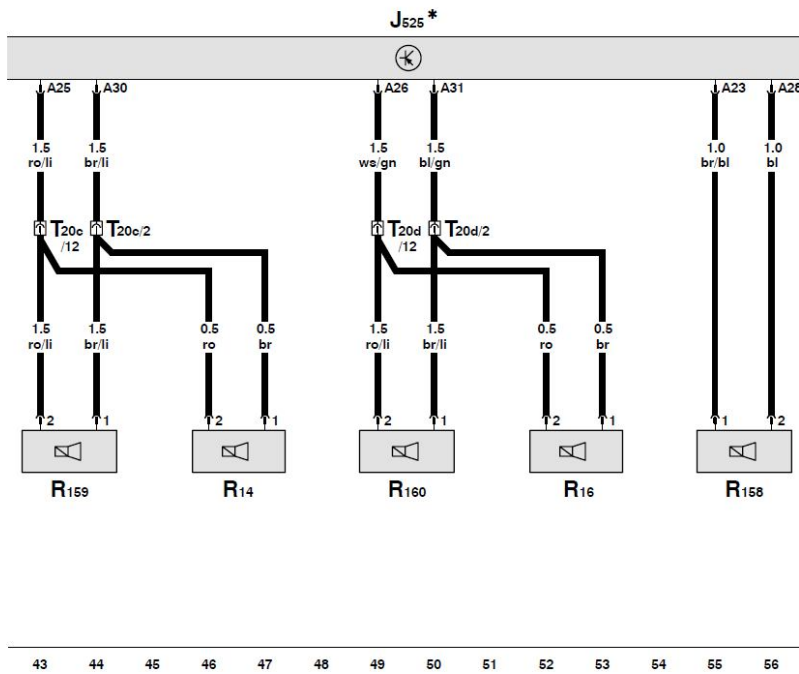

(383) - 主导线束中的接地连接 18

- \* - 在行李箱内左侧
- ◆ - LWL 光缆, 见信息娱乐系统数据总线 (Most Ring) 电路图

ws = 白色  
sw = 黑色  
ro = 红色  
br = 棕色  
gn = 绿色  
bl = 蓝色  
gr = 灰色  
li = 淡紫色  
ge = 黄色  
or = 桔黄色

数字式声音处理系统控制单元、后部左右中低音扬声器、后部左右高音扬声器、中部中高音扬声器

- J525 - 数字式声音处理系统控制单元
- R14 - 左后高音扬声器
- R16 - 右后高音扬声器
- R158 - 中部中高音喇叭
- R159 - 左后中低音喇叭
- R160 - 右后中低音喇叭
- T20c - 20 芯黑色插头连接, 左侧 B 柱
- T20d - 20 芯黑色插头连接, 右侧 B 柱

\* - 在行李箱内左侧

- ws = 白色
- sw = 黑色
- ro = 红色
- br = 棕色
- gn = 绿色
- bl = 蓝色
- gr = 灰色
- li = 淡紫色
- ge = 黄色
- or = 桔黄色