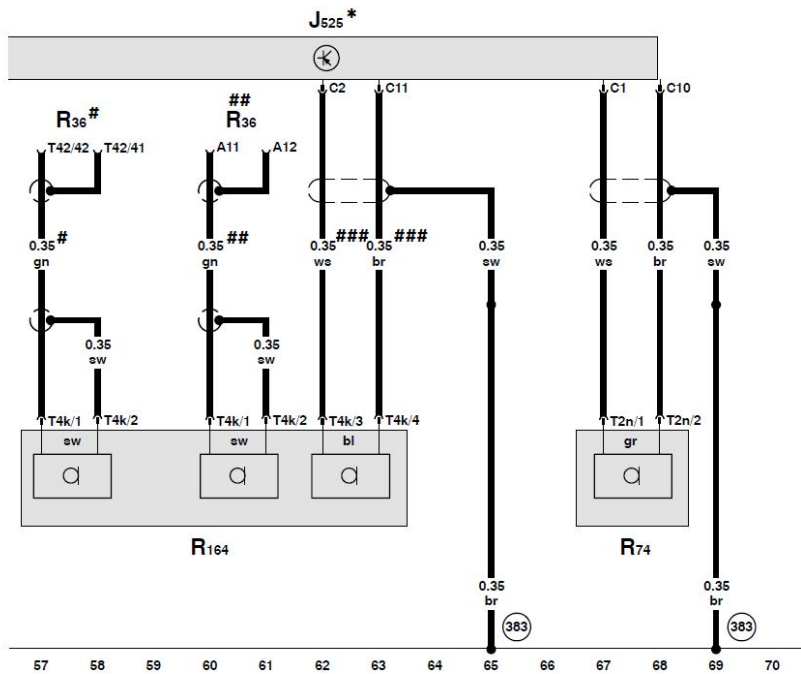

数字式声音处理系统控制单元、前部车顶模块中的话筒单元

- J525 - 数字式声音处理系统控制单元
- R36 - 电话的发射接收器
- R74 - 车内话筒
- R164 - 前车顶模块中的话筒单元
- T2n - 2 芯黑色插头连接, 车顶模块话筒连接端
- T4k - 4 芯黑色插头连接, 车顶模块话筒连接端
- T42 - 42 芯插头连接, 在电话的发射接收器上

(383) - 主导线束中的接地连接 18

- - 在行李箱内左侧
- # - 带电话的汽车
- ## - 带移动电话适配装置的汽车
- ### - 带语音操作功能的汽车

ws = 白色
sw = 黑色
ro = 红色
br = 棕色
gn = 绿色
bl = 蓝色
gr = 灰色
li = 淡紫色
ge = 黄色
or = 桔黄色