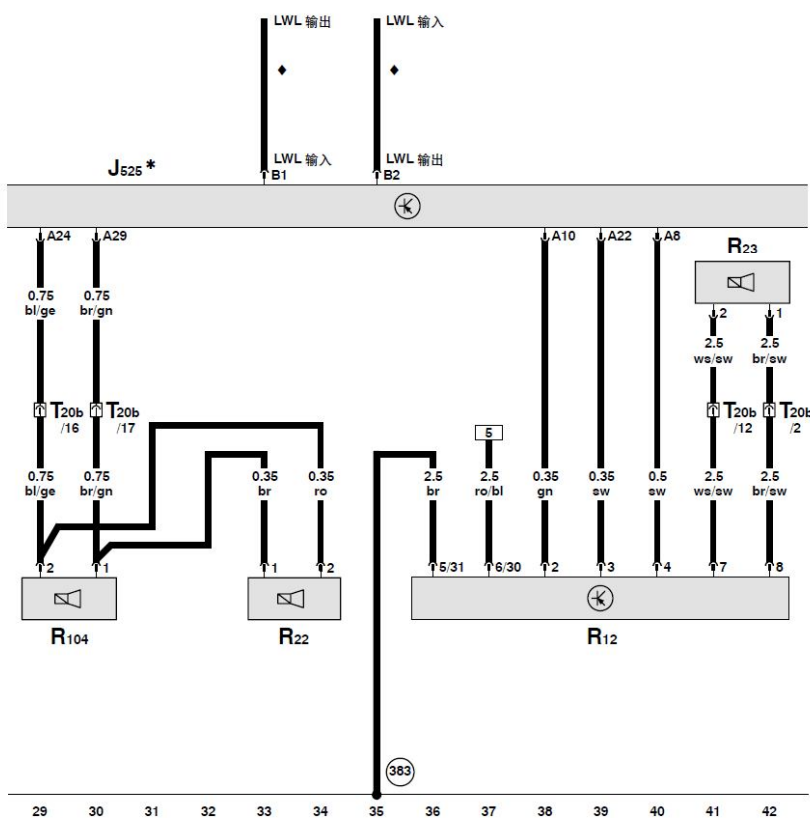

\* - 在行李箱内左侧

- WS = 白色
- SW = 黑色
- ro = 红色
- br = 棕色
- gn = 绿色
- bl = 蓝色
- gr = 灰色
- li = 淡紫色
- ge = 黄色
- or = 桔黄色

数字式声音处理系统控制单元、右前中音扬声器、功率放大器、右前高音扬声器、右前低音扬声器

- J525 - 数字式声音处理系统控制单元
- R12 - 功率放大器
- R22 - 右前高音扬声器
- R21 - 右前低音扬声器
- R104 - 右前中音扬声器
- T20b - 20 芯黑色插头连接, 右侧 A 柱

(383) - 主导线束中的接地连接 18

- \* - 在行李箱内左侧
- ◆ - LWL 光缆, 见信息娱乐系统数据总线 (Most Ring) 电路图

ws = 白色  
sw = 黑色  
ro = 红色  
br = 棕色  
gn = 绿色  
bl = 蓝色  
gr = 灰色  
li = 淡紫色  
ge = 黄色  
or = 桔黄色

数字式声音处理系统控制单元、后部左右中低音扬声器、后部左右高音扬声器、中部中高音扬声器