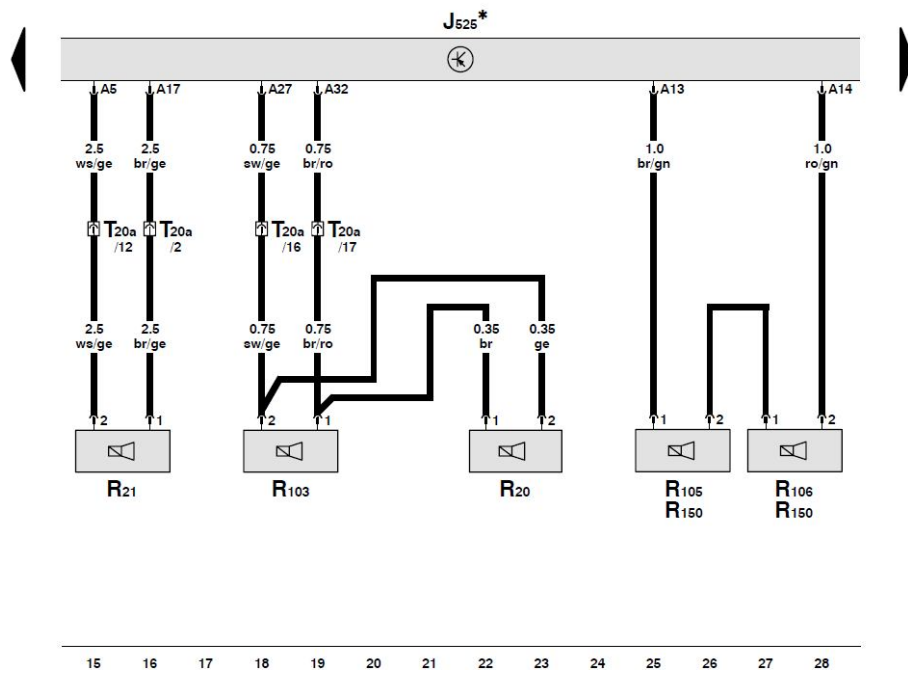

数字式声音处理系统控制单元、左前低音扬声器、左前高音扬声器、中音扬声器、后窗台板内的扬声器

- J525 - 数字式声音处理系统控制单元
- R20 - 左前高音扬声器
- R21 - 左前低音扬声器
- R103 - 左前中音扬声器
- R105 - 左后中音扬声器
- R106 - 右后中音扬声器
- R150 - 后窗台板内的扬声器
- T20a - 20 芯黑色插头连接, 左侧 A 柱

* - 在行李箱内左侧

- WS = 白色
- SW = 黑色
- ro = 红色
- br = 棕色
- gn = 绿色
- bl = 蓝色
- gr = 灰色
- li = 淡紫色
- ge = 黄色
- or = 桔黄色