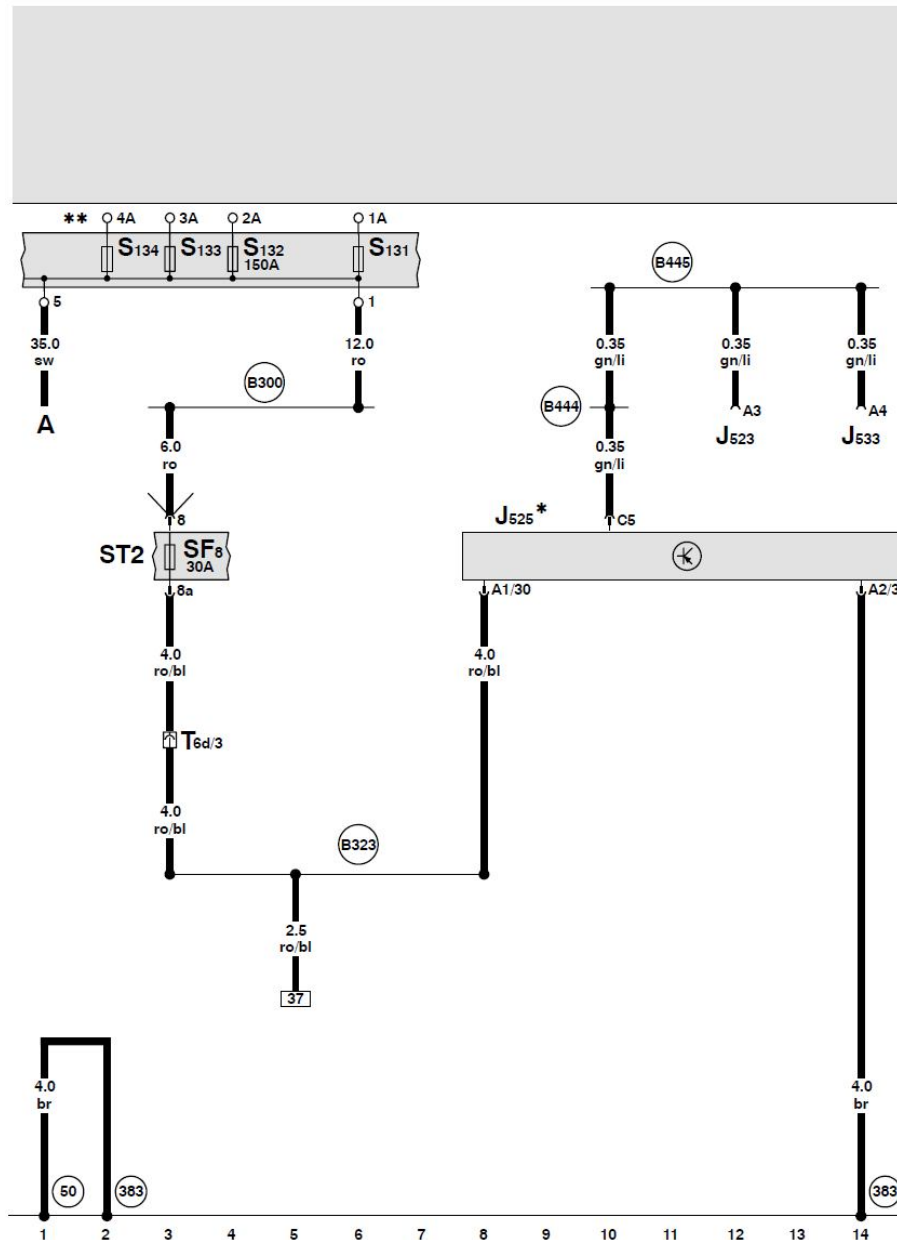

1. MMI 及 Bose 声音系统 (8RY) 电路图

数字式声音处理系统控制单元、保险丝

- A - 蓄电池
- J523 - 前部信息显示和操作单元的控制单元
- J525 - 数字式声音处理系统控制单元
- J533 - 数据总线诊断接口
- S131 - 熔断式保险丝 1
- S132 - 熔断式保险丝 2
- S133 - 熔断式保险丝 3
- S134 - 熔断式保险丝 4
- SF8 - 保险丝架上的保险丝 8
- T6d - 6 芯黑色插头连接, 在行李箱内左侧

- (50) - 行李箱左侧接地点
- (383) - 主导线束中的接地连接 18
- (B300) - 主导线束中的正极连接 4 (30)
- (B323) - 主导线束中的正极连接 9 (30a)
- (B444) - 主导线束 (环形结构断裂诊断) 中的断
- (B445) - 主导线束 (环形结构断裂诊断) 中的断
- - 在行李箱内左侧
- ** - 行李箱右侧的保险丝架和继电器座

ws = 白色
sw = 黑色
ro = 红色
br = 棕色
gn = 绿色
bl = 蓝色
gr = 灰色
li = 淡紫色
ge = 黄色
or = 桔黄色