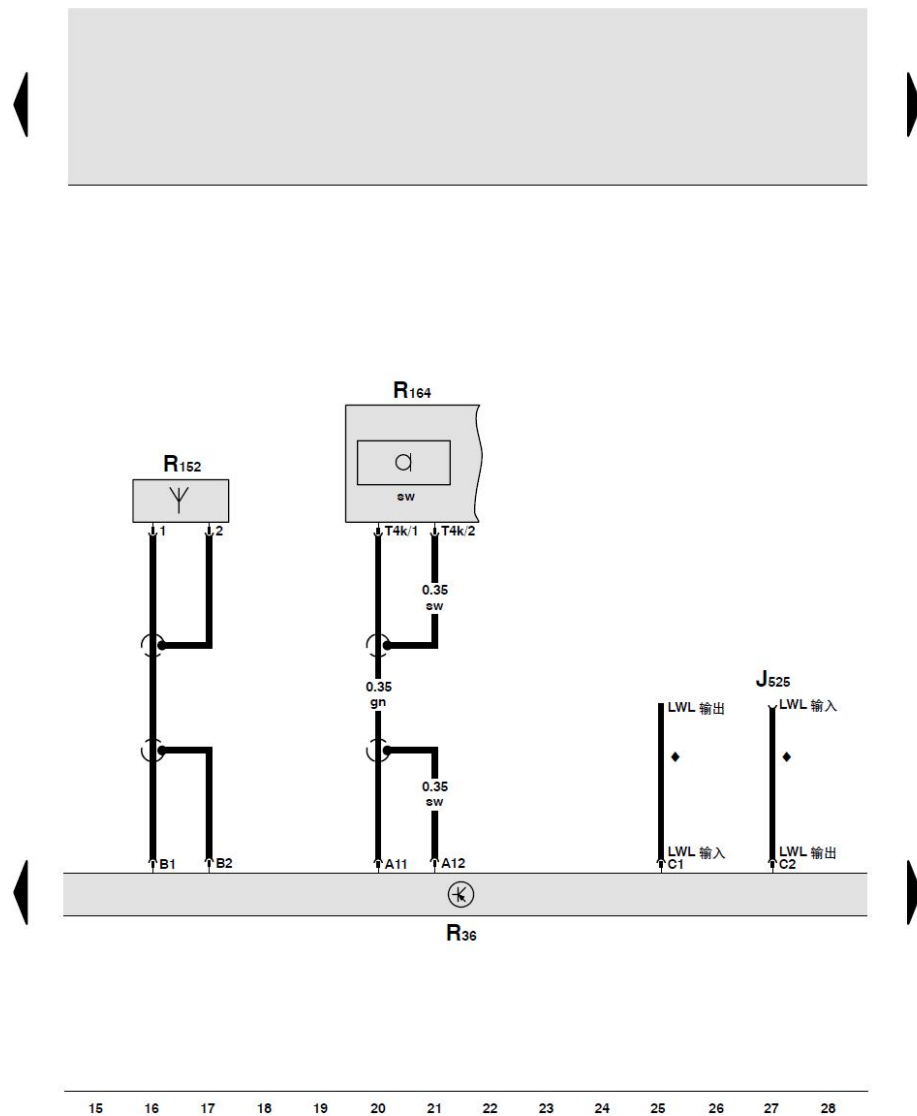

LAUNCH

1. 移动电话适配装置电路图

电话的发送接收器、保险丝

- A - 蓄电池
- J523 - 前部信息显示和操作单元的控制单元
- J533 - 数据总线诊断接口
- R36 - 电话的发射接收器
- S132 - 熔断式保险丝 2
- SB16 - 保险丝架上的保险丝16
- (670) - 左侧 A 柱接地点 2
- (B272) - 主导线束中的正极连接 (30)
- (B299) - 主导线束中的正极连接 3 (30)
- (B445) - 主导线束 (环形结构断裂诊断) 中的连接 2 (诊断)
- * - 行李箱右侧的保险丝架和继电器座

ws = 白色
 sw = 黑色
 ro = 红色
 br = 棕色
 gn = 绿色
 bl = 蓝色
 gr = 灰色
 li = 淡紫色
 ge = 黄色
 or = 桔黄色

电话的发送接收器、蓝牙天线、前部车顶模块中的话筒单元

- J525 - 数字式声音处理系统控制单元
 - R36 - 电话的发射接收器
 - R152 - 蓝牙天线
 - R164 - 前车顶模块中的话筒单元
 - T4k - 4 芯黑色插头连接, 车顶模块话筒连接端
- ◆ - LWL 光缆, 见信息娱乐系统数据总线 (Most Ring) 电路图

电话的发送接收器、移动电话

- R1 - 天线接口
- R36 - 电话的发射接收器
- R54 - 移动电话
- R126 - 电话固定支架
- T12f - 12 芯插头连接, 在移动电话上

- ws = 白色
- sw = 黑色
- ro = 红色
- br = 棕色
- gn = 绿色
- bl = 蓝色
- gr = 灰色
- li = 淡紫色
- ge = 黄色
- or = 桔黄色

移动电话功率放大器、用于收音机、电话、导航系统的天线

- R52 - 收音机、电话、导航系统的天线
- R86 - 移动电话功率放大器
- (51) - 行李箱右侧的接地点
- (371) - 主导线束中的接地连接 6
- (384) - 主导线束中的接地连接 19
- * - 车顶天线

- ws = 白色
- sw = 黑色
- ro = 红色
- br = 棕色
- gn = 绿色
- bl = 蓝色
- gr = 灰色
- li = 淡紫色
- ge = 黄色
- or = 桔黄色