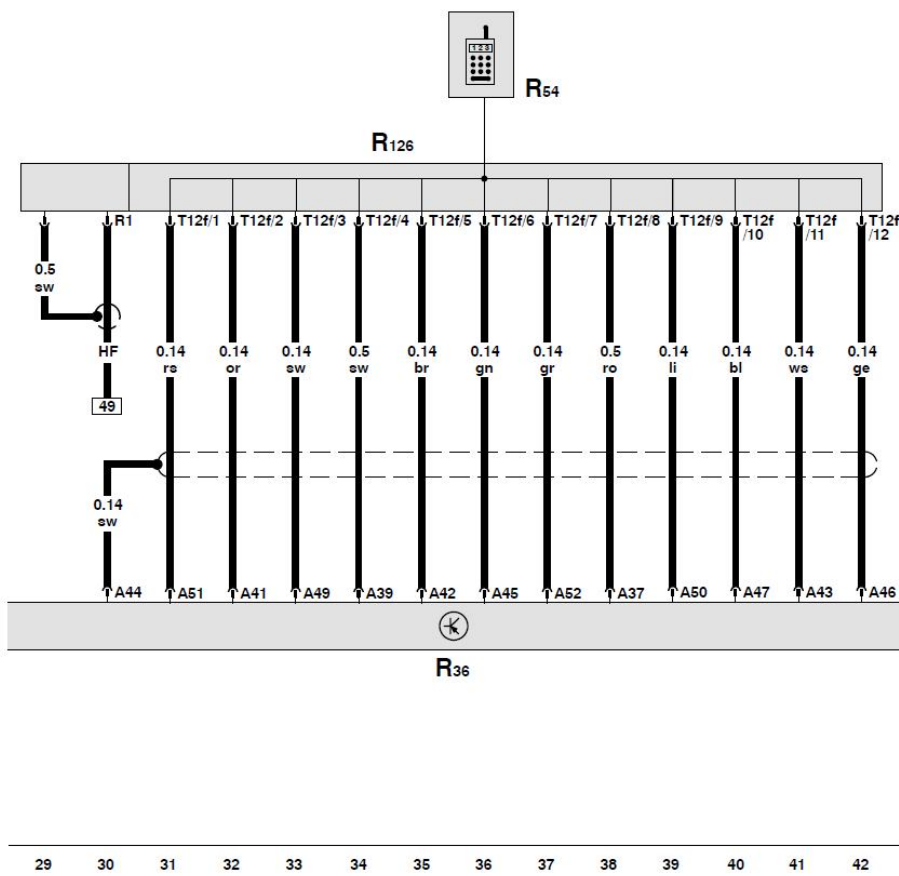

LAUNCH

1. 移动电话适配装置电路图

电话的发送接收器、保险丝

- A - 蓄电池
- J523 - 前部信息显示和操作单元的控制单元
- J533 - 数据总线诊断接口
- R36 - 电话的发射接收器
- S132 - 熔断式保险丝 2
- SB16 - 保险丝架上的保险丝16
- (670) - 左侧 A 柱接地点 2
- (B272) - 主导线束中的正极连接 (30)
- (B299) - 主导线束中的正极连接 3 (30)
- (B445) - 主导线束 (环形结构断裂诊断) 中的连接 2 (诊断)
- * - 行李箱右侧的保险丝架和继电器座

ws = 白色
 sw = 黑色
 ro = 红色
 br = 棕色
 gn = 绿色
 bl = 蓝色
 gr = 灰色
 li = 淡紫色
 ge = 黄色
 or = 桔黄色

电话的发送接收器、蓝牙天线、前部车顶模块中的话筒单元

- J525 - 数字式声音处理系统控制单元
 - R36 - 电话的发射接收器
 - R152 - 蓝牙天线
 - R164 - 前车顶模块中的话筒单元
 - T4k - 4 芯黑色插头连接, 车顶模块话筒连接端
- ◆ - LWL 光缆, 见信息娱乐系统数据总线 (Most Ring) 电路图

电话的发送接收器、移动电话

- R1 - 天线接口
- R36 - 电话的发射接收器
- R54 - 移动电话
- R126 - 电话固定支架
- T12f - 12 芯插头连接, 在移动电话上

- ws = 白色
- sw = 黑色
- ro = 红色
- br = 棕色
- gn = 绿色
- bl = 蓝色
- gr = 灰色
- li = 淡紫色
- ge = 黄色
- or = 桔黄色

移动电话功率放大器、用于收音机、电话、导航系统的天线

- R52 - 收音机、电话、导航系统的天线
- R86 - 移动电话功率放大器
- (51) - 行李箱右侧的接地点
- (371) - 主导线束中的接地连接 6
- (384) - 主导线束中的接地连接 19
- * - 车顶天线

- ws = 白色
- sw = 黑色
- ro = 红色
- br = 棕色
- gn = 绿色
- bl = 蓝色
- gr = 灰色
- li = 淡紫色
- ge = 黄色
- or = 桔黄色