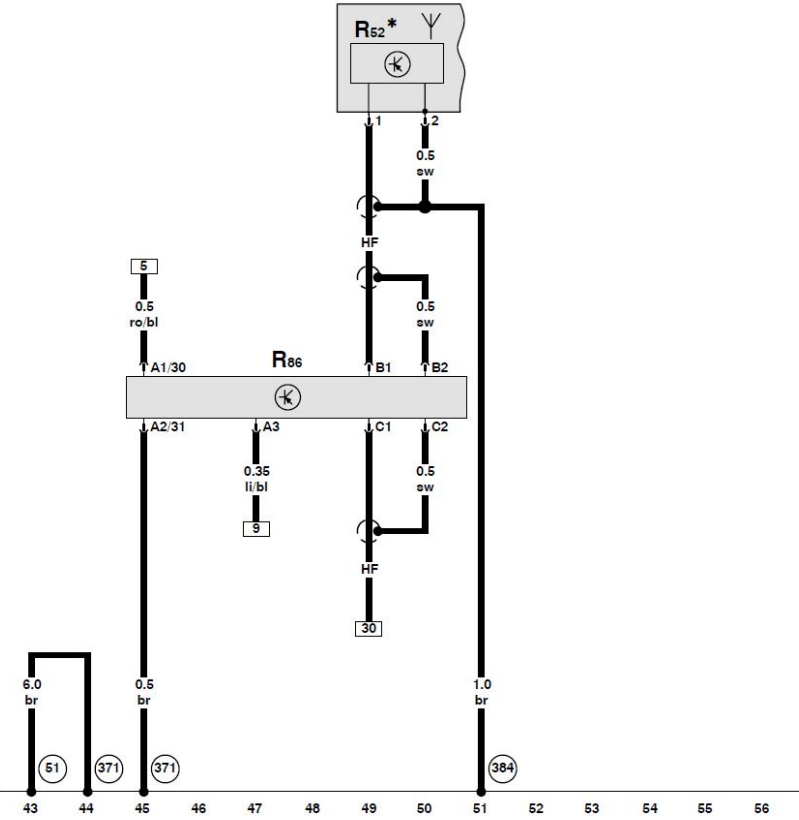

LAUNCH

1. 移动电话适配装置电路图

电话的发送接收器、保险丝

- A - 蓄电池
- J523 - 前部信息显示和操作单元的控制单元
- J533 - 数据总线诊断接口
- R36 - 电话的发射接收器
- S132 - 熔断式保险丝 2
- SB16 - 保险丝架上的保险丝16
- (670) - 左侧 A 柱接地点 2
- (B272) - 主导线束中的正极连接 (30)
- (B299) - 主导线束中的正极连接 3 (30)
- (B445) - 主导线束 (环形结构断裂诊断) 中的连接 2 (诊断)
- * - 行李箱右侧的保险丝架和继电器座

ws = 白色
 sw = 黑色
 ro = 红色
 br = 棕色
 gn = 绿色
 bl = 蓝色
 gr = 灰色
 li = 淡紫色
 ge = 黄色
 or = 桔黄色

电话的发送接收器、蓝牙天线、前部车顶模块中的话筒单元

- J525 - 数字式声音处理系统控制单元
 - R36 - 电话的发射接收器
 - R152 - 蓝牙天线
 - R164 - 前车顶模块中的话筒单元
 - T4k - 4 芯黑色插头连接, 车顶模块话筒连接端
- ◆ - LWL 光缆, 见信息娱乐系统数据总线 (Most Ring) 电路图

电话的发送接收器、移动电话

- R1 - 天线接口
- R36 - 电话的发射接收器
- R54 - 移动电话
- R126 - 电话固定支架
- T12f - 12 芯插头连接, 在移动电话上

- ws = 白色
- sw = 黑色
- ro = 红色
- br = 棕色
- gn = 绿色
- bl = 蓝色
- gr = 灰色
- li = 淡紫色
- ge = 黄色
- or = 桔黄色

移动电话功率放大器、用于收音机、电话、导航系统的天线

- R52 - 收音机、电话、导航系统的天线
- R86 - 移动电话功率放大器
- (51) - 行李箱右侧的接地点
- (371) - 主导线束中的接地连接 6
- (384) - 主导线束中的接地连接 19
- * - 车顶天线

- ws = 白色
- sw = 黑色
- ro = 红色
- br = 棕色
- gn = 绿色
- bl = 蓝色
- gr = 灰色
- li = 淡紫色
- ge = 黄色
- or = 桔黄色