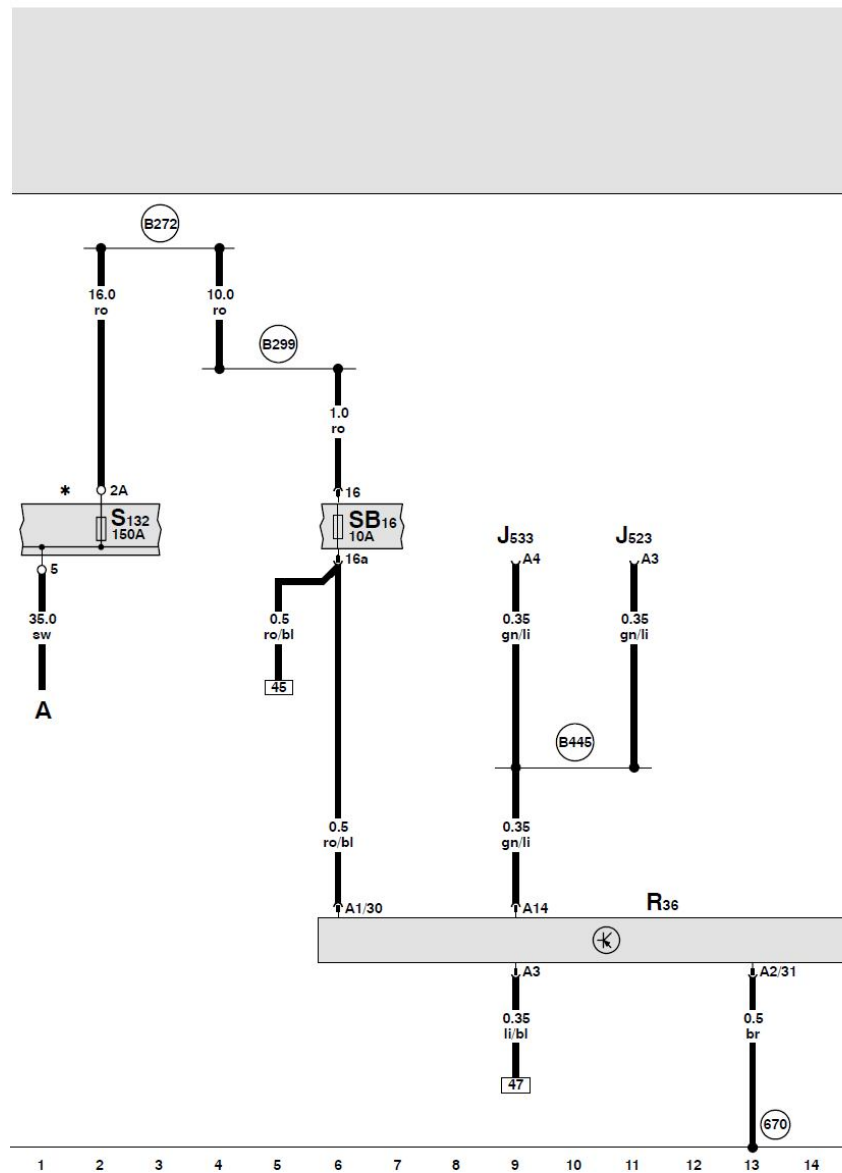

2005奥迪A6移动电话适配装置电路图

摘要:

该文档主要描述2005奥迪A6移动电话适配装置电路图。

关键字:

2005 奥迪 A6 电路图 信息娱乐系统 移动电话适配装置 电话

LAUNCH

目录

1. 移动电话适配装置电路图..... 1

LAUNCH

1. 移动电话适配装置电路图

电话的发送接收器、保险丝

- A - 蓄电池
- J523 - 前部信息显示和操作单元的控制单元
- J533 - 数据总线诊断接口
- R36 - 电话的发射接收器
- S132 - 熔断式保险丝 2
- SB16 - 保险丝架上的保险丝16
- (670) - 左侧 A 柱接地点 2
- (B272) - 主导线束中的正极连接 (30)
- (B299) - 主导线束中的正极连接 3 (30)
- (B445) - 主导线束 (环形结构断裂诊断) 中的连接 2 (诊断)
- * - 行李箱右侧的保险丝架和继电器座

电话的发送接收器、移动电话

- R1 - 天线接口
- R36 - 电话的发射接收器
- R54 - 移动电话
- R126 - 电话固定支架
- T12f - 12 芯插头连接, 在移动电话上

- ws = 白色
- sw = 黑色
- ro = 红色
- br = 棕色
- gn = 绿色
- bl = 蓝色
- gr = 灰色
- li = 淡紫色
- ge = 黄色
- or = 桔黄色

移动电话功率放大器、用于收音机、电话、导航系统的天线

- R52 - 收音机、电话、导航系统的天线
- R86 - 移动电话功率放大器
- (51) - 行李箱右侧的接地点
- (371) - 主导线束中的接地连接 6
- (384) - 主导线束中的接地连接 19
- * - 车顶天线

- ws = 白色
- sw = 黑色
- ro = 红色
- br = 棕色
- gn = 绿色
- bl = 蓝色
- gr = 灰色
- li = 淡紫色
- ge = 黄色
- or = 桔黄色