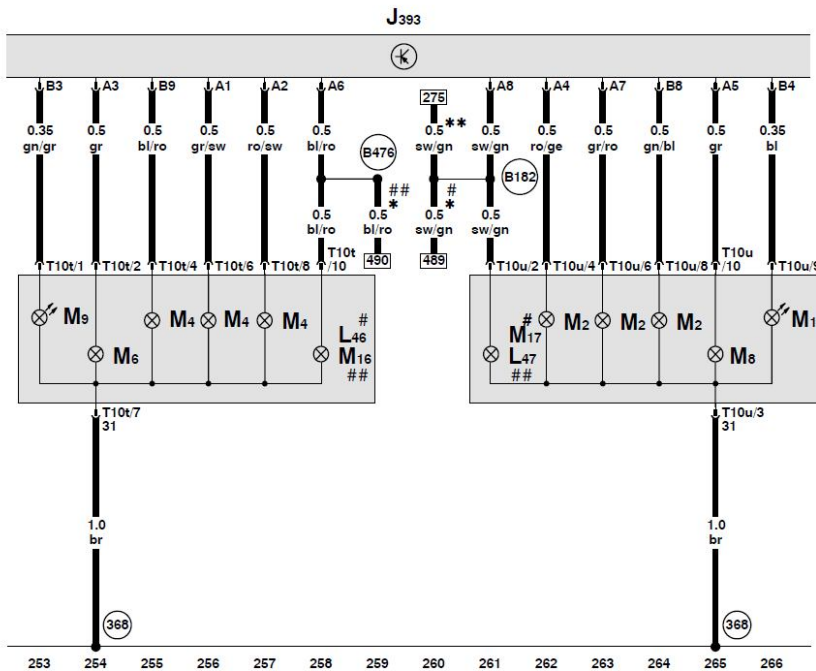

(368) - 主导线束中的接地连接 3

(B182) - 连接（倒车灯），在车内导线束中

* - 带自动变速箱的汽车

ws = 白色
 sw = 黑色
 ro = 红色
 br = 棕色
 gn = 绿色
 bl = 蓝色
 gr = 灰色
 li = 淡紫色
 ge = 黄色
 or = 桔黄色

舒适 / 便捷系统的中央控制单元、左右尾灯 Highline
(高档)

- J393 - 舒适/便捷功能系统中央控制单元
 L46 - 左后雾灯灯泡
 L47 - 右后雾灯灯泡
 M2 - 右尾灯灯泡
 M4 - 左尾灯灯泡
 M6 - 左后转向信号灯灯泡
 M8 - 右后转向信号灯灯泡
 M9 - 左刹车灯灯泡
 M10 - 右刹车灯灯泡
 M16 - 左倒车灯灯泡
 M17 - 右倒车灯灯泡
 T10t - 10 芯黑色插头连接, 在左尾灯上
 T10u - 10 芯黑色插头连接, 在右尾灯上

(368) - 主导线束中的接地连接 3

(B182) - 车内导线束中的连接 (倒车灯)

(B476) - 主导线束中的连接 12

- * - 带自动变速器的汽车
 ** - 美国
 # - 不用于日本
 ## - 仅用于日本

ws = 白色
 sw = 黑色
 ro = 红色
 br = 棕色
 gn = 绿色
 bl = 蓝色
 gr = 灰色
 li = 淡紫色
 ge = 黄色
 or = 桔黄色