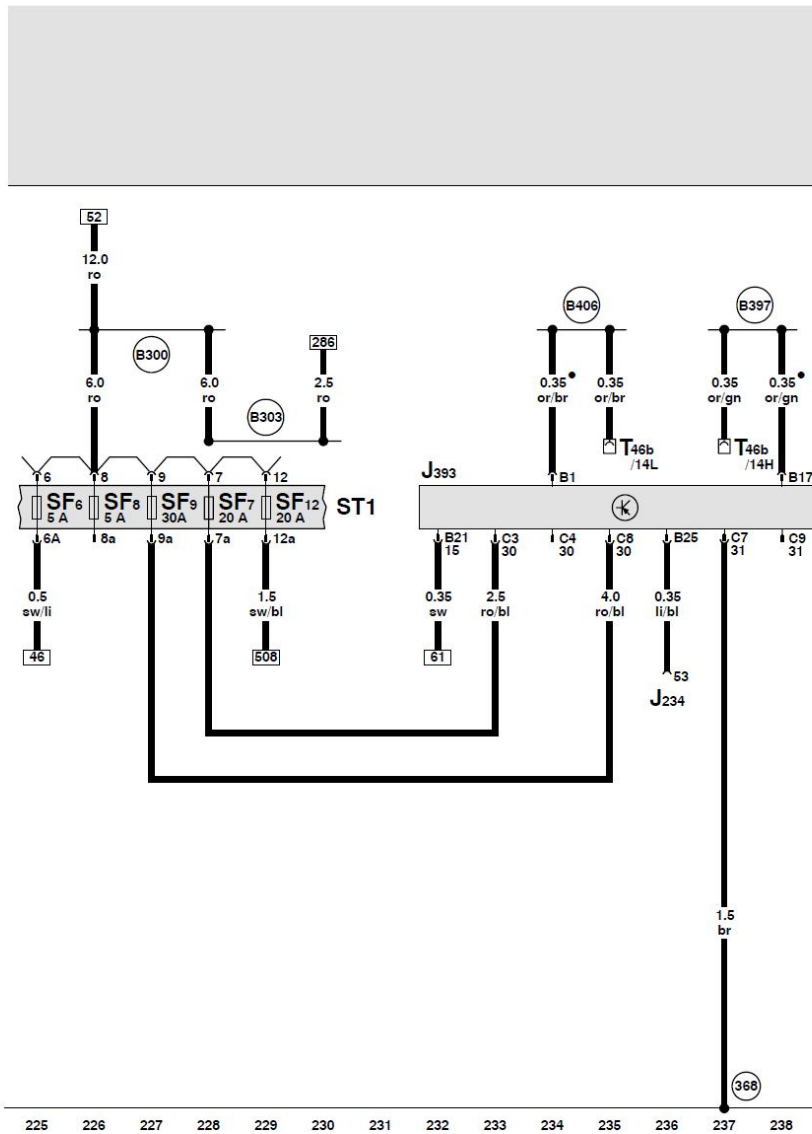

- F4 - 倒车灯开关
- H2 - 高音喇叭
- H7 - 低音喇叭
- J4 - 双音喇叭继电器
- J519 - 车载电网控制单元
- T10q - 10 芯黑色插头连接, 在左大灯附近
- T17c - 17 芯白色插头连接, 排水槽电控箱左侧接线板
- T17e - 17 芯红色插头连接, 左侧 A 柱接线板

(82) - 左前导线束中的接地连接 1

(374) - 主导线束中的接地连接 9

(B520) - 主导线束中的连接 (RF)

(C13) - 双音喇叭导线束中的正极连接

* - 带手动变速箱的汽车

** - 驾驶员侧杂物箱后面的 9 座继电器托架

ws = 白色
sw = 黑色
ro = 红色
br = 棕色
gn = 绿色
bl = 蓝色
gr = 灰色
li = 淡紫色
ge = 黄色
or = 桔黄色

舒适 / 便利功能系统中央控制单元、保险丝

- J234 - 安全气囊控制单元
- J393 - 舒适/便捷功能系统中央控制单元
- SF6 - 保险丝架上的保险丝 6
- SF7 - 保险丝架上的保险丝 7
- SF8 - 保险丝架上的保险丝 8
- SF9 - 保险丝架上的保险丝 9
- SF12 - 保险丝架上的保险丝 12
- T46b - 46 芯插头连接、右 CAN 分离插头

- (368) - 主导线束中的接地连接 3
- (B300) - 主导线束中的正极连接 4 (30)
- (B303) - 主导线束中的正极连接 7 (30)
- (B397) - 主导线束中的连接 1 (舒适 / 便捷功能 CAN 总线, 高速)
- (B406) - 主导线束中的连接 1 (舒适 / 便捷功能 CAN 总线, 低速)
- - CAN 总线 (数据导线)

WS = 白色
 SW = 黑色
 RO = 红色
 BR = 棕色
 GN = 绿色
 BL = 蓝色
 GR = 灰色
 LI = 淡紫色
 GE = 黄色
 OR = 桔黄色