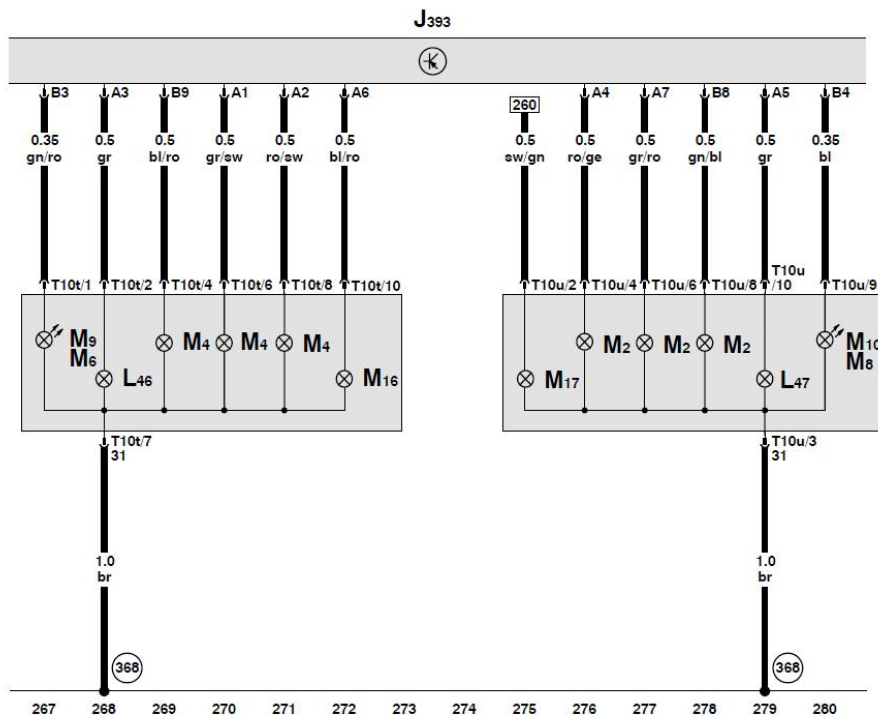

(368) - 主导线束中的接地连接 3

(B182) - 连接（倒车灯），在车内导线束中

* - 带自动变速箱的汽车

ws = 白色
 sw = 黑色
 ro = 红色
 br = 棕色
 gn = 绿色
 bl = 蓝色
 gr = 灰色
 li = 淡紫色
 ge = 黄色
 or = 桔黄色

舒适 / 便捷系统的中央控制单元、左右尾灯 Highline
(高档)

- J393 - 舒适/便捷功能系统中央控制单元
 L46 - 左后雾灯灯泡
 L47 - 右后雾灯灯泡
 M2 - 右尾灯灯泡
 M4 - 左尾灯灯泡
 M6 - 左后转向信号灯灯泡
 M8 - 右后转向信号灯灯泡
 M9 - 左刹车灯灯泡
 M10 - 右刹车灯灯泡
 M16 - 左倒车灯灯泡
 M17 - 右倒车灯灯泡
 T10t - 10 芯黑色插头连接, 在左尾灯上
 T10u - 10 芯黑色插头连接, 在右尾灯上

(368) - 主导线束中的接地连接 3

(B182) - 车内导线束中的连接 (倒车灯)

(B476) - 主导线束中的连接 12

- * - 带自动变速器的汽车
 ** - 美国
 # - 不用于日本
 ## - 仅用于日本

ws = 白色
 sw = 黑色
 ro = 红色
 br = 棕色
 gn = 绿色
 bl = 蓝色
 gr = 灰色
 li = 淡紫色
 ge = 黄色
 or = 桔黄色

(368) - 主导线束中的接地连接 3

ws = 白色
sw = 黑色
ro = 红色
br = 棕色
gn = 绿色
bl = 蓝色
gr = 灰色
li = 淡紫色
ge = 黄色
or = 桔黄色