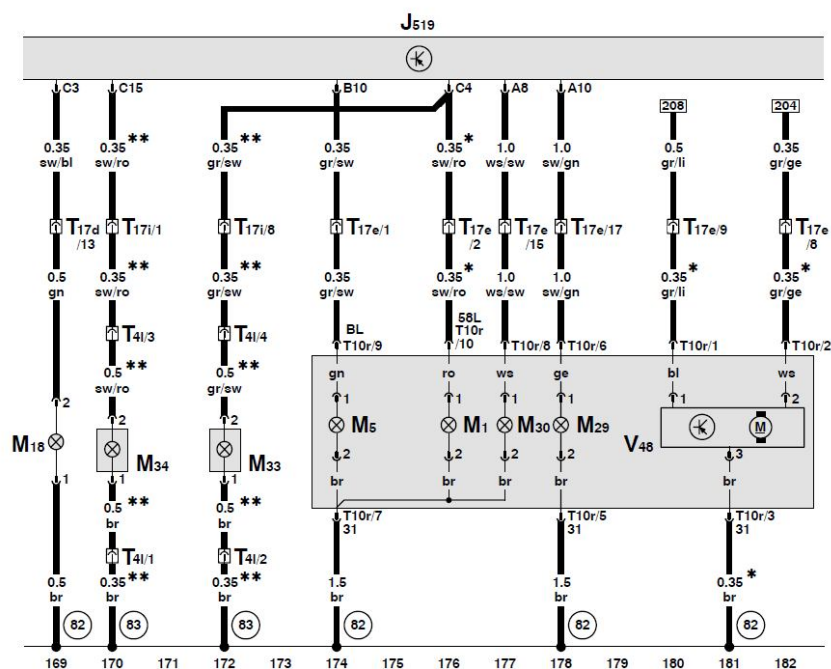

车载电网控制单元、保险丝

J519 - 车载电网控制单元
 SB 32 - 保险丝架上的保险丝 32
 SB 33 - 保险丝架上的保险丝 33
 SB 34 - 保险丝架上的保险丝 34
 T46a - 46 芯插头连接、左侧 CAN 分离插头

- ⊙367 - 主导线束中的接地连接 2
- ⊙B302 - 主导线束中的正极连接 6 (30)
- ⊙D50 - 发动机舱导线束中的正极连接 (30)
- - CAN 总线 (数据导线)
- * - 排水槽电控箱中左侧的螺栓连接

ws = 白色
 sw = 黑色
 ro = 红色
 br = 棕色
 gn = 绿色
 bl = 蓝色
 gr = 灰色
 li = 淡紫色
 ge = 黄色
 or = 桔色

车载电网控制单元、车灯开关、报警灯按钮

- E1 - 车灯开关
- E7 - 前雾灯开关
- E18 - 后雾灯开关
- E229 - 警示灯按钮
- J519 - 车载电网控制单元
- K4 - 停车灯指示灯
- K13 - 后雾灯指示灯
- K17 - 前雾灯指示灯
- L9 - 车灯开关照明灯泡

(367) - 主导线束中的接地连接 2

(B475) - 主导线束中的连接 11

车载电网控制单元、左侧停车灯灯泡、左前转向信号灯灯泡、左近光灯灯泡、左远光灯灯泡、左大灯照明距离调整伺服马达、示宽灯泡

- J519 - 车载电网控制单元
- M1 - 左停车灯灯泡
- M5 - 左前转向信号灯灯泡
- M18 - 左侧面转向信号灯灯泡
- M29 - 左侧近光灯灯泡
- M30 - 左远光灯灯泡
- M33 - 左前示宽灯灯泡
- M34 - 右前示宽灯灯泡
- T21 - 4 芯黑色插头连接, 在发动机舱内右前方
- T10r - 10 芯黑色插头连接, 在左侧大灯上
- T17d - 17 芯黑色插头连接, 左侧 A 柱接线板
- T17e - 17 芯红色插头连接, 左侧 A 柱接线板
- T17i - 17 芯红色插头连接, 右侧 A 柱接线板
- V48 - 左侧大灯照明距离调整伺服马达

82 - 左前导线束中的接地连接 1

83 - 右前导线束中的接地连接 1

* - 不用于美国

** - 仅用于美国

ws = 白色
 sw = 黑色
 ro = 红色
 br = 棕色
 gn = 绿色
 bl = 蓝色
 gr = 灰色
 li = 淡紫色
 ge = 黄色
 or = 桔黄色

车载电网控制单元、右侧停车灯灯泡、右前转向信号灯灯泡、右近光灯灯泡、右远光灯灯泡、右侧大灯照明距离调整伺服马达