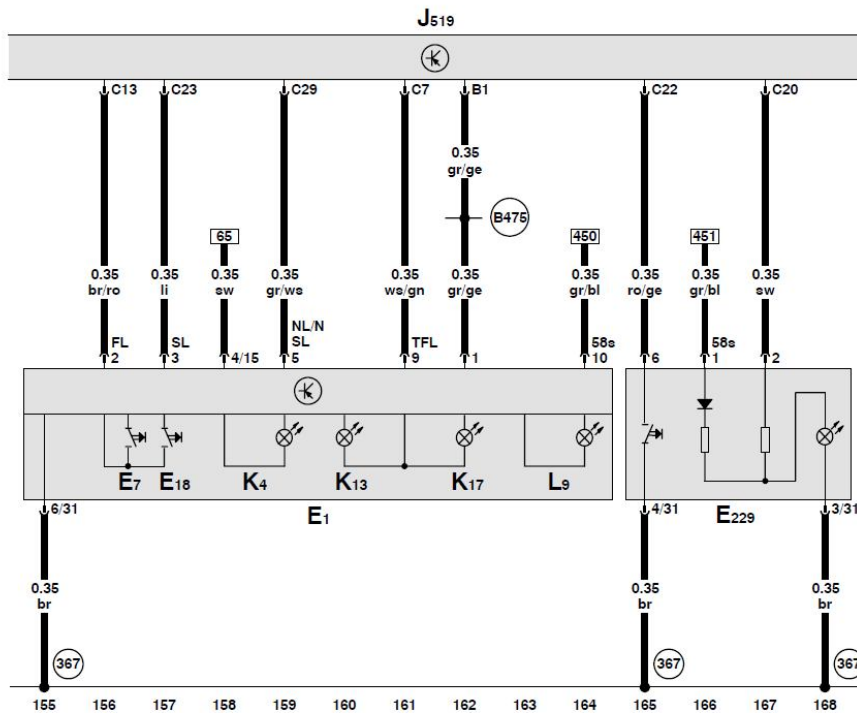

车载电网控制单元、保险丝

J519 - 车载电网控制单元
 SB 32 - 保险丝架上的保险丝 32
 SB 33 - 保险丝架上的保险丝 33
 SB 34 - 保险丝架上的保险丝 34
 T46a - 46 芯插头连接、左侧 CAN 分离插头

- ⊙367 - 主导线束中的接地连接 2
- ⊙B302 - 主导线束中的正极连接 6 (30)
- ⊙D50 - 发动机舱导线束中的正极连接 (30)
- - CAN 总线 (数据导线)
- * - 排水槽电控箱中左侧的螺栓连接

ws = 白色
 sw = 黑色
 ro = 红色
 br = 棕色
 gn = 绿色
 bl = 蓝色
 gr = 灰色
 li = 淡紫色
 ge = 黄色
 or = 桔色

车载电网控制单元、车灯开关、报警灯按钮

- E1 - 车灯开关
- E7 - 前雾灯开关
- E18 - 后雾灯开关
- E229 - 警示灯按钮
- J519 - 车载电网控制单元
- K4 - 停车灯指示灯
- K13 - 后雾灯指示灯
- K17 - 前雾灯指示灯
- L9 - 车灯开关照明灯泡

(367) - 主导线束中的接地连接 2

(B475) - 主导线束中的连接 11

车载电网控制单元、左侧停车灯灯泡、左前转向信号灯灯泡、左近光灯灯泡、左远光灯灯泡、左大灯照明距离调整伺服马达、示宽灯泡

- J519 - 车载电网控制单元
- M1 - 左停车灯灯泡
- M5 - 左前转向信号灯灯泡
- M18 - 左侧面转向信号灯灯泡
- M29 - 左侧近光灯灯泡
- M30 - 左远光灯灯泡
- M33 - 左前示宽灯灯泡
- M34 - 右前示宽灯灯泡
- T21 - 4 芯黑色插头连接, 在发动机舱内右前方
- T10r - 10 芯黑色插头连接, 在左侧大灯上
- T17d - 17 芯黑色插头连接, 左侧 A 柱接线板
- T17e - 17 芯红色插头连接, 左侧 A 柱接线板
- T17i - 17 芯红色插头连接, 右侧 A 柱接线板
- V48 - 左侧大灯照明距离调整伺服马达