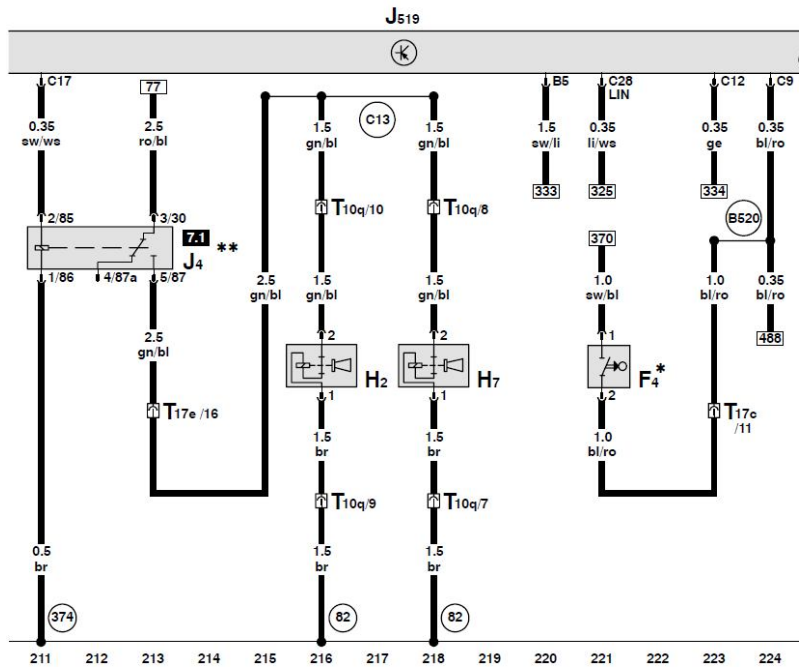

- (82) - 左前导线束中的接地连接 1
- (83) - 右前导线束中的接地连接 1
- (373) - 主导线束中的接地连接 8
- (B278) - 主导线束中的正极连接 2 (15a)

ws = 白色
 sw = 黑色
 ro = 红色
 br = 棕色
 gn = 绿色
 bl = 蓝色
 gr = 灰色
 li = 淡紫色
 ge = 黄色
 or = 桔黄色

车载电网控制单元、高音喇叭、低音喇叭、双音喇叭继电器、倒车灯开关

- F4 - 倒车灯开关
- H2 - 高音喇叭
- H7 - 低音喇叭
- J4 - 双音喇叭继电器
- J519 - 车载电网控制单元
- T10q - 10 芯黑色插头连接, 在左大灯附近
- T17c - 17 芯白色插头连接, 排水槽电控箱左侧接线板
- T17e - 17 芯红色插头连接, 左侧 A 柱接线板

(82) - 左前导线束中的接地连接 1

(374) - 主导线束中的接地连接 9

(B520) - 主导线束中的连接 (RF)

(C13) - 双音喇叭导线束中的正极连接

* - 带手动变速箱的汽车

** - 驾驶员侧杂物箱后面的 9 座继电器托架

ws = 白色
sw = 黑色
ro = 红色
br = 棕色
gn = 绿色
bl = 蓝色
gr = 灰色
li = 淡紫色
ge = 黄色
or = 桔黄色

舒适 / 便利功能系统中央控制单元、保险丝

- J234 - 安全气囊控制单元
- J393 - 舒适/便捷功能系统中央控制单元
- SF6 - 保险丝架上的保险丝 6
- SF7 - 保险丝架上的保险丝 7
- SF8 - 保险丝架上的保险丝 8
- SF9 - 保险丝架上的保险丝 9
- SF12 - 保险丝架上的保险丝 12
- T46b - 46 芯插头连接、右 CAN 分离插头