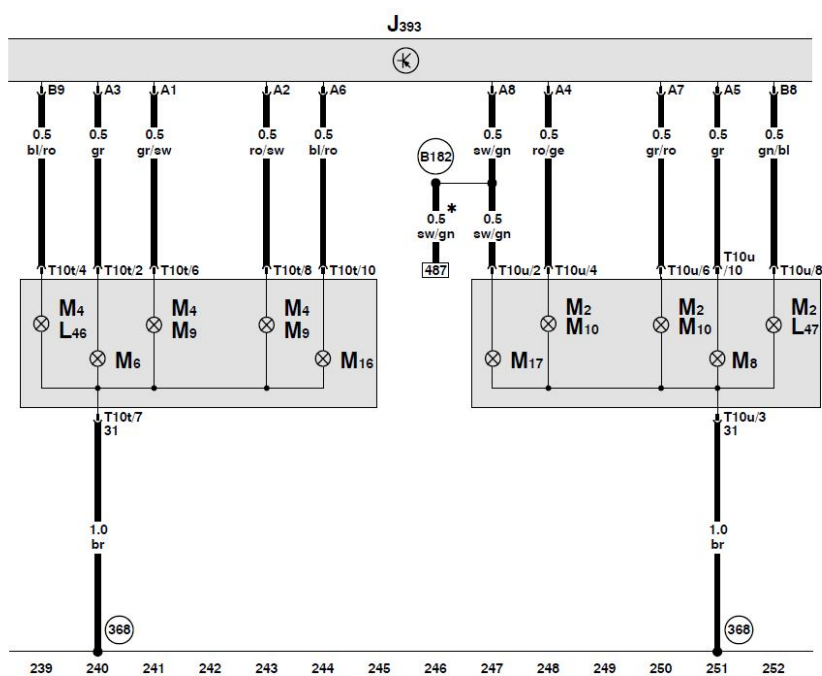

舒适/便捷系统的中央控制单元、左右尾灯（普通型）

- J393 - 舒适/便捷功能系统中央控制单元
- L46 - 左后雾灯灯泡
- L47 - 右后雾灯灯泡
- M2 - 右尾灯灯泡
- M4 - 左尾灯灯泡
- M6 - 左后转向信号灯灯泡
- M8 - 右后转向信号灯灯泡
- M9 - 左刹车灯灯泡
- M10 - 右刹车灯灯泡
- M16 - 左倒车灯灯泡
- M17 - 右倒车灯灯泡
- T10t - 10 芯黑色插头连接，在左尾灯上
- T10u - 10 芯黑色插头连接，在右尾灯上

(368) - 主导线束中的接地连接 3

(B182) - 连接（倒车灯），在车内导线束中

* - 带自动变速箱的汽车

ws = 白色
sw = 黑色
ro = 红色
br = 棕色
gn = 绿色
bl = 蓝色
gr = 灰色
li = 淡紫色
ge = 黄色
or = 桔黄色