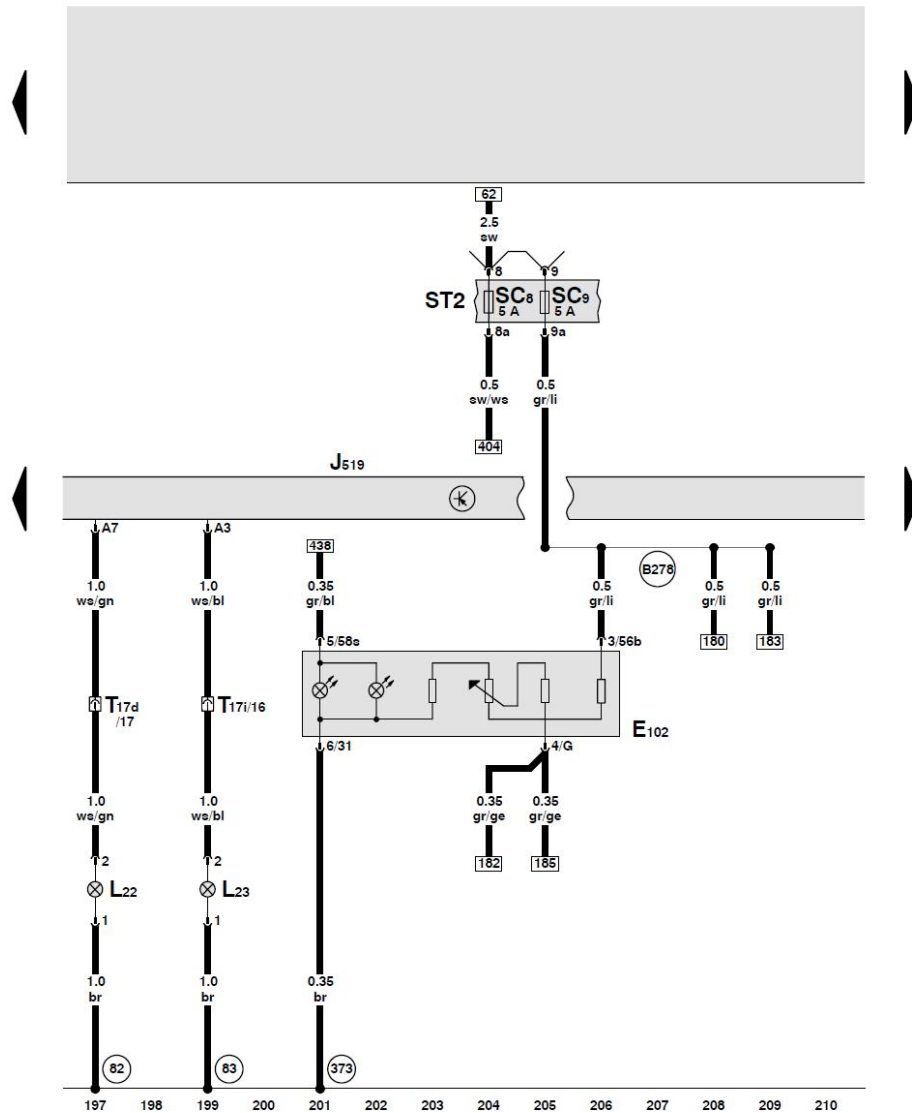

(367) - 主导线束中的接地连接 2

(B475) - 主导线束中的连接 11

车载电网控制单元、左侧停车灯灯泡、左前转向信号灯灯泡、左近光灯灯泡、左远光灯灯泡、左大灯照明距离调整伺服马达、示宽灯泡

- J519 - 车载电网控制单元
- M1 - 左停车灯灯泡
- M5 - 左前转向信号灯灯泡
- M18 - 左侧面转向信号灯灯泡
- M29 - 左侧近光灯灯泡
- M30 - 左远光灯灯泡
- M33 - 左前示宽灯灯泡
- M34 - 右前示宽灯灯泡
- T21 - 4 芯黑色插头连接, 在发动机舱内右前方
- T10r - 10 芯黑色插头连接, 在左侧大灯上
- T17d - 17 芯黑色插头连接, 左侧 A 柱接线板
- T17e - 17 芯红色插头连接, 左侧 A 柱接线板
- T17i - 17 芯红色插头连接, 右侧 A 柱接线板
- V48 - 左侧大灯照明距离调整伺服马达

82 - 左前导线束中的接地连接 1

83 - 右前导线束中的接地连接 1

* - 不用于美国

** - 仅用于美国

ws = 白色
 sw = 黑色
 ro = 红色
 br = 棕色
 gn = 绿色
 bl = 蓝色
 gr = 灰色
 li = 淡紫色
 ge = 黄色
 or = 桔黄色

车载电网控制单元、右侧停车灯灯泡、右前转向信号灯灯泡、右近光灯灯泡、右远光灯灯泡、右侧大灯照明距离调整伺服马达

J519 - 车载电网控制单元
 M3 - 右侧停车灯灯泡
 M7 - 右前转向信号灯灯泡
 M19 - 右侧面转向信号灯灯泡
 M31 - 右近光灯灯泡
 M32 - 右远光灯灯泡
 T10f - 10 芯白色插头连接, 右侧 A 柱接线板
 T10s - 10 芯黑色插头连接, 在右侧大灯上
 T17i - 17 芯红色插头连接, 右侧 A 柱接线板
 V49 - 右侧大灯照明距离调整伺服马达

Ⓢ3 - 右前导线束中的接地连接 1

* - 不用于美国

ws = 白色
 sw = 黑色
 ro = 红色
 br = 棕色
 gn = 绿色
 bl = 蓝色
 gr = 灰色
 li = 淡紫色
 ge = 黄色
 or = 桔色

车载电网控制单元、前雾灯灯泡、大灯光线水平调整调节器

- E102 - 大灯光线水平调整调节器
- J519 - 车载电网控制单元
- L22 - 左前雾灯灯泡
- L23 - 右前雾灯灯泡
- SC8 - 保险丝架上的保险丝 8
- SC9 - 保险丝架上的保险丝 9
- T17d - 17 芯黑色插头连接, 左侧 A 柱接线板
- T17i - 17 芯红色插头连接, 右侧 A 柱接线板