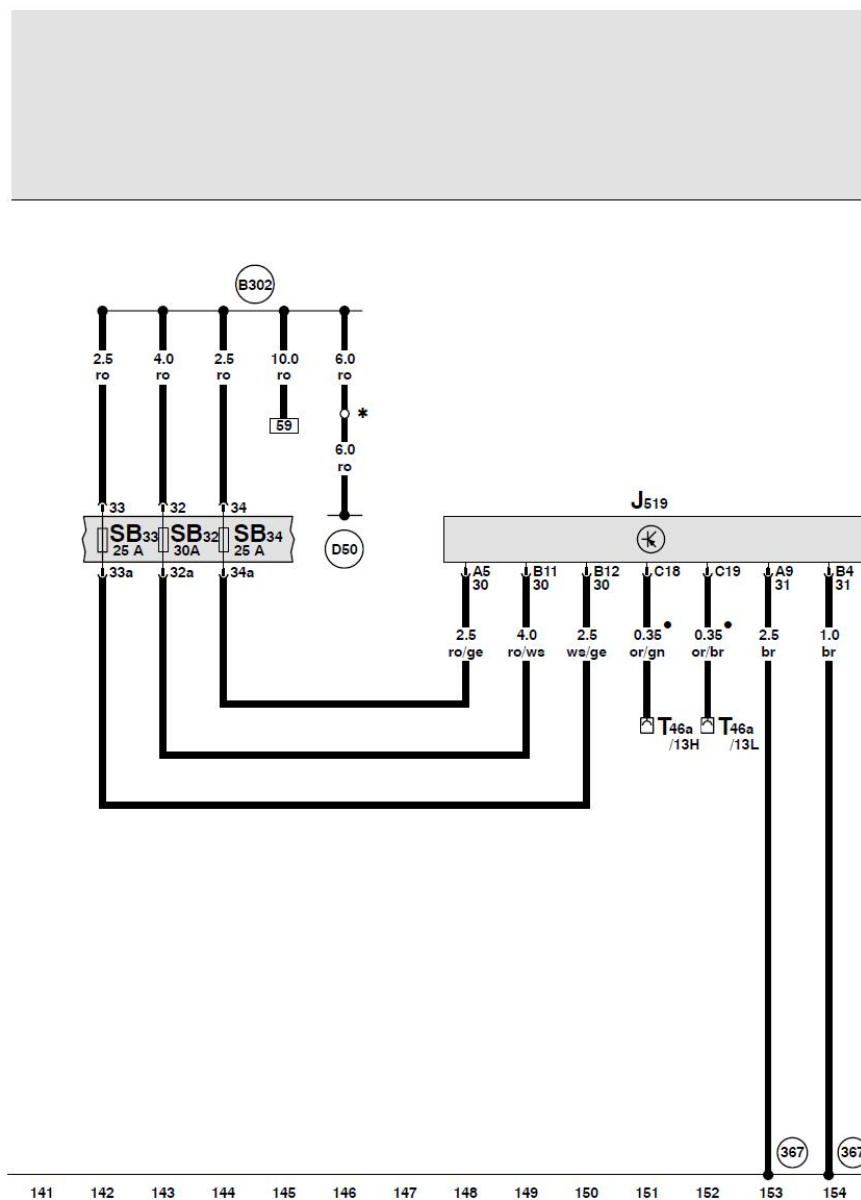

车载电网控制单元、保险丝

J519 - 车载电网控制单元
 SB 32 - 保险丝架上的保险丝 32
 SB 33 - 保险丝架上的保险丝 33
 SB 34 - 保险丝架上的保险丝 34
 T46a - 46 芯插头连接、左侧 CAN 分离插头

- ⊙367 - 主导线束中的接地连接 2
- ⊙B302 - 主导线束中的正极连接 6 (30)
- ⊙D50 - 发动机舱导线束中的正极连接 (30)
- - CAN 总线 (数据导线)
- * - 排水槽电控箱中左侧的螺栓连接

ws = 白色
 sw = 黑色
 ro = 红色
 br = 棕色
 gn = 绿色
 bl = 蓝色
 gr = 灰色
 li = 淡紫色
 ge = 黄色
 or = 桔色

车载电网控制单元、车灯开关、报警灯按钮

- E1 - 车灯开关
- E7 - 前雾灯开关
- E18 - 后雾灯开关
- E229 - 警示灯按钮
- J519 - 车载电网控制单元
- K4 - 停车灯指示灯
- K13 - 后雾灯指示灯
- K17 - 前雾灯指示灯
- L9 - 车灯开关照明灯泡

(367) - 主导线束中的接地连接 2

(B475) - 主导线束中的连接 11

车载电网控制单元、左侧停车灯灯泡、左前转向信号灯灯泡、左近光灯灯泡、左远光灯灯泡、左大灯照明距离调整伺服马达、示宽灯泡

- J519 - 车载电网控制单元
- M1 - 左停车灯灯泡
- M5 - 左前转向信号灯灯泡
- M18 - 左侧面转向信号灯灯泡
- M29 - 左侧近光灯灯泡
- M30 - 左远光灯灯泡
- M33 - 左前示宽灯灯泡
- M34 - 右前示宽灯灯泡
- T21 - 4 芯黑色插头连接, 在发动机舱内右前方
- T10r - 10 芯黑色插头连接, 在左侧大灯上
- T17d - 17 芯黑色插头连接, 左侧 A 柱接线板
- T17e - 17 芯红色插头连接, 左侧 A 柱接线板
- T17i - 17 芯红色插头连接, 右侧 A 柱接线板
- V48 - 左侧大灯照明距离调整伺服马达