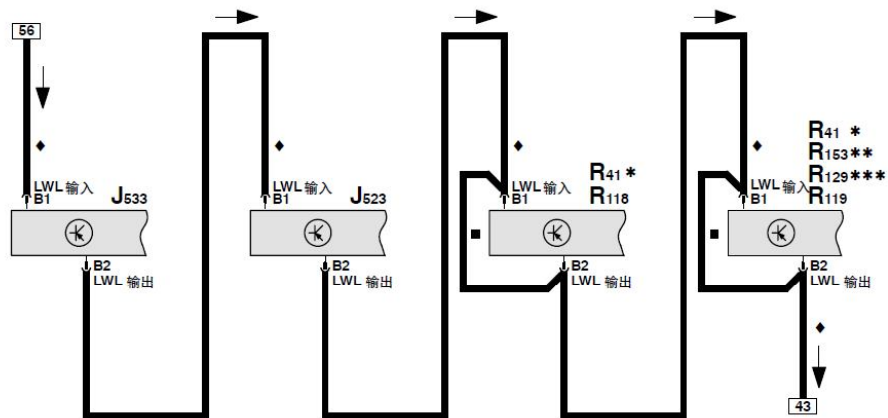

MMI

- J523 - 前部信息显示和操作单元的控制单元
- J533 - 数据总线诊断接口
- R41 - CD 转换盒
- R118 - 位置 1 媒体播放器
- R119 - 位置 2 媒体播放器
- R129 - 摄像机、DVD 播放器
- R153 - Mini Disk (迷你光盘) 驱动器

- - 带 CD 转换盒的汽车
- ** - 带 Mini Disk (迷你光盘) 驱动器的汽车
- *** - 带摄像机、DVD 播放机的汽车
- - 对不存在的装置予以搭接
- - LWL - 光缆

ws = 白色
sw = 黑色
ro = 红色
br = 棕色
gn = 绿色
bl = 蓝色
gr = 灰色
li = 淡紫色
ge = 黄色
or = 桔黄色

29 30 31 32 33 34 35 36 37 38 39 40 41 42