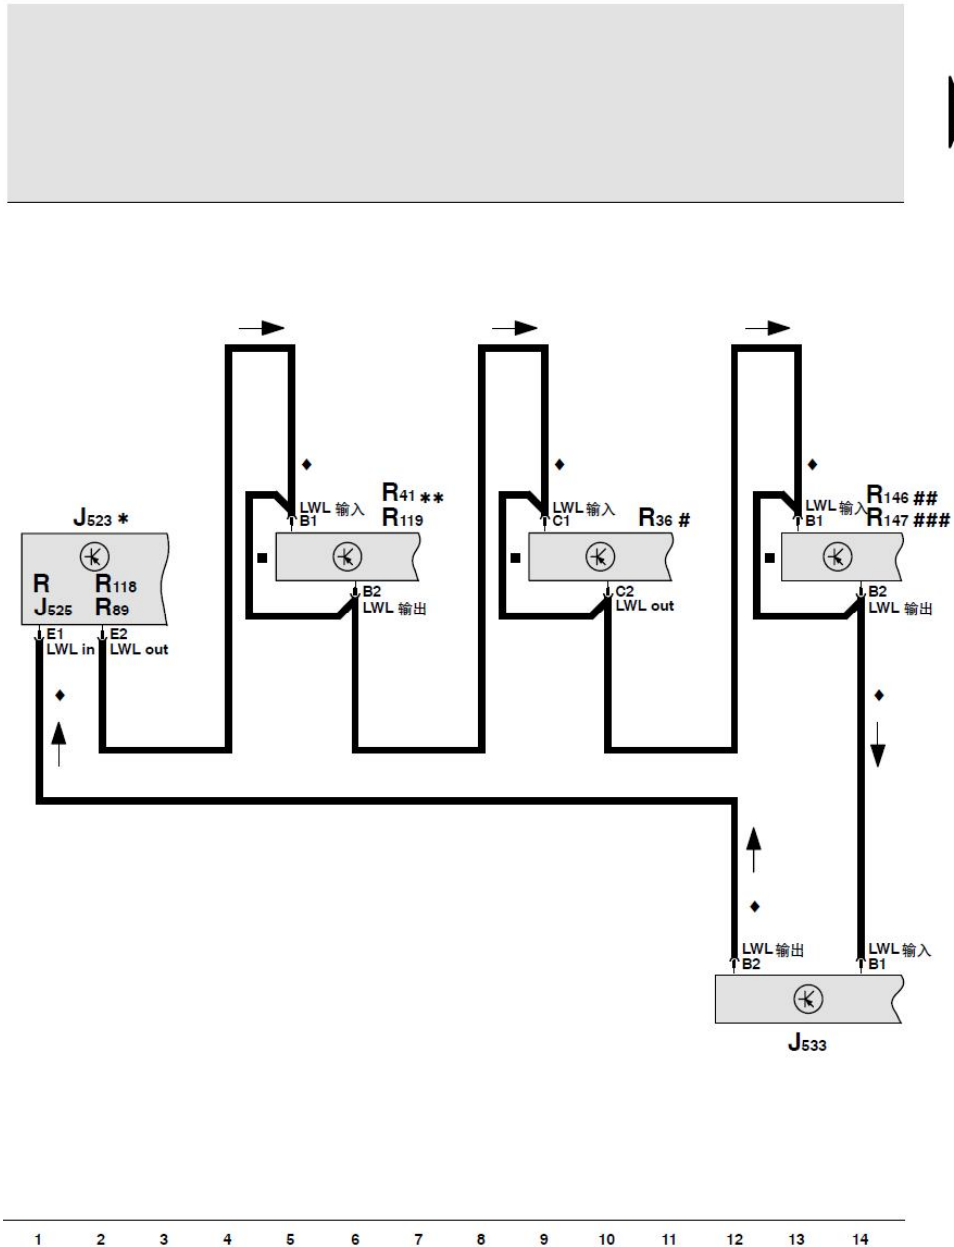

2005奥迪A6信息娱乐系统数据总线电路图

摘要:

该文档主要描述2005奥迪A6信息娱乐系统数据总线电路图。

关键字:

2005 奥迪 A6 电路图 信息娱乐系统数据总线 CAN 车载网络系统

LAUNCH

目录

1. 信息娱乐系统数据总线电路图..... 1

LAUNCH

1. 信息娱乐系统数据总线电路图

MMI basic

- J523 - 前部信息显示和操作单元的控制单元
- J525 - 数字式声音处理系统控制单元
- J533 - 数据总线诊断接口
- R - 收音机
- R36 - 电话的发射接收器
- R41 - CD 转换盒
- R89 - CD 播放器
- R118 - 位置 1 媒体播放机
- R119 - 位置 2 媒体播放机
- R146 - 卫星式收音机
- R147 - 数字式收音机