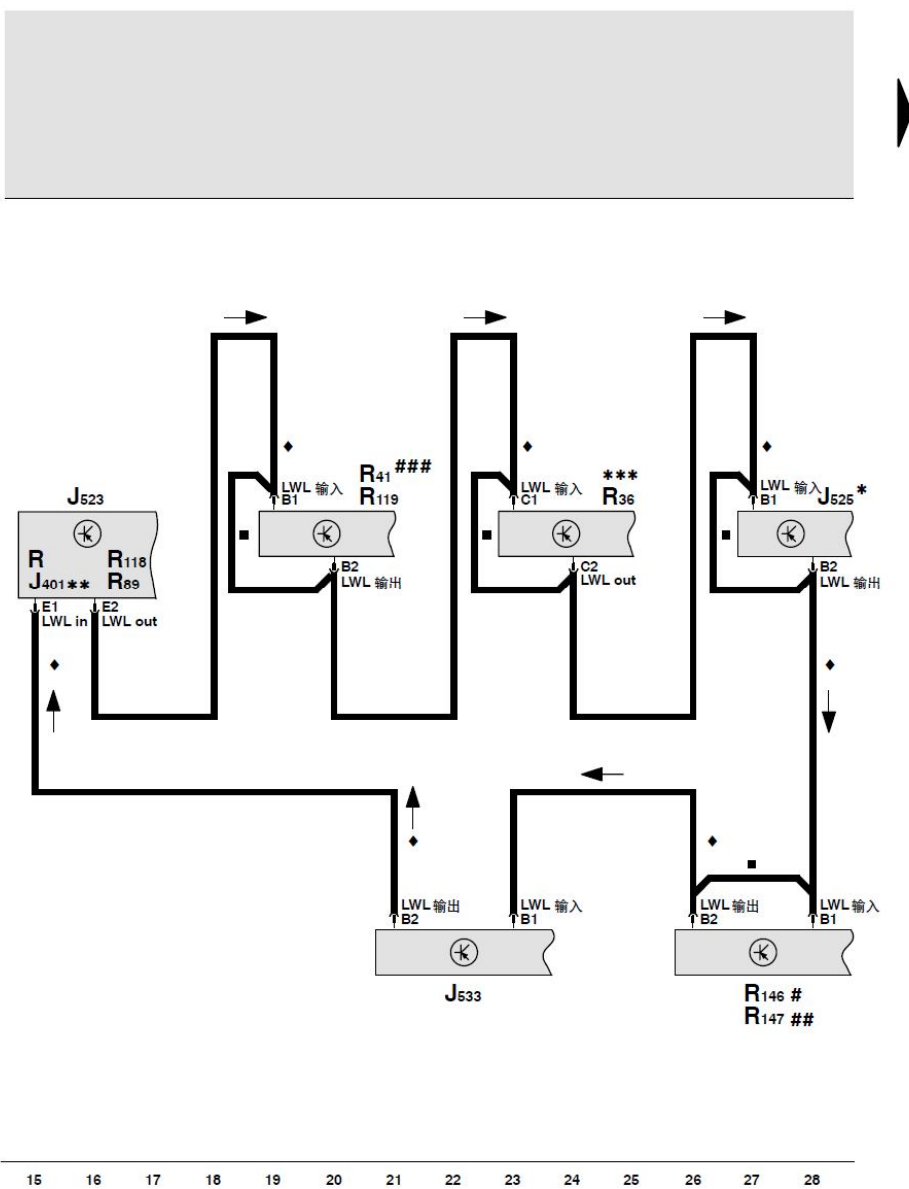

MMI basic plus

- J401 - 带 CD 光盘驱动器的导航系统控制单元
- J523 - 前部信息显示和操作单元的控制单元
- J525 - 数字式声音处理系统控制单元
- J533 - 数据总线诊断接口
- R - 收音机
- R36 - 电话的发射接收器
- R41 - CD 转换盒
- R89 - CD 播放器
- R118 - 位置 1 媒体播放机
- R119 - 位置 2 媒体播放机
- R146 - 卫星式收音机
- R147 - 数字式收音机

- - 在行李箱内左侧
- ** - 带导航系统的汽车
- *** - 带移动电话适配装置的汽车
- # - 带卫星式收音机的汽车
- ## - 带数字式收音机的汽车
- ### - 带 CD 转换盒的汽车
- - 对不存在的装置予以搭接
- - LWL - 光缆

WS = 白色
SW = 黑色
ro = 红色
br = 棕色
gn = 绿色
bl = 蓝色
gr = 灰色
li = 淡紫色
ge = 黄色
or = 桔黄色