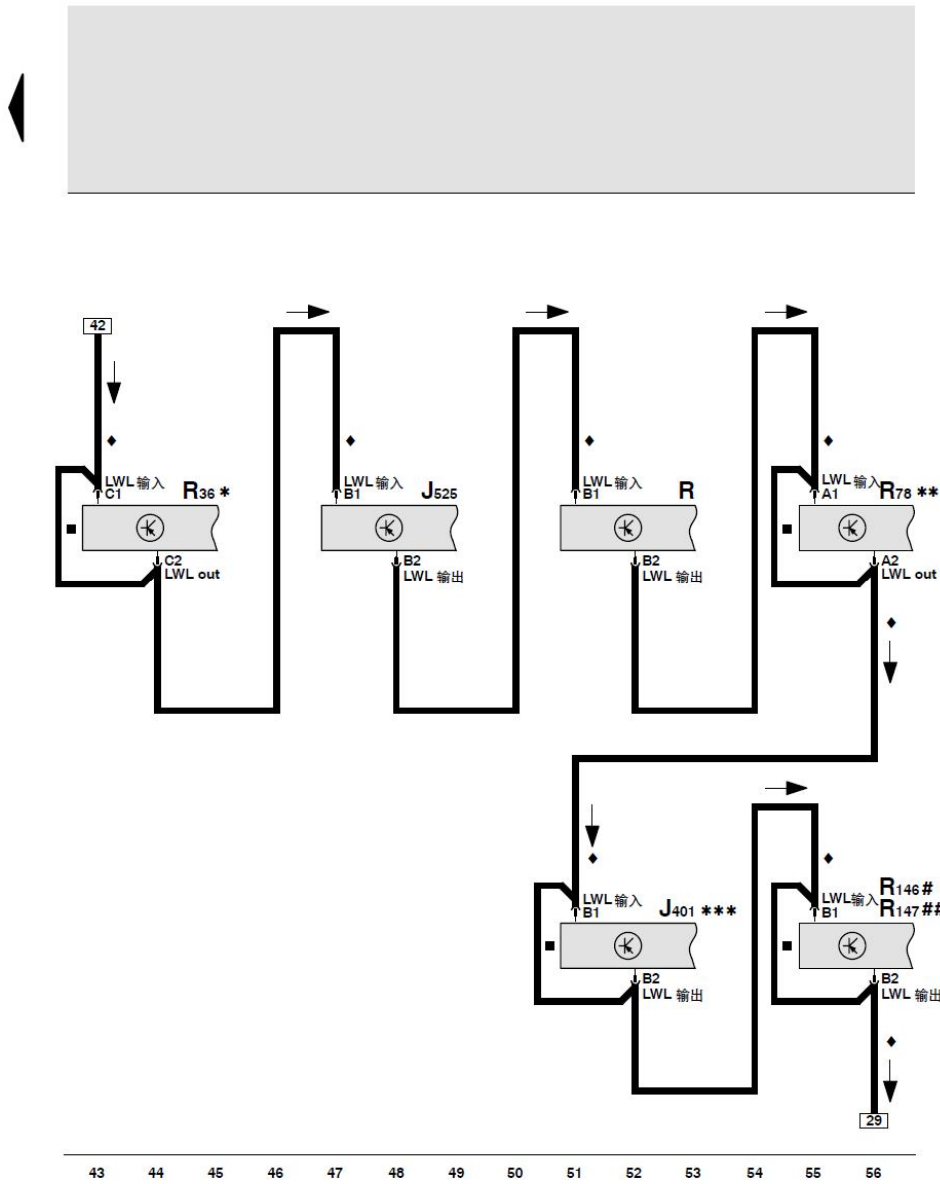

MMI

- J401 - 带 CD 光盘驱动器的导航系统控制单元
- J525 - 数字式声音处理系统控制单元
- R - 收音机
- R36 - 电话的发射接收器
- R78 - 电视调谐器
- R146 - 卫星式收音机
- R147 - 数字式收音机

- - 带电话或移动电话适配装置的汽车
- ** - 带电视调谐器的汽车
- *** - 带导航系统的汽车
- # - 带卫星式收音机的汽车
- ## - 带数字式收音机的汽车
- - 对不存在的装置予以搭接
- - LWL - 光缆

- ws = 白色
- sw = 黑色
- ro = 红色
- br = 棕色
- gn = 绿色
- bl = 蓝色
- gr = 灰色
- li = 淡紫色
- ge = 黄色
- or = 桔黄色