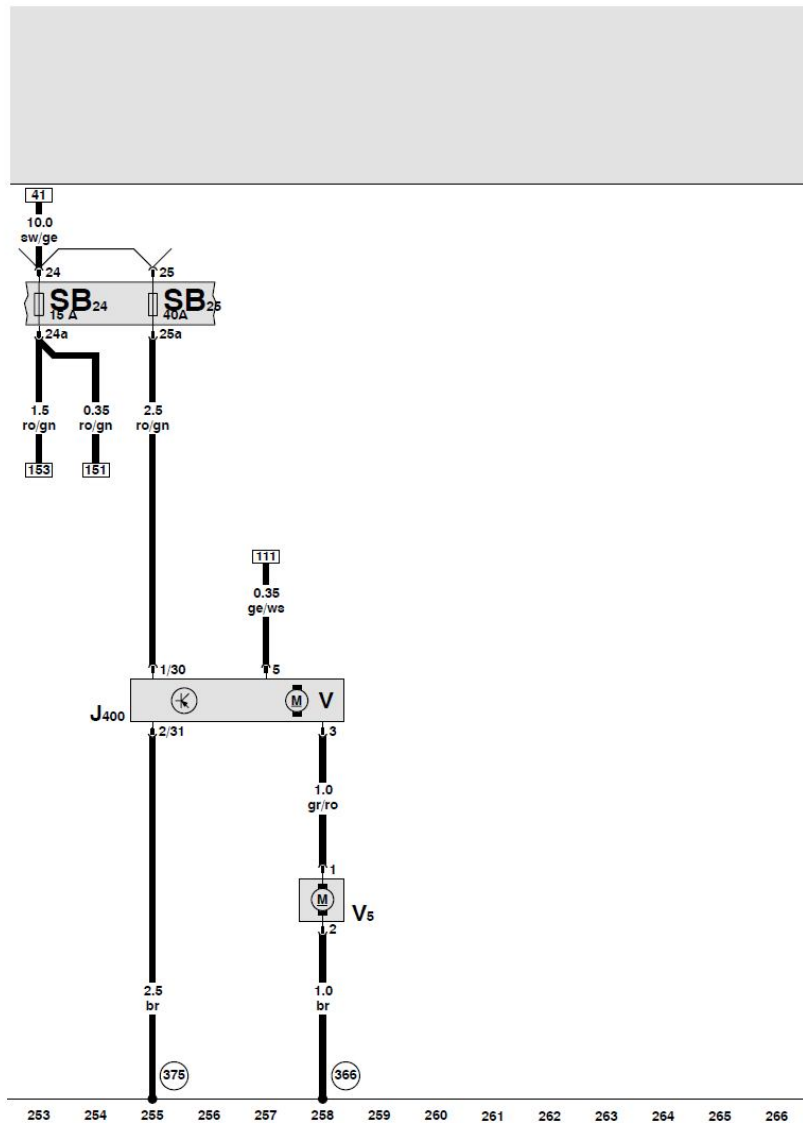

1. 雨刮系统电路图

刮水器马达控制单元、车窗刮水器马达、车窗清洗泵

J400 - 刮水器马达控制单元

SB 24 - 保险丝夹上的保险丝 -24-

SB 25 - 保险丝夹上的保险丝 -25-

V - 车窗刮水器马达

V5 - 车窗清洗泵

③66 - 接地连接 -1-, 在主导线束中

③75 - 接地连接 -10-, 在主导线束中

ws = 白色
sw = 黑色
ro = 棕色
br = 棕色
gn = 绿色
bl = 蓝色
gr = 灰色
li = 淡紫色
ge = 黄色
or = 桔黄色