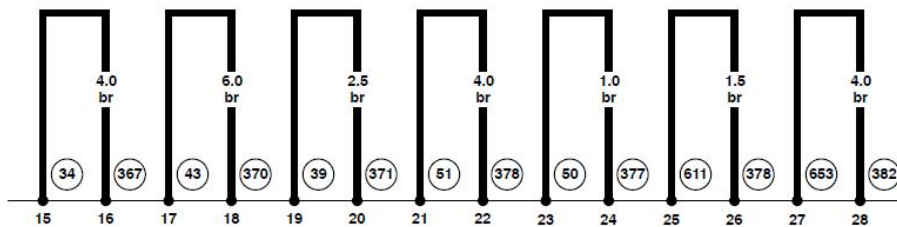

LAUNCH

1. 接地连接电路图

接地连接

- ③5 - 副驾驶员座椅下接地点
- ④3 - 接地点, A 柱右下部
- ④4 - 接地点, A 柱左下部
- ③66 - 接地连接 -1-, 在主导线束中
- ③68 - 接地连接 -3-, 在主导线束中
- ③69 - 接地连接 -4-, 在主导线束中
- ③72 - 接地连接 -7-, 在主导线束中
- ③73 - 接地连接 -8-, 在主导线束中
- ③75 - 接地连接 -10-, 在主导线束中
- ③83 - 接地连接 -18-, 在主导线束中
- ⑥06 - 接地点, 在中控台下, 变速杆附近
- ⑥10 - 前中控台下接地点 (音频)
- ⑥54 - 接地点, D 柱右侧

ws = 白色
 sw = 黑色
 ro = 红色
 br = 棕色
 gn = 绿色
 bl = 蓝色
 gr = 灰色
 li = 淡紫色
 ge = 黄色
 or = 桔黄色

- ③4 - 接地点, 在驾驶员座椅下
- ③9 - 左后座椅下接地点
- ④3 - 接地点, A 柱右下部
- ⑤0 - 接地点, 行李箱左侧
- ⑤1 - 接地点, 行李箱右侧
- ③67 - 接地连接 -2-, 在主导线束中
- ③70 - 接地连接 -5-, 在主导线束中
- ③71 - 接地连接 -6-, 在主导线束中
- ③77 - 接地连接 -12-, 在主导线束中
- ③78 - 接地连接 -13-, 在主导线束中
- ③82 - 接地连接 -17-, 在主导线束中
- ⑥11 - 油箱加注口接地接头
- ⑥53 - 接地点, D 柱左侧