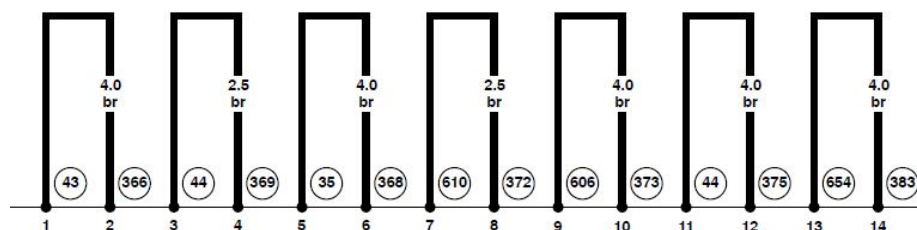

LAUNCH

1. 接地连接电路图

接地连接

- ③5 - 副驾驶员座椅下接地点
- ④3 - 接地点, A 柱右下部
- ④4 - 接地点, A 柱左下部
- ③66 - 接地连接 -1-, 在主导线束中
- ③68 - 接地连接 -3-, 在主导线束中
- ③69 - 接地连接 -4-, 在主导线束中
- ③72 - 接地连接 -7-, 在主导线束中
- ③73 - 接地连接 -8-, 在主导线束中
- ③75 - 接地连接 -10-, 在主导线束中
- ③83 - 接地连接 -18-, 在主导线束中
- ⑥06 - 接地点, 在中控台下, 变速杆附近
- ⑥10 - 前中控台下接地点 (音频)
- ⑥54 - 接地点, D 柱右侧

ws = 白色
 sw = 黑色
 ro = 红色
 br = 棕色
 gn = 绿色
 bl = 蓝色
 gr = 灰色
 li = 淡紫色
 ge = 黄色
 or = 桔黄色

- ③4 - 接地点, 在驾驶员座椅下
- ③9 - 左后座椅下接地点
- ④3 - 接地点, A 柱右下部
- ⑤0 - 接地点, 行李箱左侧
- ⑤1 - 接地点, 行李箱右侧
- ③67 - 接地连接 -2-, 在主导线束中
- ③70 - 接地连接 -5-, 在主导线束中
- ③71 - 接地连接 -6-, 在主导线束中
- ③77 - 接地连接 -12-, 在主导线束中
- ③78 - 接地连接 -13-, 在主导线束中
- ③82 - 接地连接 -17-, 在主导线束中
- ⑥11 - 油箱加注口接地接头
- ⑥53 - 接地点, D 柱左侧