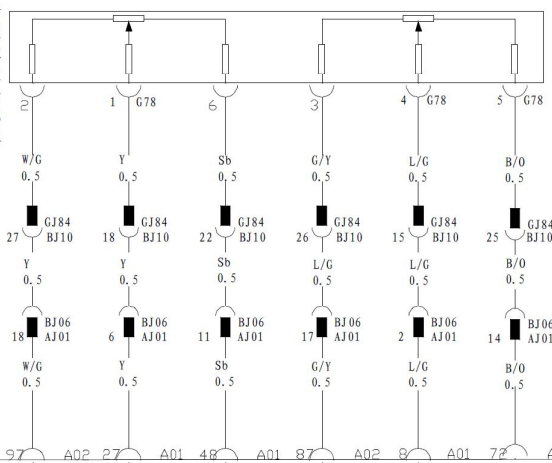

2. 发动机控制系统 (476QZA)

电子节气门体

加速踏板位置传感器

进气总管温度压力传感器