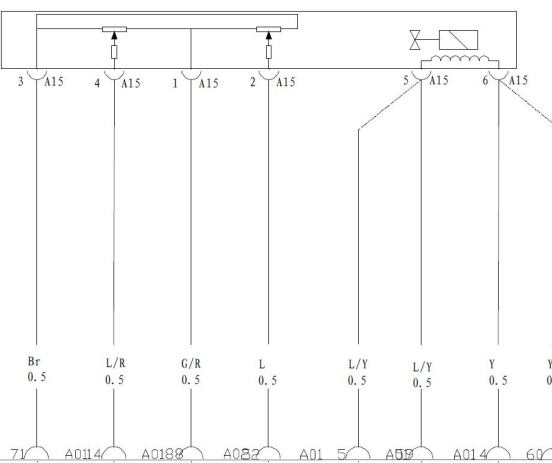

2. 发动机控制系统 (476QZA)

电子节气门体

加速踏板位置传感器

进气总管温度压力传感器