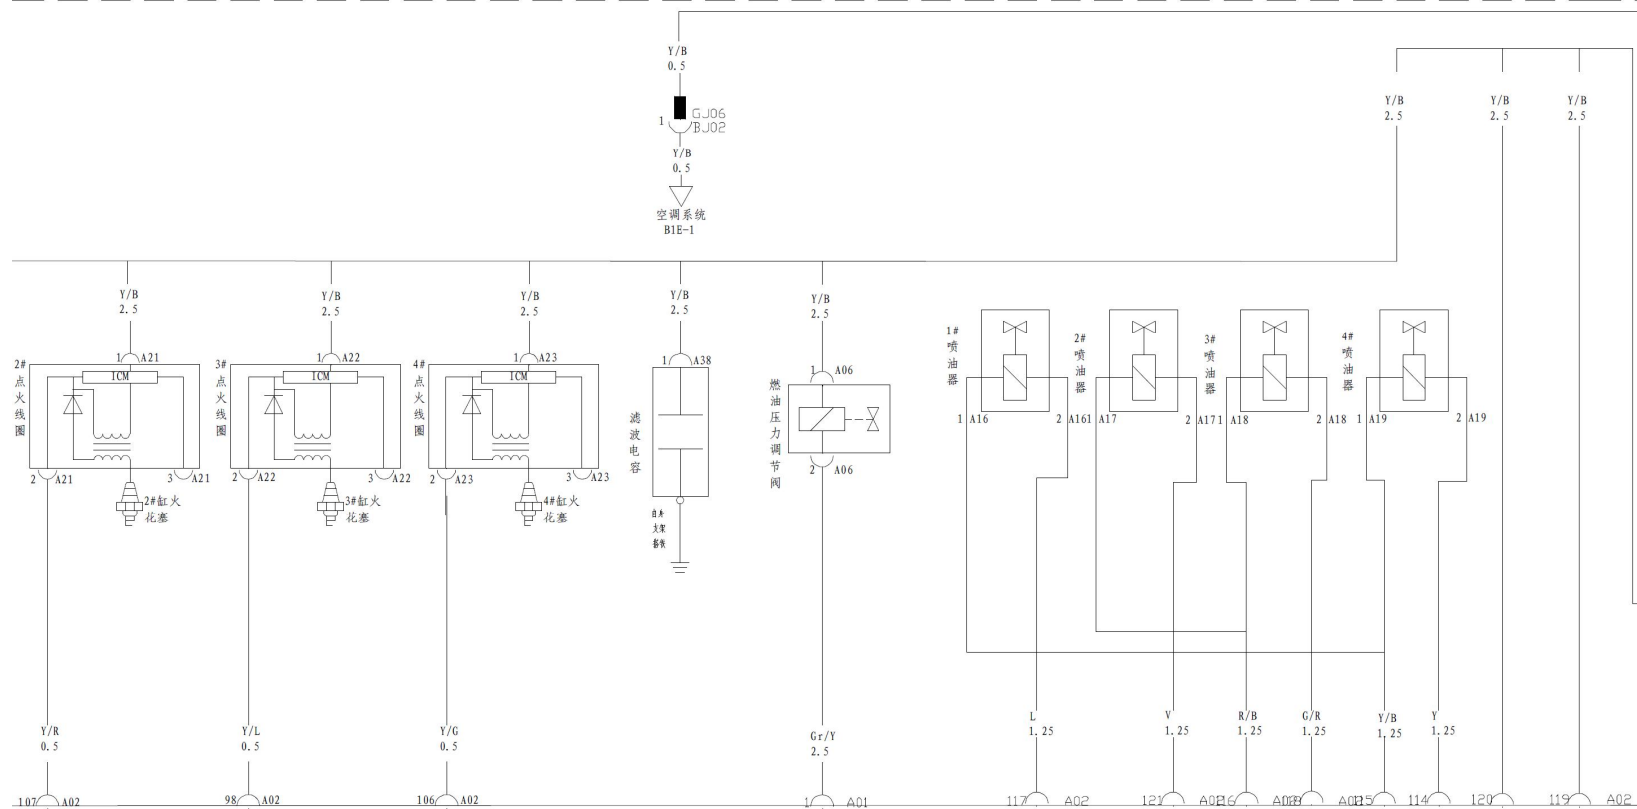

2. 发动机控制系统 (476QZA)

电子节气门体

加速踏板位置传感器

进气总管温度压力传感器