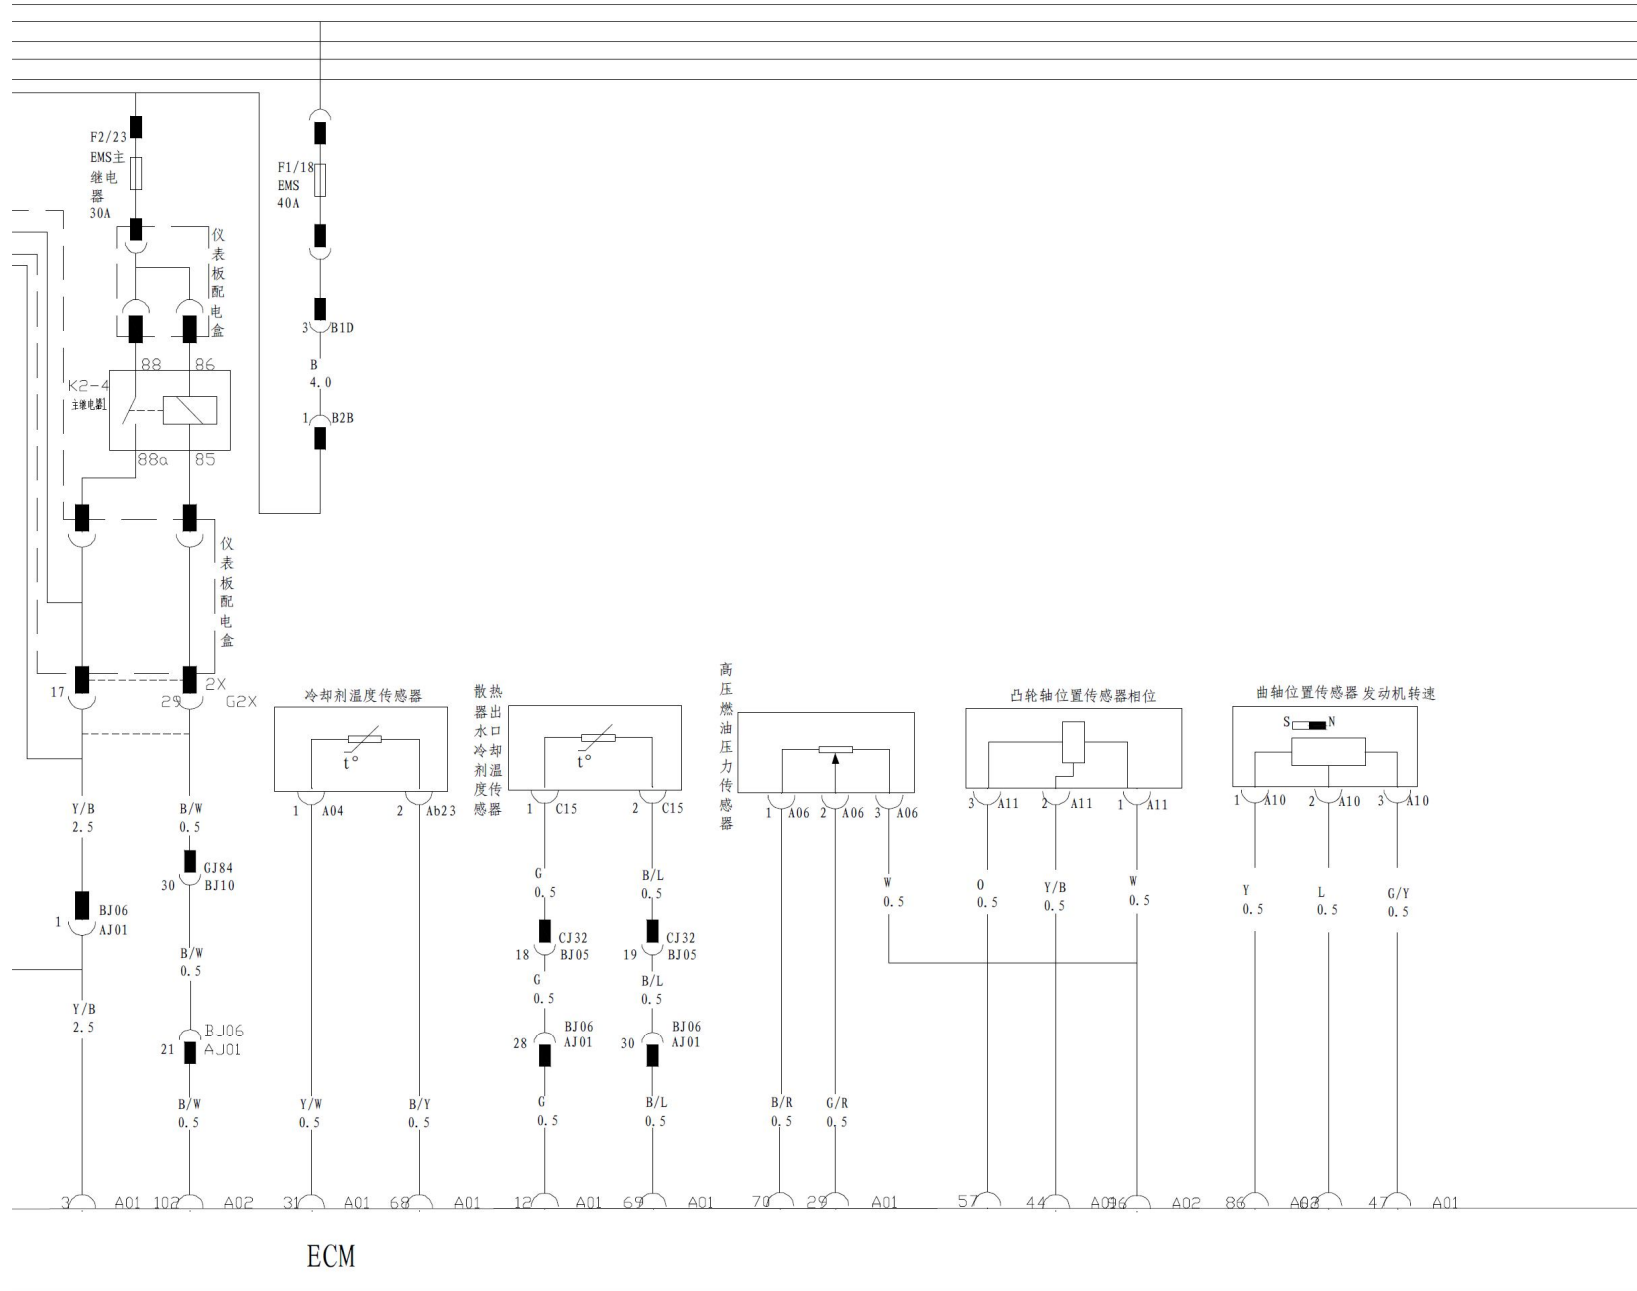

2. 发动机控制系统 (476QZA)

电子节气门体

加速踏板位置传感器

进气总管温度压力传感器