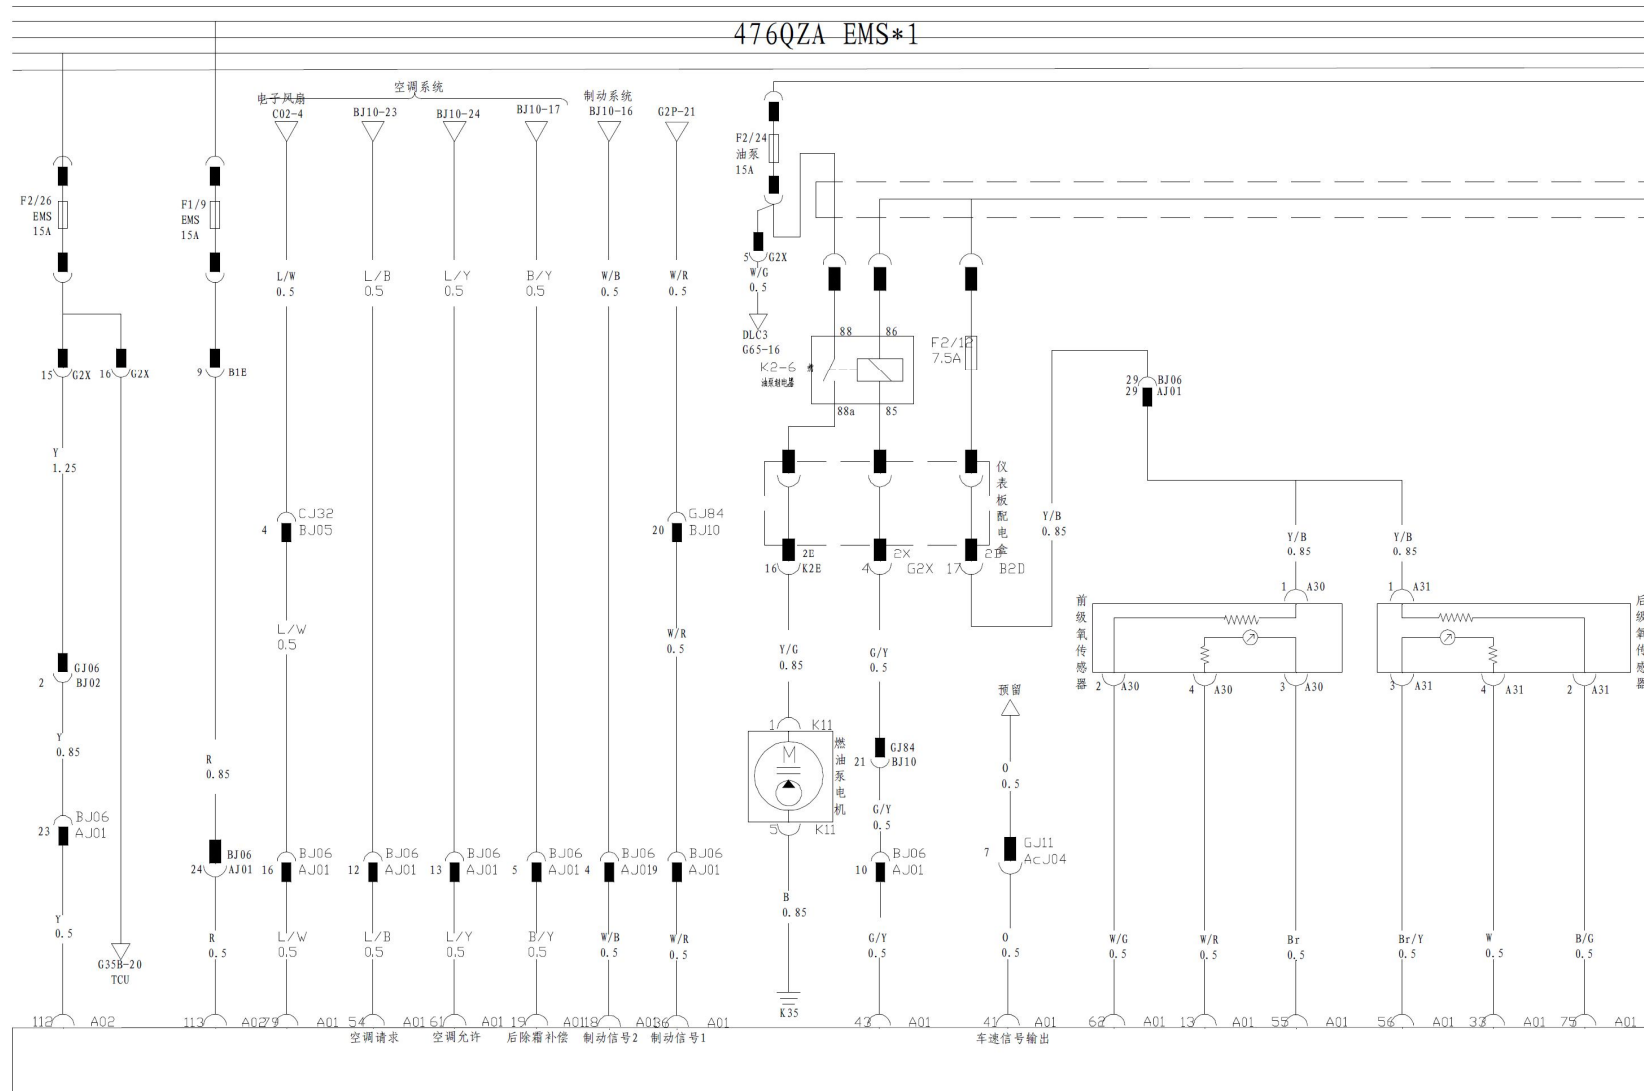

2. 发动机控制系统 (476QZA)

电子节气门体

加速踏板位置传感器

进气总管温度压力传感器