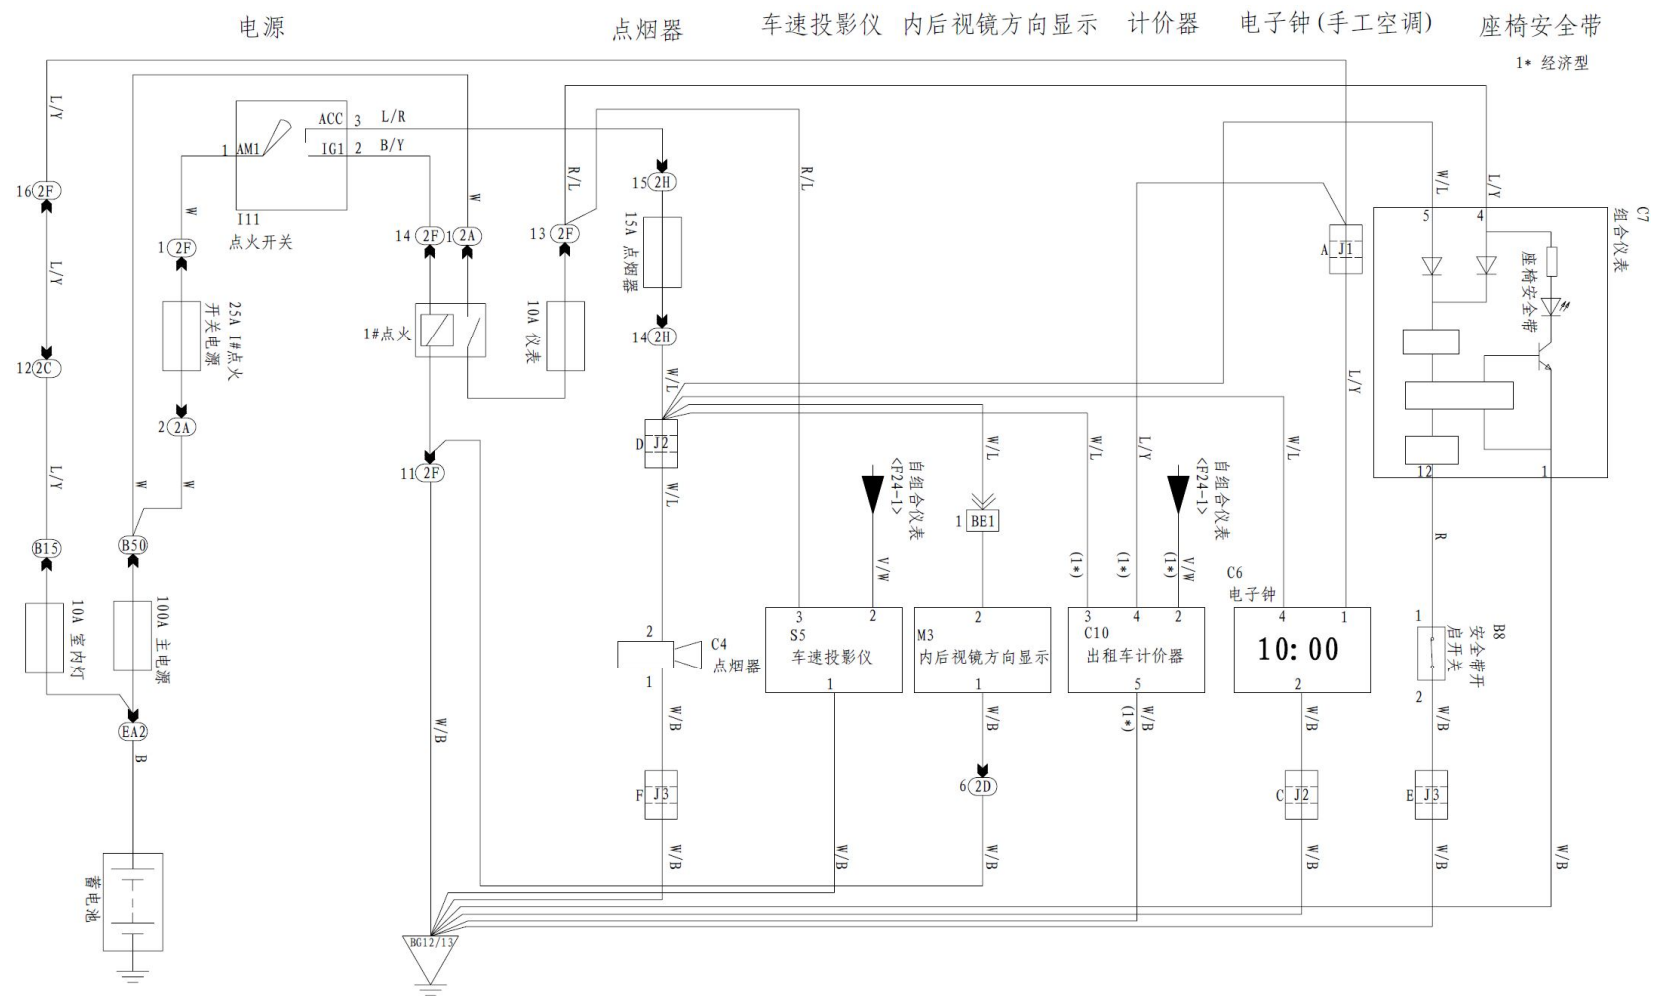

2010比亚迪F3/F3R电源、点烟器、车速投影仪、内后视镜方向显示、电子钟、座椅安全带电路图

摘要:

该文档主要描述2010比亚迪F3/F3R电源、点烟器、车速投影仪、内后视镜方向显示、电子钟、座椅安全带电路图。

关键字:

2010 比亚迪 F3 F3R 电路图 电源 点烟器 车速投影仪 内后视镜方向显示 电子钟 座椅安全带 出租车计价器

目录

1. 电源、点烟器、车速投影仪、内后视镜方向显示、电子钟、出租车计价器、座椅安全带电路图 (F3) 1
2. 电源、点烟器、车速投影仪、内后视镜方向显示、电子钟、座椅安全带电路图 (F3R) 2

LAUNCH

1. 电源、点烟器、车速投影仪、内后视镜方向显示、电子钟、出租车计价器、座椅安全带电路图 (F3)

2. 电源、点烟器、车速投影仪、内后视镜方向显示、电子钟、座椅安全带电路 图 (F3R)