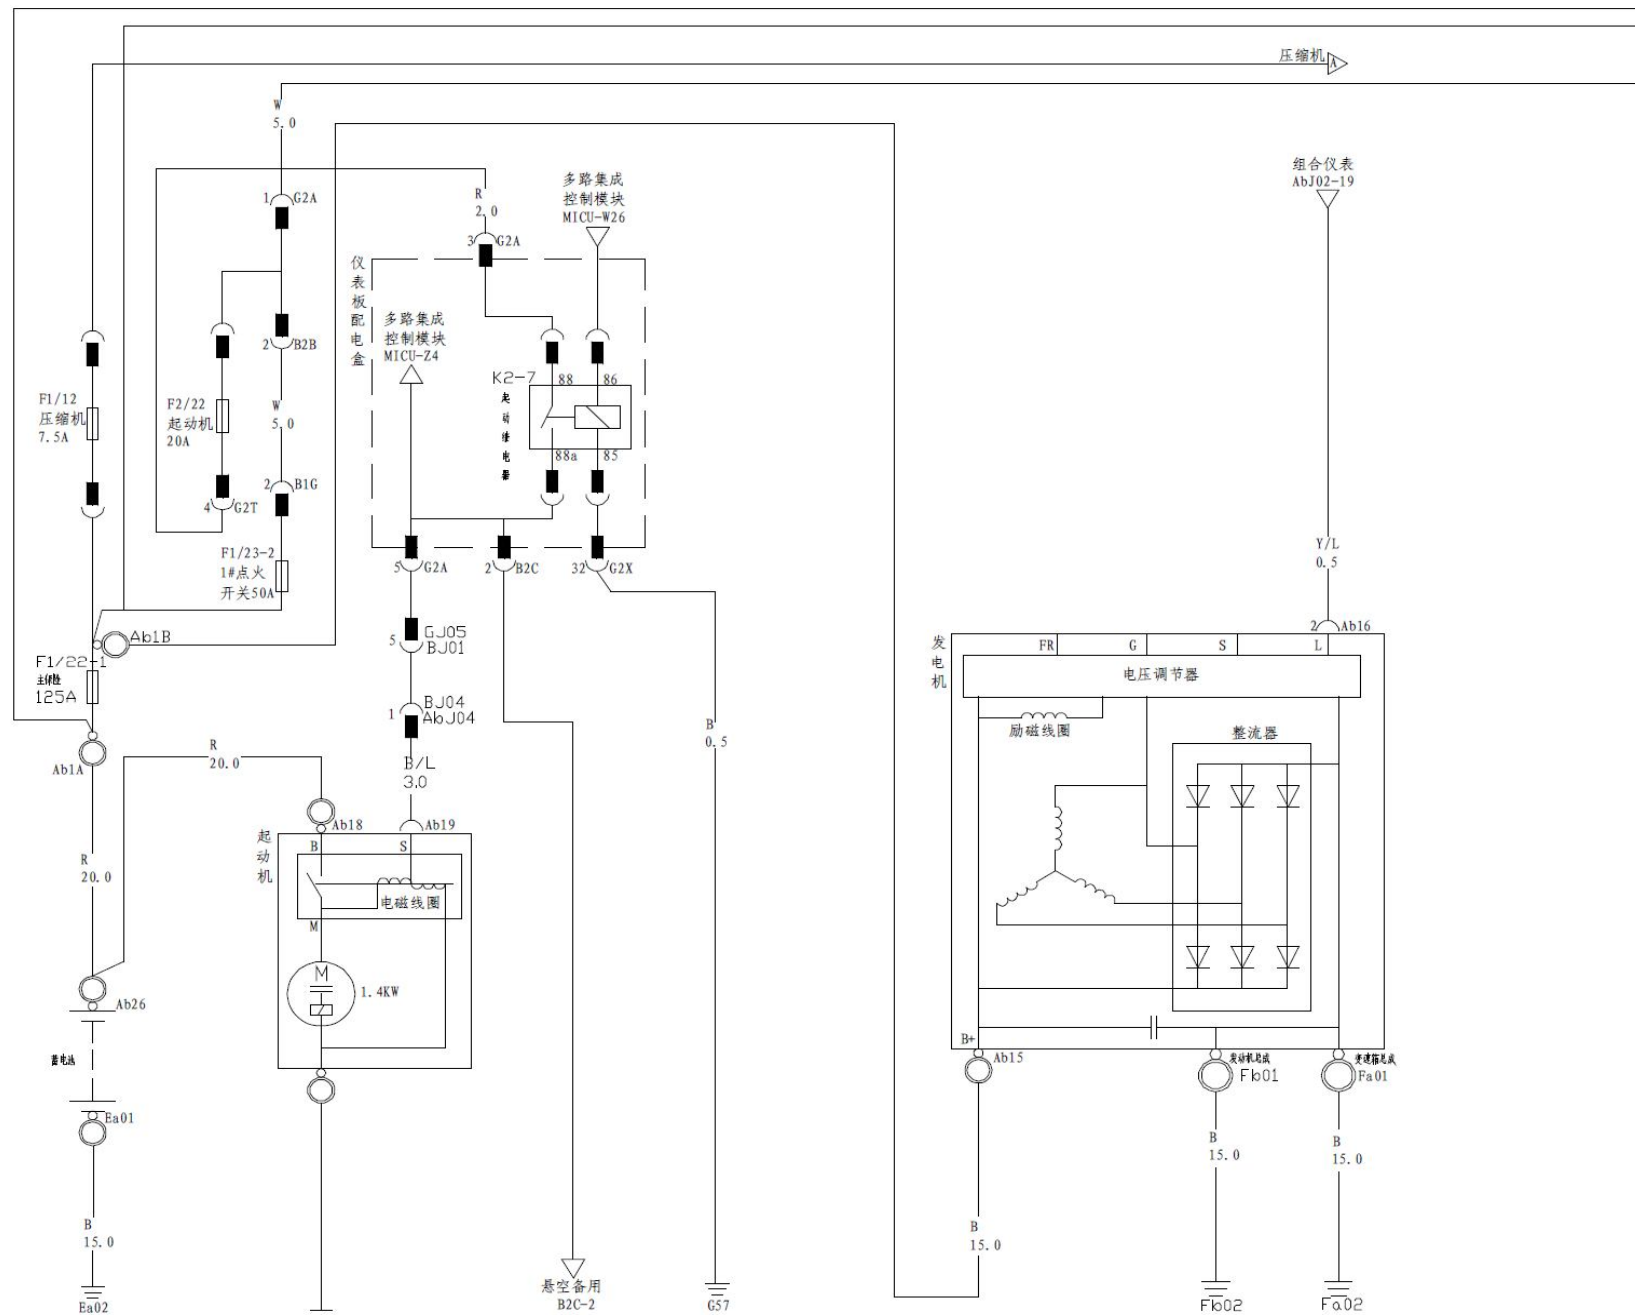

2011比亚迪G6电源、启动和发电电路图

摘要:

该文档主要描述2011比亚迪G6电源、启动和发电电路图。

关键字:

2011 比亚迪 G6 电路图 电源系统 电源 启动 发电 483QB 476QZA

LAUNCH

目录

- 1. 483QB 电源、启动和发电电路图 1
- 2. 476QZA 电源、启动和发电电路图 2

LAUNCH

1. 483QB 电源、启动和发电电路图

2. 476QZA 电源、启动和发电电路图