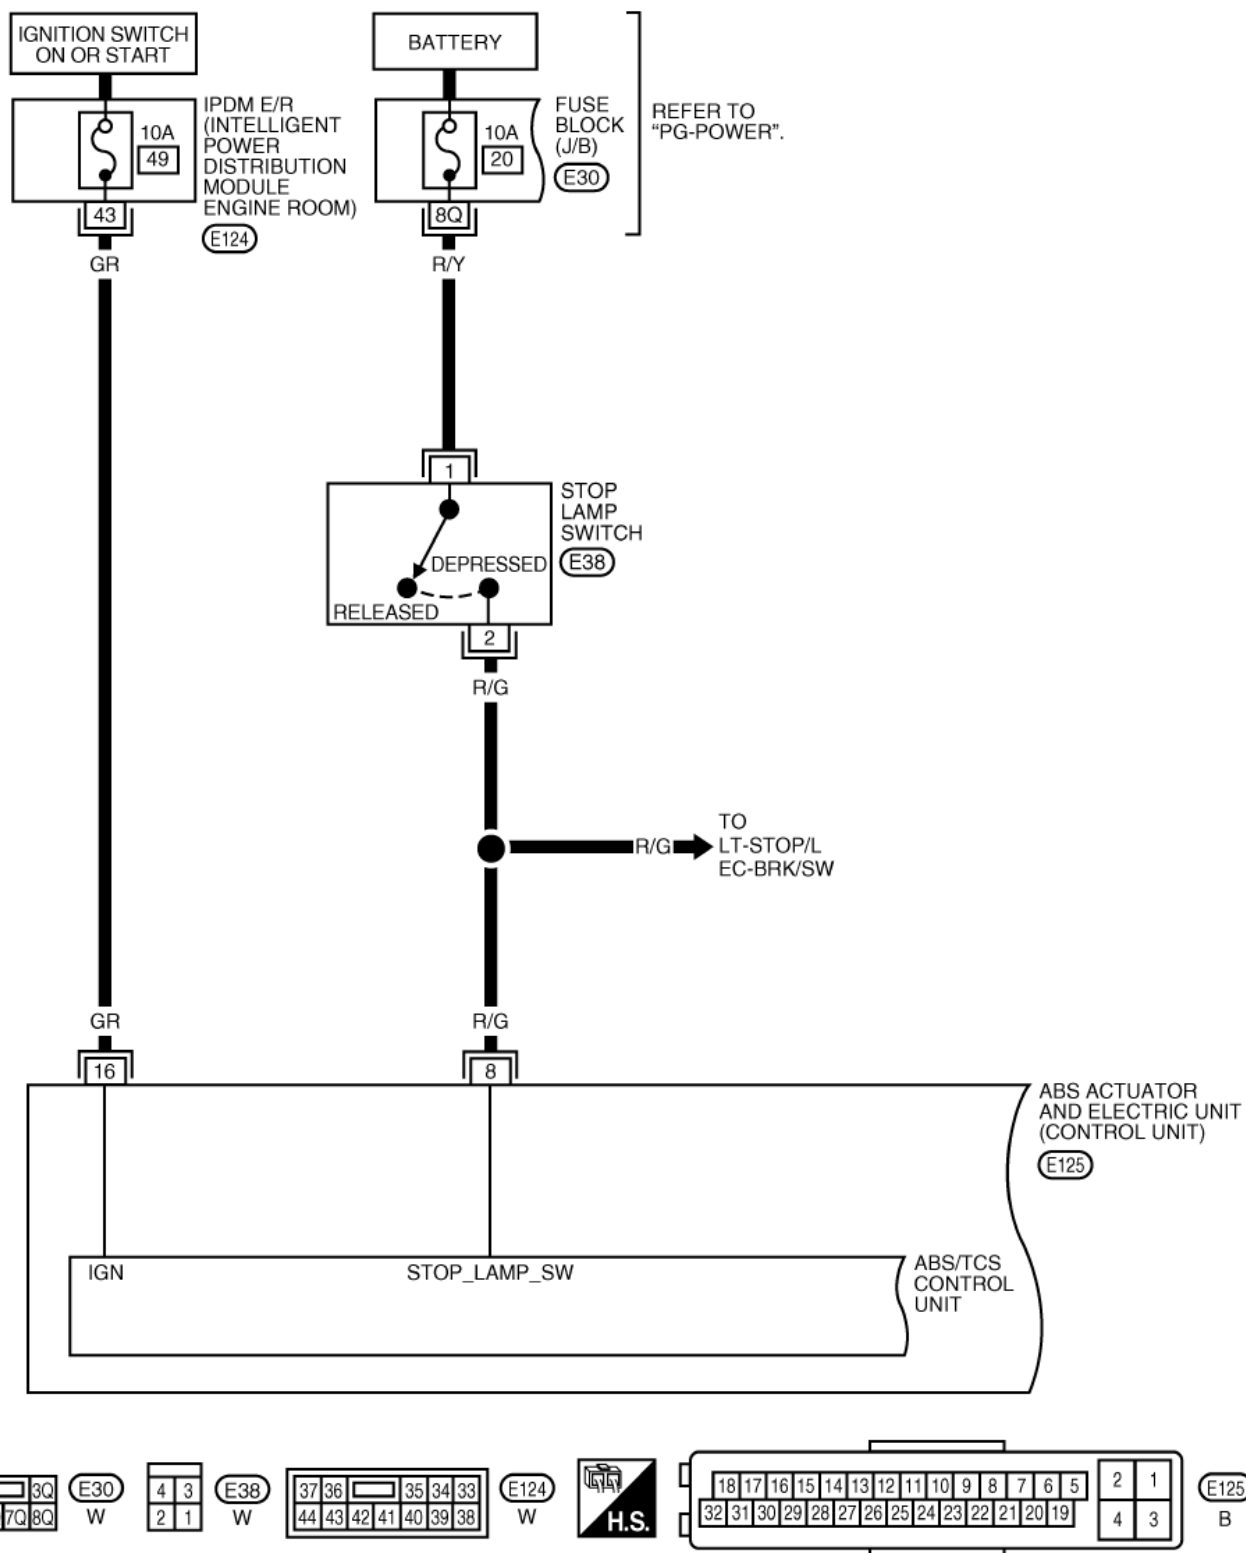

2009日产贵士(Quest V42)牵引力控制系统(TCS) 电路图

摘要:

该文档主要描述2009日产贵士(Quest V42)牵引力控制系统电路图。

关键字:

2009 日产 贵士 Quest V42 电路图 牵引力控制系统 TCS

目录

1. 牵引力控制系统电路图..... 1

LAUNCH

1. 牵引力控制系统电路图

1P	2P	3P	4P	5P	6P	7P	(M4)	1	2	3	4	5	6	7	8	9	10	11	12	13	14	15	16	17	18	19	20	(M24)		
8P	9P	10P	11P	12P	13P	14P	15P	16P	W	21	22	23	24	25	26	27	28	29	30	31	32	33	34	35	36	37	38	39	40	W