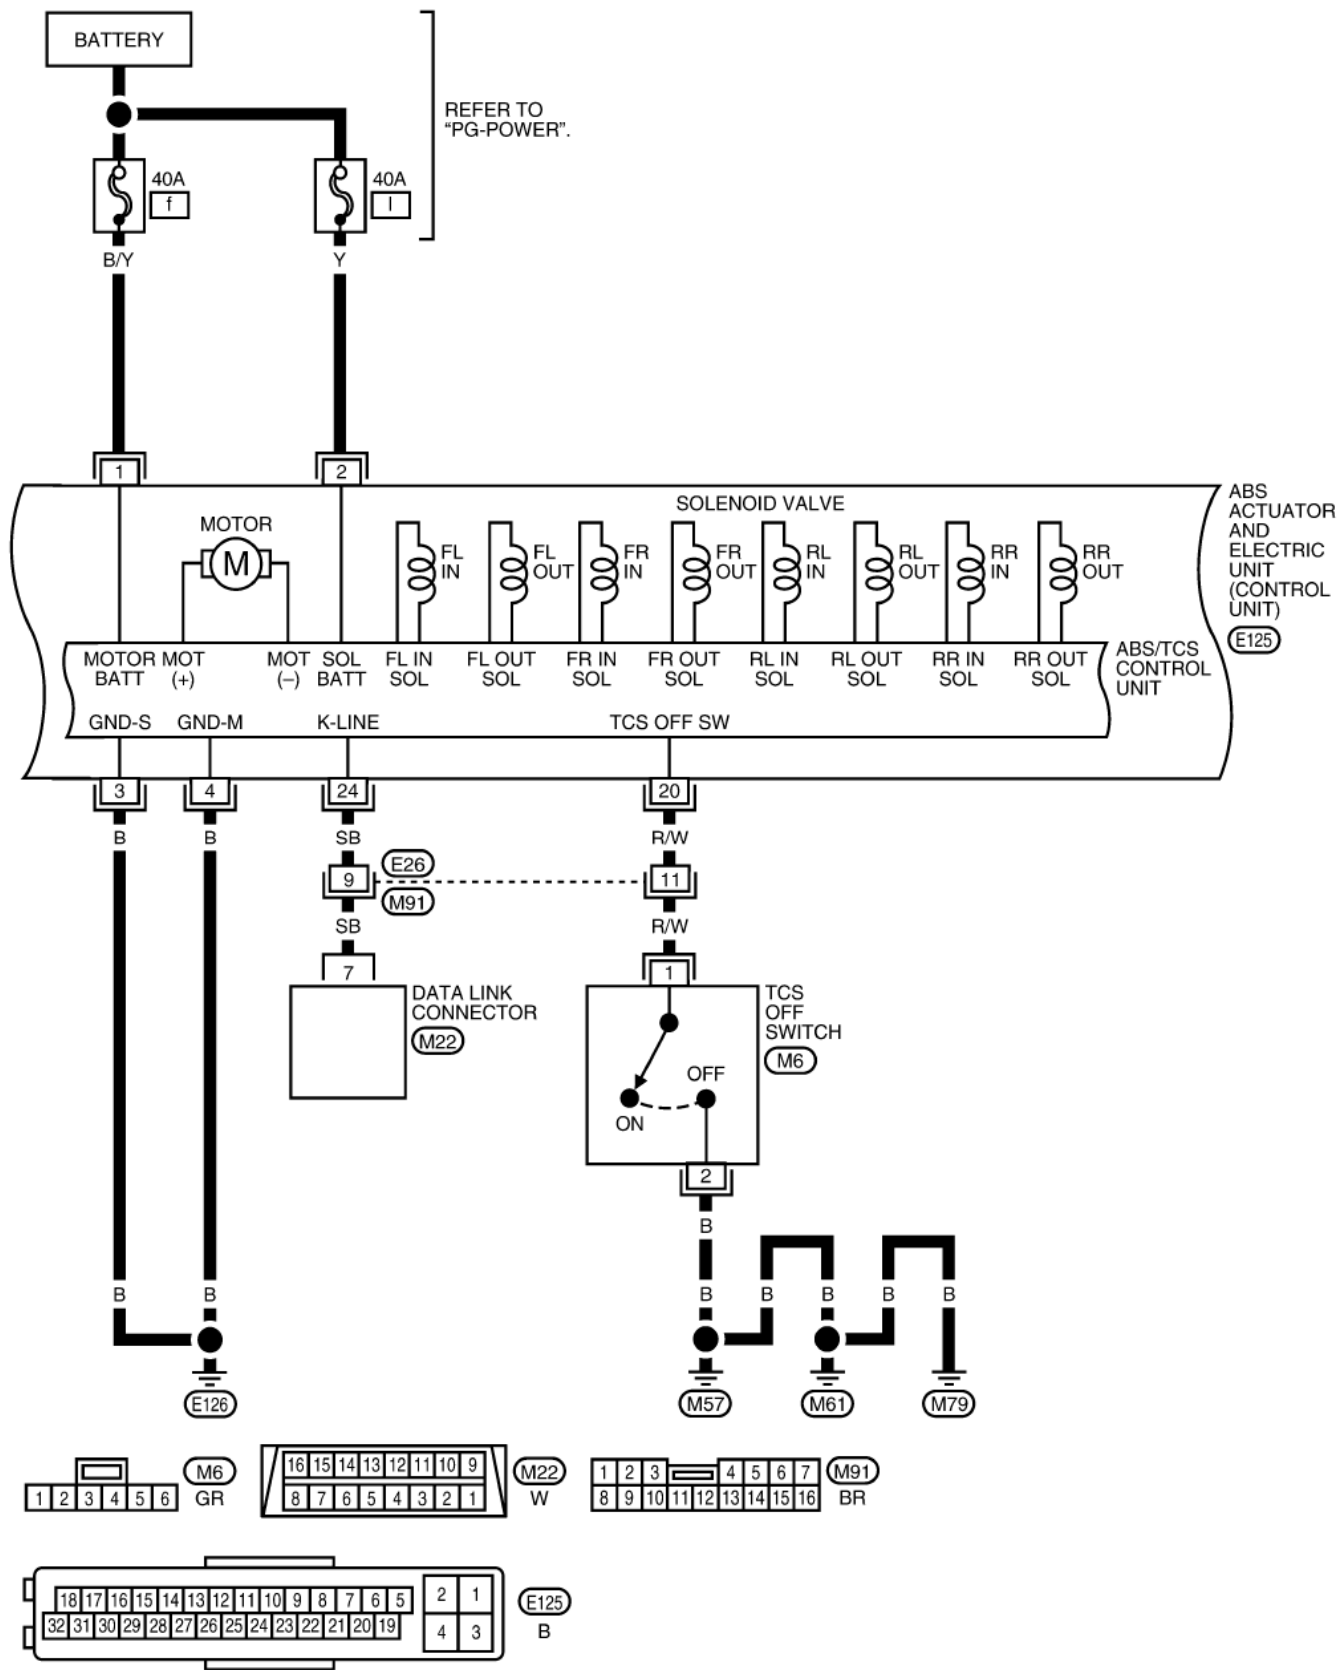

2009日产贵士(Quest V42)牵引力控制系统(TCS) 电路图

摘要:

该文档主要描述2009日产贵士(Quest V42)牵引力控制系统电路图。

关键字:

2009 日产 贵士 Quest V42 电路图 牵引力控制系统 TCS

目录

1. 牵引力控制系统电路图..... 1

LAUNCH

1. 牵引力控制系统电路图

1P	2P	3P	4P	5P	6P	7P	(M4)	1	2	3	4	5	6	7	8	9	10	11	12	13	14	15	16	17	18	19	20	(M24)		
8P	9P	10P	11P	12P	13P	14P	15P	16P	W	21	22	23	24	25	26	27	28	29	30	31	32	33	34	35	36	37	38	39	40	W