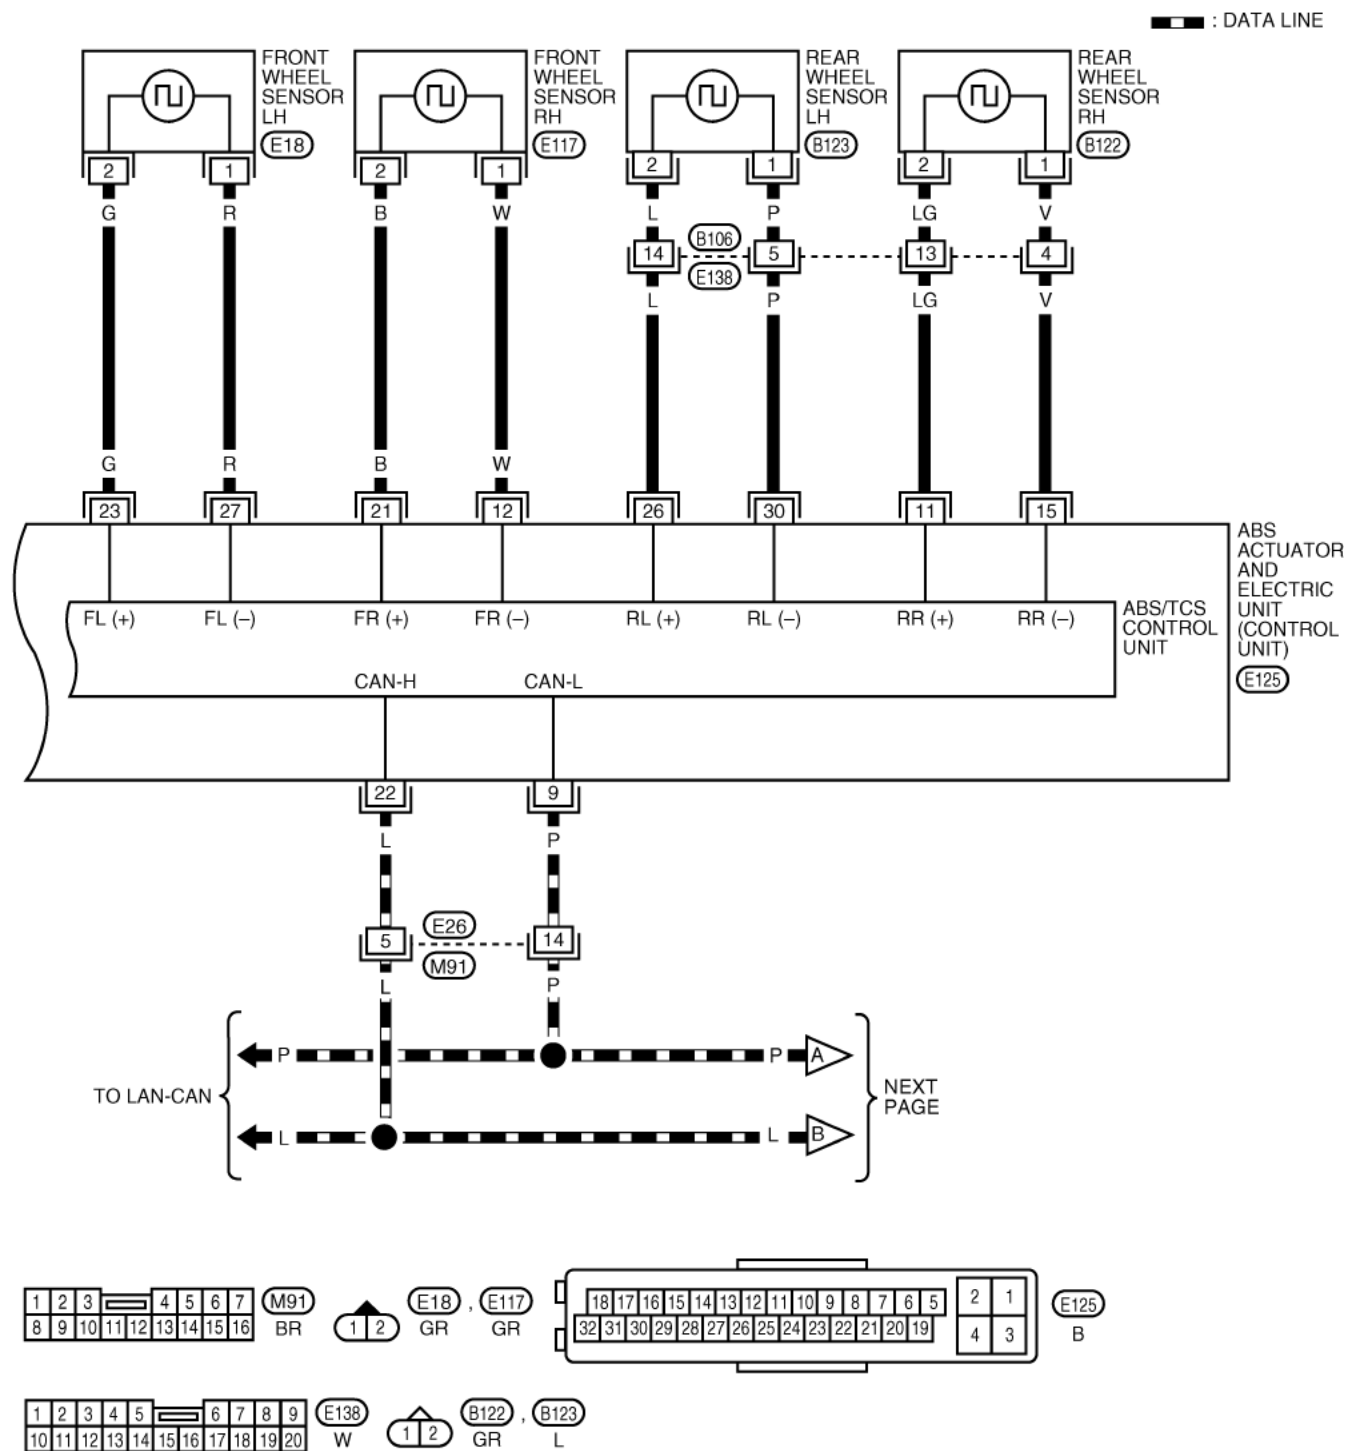

2009日产贵士(Quest V42)牵引力控制系统(TCS) 电路图

摘要:

该文档主要描述2009日产贵士(Quest V42)牵引力控制系统电路图。

关键字:

2009 日产 贵士 Quest V42 电路图 牵引力控制系统 TCS

目录

1. 牵引力控制系统电路图..... 1

LAUNCH

1. 牵引力控制系统电路图

1P	2P	3P	4P	5P	6P	7P	(M4)	1	2	3	4	5	6	7	8	9	10	11	12	13	14	15	16	17	18	19	20	(M24)		
8P	9P	10P	11P	12P	13P	14P	15P	16P	W	21	22	23	24	25	26	27	28	29	30	31	32	33	34	35	36	37	38	39	40	W