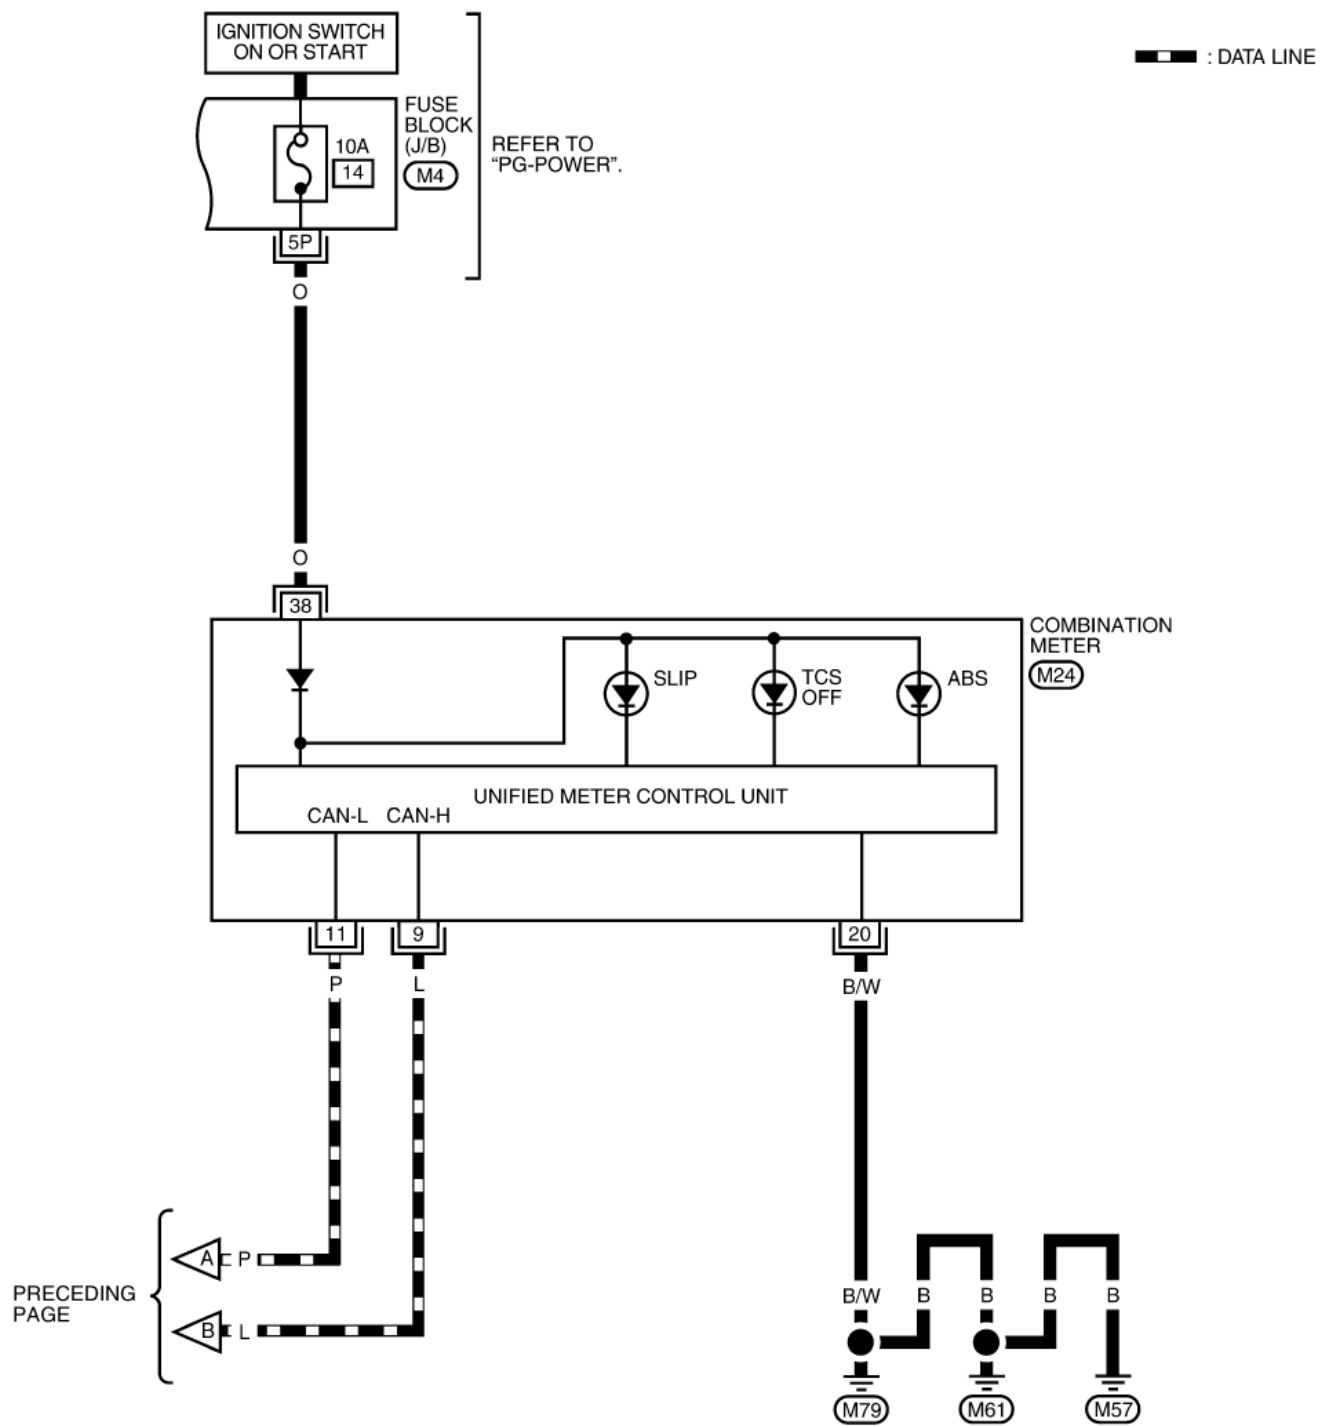

2009日产贵士(Quest V42)牵引力控制系统(TCS) 电路图

摘要:

该文档主要描述2009日产贵士(Quest V42)牵引力控制系统电路图。

关键字:

2009 日产 贵士 Quest V42 电路图 牵引力控制系统 TCS

目录

1. 牵引力控制系统电路图..... 1

LAUNCH

1. 牵引力控制系统电路图

1P	2P	3P	4P	5P	6P	7P	(M4)	1	2	3	4	5	6	7	8	9	10	11	12	13	14	15	16	17	18	19	20	(M24)		
8P	9P	10P	11P	12P	13P	14P	15P	16P	W	21	22	23	24	25	26	27	28	29	30	31	32	33	34	35	36	37	38	39	40	W