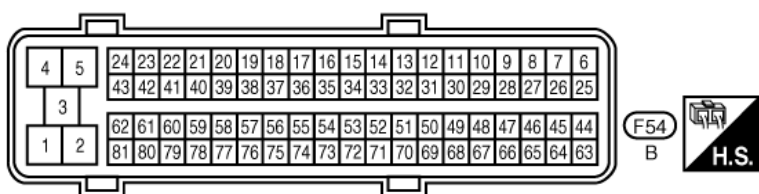

1. 发动机电路图

2.2 2 列

3. 后氧传感器电路

3.1 1 列

3.2 2 列

4. 可变气门正时 (IVT) 控制电磁阀电路

4.1 1 列

4.2 2列