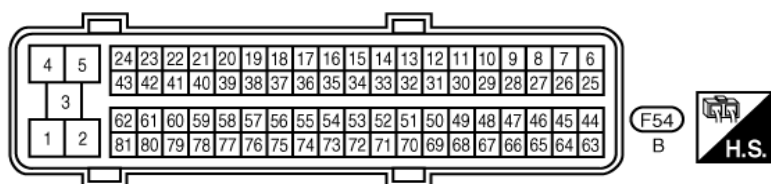

1. 发动机电路图

2.2 2 列

3. 后氧传感器电路

3.1 1 列

3.2 2 列

4. 可变气门正时 (IVT) 控制电磁阀电路

4.1 1 列

4.2 2列