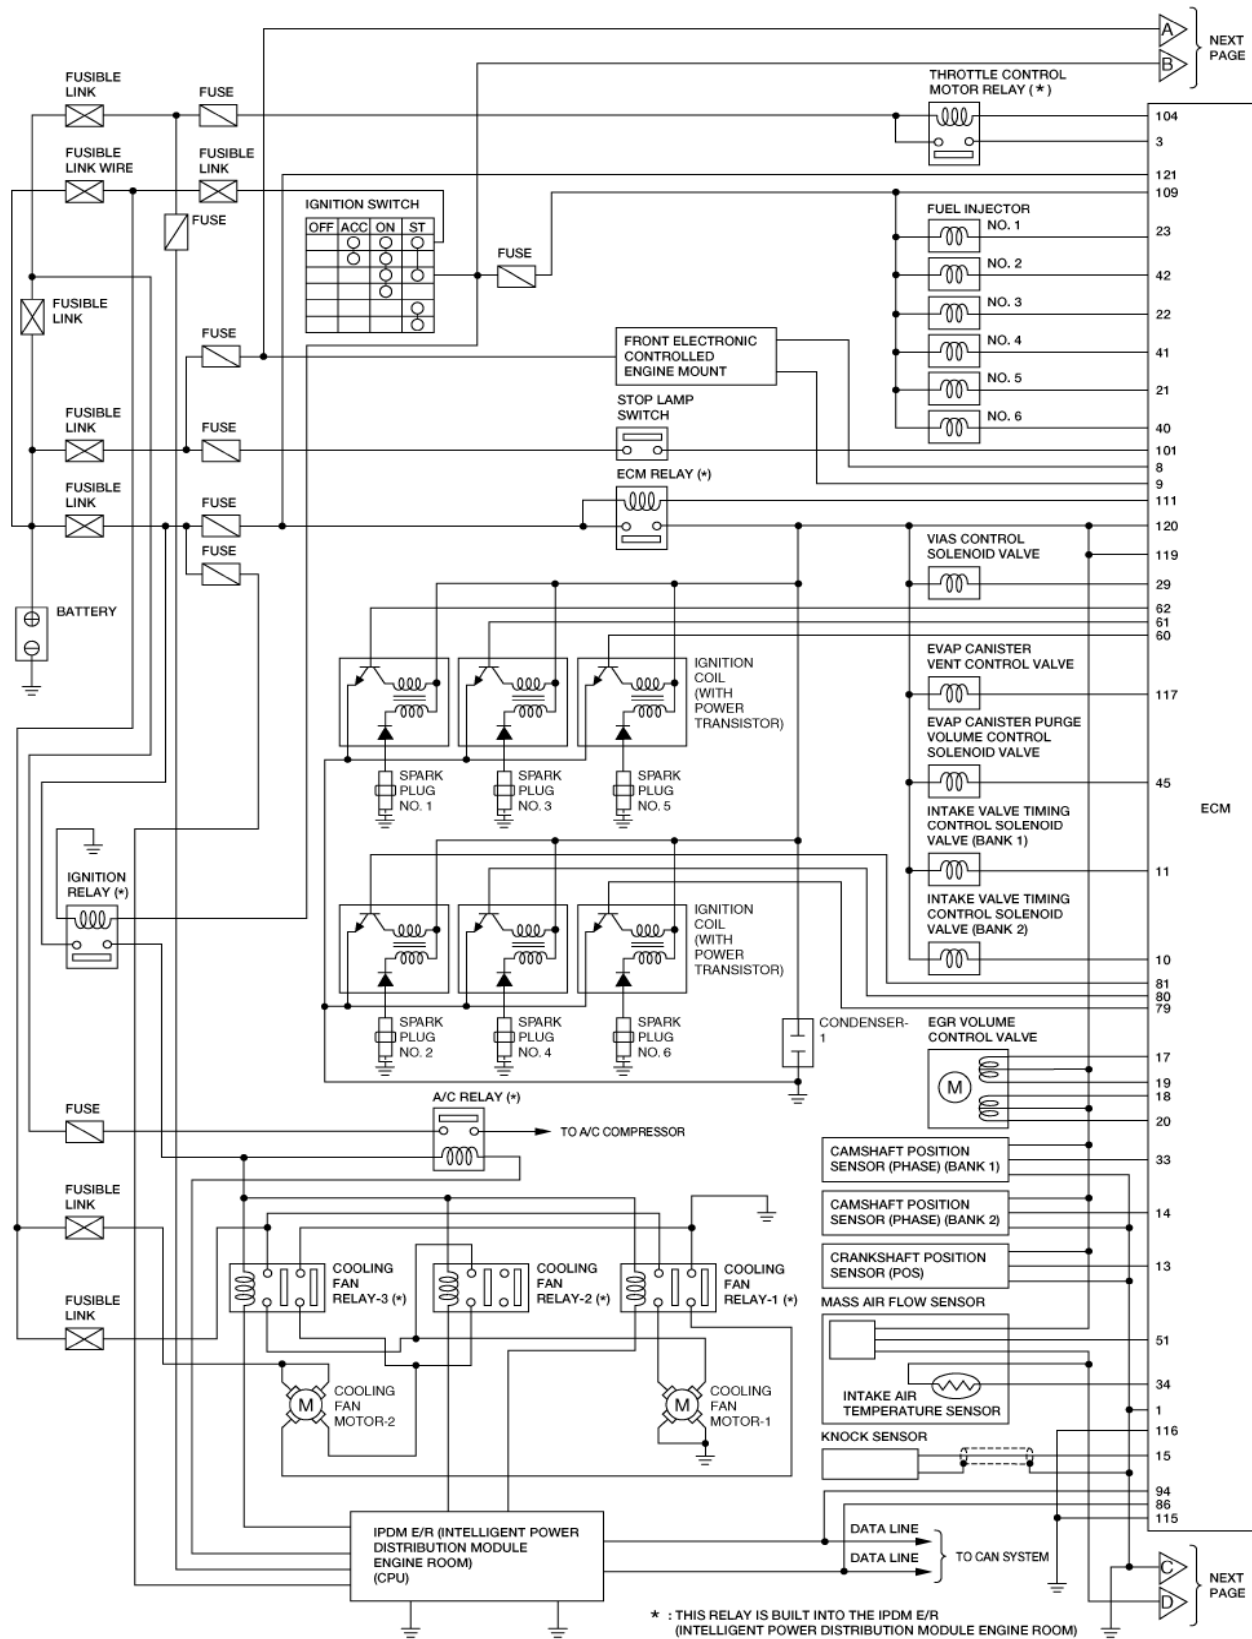

1. 发动机电路图

2.2 2 列

3. 后氧传感器电路

3.1 1 列

3.2 2 列

4. 可变气门正时 (IVT) 控制电磁阀电路

4.1 1 列

4.2 2列