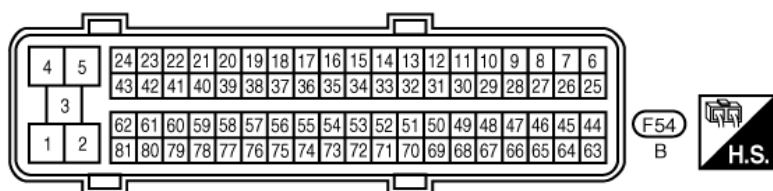

1. 发动机电路图

2.2 2 列

3. 后氧传感器电路

3.1 1 列

3.2 2 列

4. 可变气门正时 (IVT) 控制电磁阀电路

4.1 1 列

4.2 2列