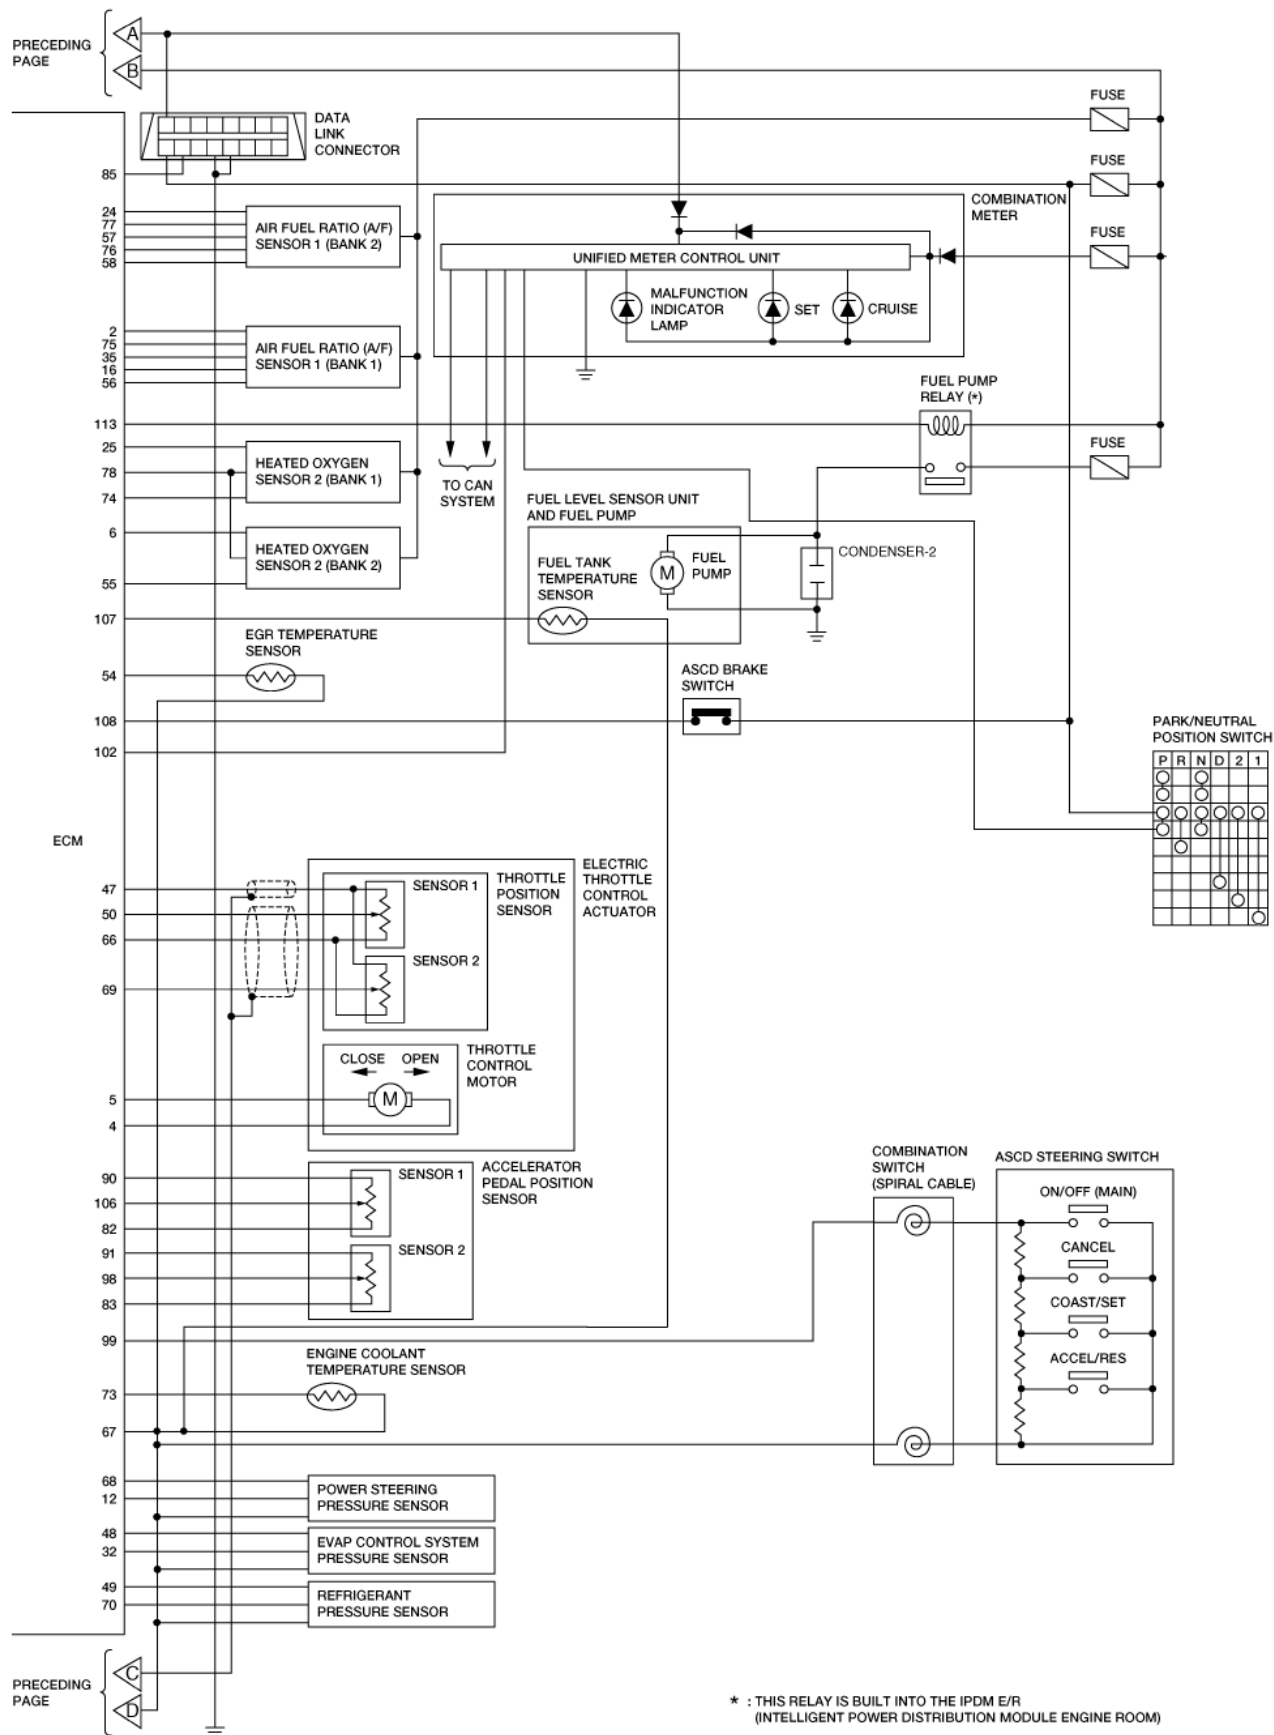

1. 发动机电路图

2.2 2 列

3. 后氧传感器电路

3.1 1 列

3.2 2 列

4. 可变气门正时 (IVT) 控制电磁阀电路

4.1 1 列

4.2 2列