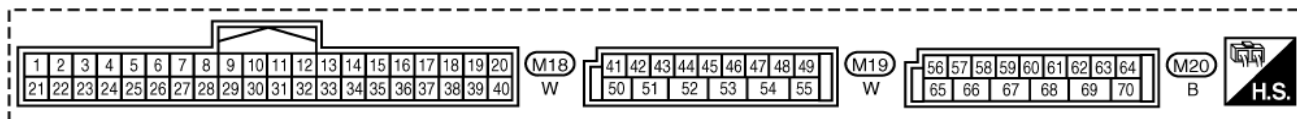

2009日产贵士（Quest V42）电动车窗电路图

摘要：

该文档主要描述2009日产贵士（Quest V42）电动车窗电路图。

关键字：

2009 日产 贵士 Quest V42 电路图 车身控制 车窗 电动车窗

LAUNCH

目录

1. 电动车窗电路图（不带后电动窗） 1
2. 电动车窗电路图（带后电动窗） 4

LAUNCH

1. 电动车窗电路图（不带后电动窗）

2. 电动车窗电路图（带后电动窗）