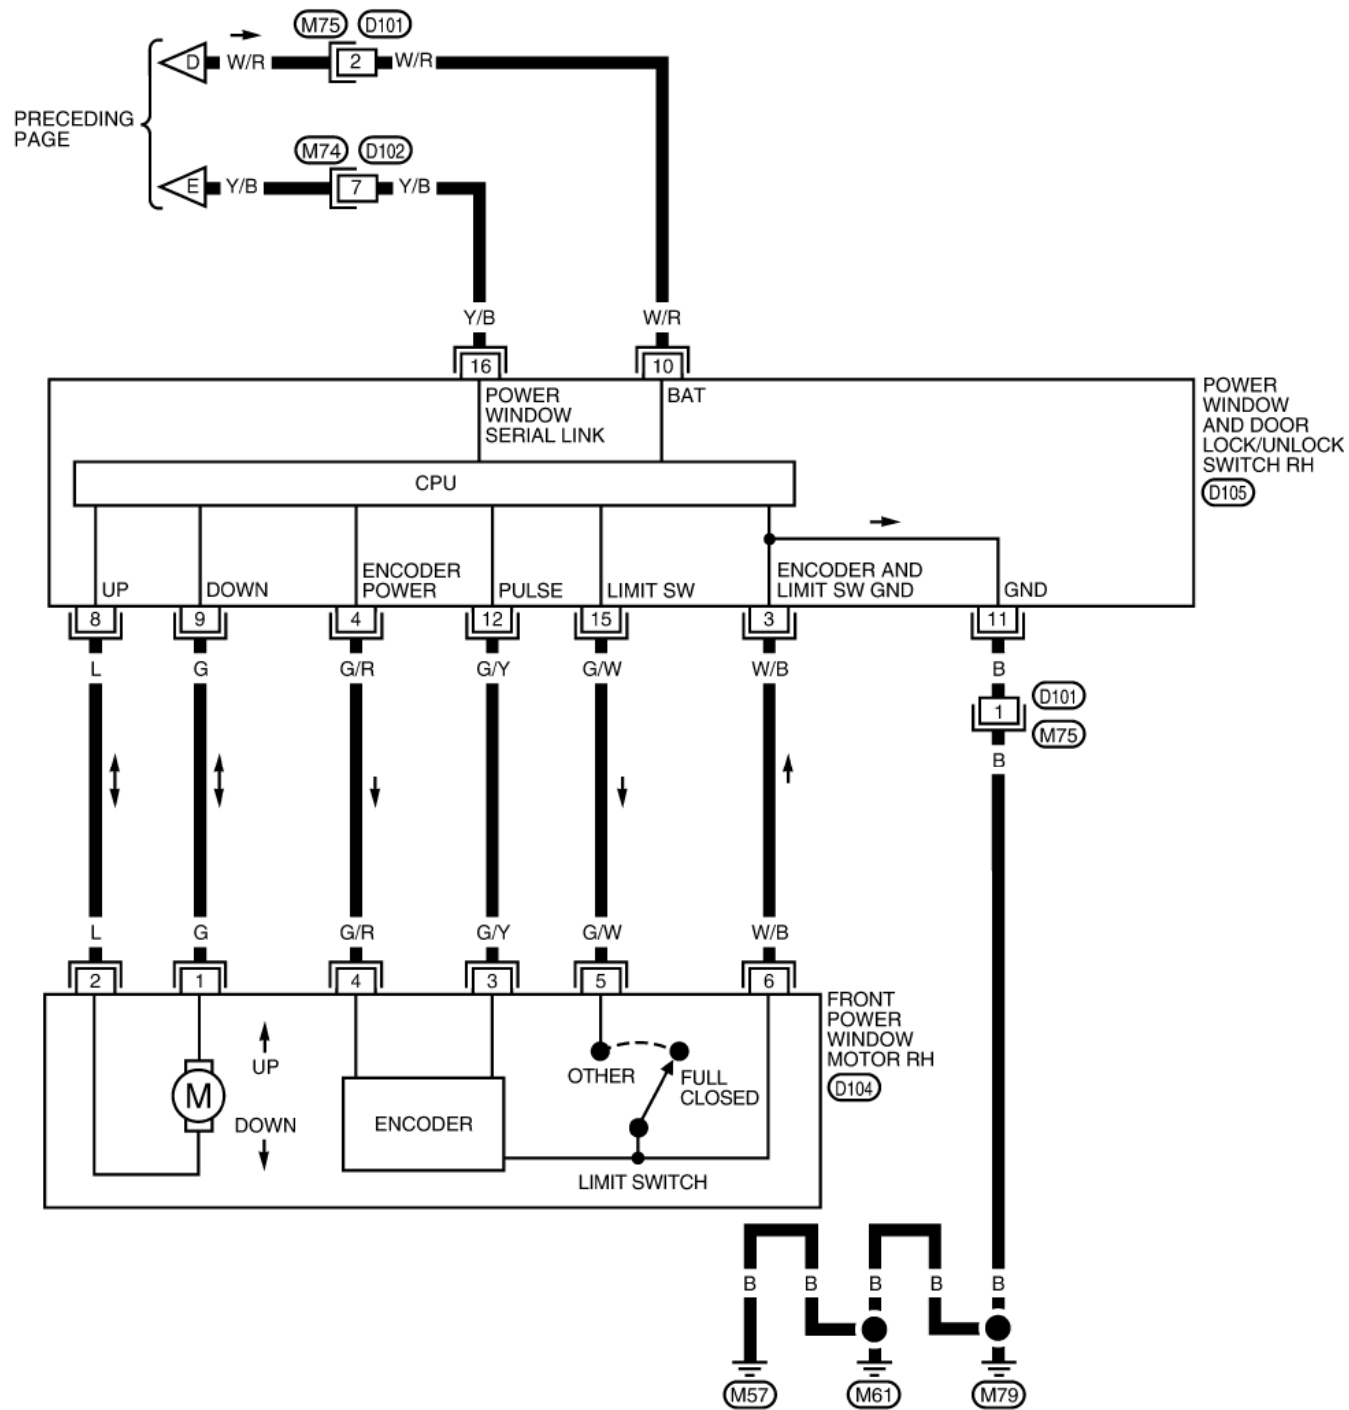

2009日产贵士（Quest V42）电动车窗电路图

摘要：

该文档主要描述2009日产贵士（Quest V42）电动车窗电路图。

关键字：

2009 日产 贵士 Quest V42 电路图 车身控制 车窗 电动车窗

LAUNCH

目录

1. 电动车窗电路图（不带后电动窗） 1
2. 电动车窗电路图（带后电动窗） 4

LAUNCH

1. 电动车窗电路图（不带后电动窗）

2. 电动车窗电路图（带后电动窗）