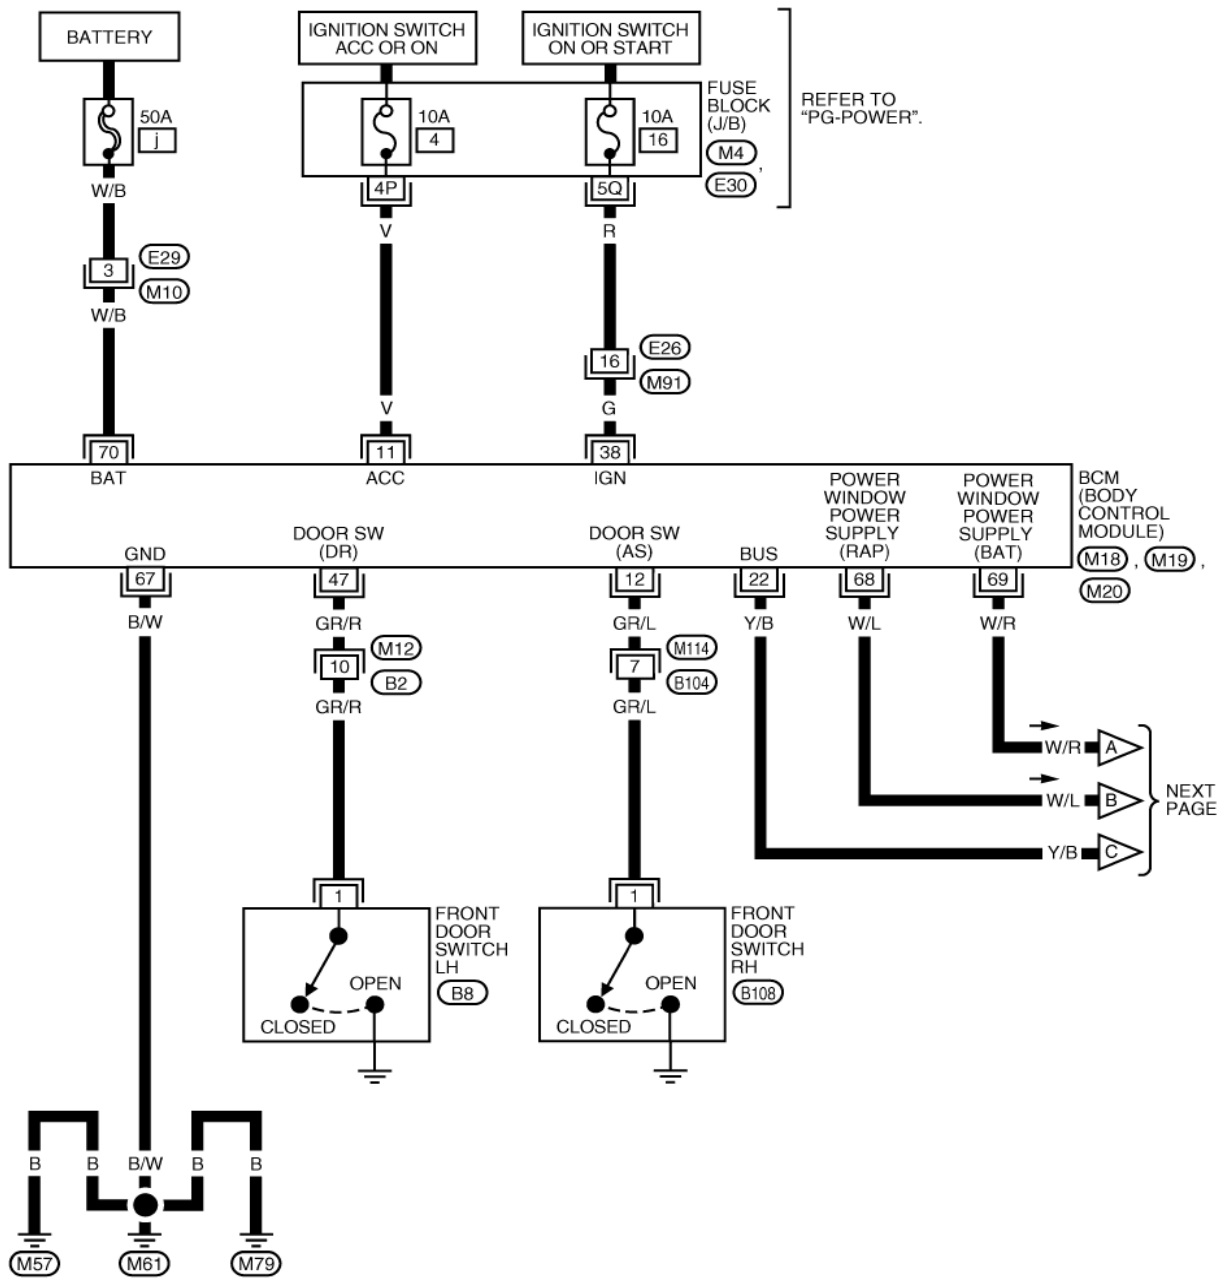

2009日产贵士（Quest V42）电动车窗电路图

摘要：

该文档主要描述2009日产贵士（Quest V42）电动车窗电路图。

关键字：

2009 日产 贵士 Quest V42 电路图 车身控制 车窗 电动车窗

LAUNCH

目录

1. 电动车窗电路图（不带后电动窗） 1
2. 电动车窗电路图（带后电动窗） 4

LAUNCH

1. 电动车窗电路图（不带后电动窗）

2. 电动车窗电路图（带后电动窗）