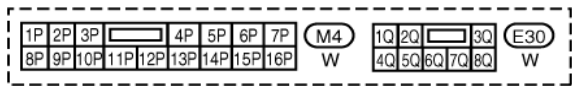

1. 电动车窗电路图（不带后电动窗）