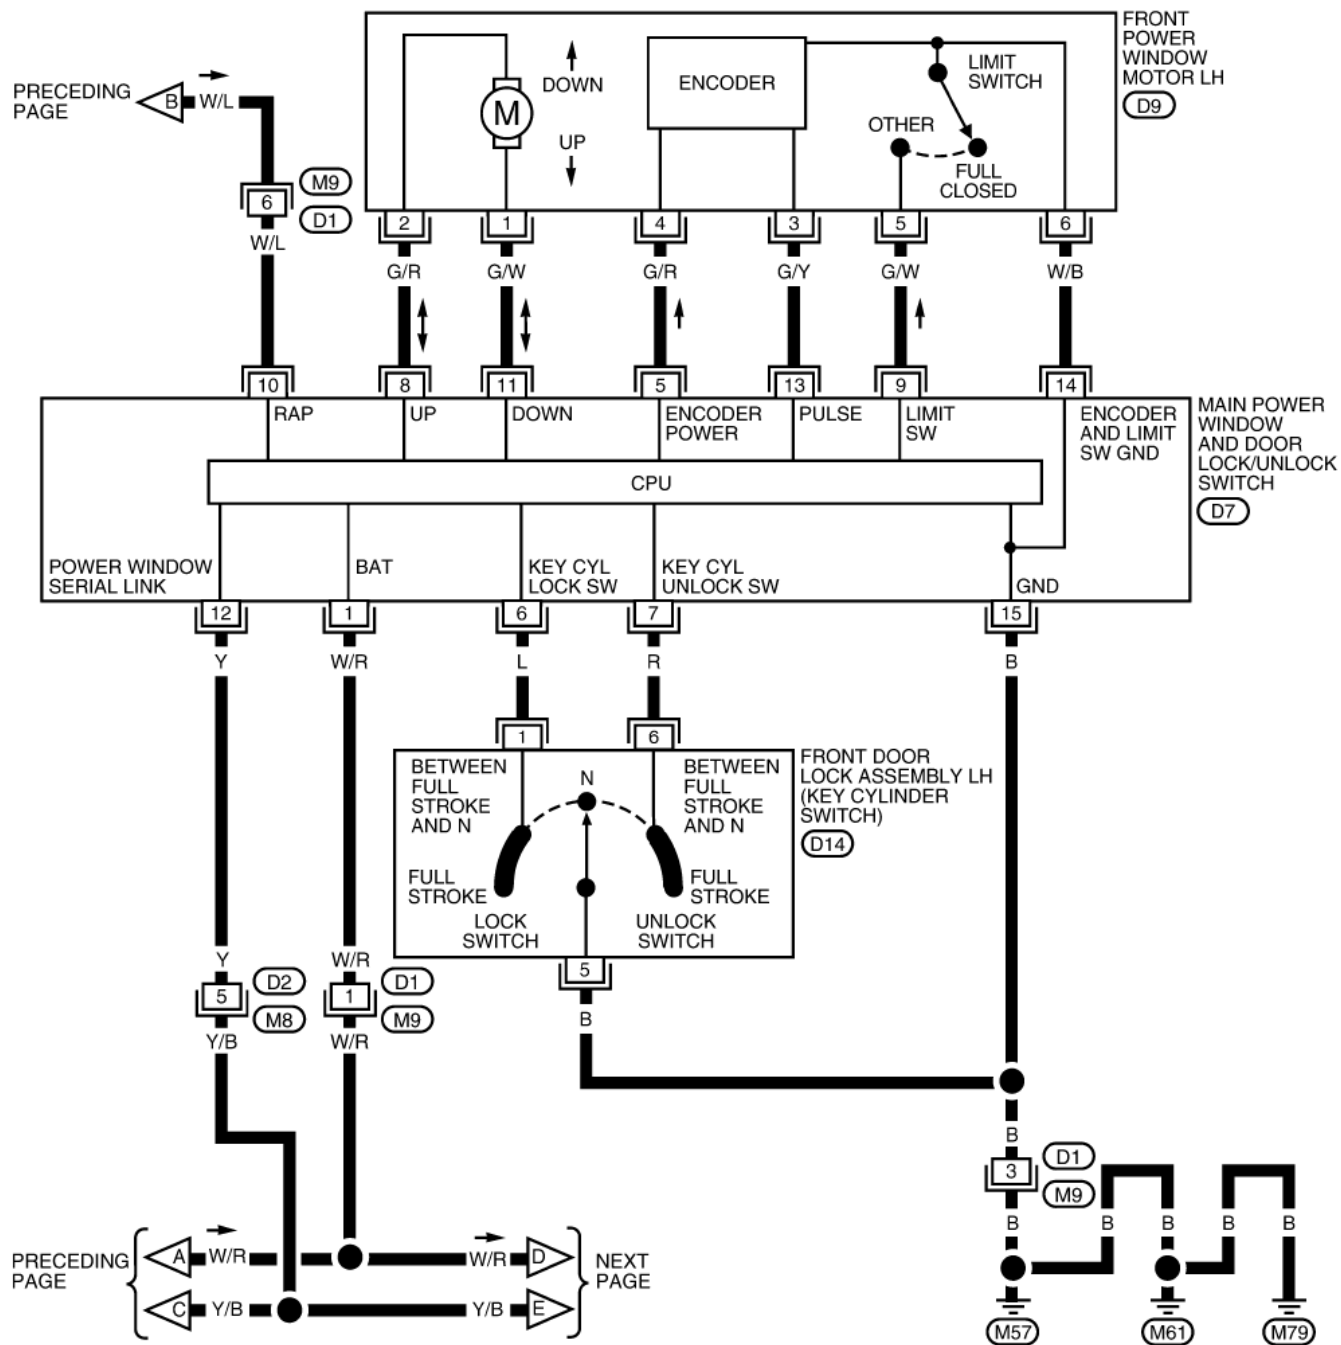

2009日产贵士（Quest V42）电动车窗电路图

摘要：

该文档主要描述2009日产贵士（Quest V42）电动车窗电路图。

关键字：

2009 日产 贵士 Quest V42 电路图 车身控制 车窗 电动车窗

LAUNCH

目录

1. 电动车窗电路图（不带后电动窗） 1
2. 电动车窗电路图（带后电动窗） 4

LAUNCH

1. 电动车窗电路图（不带后电动窗）

2. 电动车窗电路图（带后电动窗）