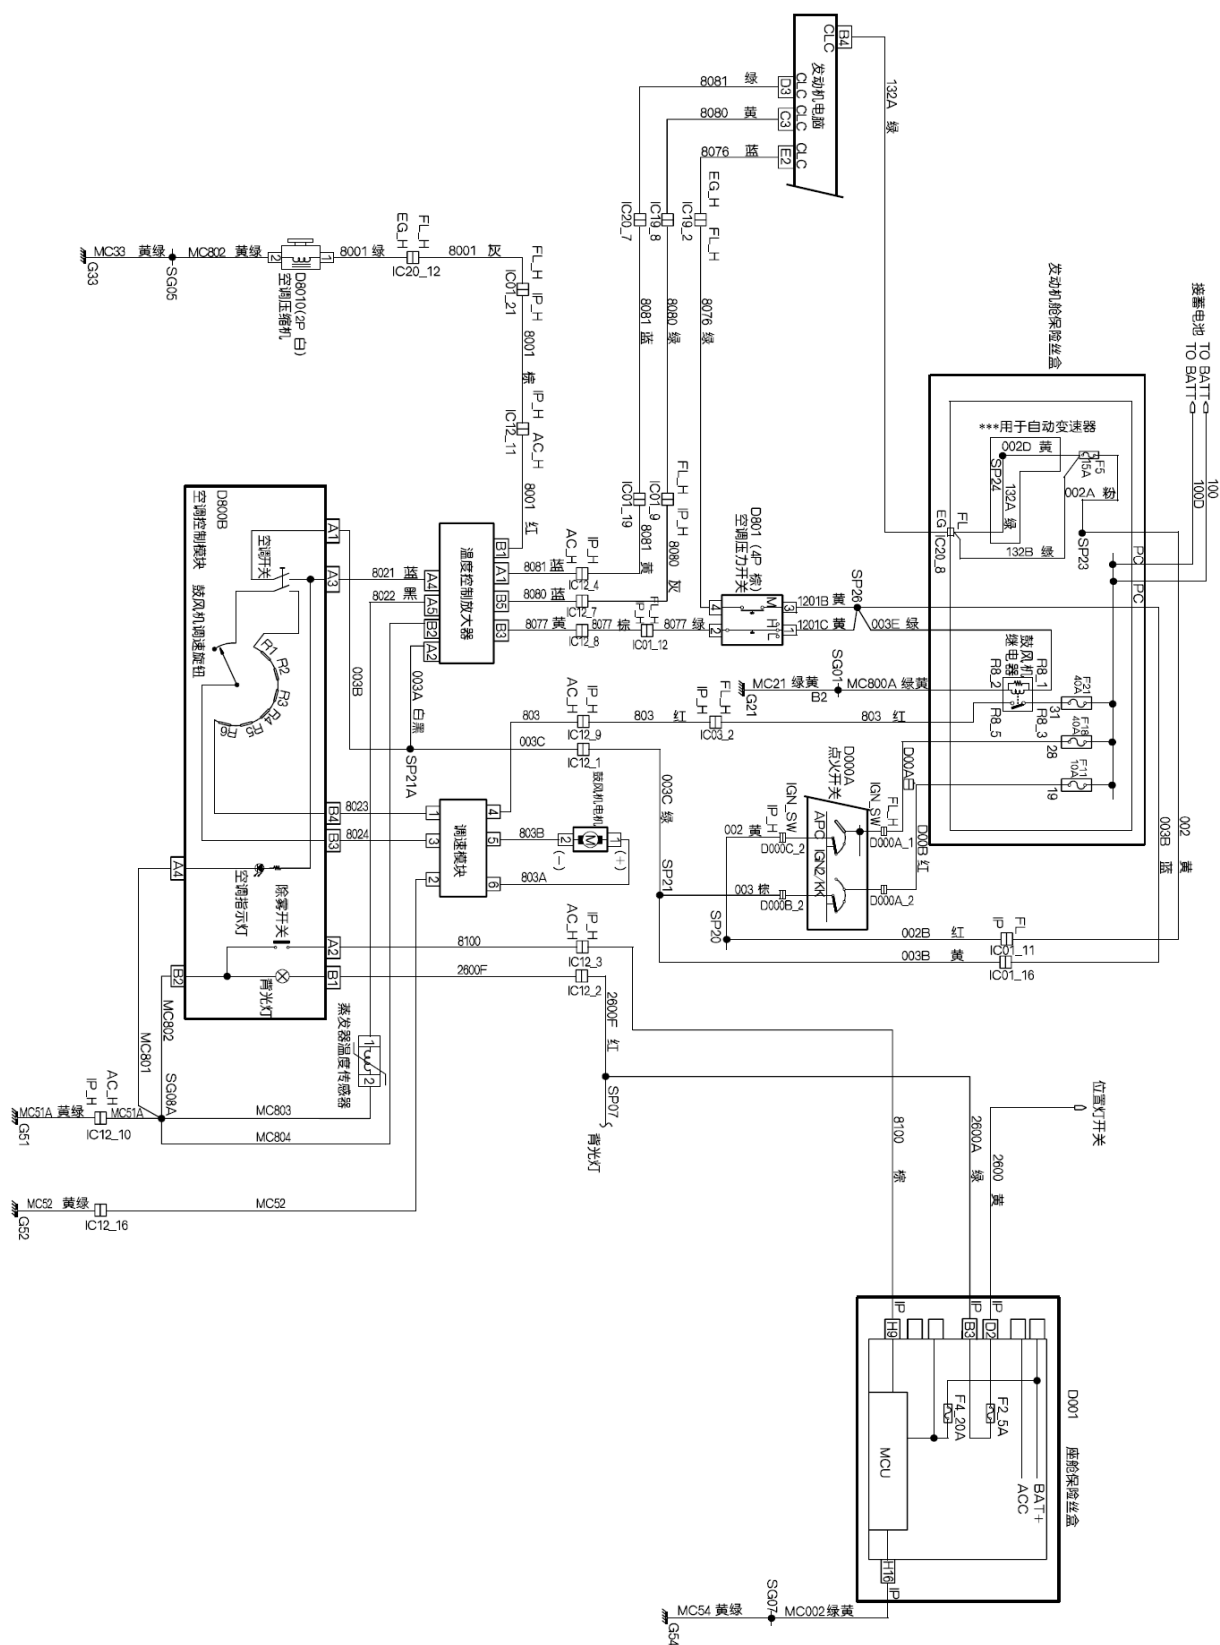

2009东风风神S30空调系统电路图

摘要:

该文档主要描述2009东风风神S30空调系统电路图。

关键字:

2009 东风风神 S30 电路图 空调系统 自动空调 手动空调

LAUNCH

目录

1. 手动空调电器位置图	1
2. 手动空调电器原理图	2
3. 自动空调电器位置图	3
4. 自动空调电器原理图	4

LAUNCH

1. 手动空调电器位置图

2. 手动空调电器原理图

3. 自动空调电器位置图

4. 自动空调电器原理图