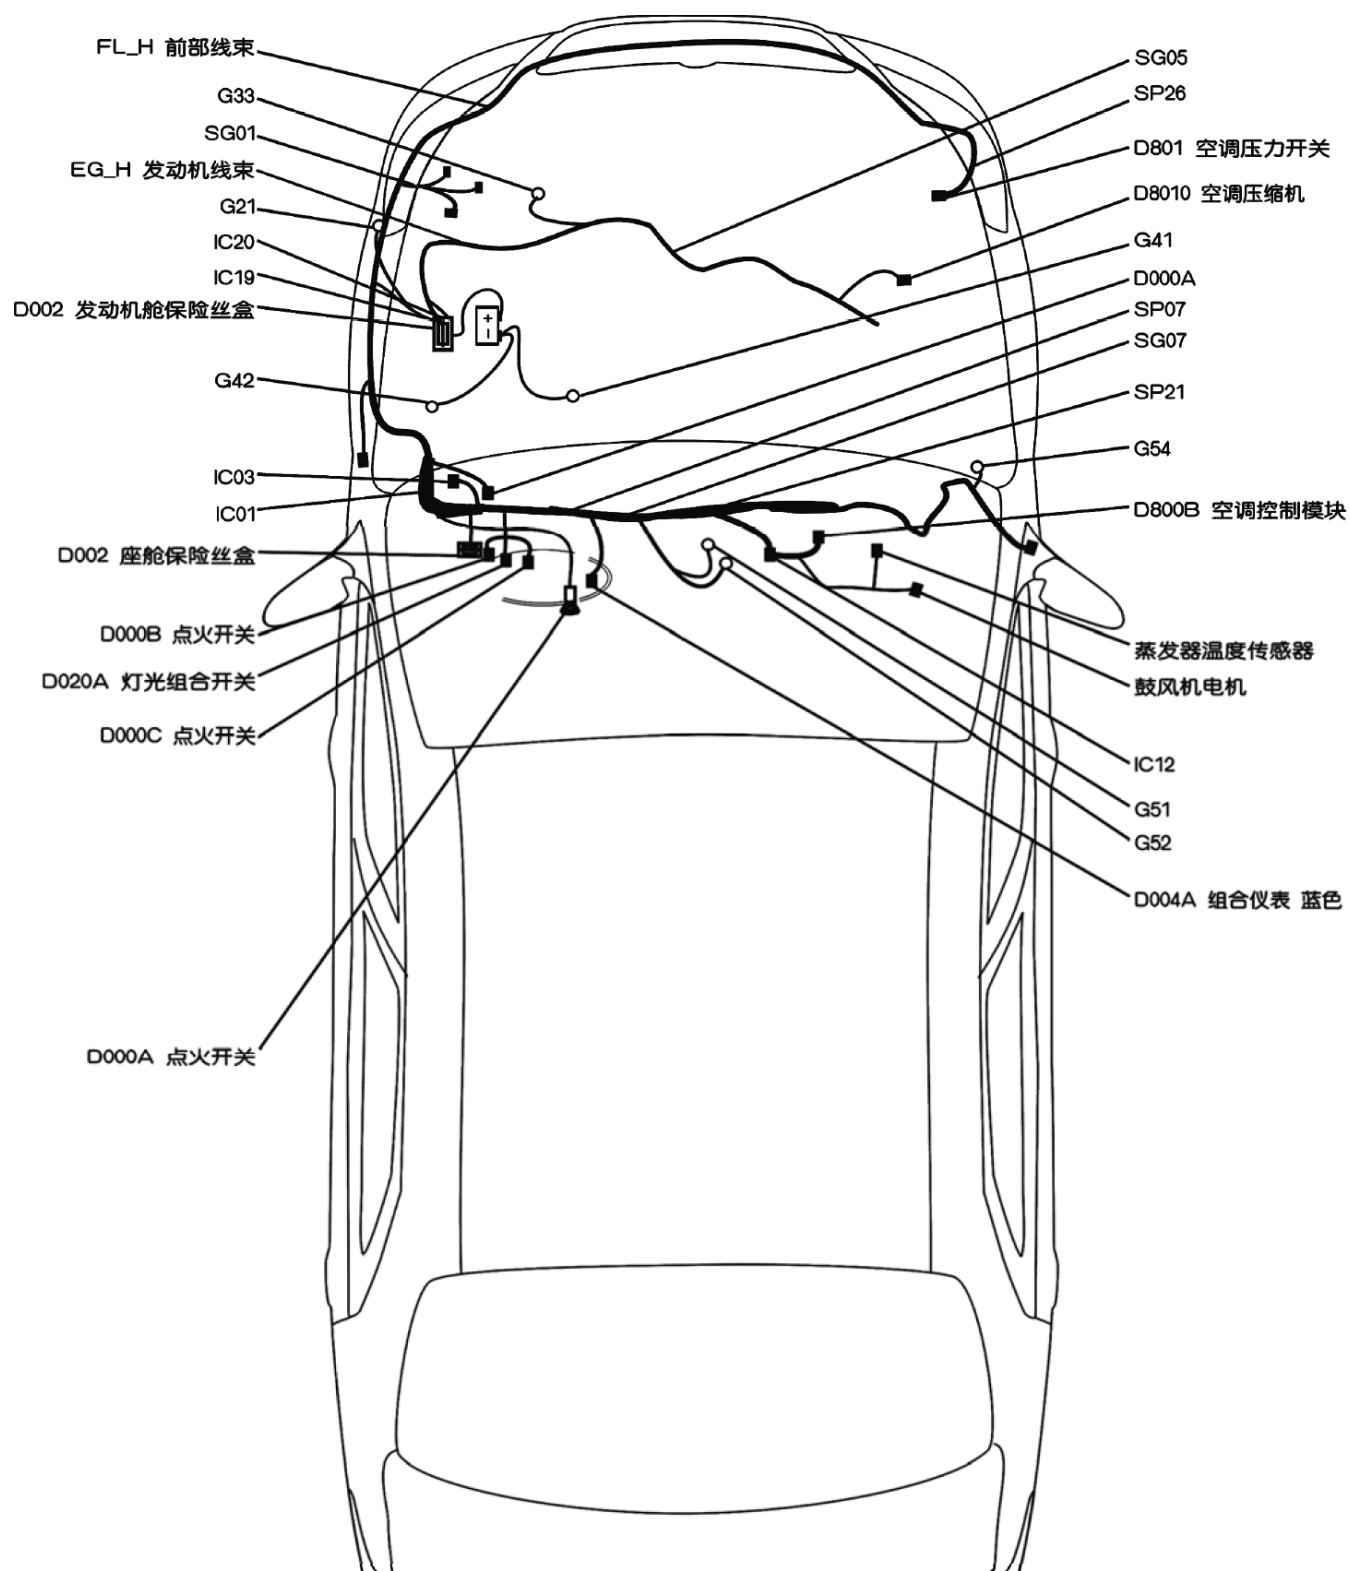

2009东风风神S30空调系统电路图

摘要:

该文档主要描述2009东风风神S30空调系统电路图。

关键字:

2009 东风风神 S30 电路图 空调系统 自动空调 手动空调

LAUNCH

目录

1. 手动空调电器位置图	1
2. 手动空调电器原理图	2
3. 自动空调电器位置图	3
4. 自动空调电器原理图	4

LAUNCH

1. 手动空调电器位置图

2. 手动空调电器原理图

3. 自动空调电器位置图

4. 自动空调电器原理图