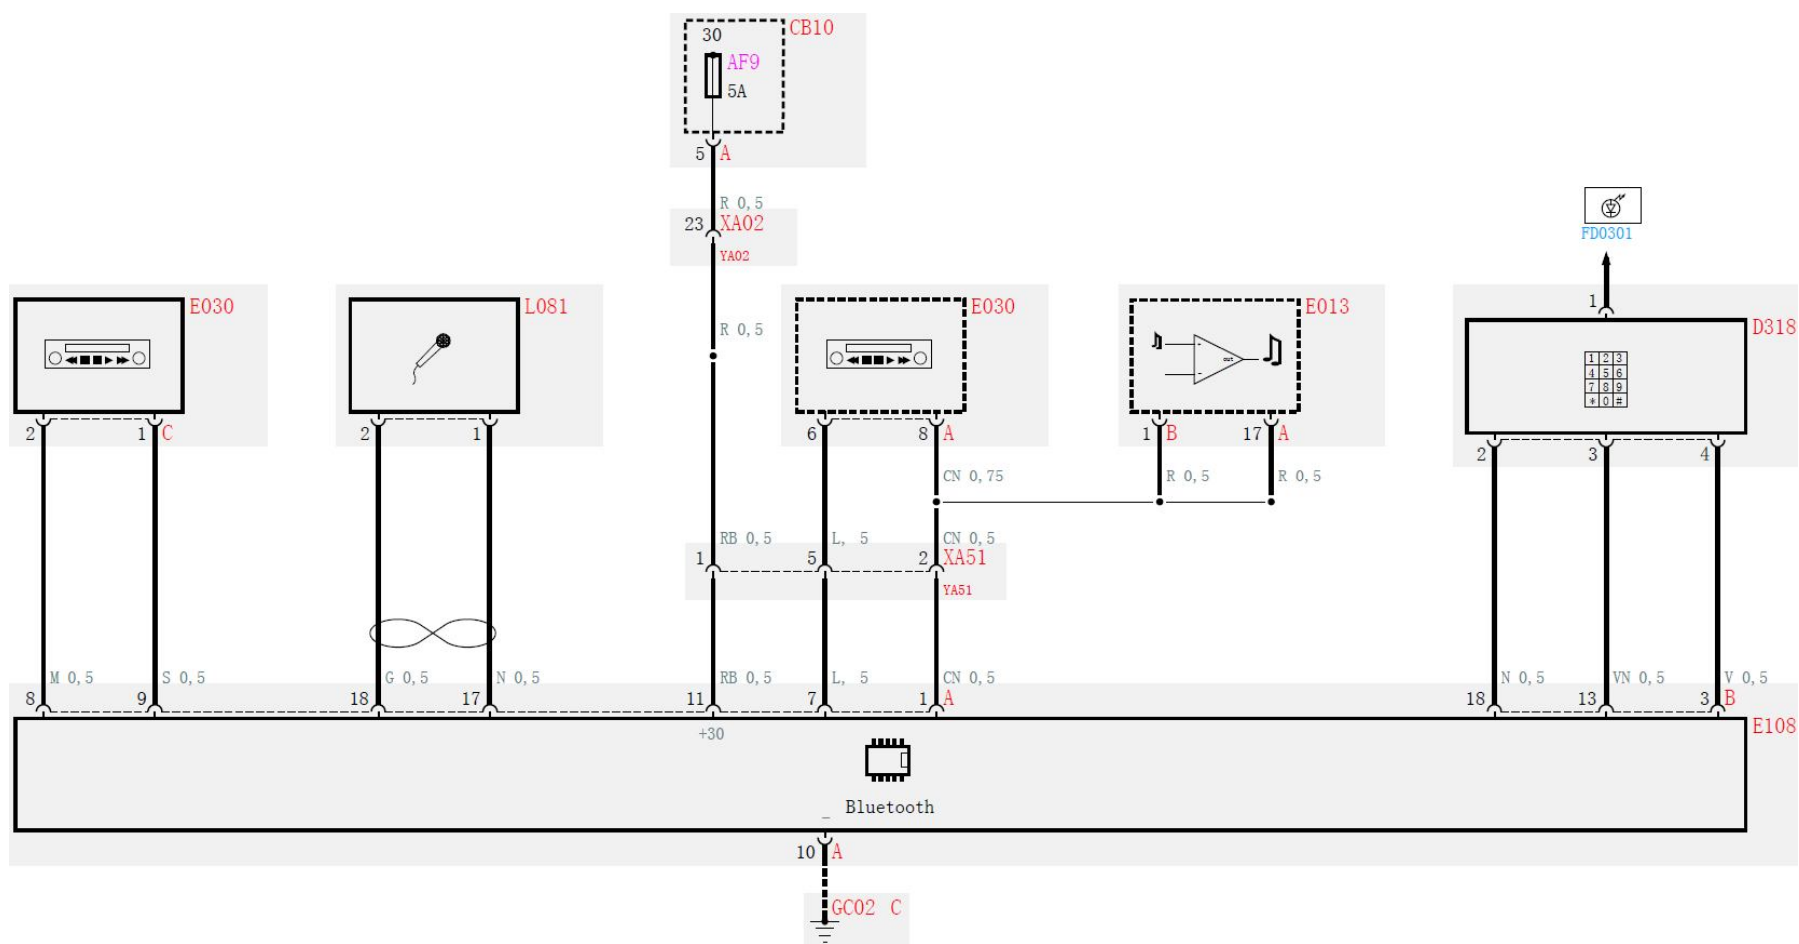

1. 车身控制系统

代码	说明	电缆
CB10-A	前部线路分支 ECU	C31711_0
L081	免提麦克风	C82512_0
E108-A	蓝牙 ECU	C82501_0
YA02	仪表板/前部导线接头	C31711_0
XA02	仪表板/前部导线接头	C20011_1
E030-C	汽车立体声系统	C82512_0
E030-A	汽车立体声系统	C20011_4
GC02-C	仪表板电缆接地节点	C20011_3

LAUNCH

代码	说明
CB10-A	前部线路分支 ECU
L081	免提麦克风
YA02	仪表板/前部导线接头
XA02	仪表板/前部导线接头
E030-C	汽车立体声系统
E030-A	汽车立体声系统
GC02-C	仪表板电缆接地节点

电缆
C31711_0
C82512_0
C31711_0
C20011_1
C82512_0
C20011_4
C20011_3

代码	说明	电缆
L081	免提麦克风	C82512_0
E030-C	汽车立体声系统	C82512_0
GC02-C	仪表板电缆接地节点	C20011_3
CBR9-C	后部线路分支 ECU - 右侧	C21612_3

LAUNCH

2. 行李箱-前箱电缆

3. 电话线路编织电线