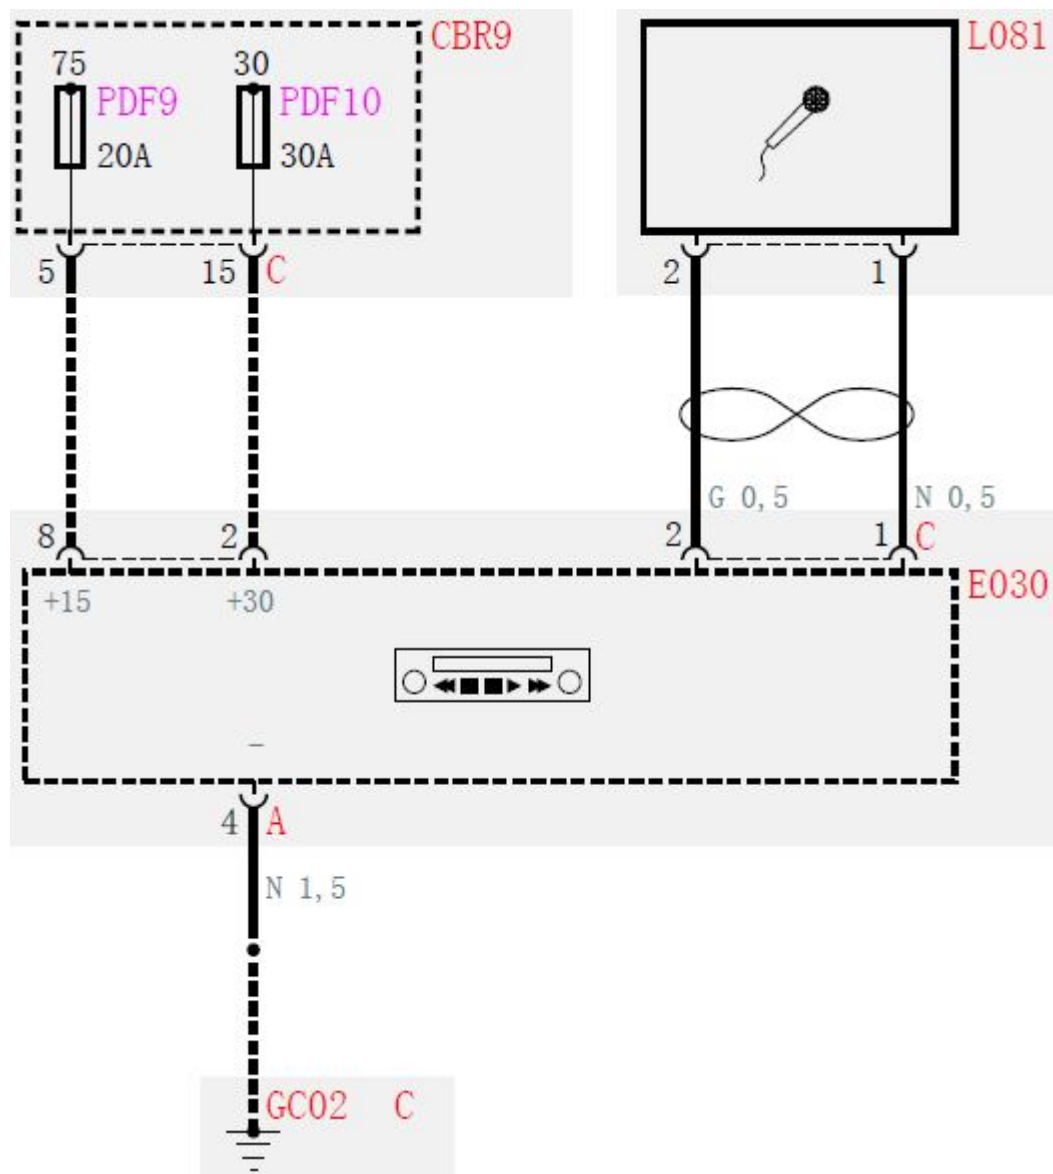

1. 车身控制系统

代码	说明	电缆
CB10-A	前部线路分支 ECU	C31711_0
L081	免提麦克风	C82512_0
E108-A	蓝牙 ECU	C82501_0
YA02	仪表板/前部导线接头	C31711_0
XA02	仪表板/前部导线接头	C20011_1
E030-C	汽车立体声系统	C82512_0
E030-A	汽车立体声系统	C20011_4
GC02-C	仪表板电缆接地节点	C20011_3

LAUNCH

代码	说明
CB10-A	前部线路分支 ECU
L081	免提麦克风
YA02	仪表板/前部导线接头
XA02	仪表板/前部导线接头
E030-C	汽车立体声系统
E030-A	汽车立体声系统
GC02-C	仪表板电缆接地节点

电缆
C31711_0
C82512_0
C31711_0
C20011_1
C82512_0
C20011_4
C20011_3

代码	说明	电缆
L081	免提麦克风	C82512_0
E030-C	汽车立体声系统	C82512_0
GC02-C	仪表板电缆接地节点	C20011_3
CBR9-C	后部线路分支 ECU - 右侧	C21612_3