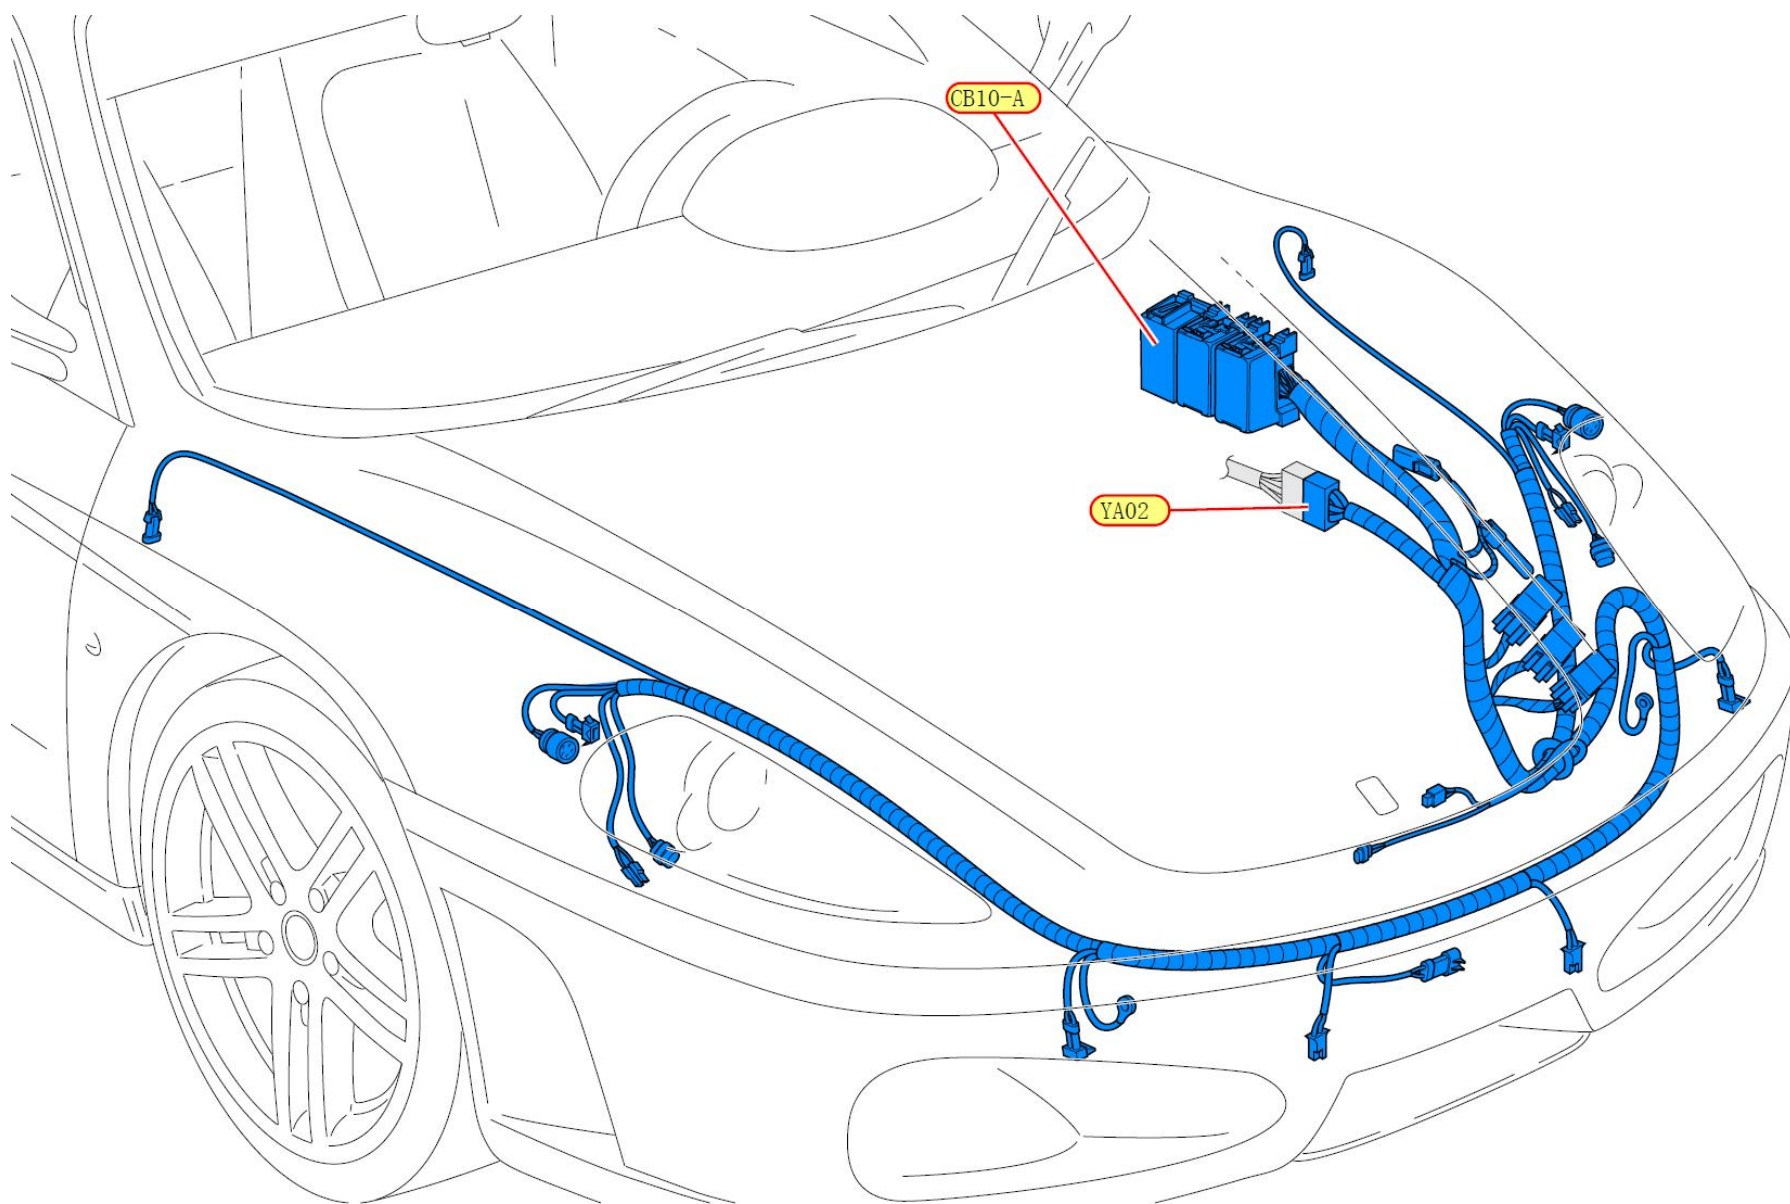

1. 车身控制系统

代码	说明	电缆
CB10-A	前部线路分支 ECU	C31711_0
L081	免提麦克风	C82512_0
E108-A	蓝牙 ECU	C82501_0
YA02	仪表板/前部导线接头	C31711_0
XA02	仪表板/前部导线接头	C20011_1
E030-C	汽车立体声系统	C82512_0
E030-A	汽车立体声系统	C20011_4
GC02-C	仪表板电缆接地节点	C20011_3

LAUNCH

代码	说明
CB10-A	前部线路分支 ECU
L081	免提麦克风
YA02	仪表板/前部导线接头
XA02	仪表板/前部导线接头
E030-C	汽车立体声系统
E030-A	汽车立体声系统
GC02-C	仪表板电缆接地节点

电缆
C31711_0
C82512_0
C31711_0
C20011_1
C82512_0
C20011_4
C20011_3

代码	说明	电缆
L081	免提麦克风	C82512_0
E030-C	汽车立体声系统	C82512_0
GC02-C	仪表板电缆接地节点	C20011_3
CBR9-C	后部线路分支 ECU - 右侧	C21612_3

LAUNCH

2. 行李箱-前箱电缆

3. 电话线路编织电线