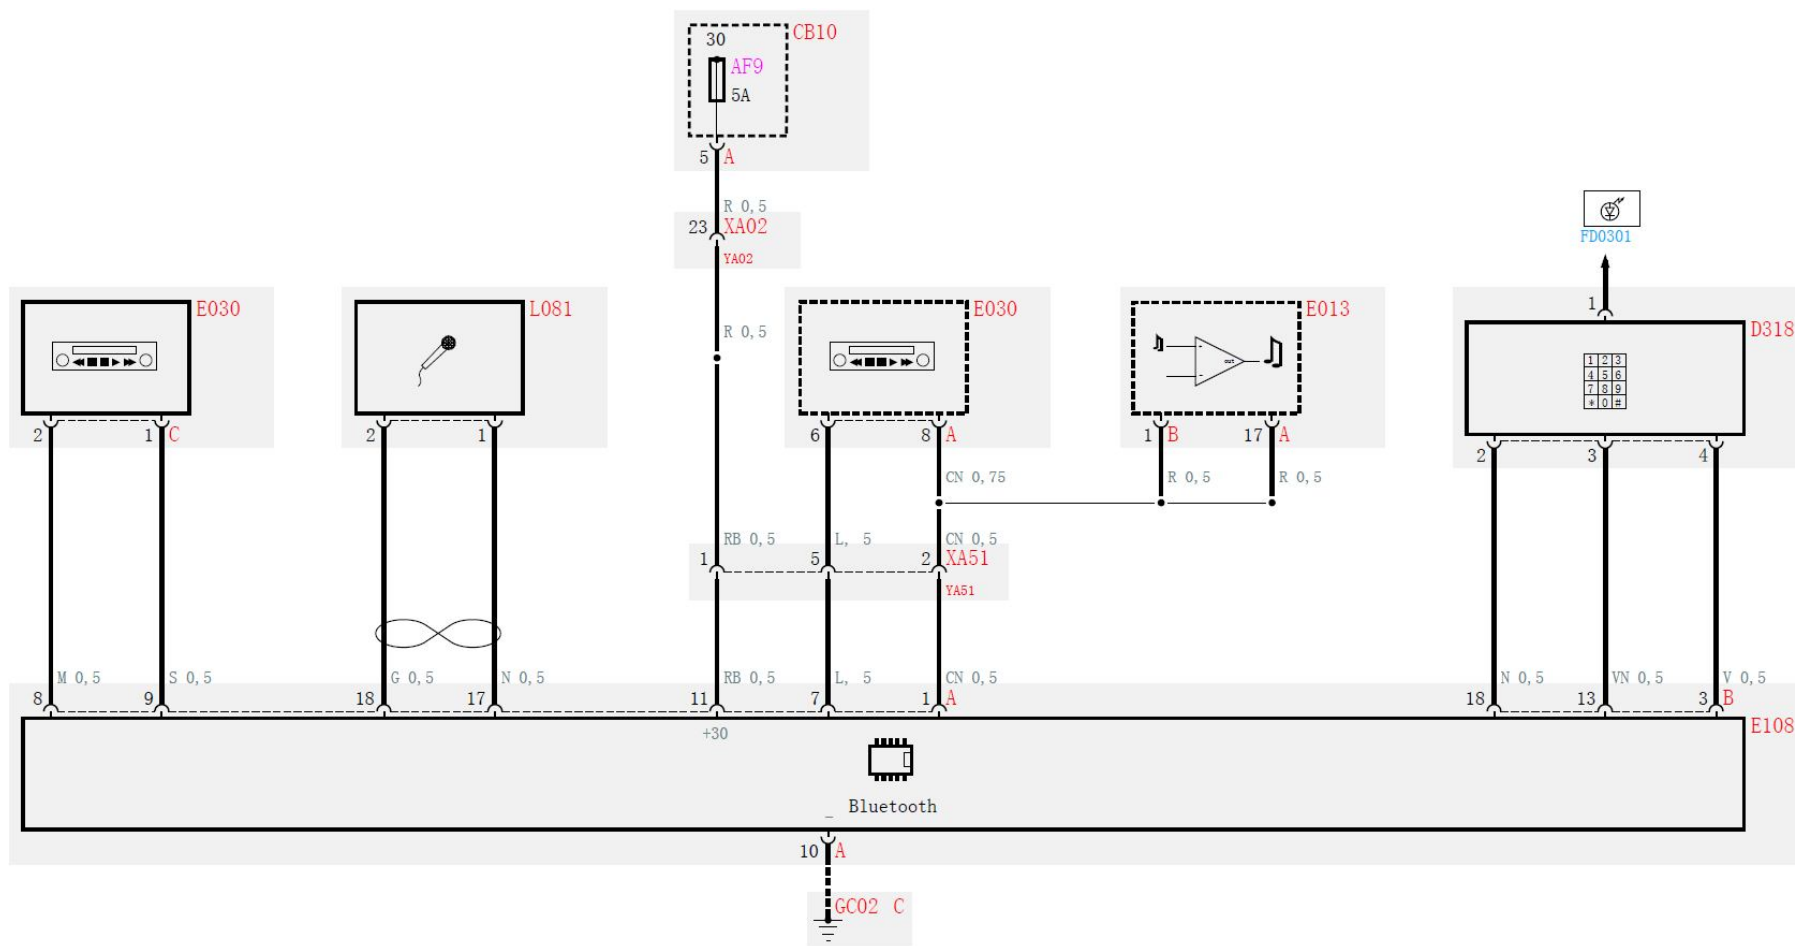

1. 车身控制系统

代码	说明	电缆
CB10-A	前部线路分支 ECU	C31711_0
L081	免提麦克风	C82512_0
E108-A	蓝牙 ECU	C82501_0
YA02	仪表板/前部导线接头	C31711_0
XA02	仪表板/前部导线接头	C20011_1
E030-C	汽车立体声系统	C82512_0
E030-A	汽车立体声系统	C20011_4
GC02-C	仪表板电缆接地节点	C20011_3

LAUNCH

代码	说明
CB10-A	前部线路分支 ECU
L081	免提麦克风
YA02	仪表板/前部导线接头
XA02	仪表板/前部导线接头
E030-C	汽车立体声系统
E030-A	汽车立体声系统
GC02-C	仪表板电缆接地节点

电缆
C31711_0
C82512_0
C31711_0
C20011_1
C82512_0
C20011_4
C20011_3

代码	说明	电缆
L081	免提麦克风	C82512_0
E030-C	汽车立体声系统	C82512_0
GC02-C	仪表板电缆接地节点	C20011_3
CBR9-C	后部线路分支 ECU - 右侧	C21612_3

LAUNCH

2. 行李箱-前箱电缆

3. 电话线路编织电线