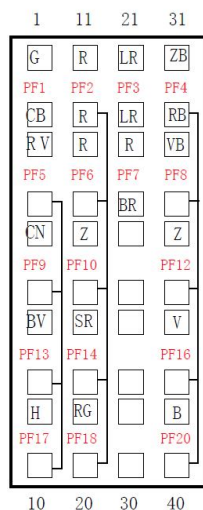

4. 仪表板电缆

5. 后乘客舱电缆

XA02

CBR9-C

CB10-A

YA02

E108-A

E030-C