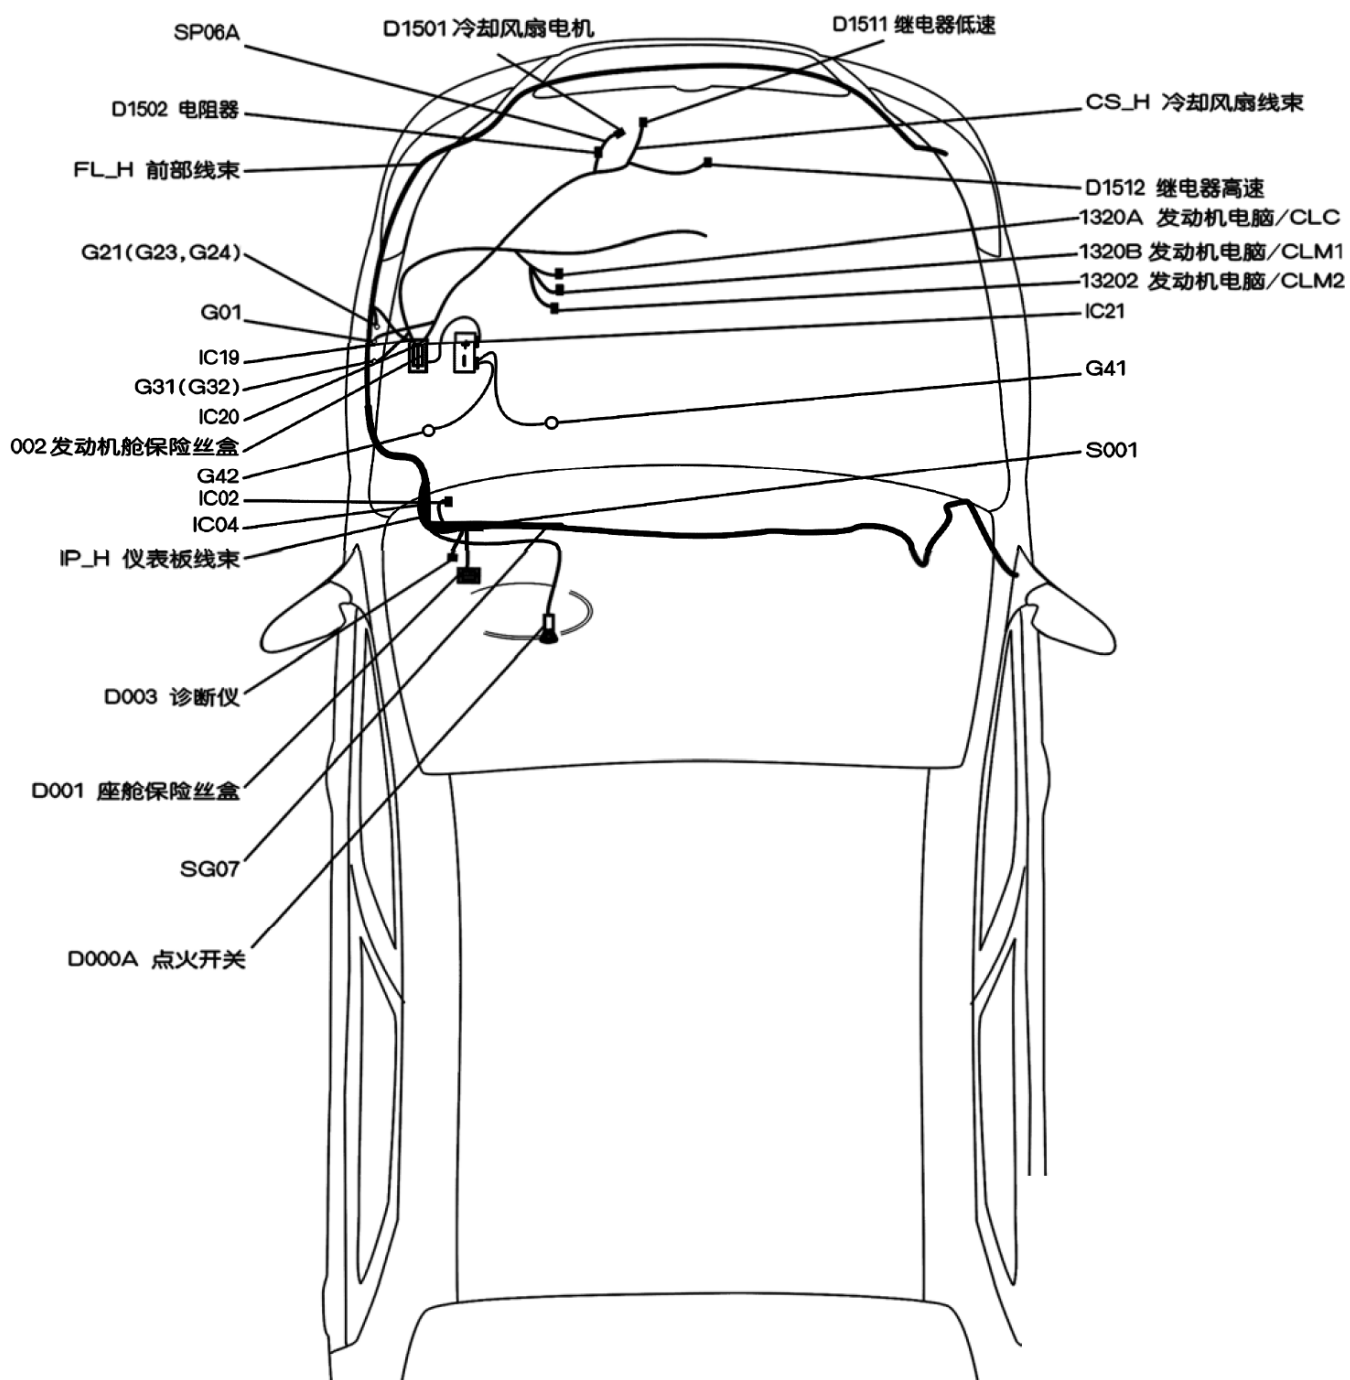

2009东风风神S30冷却系统电路图

摘要:

该文档主要描述2009东风风神S30冷却系统电路图。

关键字:

2009 东风风神 S30 电路图 冷却系统

LAUNCH

目录

1. 发动机冷却控制电器位置图.....	1
2. 发动机冷却控制电器原理图.....	2

LAUNCH

1. 发动机冷却控制电器位置图

2. 发动机冷却控制电器原理图