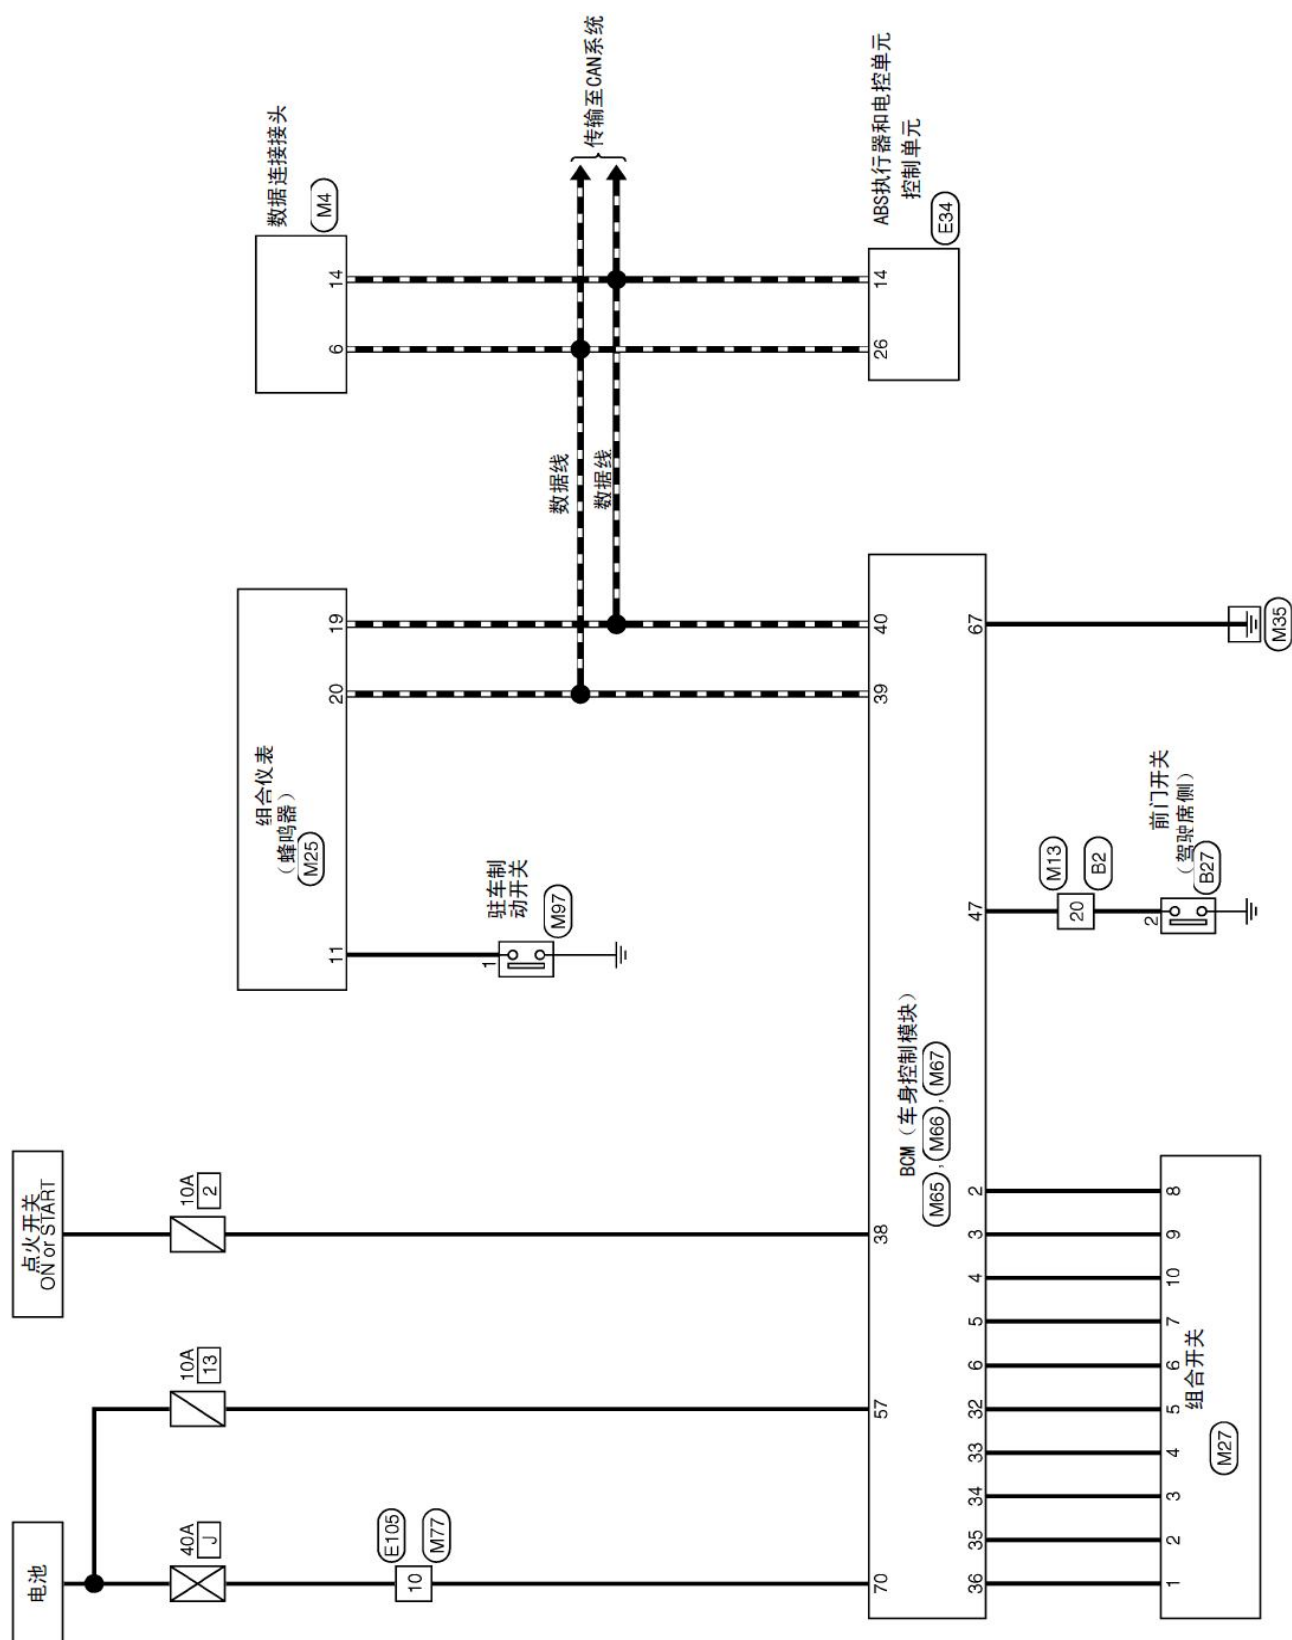

2. 报警系统（中国车型）（带智能钥匙）