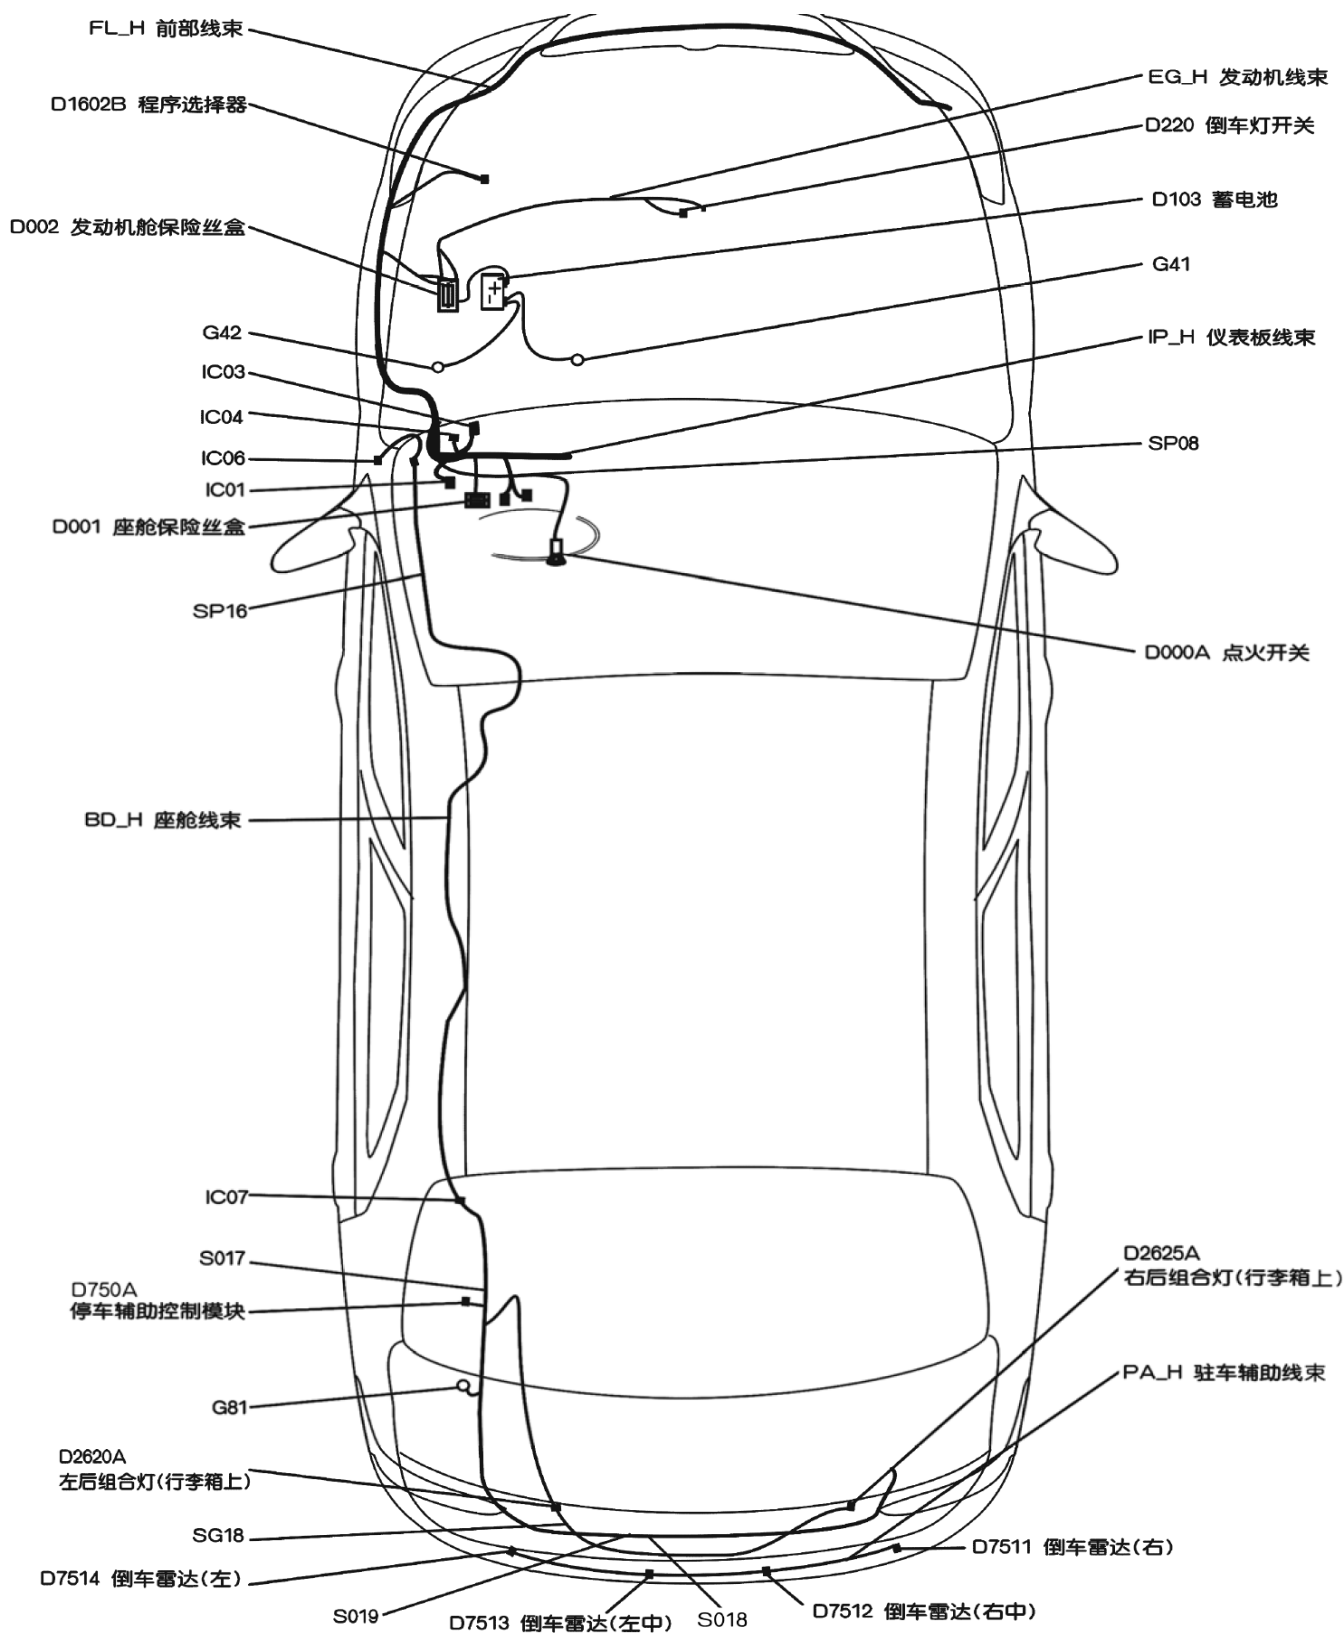

2009东风风神S30辅助停车入位系统电路图

摘要:

该文档主要描述2009东风风神S30辅助停车入位系统电路图。

关键字:

2009 东风风神 S30 电路图 辅助停车入位系统 驻车

LAUNCH

目录

1. 停车辅助电器位置图.....	1
2. 停车辅助电器原理图.....	2

LAUNCH

1. 停车辅助电器位置图

2. 停车辅助电器原理图