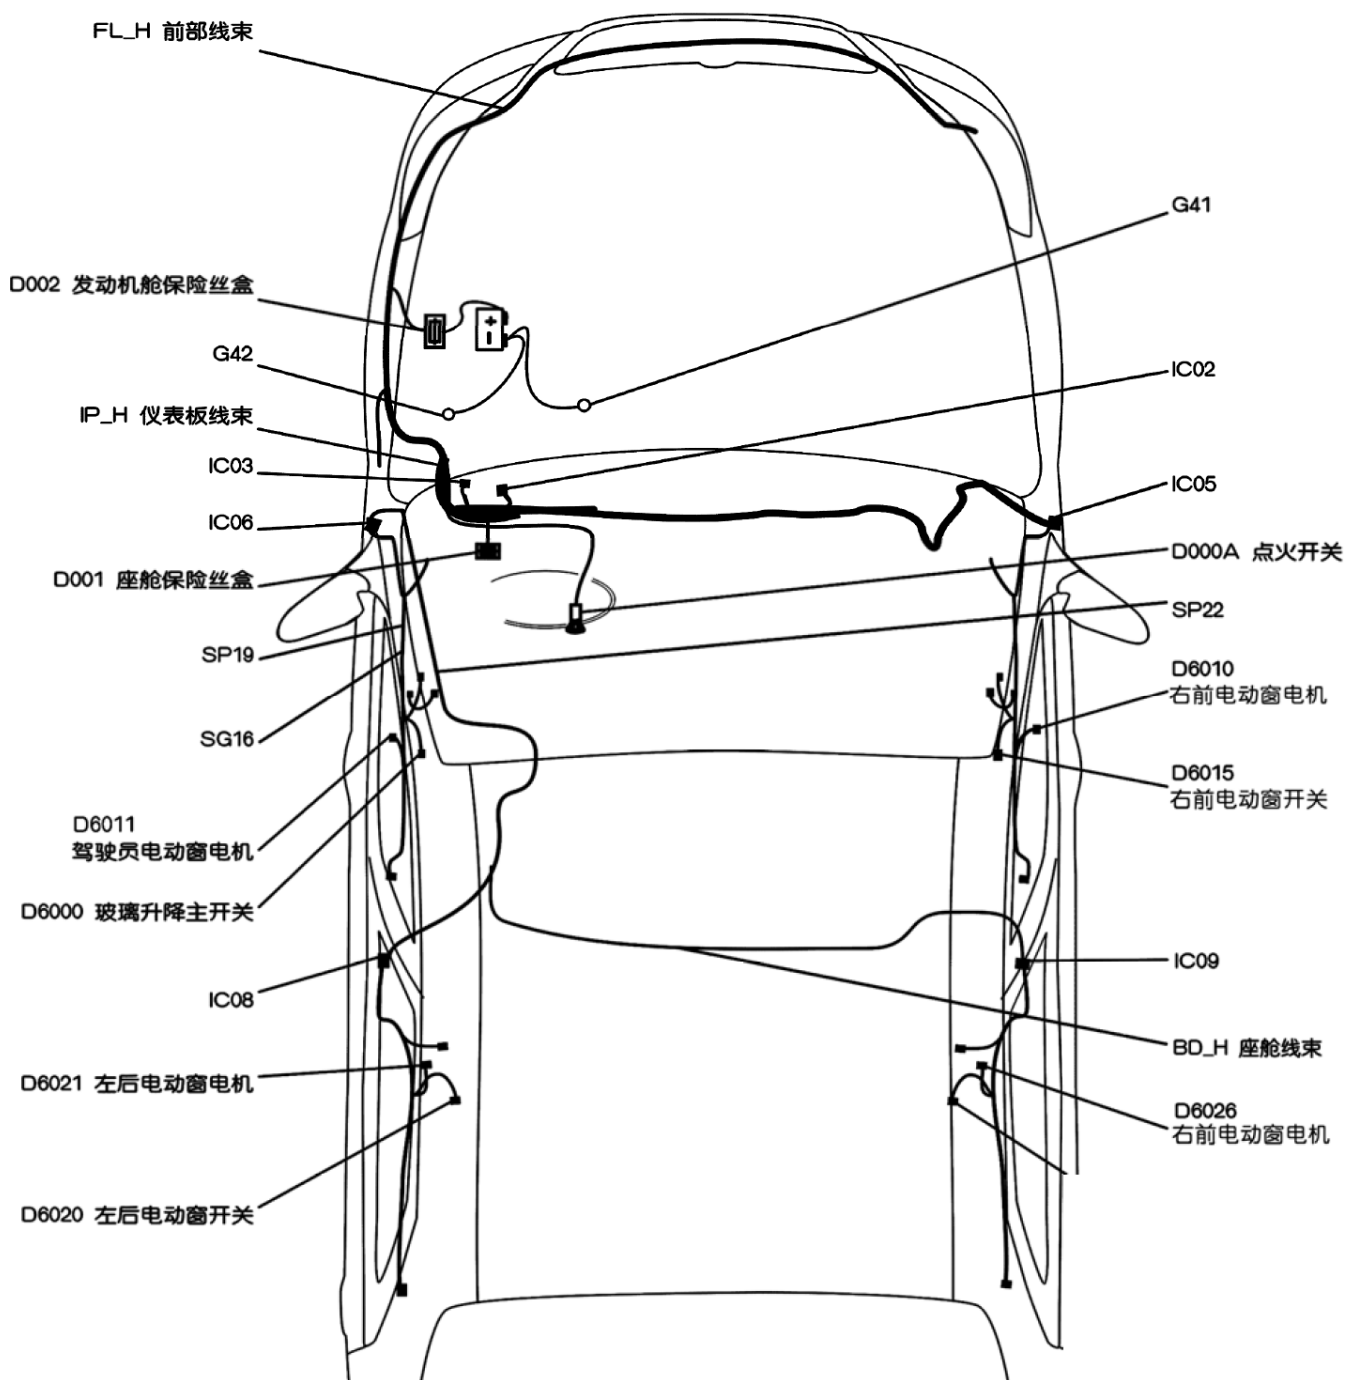

2009东风风神S30电动车窗电路图

摘要:

该文档主要描述2009东风风神S30电动车窗电路图。

关键字:

2009 东风风神 S30 电路图 电动车窗

LAUNCH

目录

1. 电动门窗电器位置图.....	1
2. 电动门窗电器原理图.....	2

LAUNCH

1. 电动门窗电器位置图

2. 电动门窗电器原理图