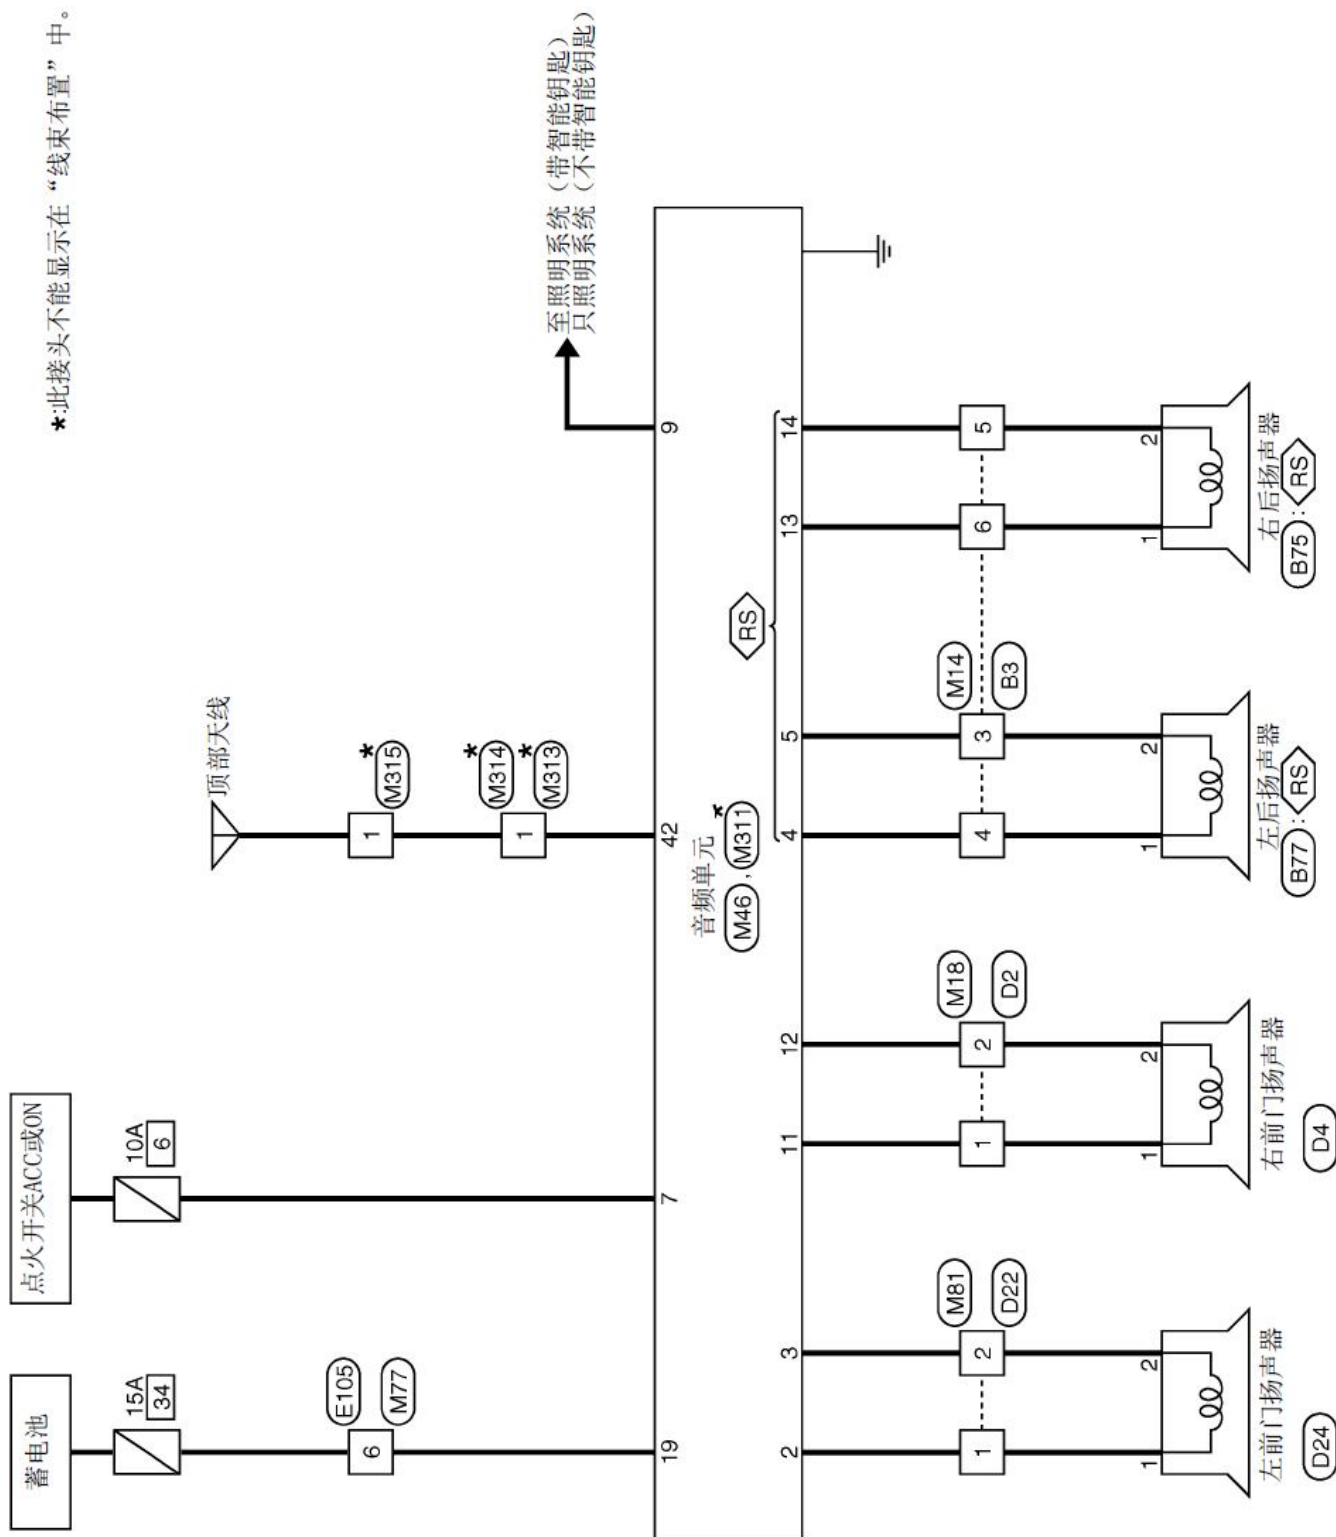

## 摘要:

该文档主要描述2010郑州日产NV200娱乐信息系统电路图。

## 关键字:

2010 郑州日产 NV200 电路图 娱乐信息系统 音频 收音机 音响

LAUNCH

# 1. 音频

\*:此接头不能显示在“线束布置”中。

至照明系统 (带智能钥匙)  
只照明系统 (不带智能钥匙)