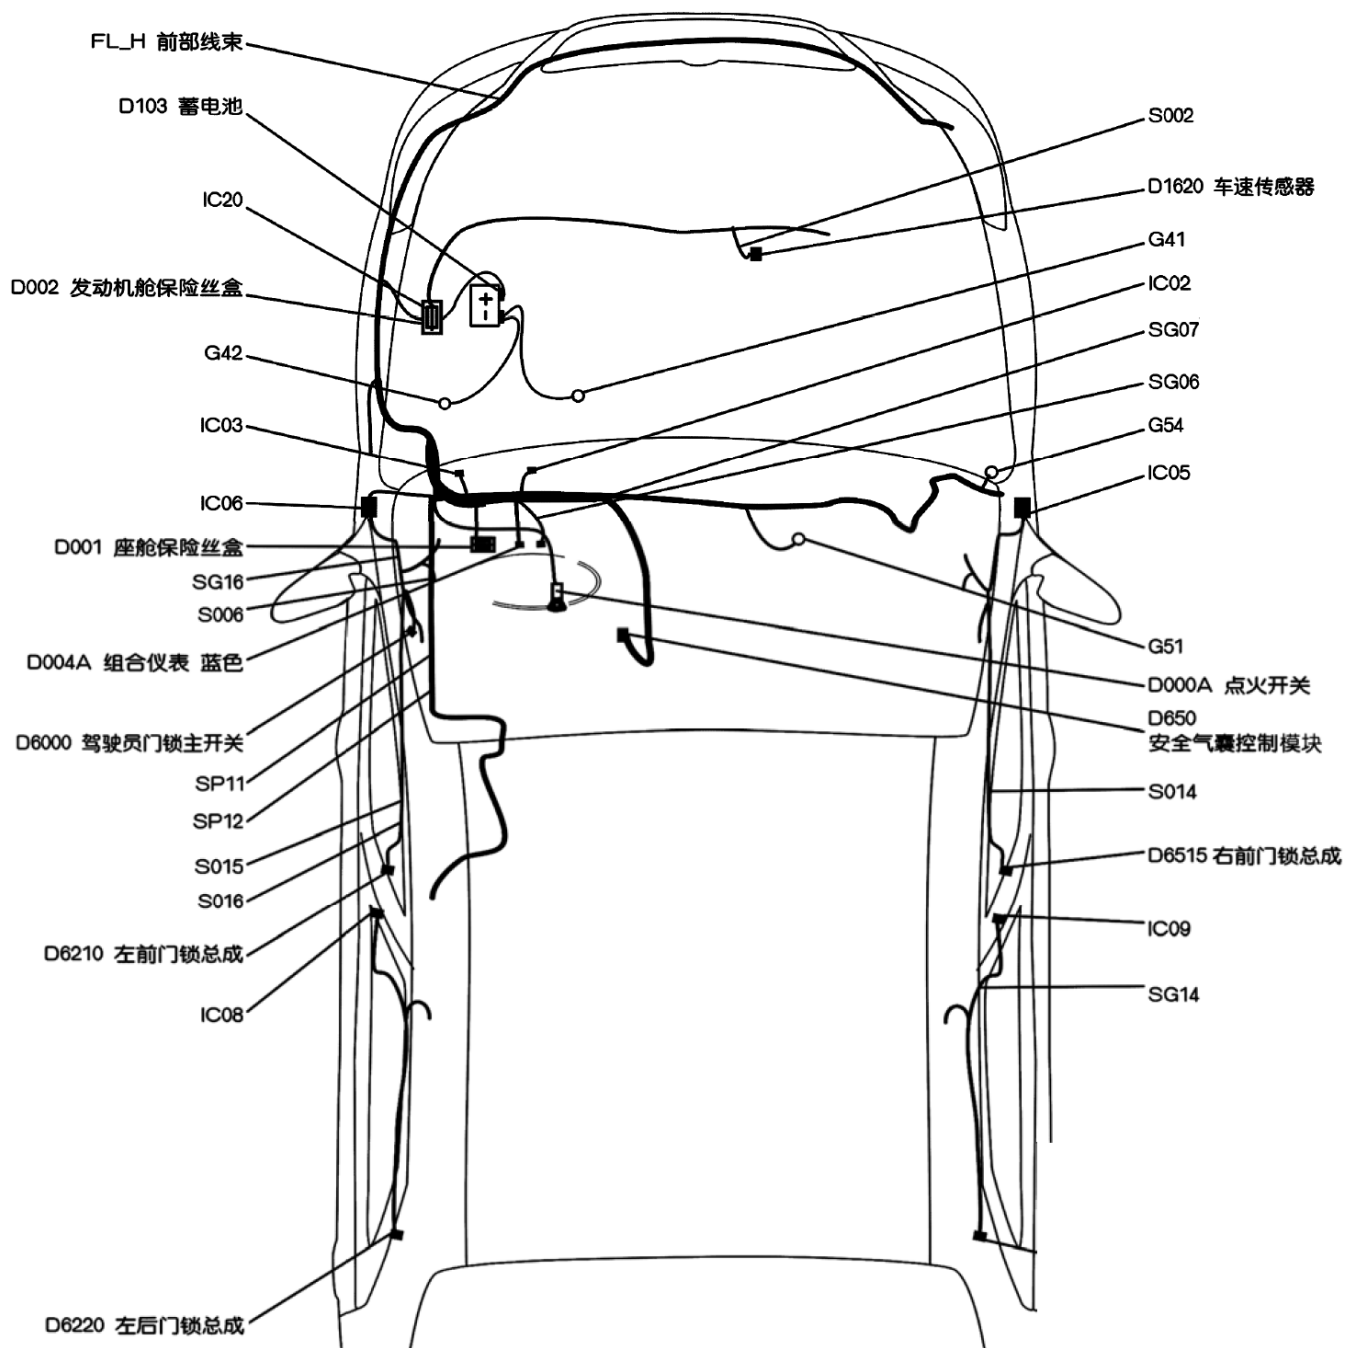

2009东风风神S30电动门锁电器电路图

摘要:

该文档主要描述2009东风风神S30电动门锁电器电路图。

关键字:

2009 东风风神 S30 电路图 电动门锁电器

LAUNCH

目录

1. 电动门锁电器位置图	1
2. 电动门锁电器原理图	2

LAUNCH

1. 电动门锁电器位置图

2. 电动门锁电器原理图