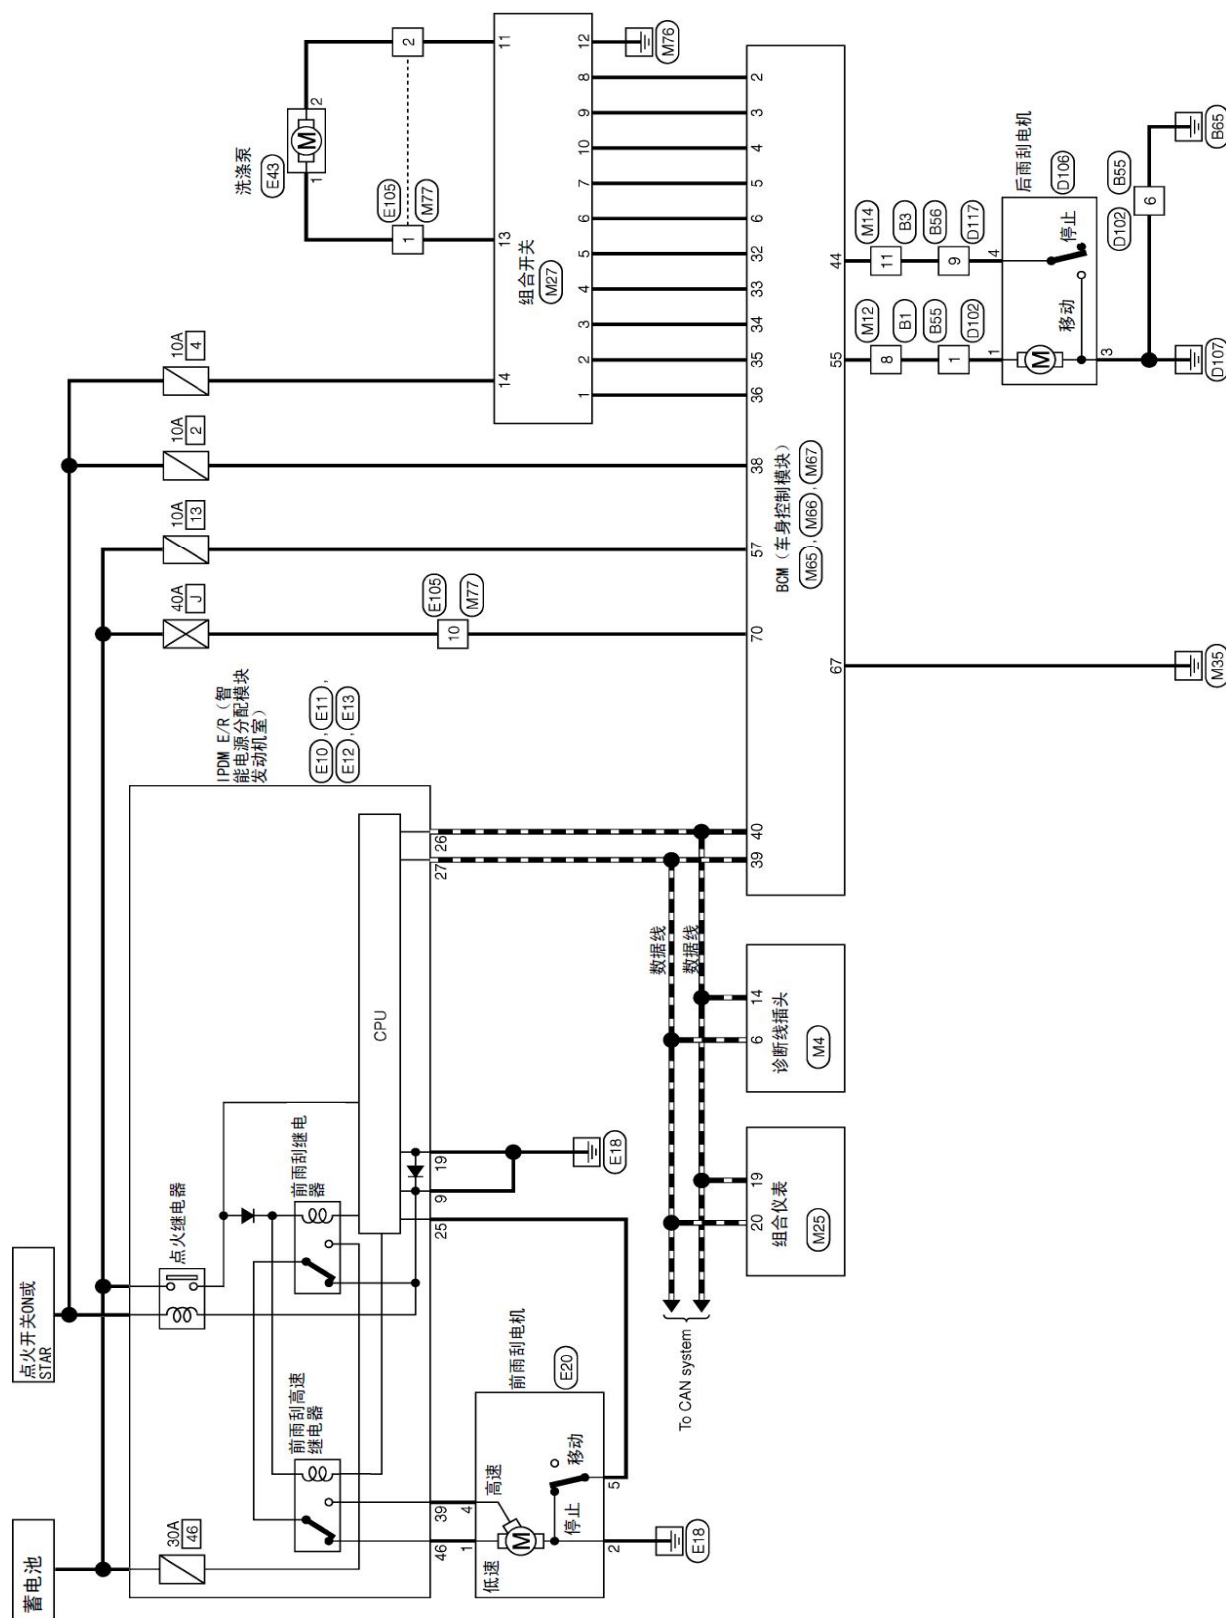

2010郑州日产NV200雨刮系统电路图

摘要:

该文档主要描述2010郑州日产NV200雨刮系统电路图。

关键字:

2010 郑州日产 NV200 电路图 雨刮器 洗涤器

LAUNCH

目录

1. 雨刮和洗涤器系统（带智能钥匙） 1
2. 雨刮和洗涤器系统（不带智能钥匙） 2

LAUNCH

1. 雨刮和洗涤器系统（带智能钥匙）

2. 雨刮和洗涤器系统（不带智能钥匙）