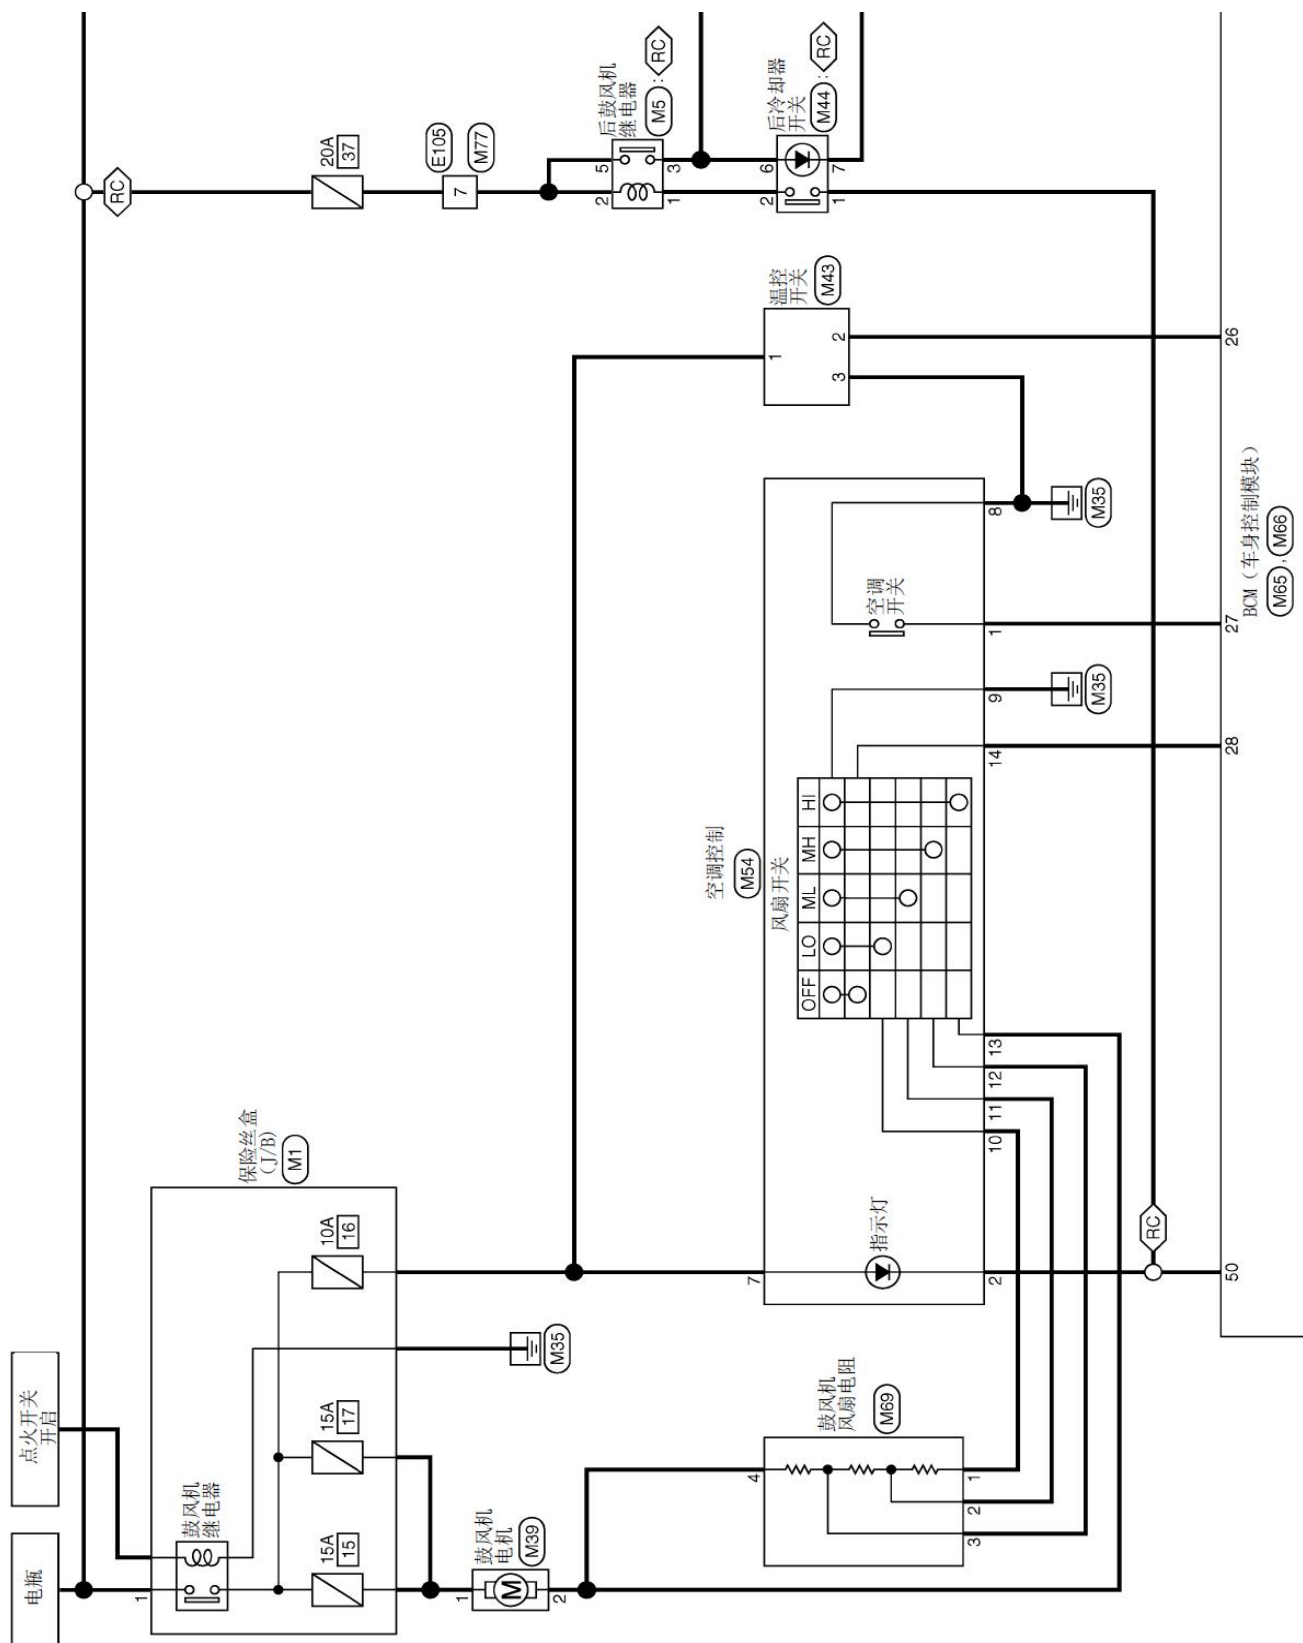

1. 手动空调系统（带智能钥匙）