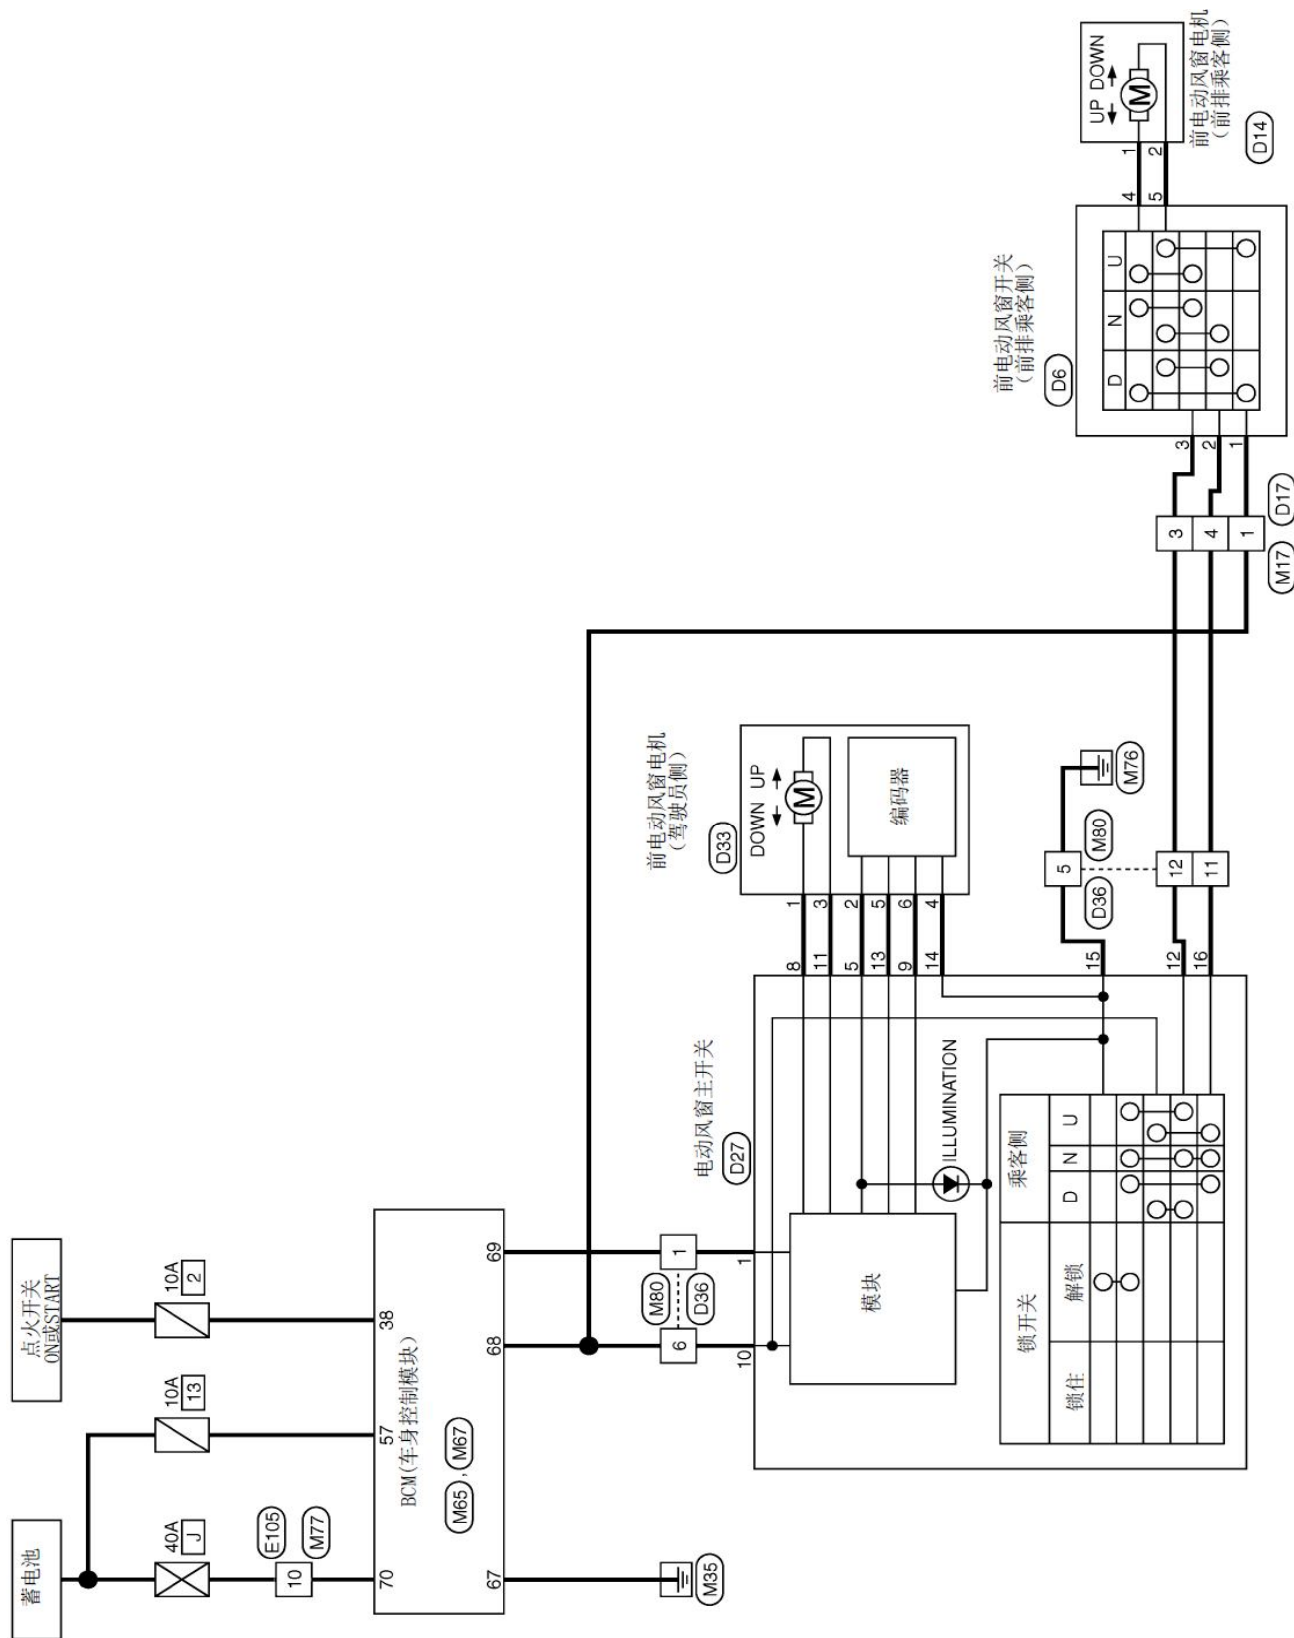

2010郑州日产NV200电动车窗电路图

摘要:

该文档主要描述2010郑州日产NV200电动车窗电路图。

关键字:

2010 郑州日产 NV200 电路图 车窗

LAUNCH

目录

1. 电动车窗（带智能钥匙）	1
2. 电动车窗（不带智能钥匙）	2

LAUNCH

1. 电动车窗（带智能钥匙）

2. 电动车窗（不带智能钥匙）