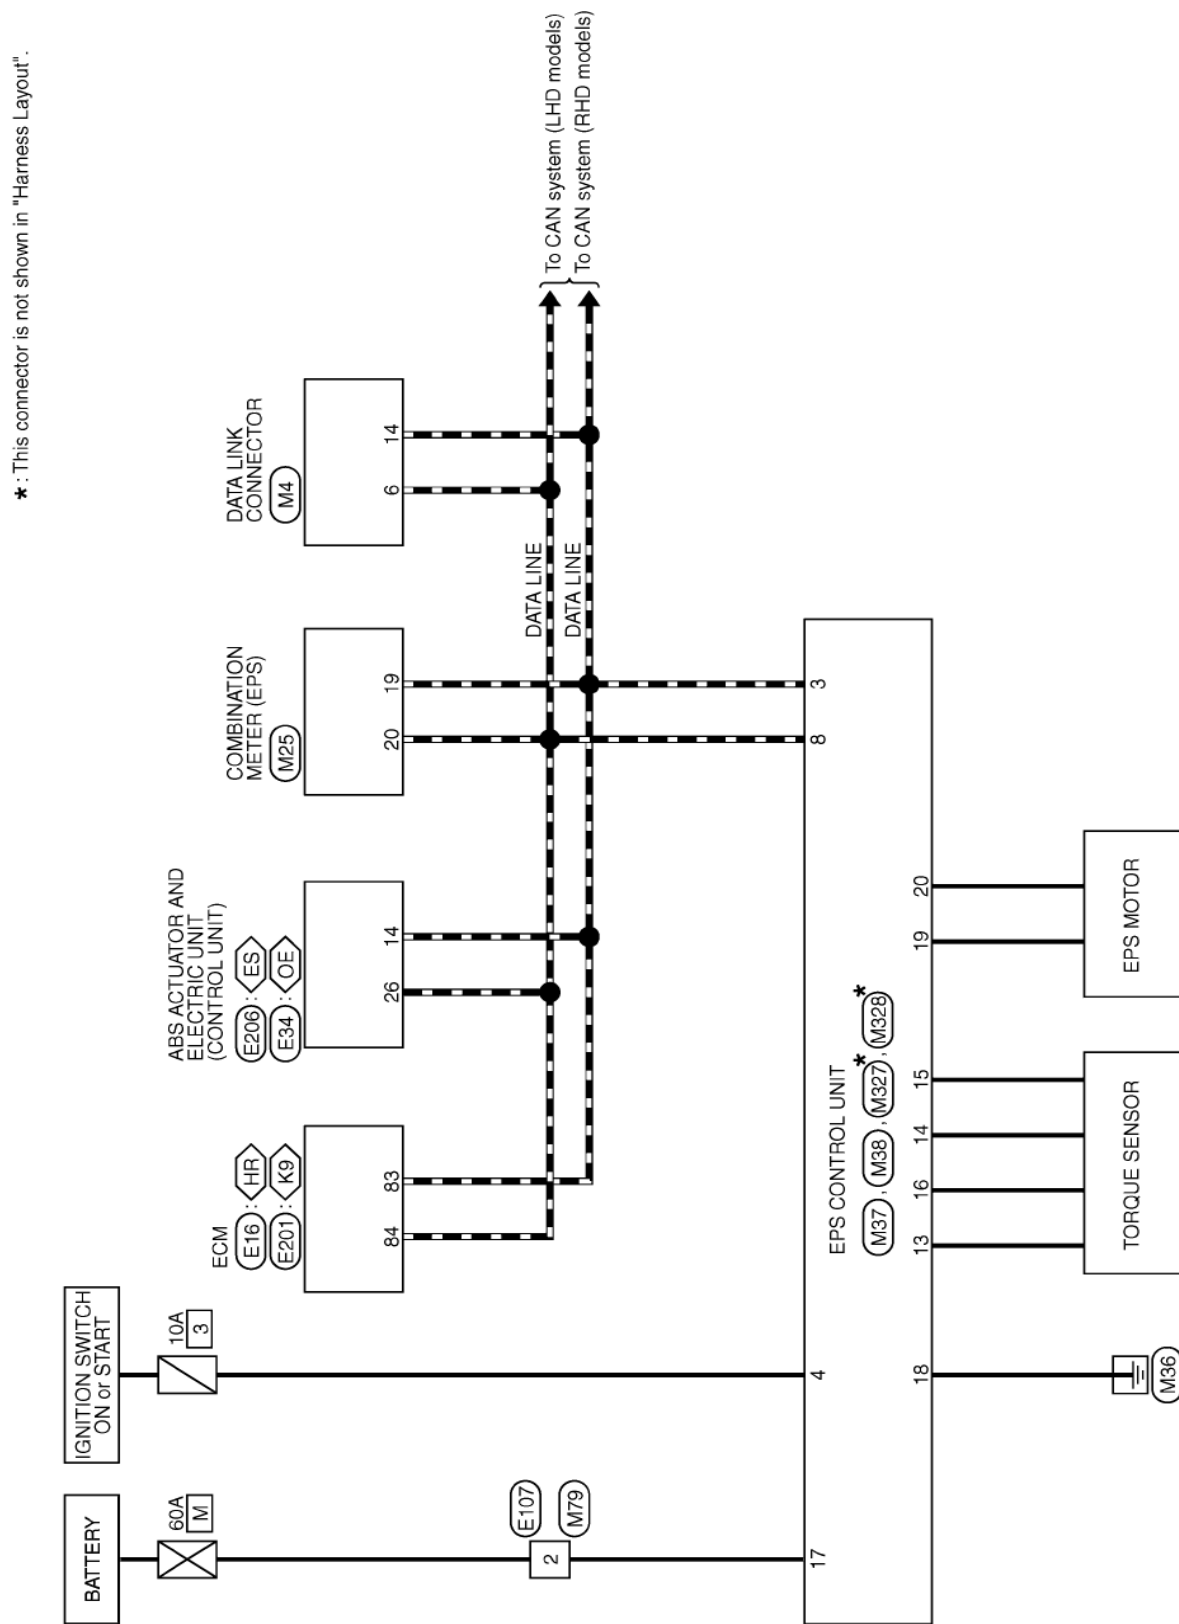

## 摘要:

该文档主要描述2010郑州日产NV200转向系统电路图。

## 关键字:

2010 郑州日产 NV200 电路图 转向系统 电动助力转向

LAUNCH

## 目录

1. 电控动力转向（欧洲和新加坡车型） ..... 1
2. 电控动力转向（中国车型） ..... 2

LAUNCH

## 2. 电控动力转向（中国车型）

\* : This connector is not shown in "Harness Layout"