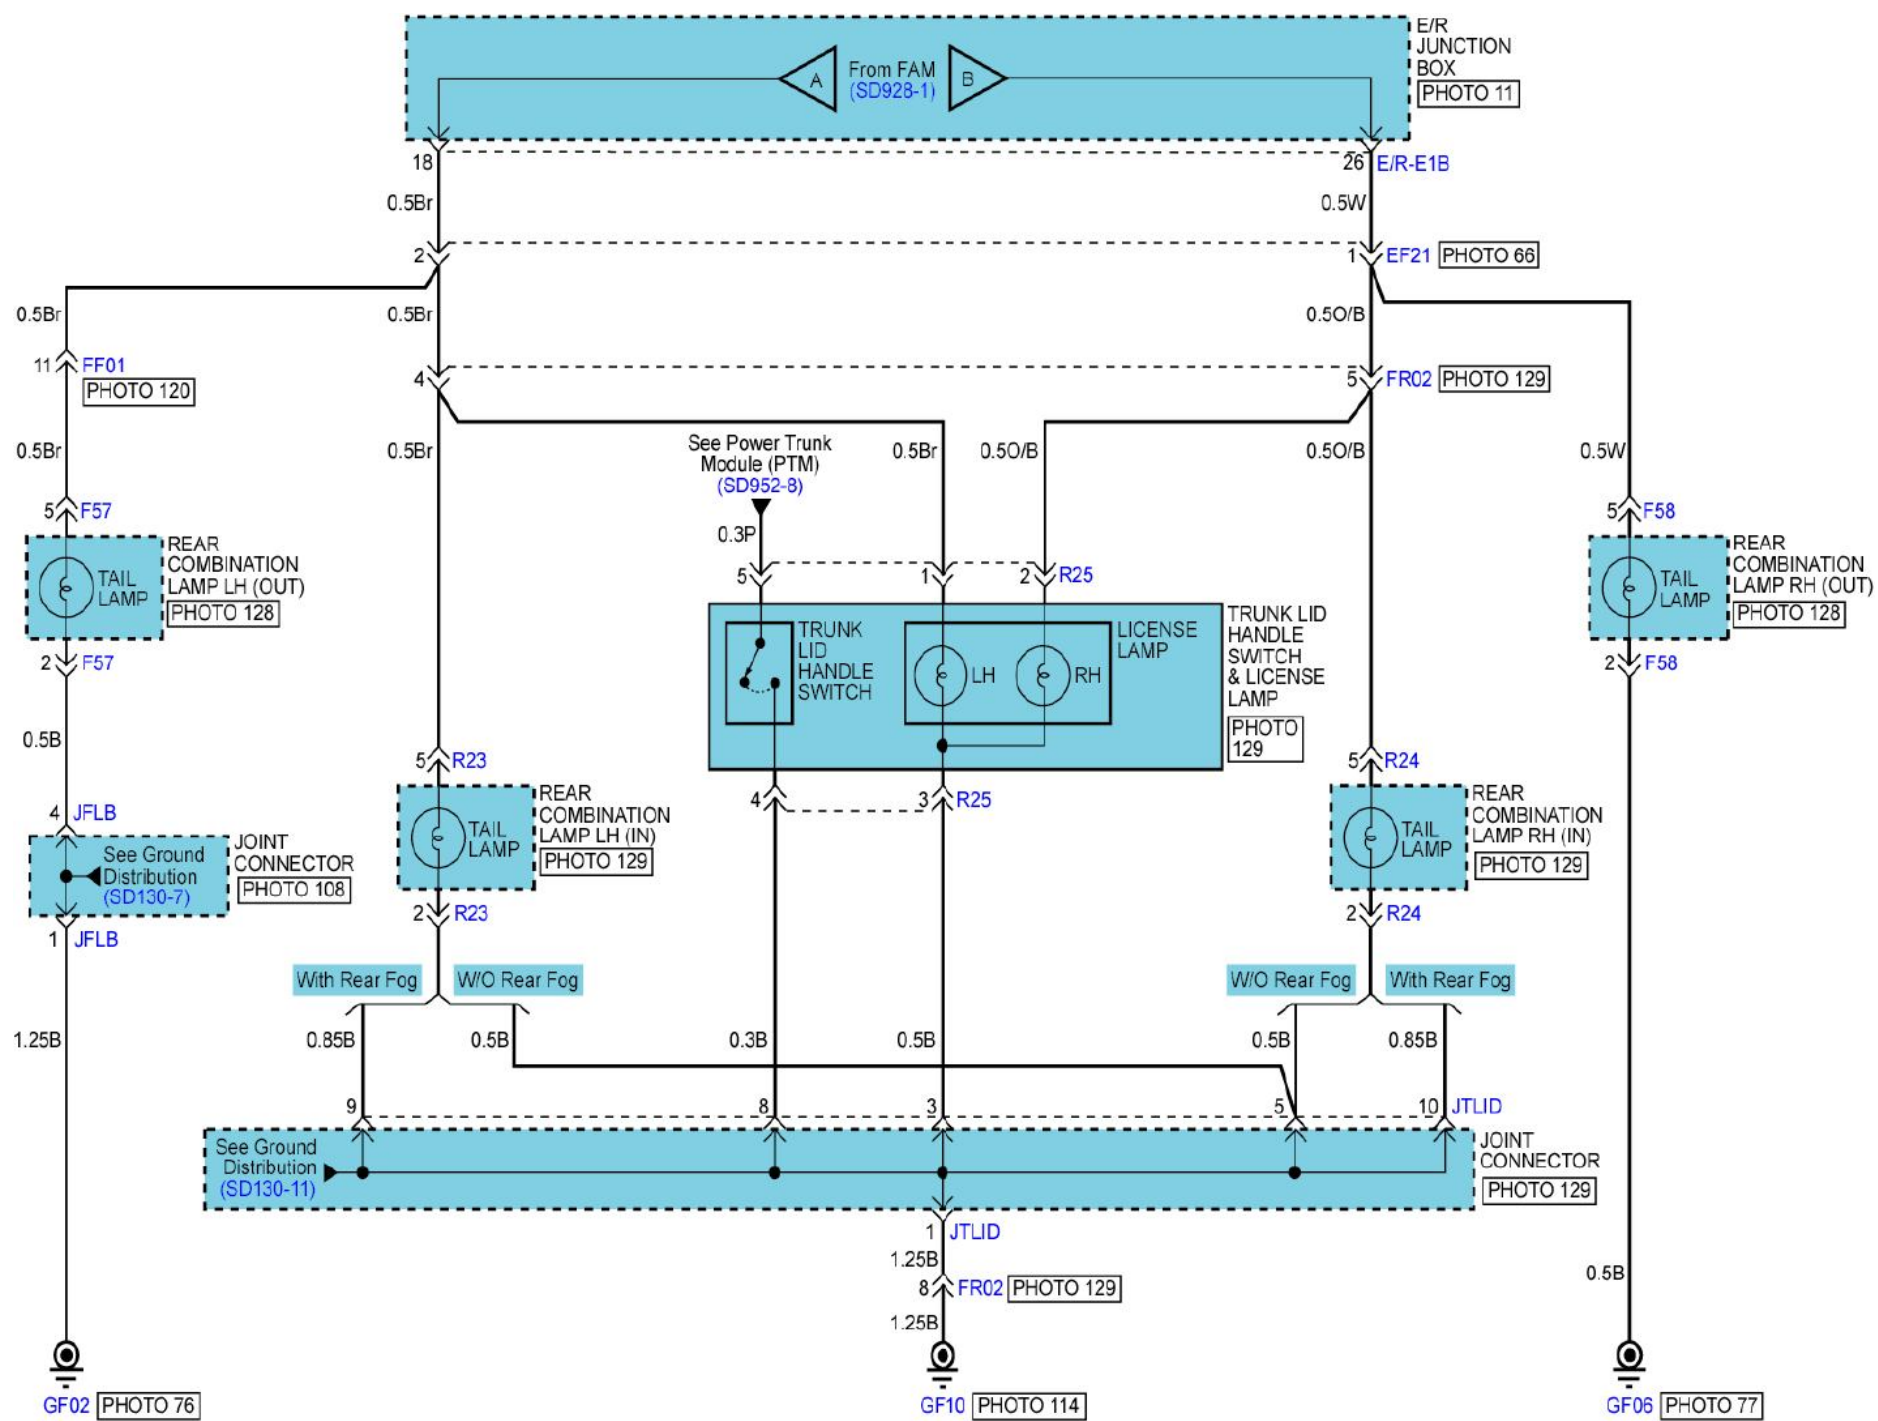

2010现代劳恩斯尾灯、制动灯和牌照灯电路图

摘要:

该文档主要描述2010现代劳恩斯尾灯、制动灯和牌照灯电路图。

关键字:

2010 现代 劳恩斯 电路图 尾灯 制动灯 牌照灯

LAUNCH

<p style="text-align: center;">E95</p> 	<p style="text-align: center;">E96</p> 	<p style="text-align: center;">FAM-A</p> <table border="1" style="margin: auto;"> <tbody> <tr> <td>*</td><td>6</td><td>5</td><td>4</td><td>3</td><td>2</td><td rowspan="2">1</td> </tr> <tr> <td>13</td><td>12</td><td>11</td><td>10</td><td>9</td><td>8</td> </tr> </tbody> </table>		*	6	5	4	3	2	1	13	12	11	10	9	8														
*	6	5	4	3	2	1																								
13	12	11	10	9	8																									
<p style="text-align: center;">FAM-B</p> <table border="1" style="margin: auto;"> <tbody> <tr> <td>6</td><td>5</td><td>4</td><td>3</td><td>2</td><td>*</td> </tr> <tr> <td>*</td><td>11</td><td>*</td><td>*</td><td>8</td><td>7</td> </tr> <tr> <td>18</td><td>*</td><td>16</td><td>*</td><td>*</td><td>13</td> </tr> </tbody> </table>	6	5	4	3	2	*	*	11	*	*	8	7	18	*	16	*	*	13	<p style="text-align: center;">FAM-C</p> <table border="1" style="margin: auto;"> <tbody> <tr> <td rowspan="2">9</td><td>4</td><td>3</td><td>2</td><td>*</td> </tr> <tr> <td>8</td><td>7</td><td>6</td><td>5</td> </tr> </tbody> </table>	9	4	3	2	*	8	7	6	5	<p style="text-align: center;">F57</p> 	<p style="text-align: center;">F58</p> 
6	5	4	3	2	*																									
*	11	*	*	8	7																									
18	*	16	*	*	13																									
9	4	3	2	*																										
	8	7	6	5																										
<p style="text-align: center;">M48</p> 	<p style="text-align: center;">R23</p> 	<p style="text-align: center;">R24</p> 	<p style="text-align: center;">R25</p> 