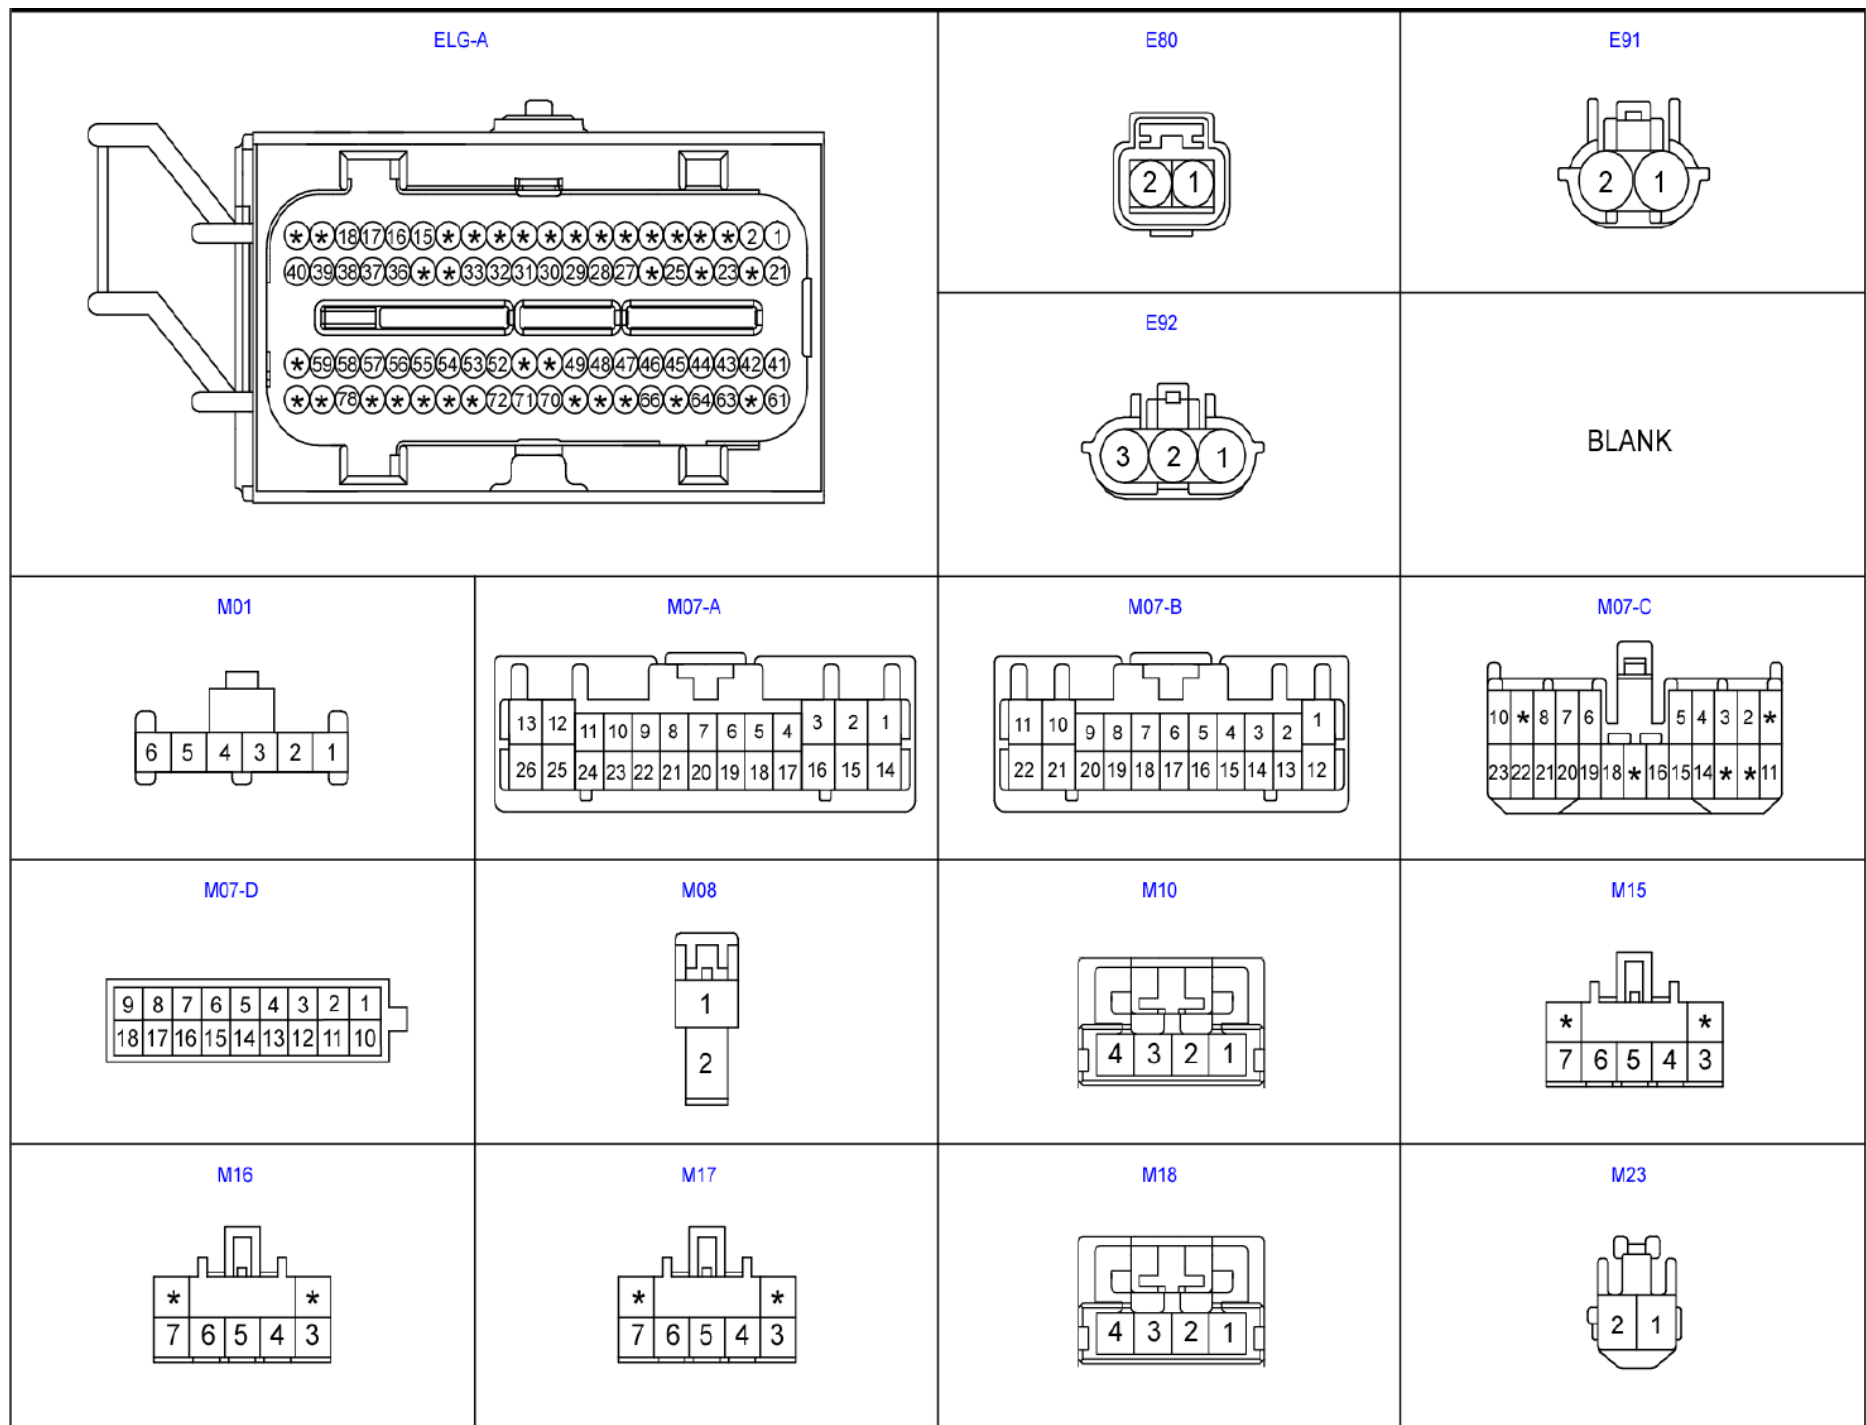

2010现代劳恩斯鼓风机和空调控制电路图

摘要:

该文档主要描述2010现代劳恩斯鼓风机和空调控制电路图。

关键字:

2010 现代 劳恩斯 电路图 鼓风机 空调

LAUNCH

1. 鼓风机和空调控制

<p>M24</p> 	<p>M37</p> 	<p>M46</p> 	<p>M52</p> 
<p>M65</p> 	<p>M66</p> 	<p>M86</p> 	<p>R02</p> 

LAUNCH