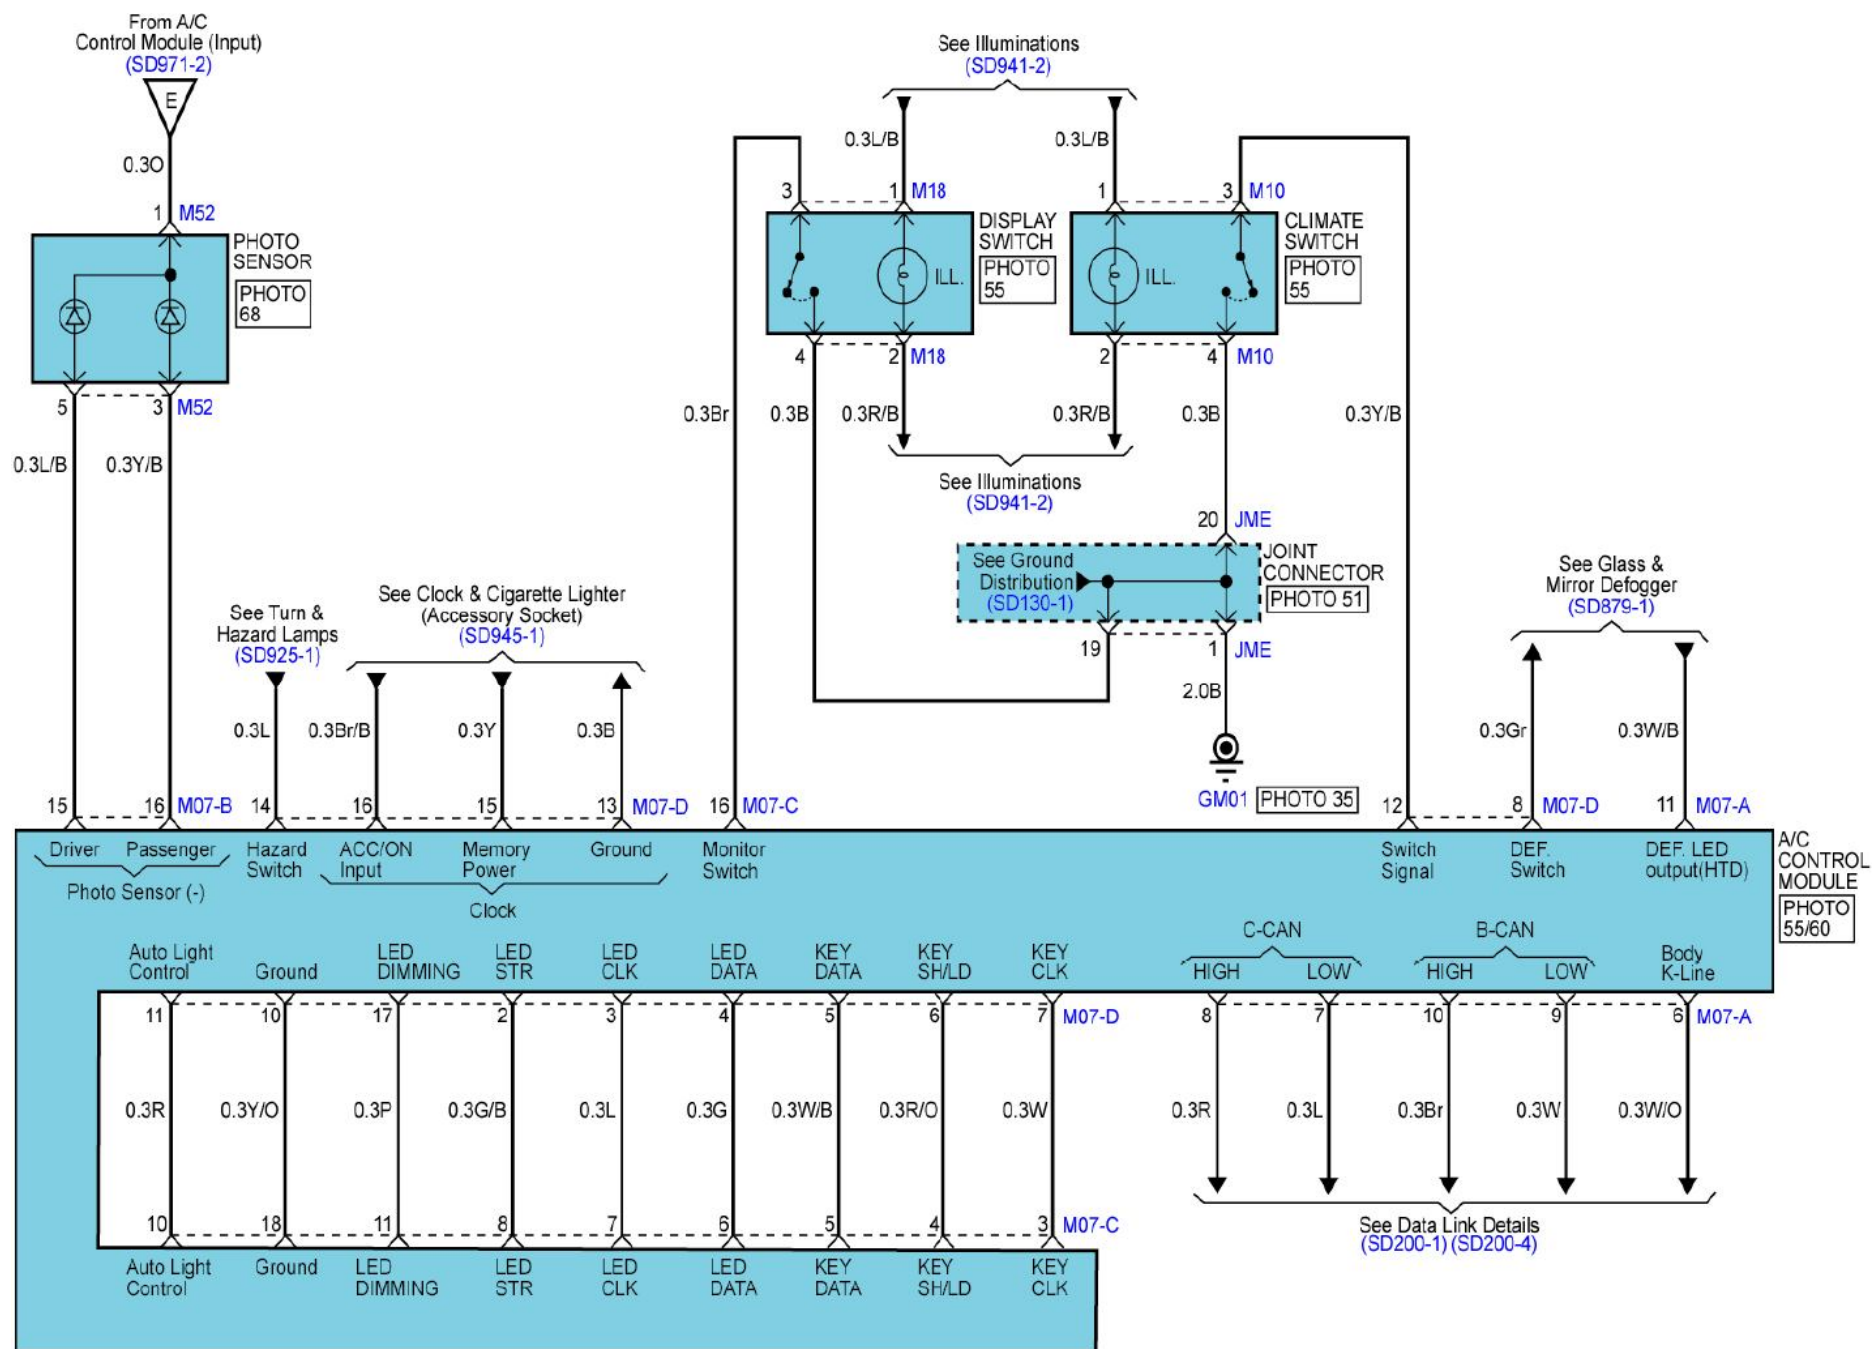

2010现代劳恩斯鼓风机和空调控制电路图

摘要:

该文档主要描述2010现代劳恩斯鼓风机和空调控制电路图。

关键字:

2010 现代 劳恩斯 电路图 鼓风机 空调

LAUNCH

1. 鼓风机和空调控制

<p>M24</p> 	<p>M37</p> 	<p>M46</p> 	<p>M52</p> 
<p>M65</p> 	<p>M66</p> 	<p>M86</p> 	<p>R02</p> 

LAUNCH