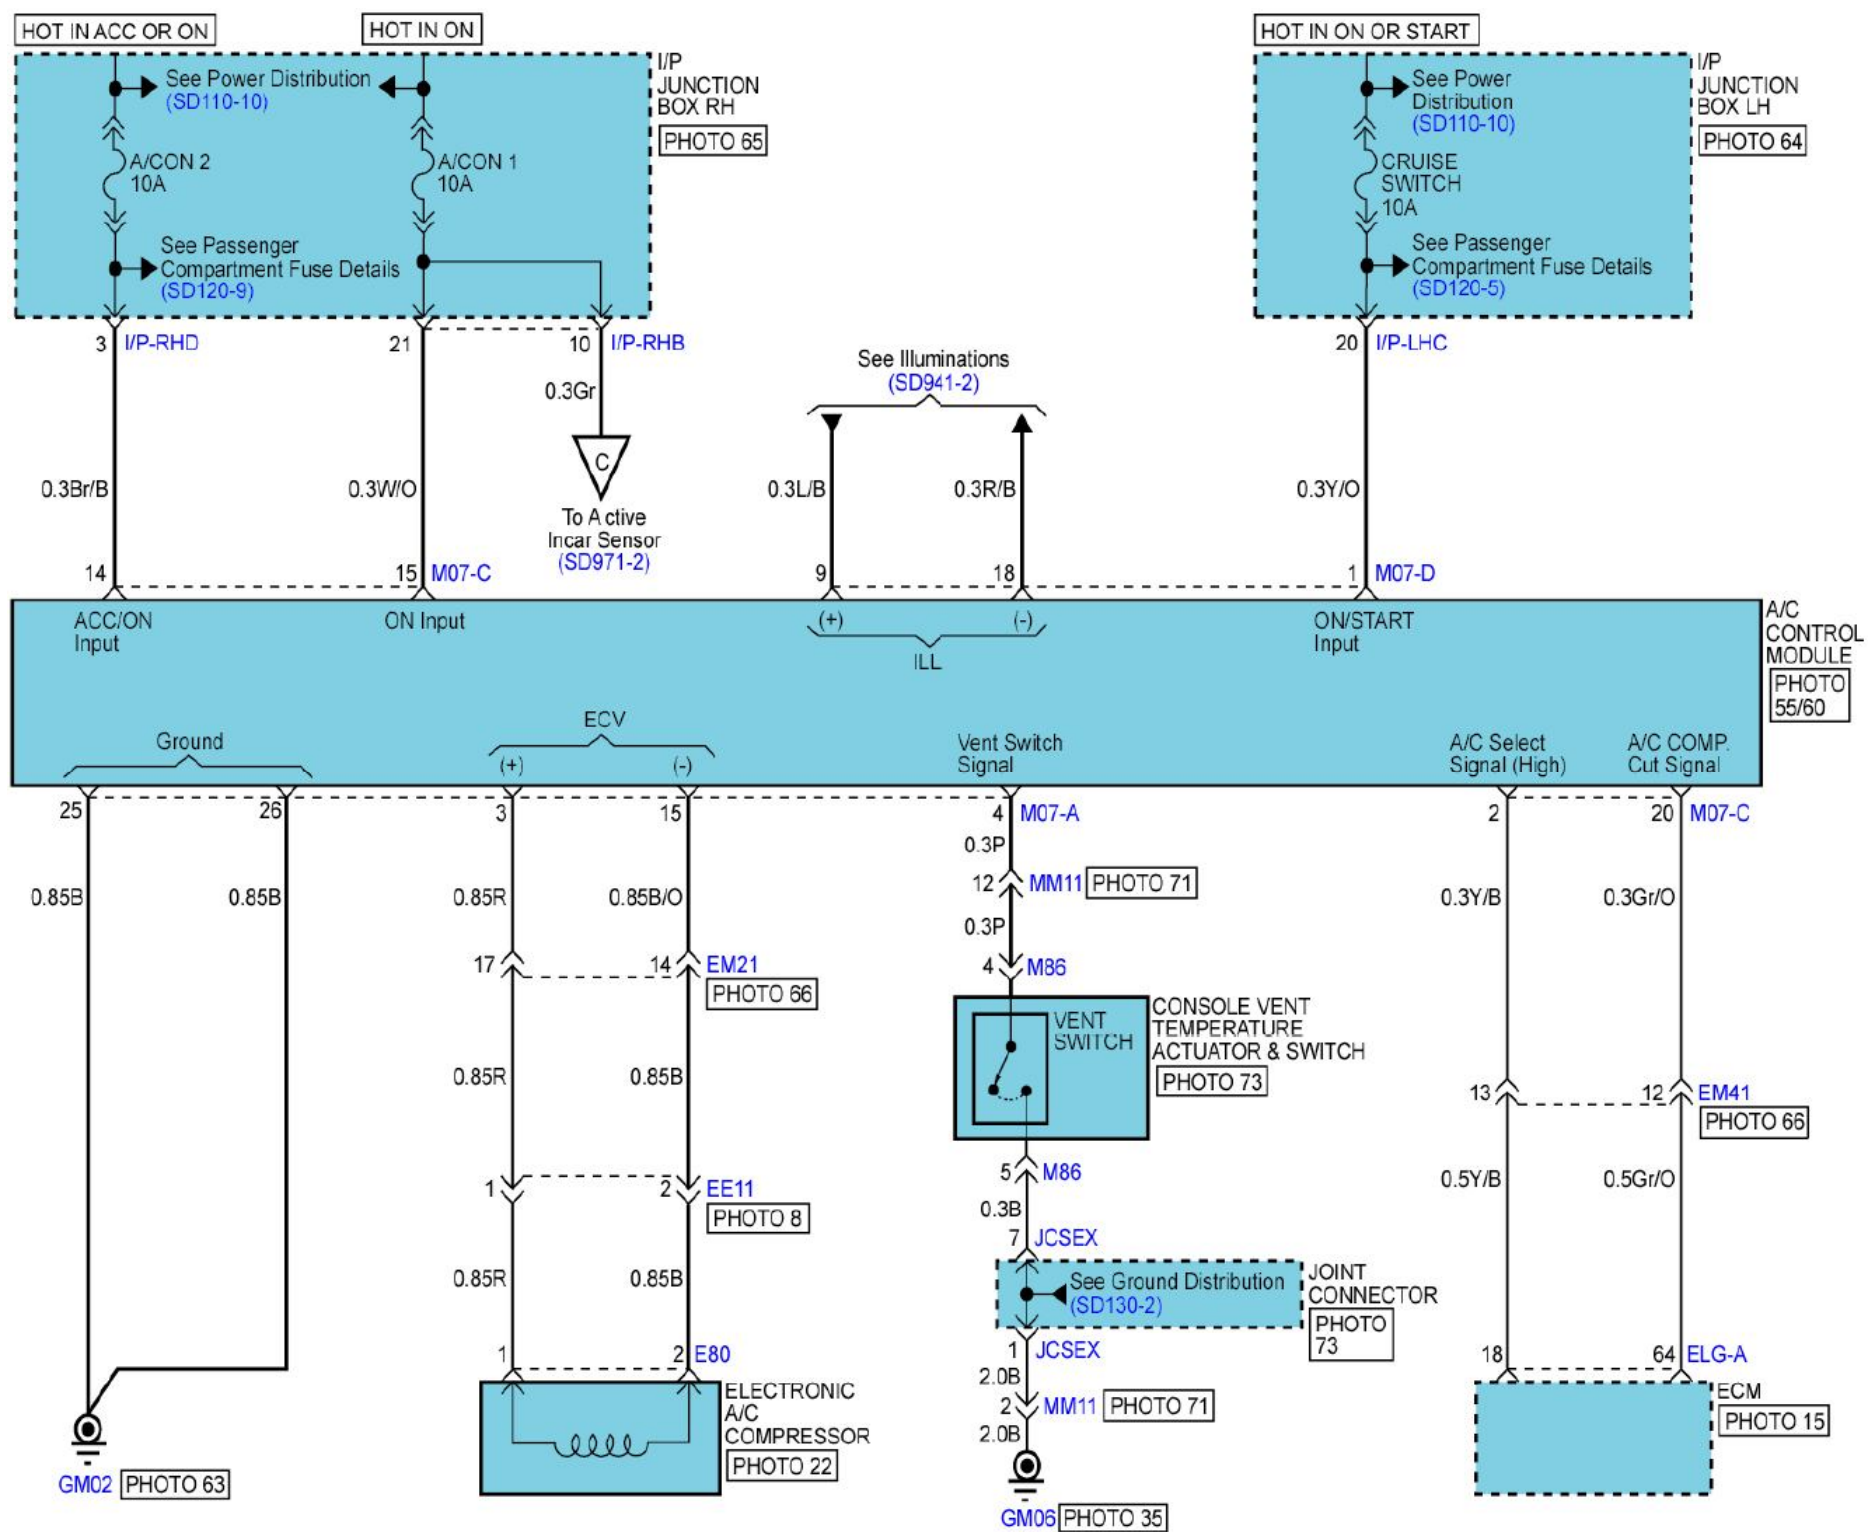

2010现代劳恩斯鼓风机和空调控制电路图

摘要:

该文档主要描述2010现代劳恩斯鼓风机和空调控制电路图。

关键字:

2010 现代 劳恩斯 电路图 鼓风机 空调

LAUNCH

1. 鼓风机和空调控制

<p>M24</p> 	<p>M37</p> 	<p>M46</p> 	<p>M52</p> 
<p>M65</p> 	<p>M66</p> 	<p>M86</p> 	<p>R02</p> 

LAUNCH