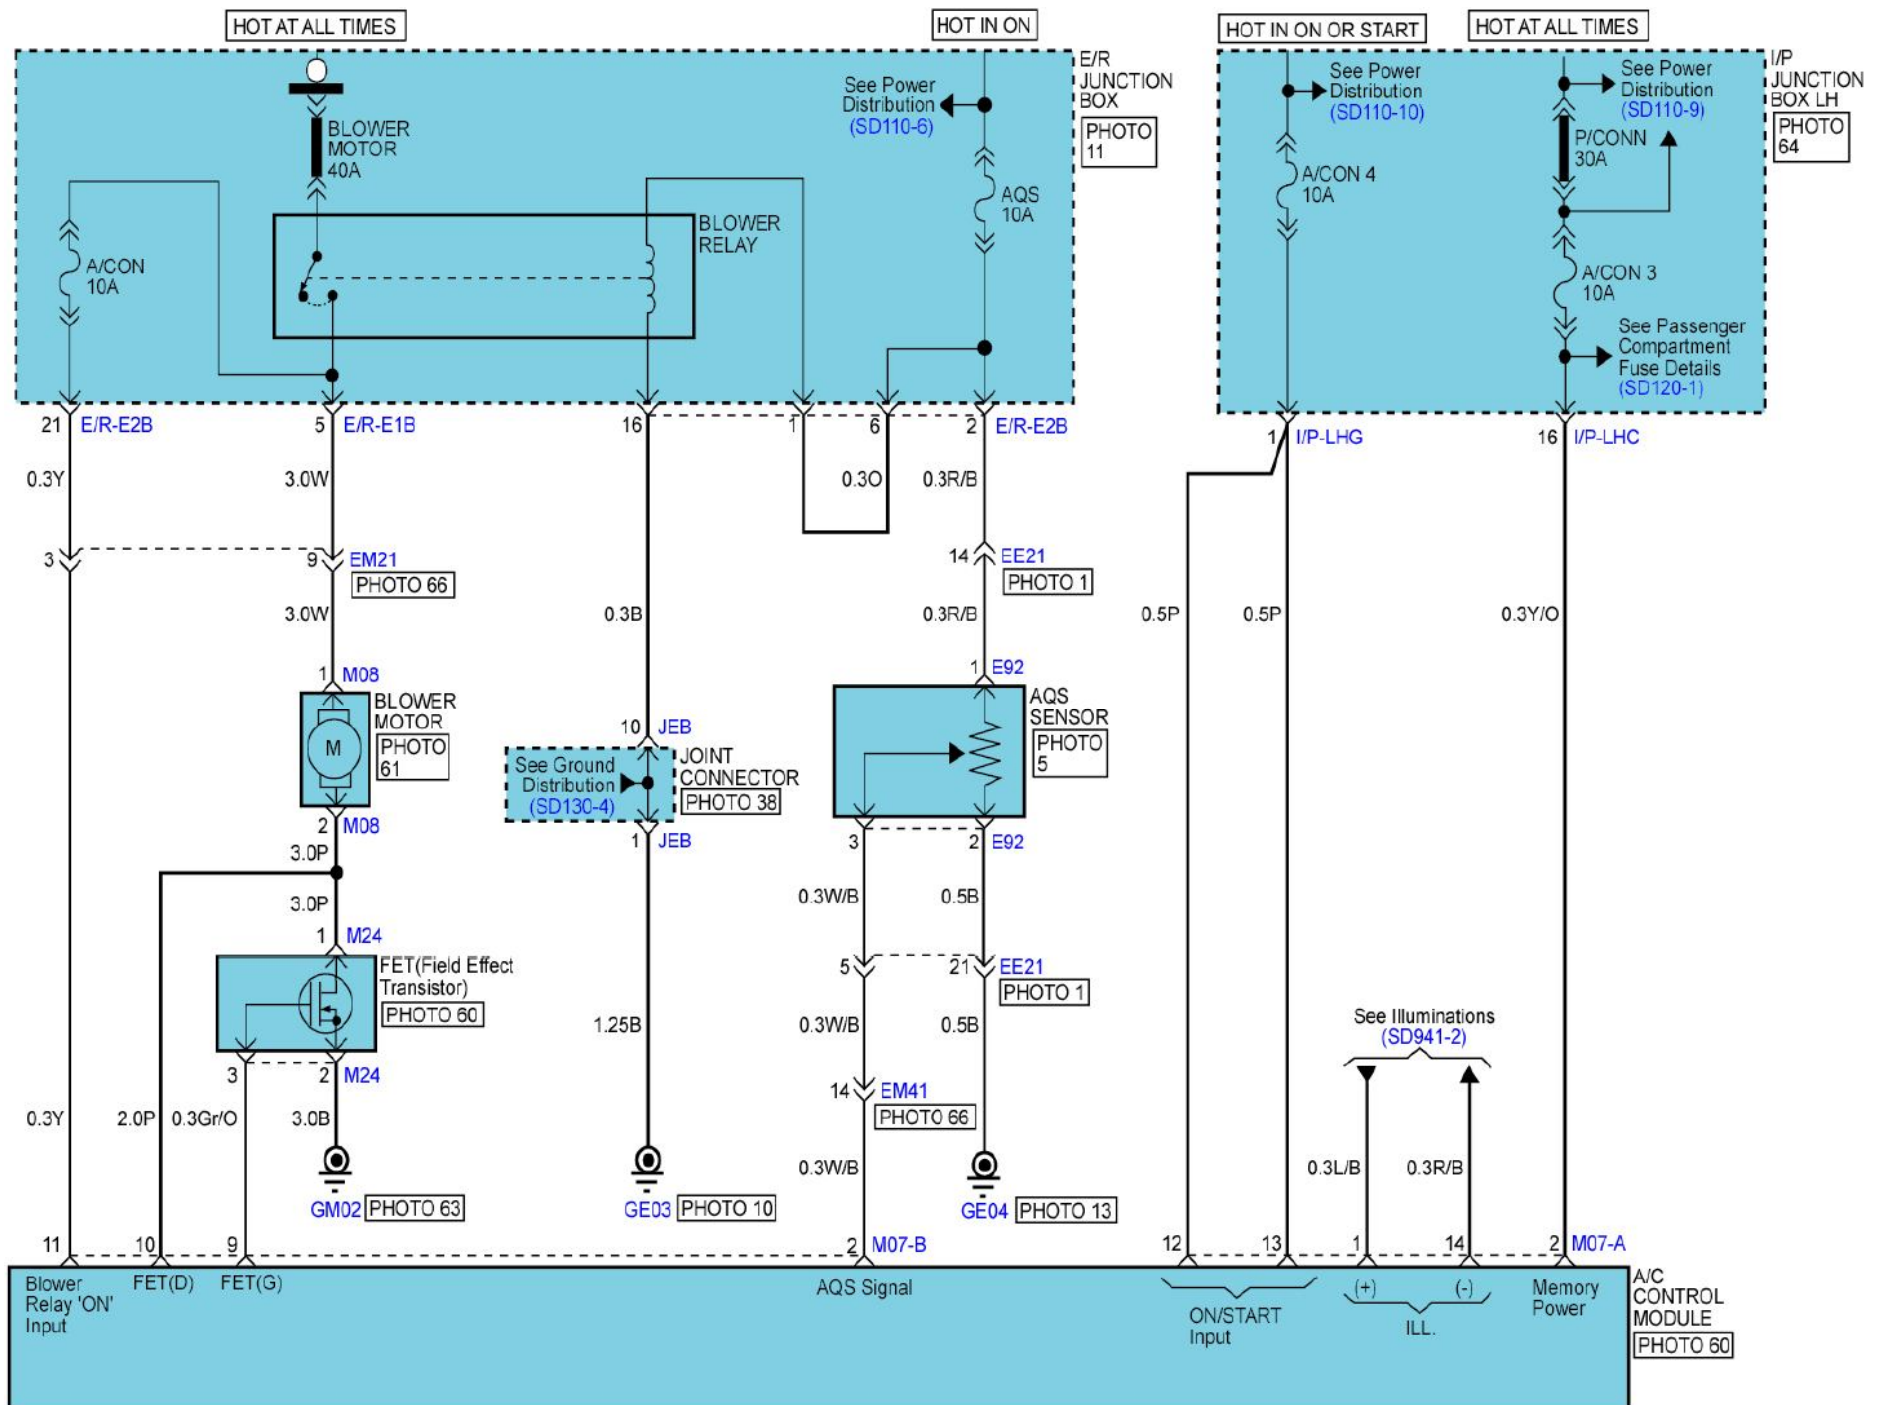

2010现代劳恩斯鼓风机和空调控制电路图

摘要:

该文档主要描述2010现代劳恩斯鼓风机和空调控制电路图。

关键字:

2010 现代 劳恩斯 电路图 鼓风机 空调

LAUNCH

1. 鼓风机和空调控制

<p>M24</p> 	<p>M37</p> 	<p>M46</p> 	<p>M52</p> 
<p>M65</p> 	<p>M66</p> 	<p>M86</p> 	<p>R02</p> 