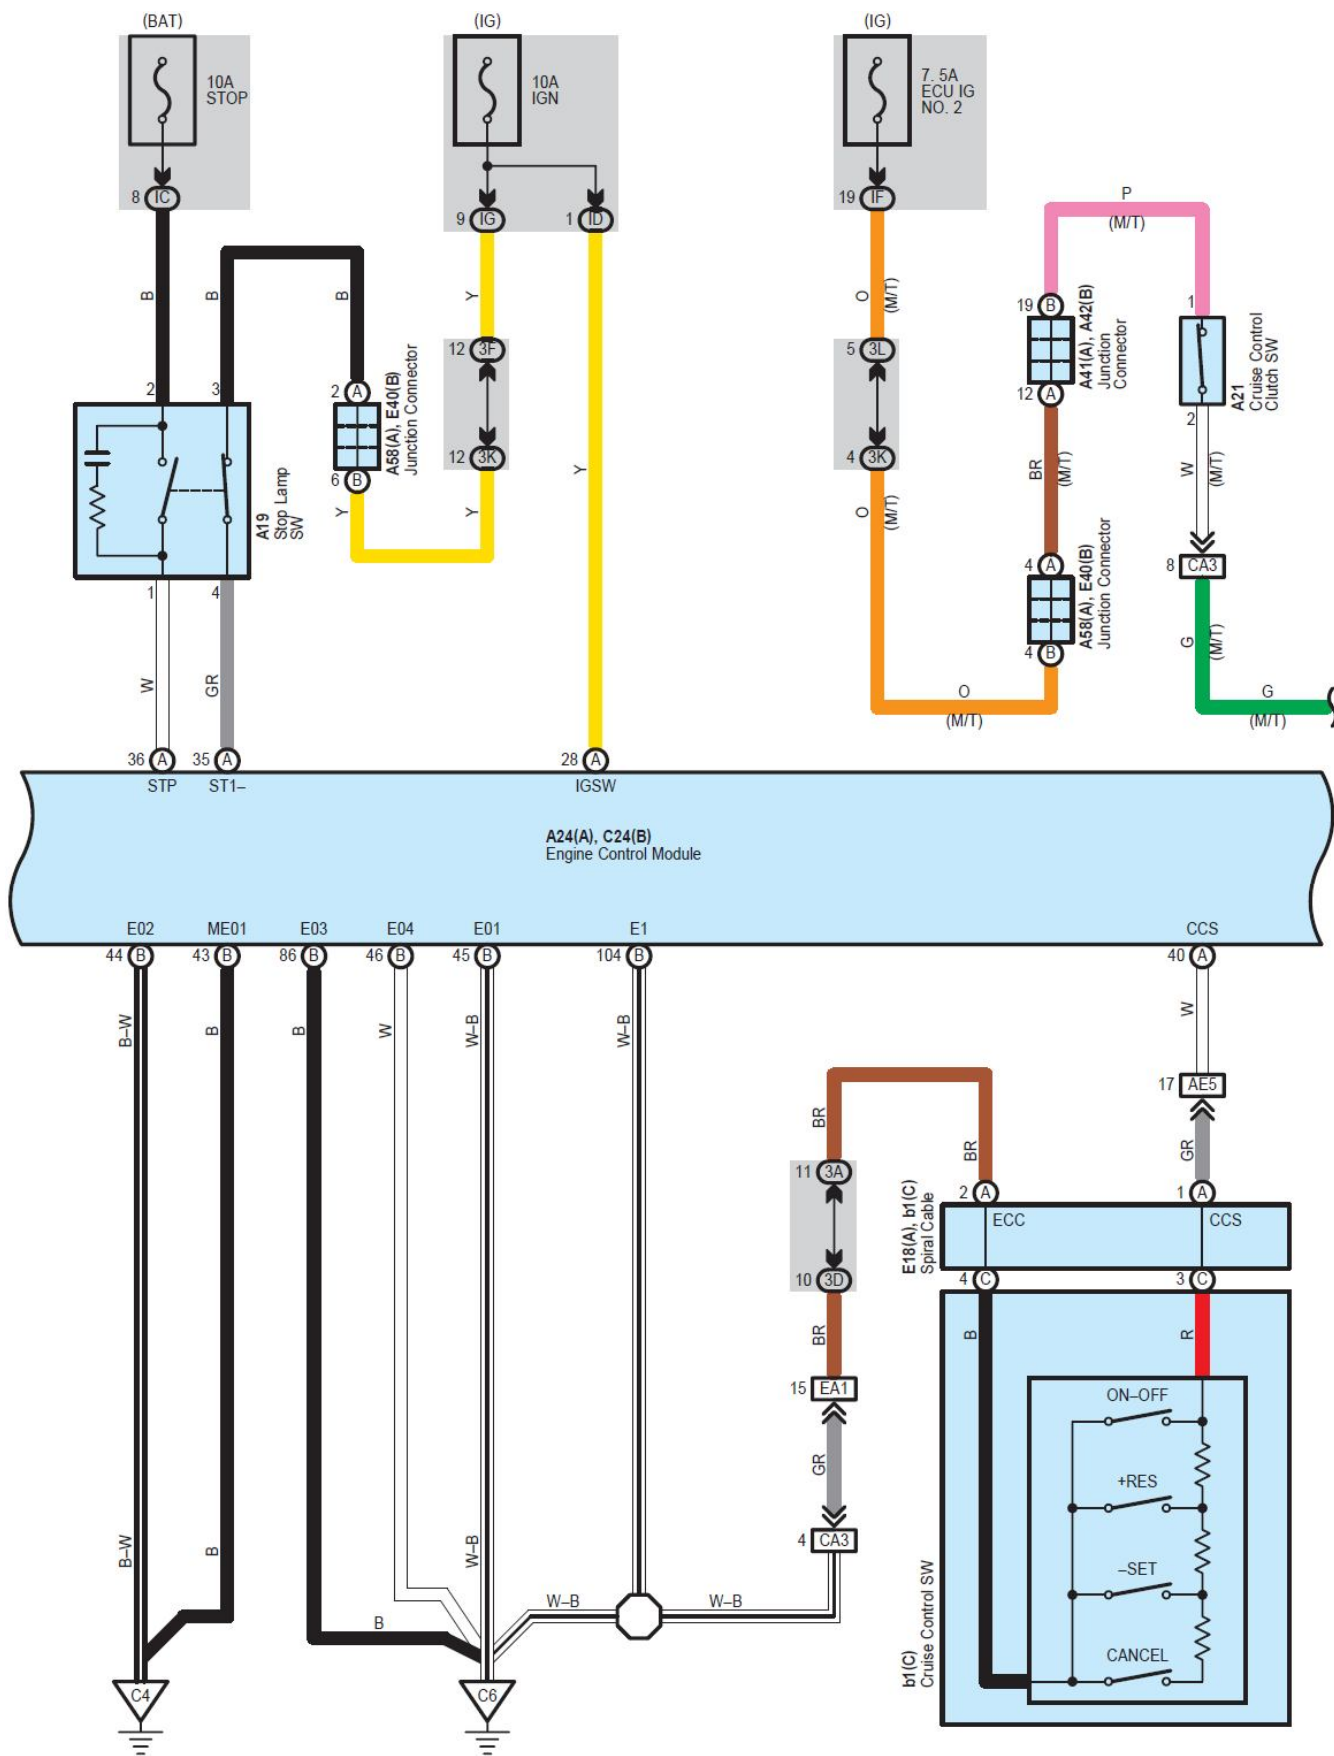

2007凯美瑞巡航控制系统（2AZ-FE发动机）电路图

摘要:

该文档主要描述2007凯美瑞巡航控制系统（2AZ-FE发动机）电路图。

关键字:

2007 凯美瑞 进口 巡航控制系统 2AZ-FE 发动机

LAUNCH

1. 巡航控制系统 (2AZ-FE 发动机)

C25 Electronically Controlled Transmission Solenoid