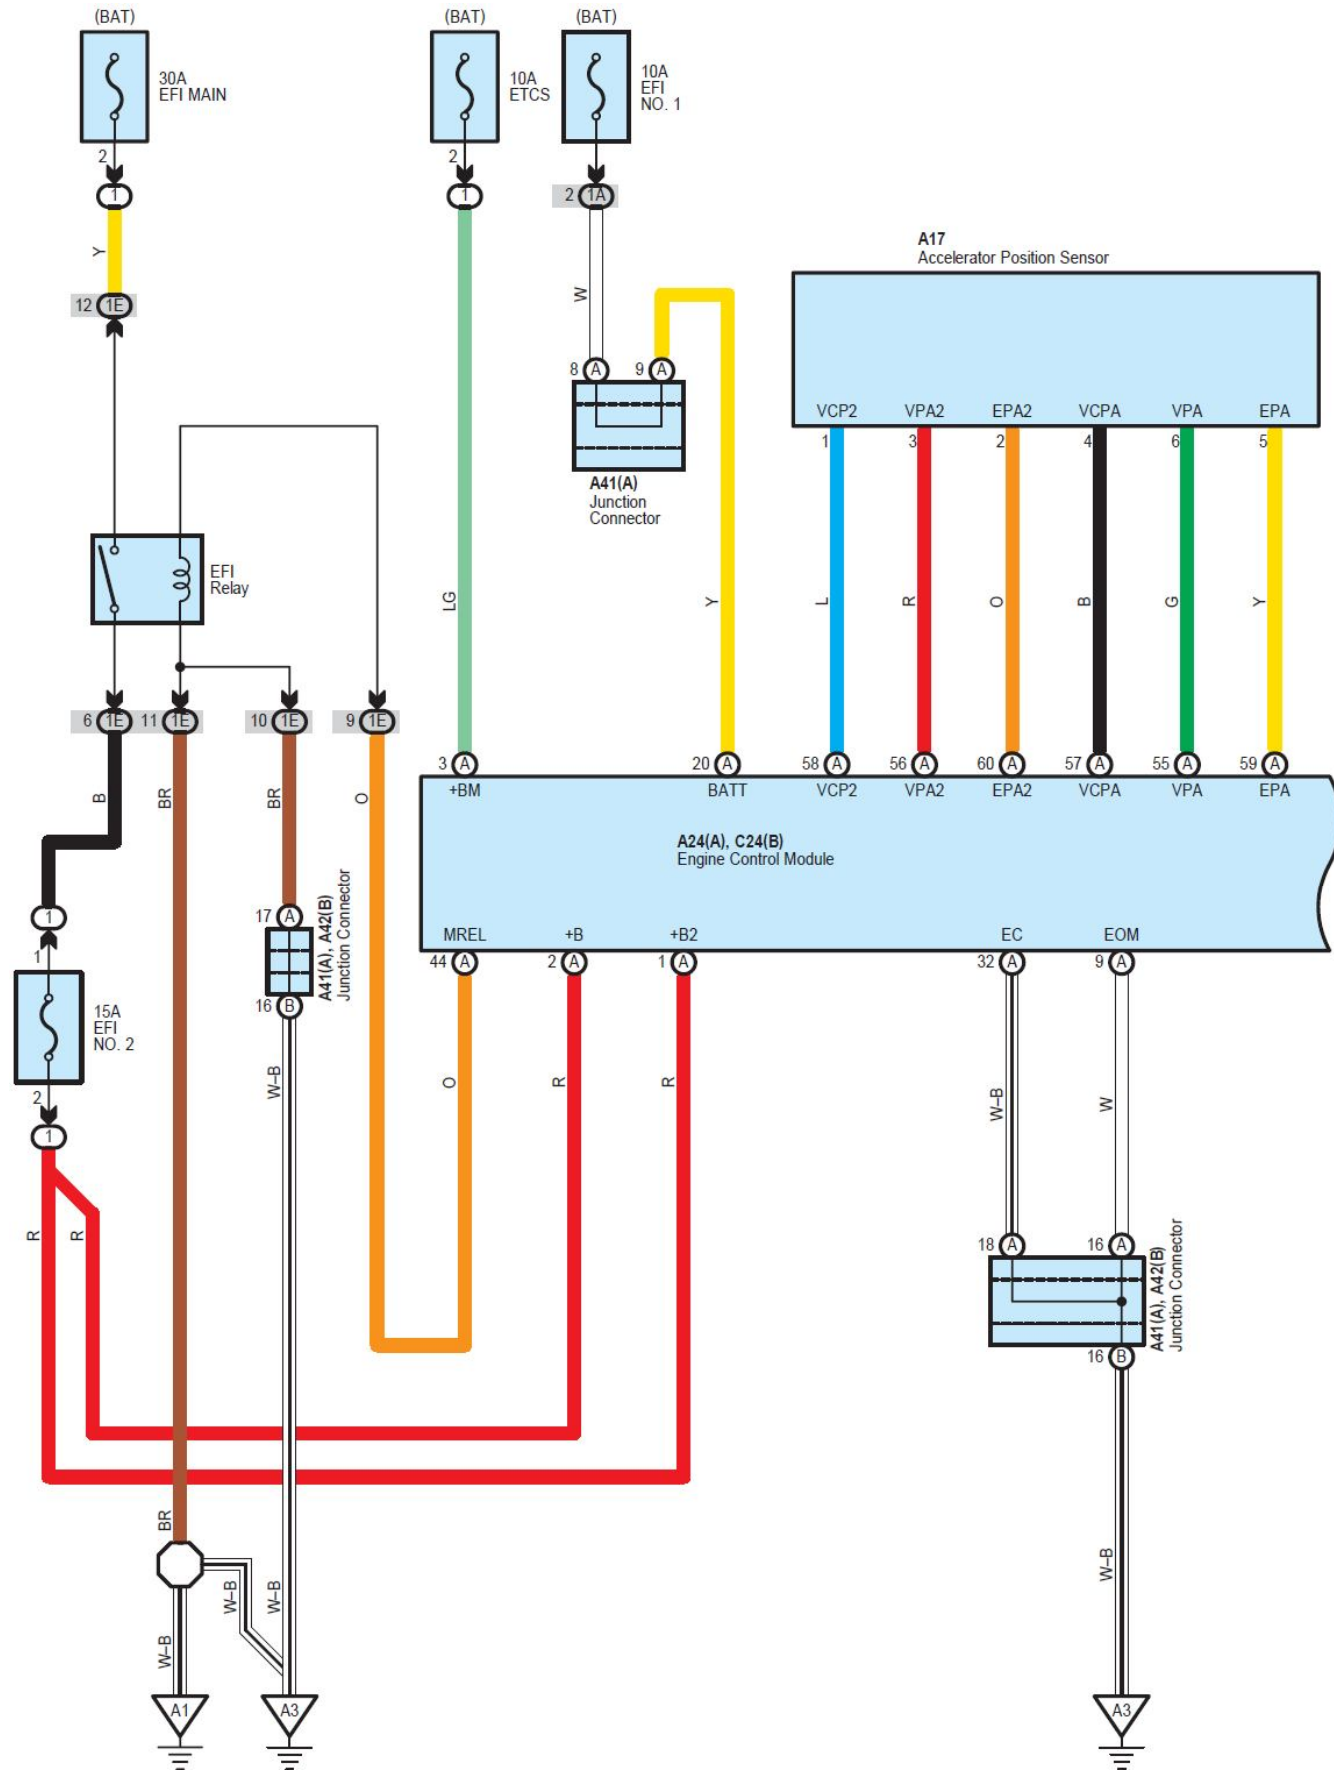

2007凯美瑞巡航控制系统（2AZ-FE发动机）电路图

摘要:

该文档主要描述2007凯美瑞巡航控制系统（2AZ-FE发动机）电路图。

关键字:

2007 凯美瑞 进口 巡航控制系统 2AZ-FE 发动机

LAUNCH

1. 巡航控制系统 (2AZ-FE 发动机)

C25 Electronically Controlled Transmission Solenoid