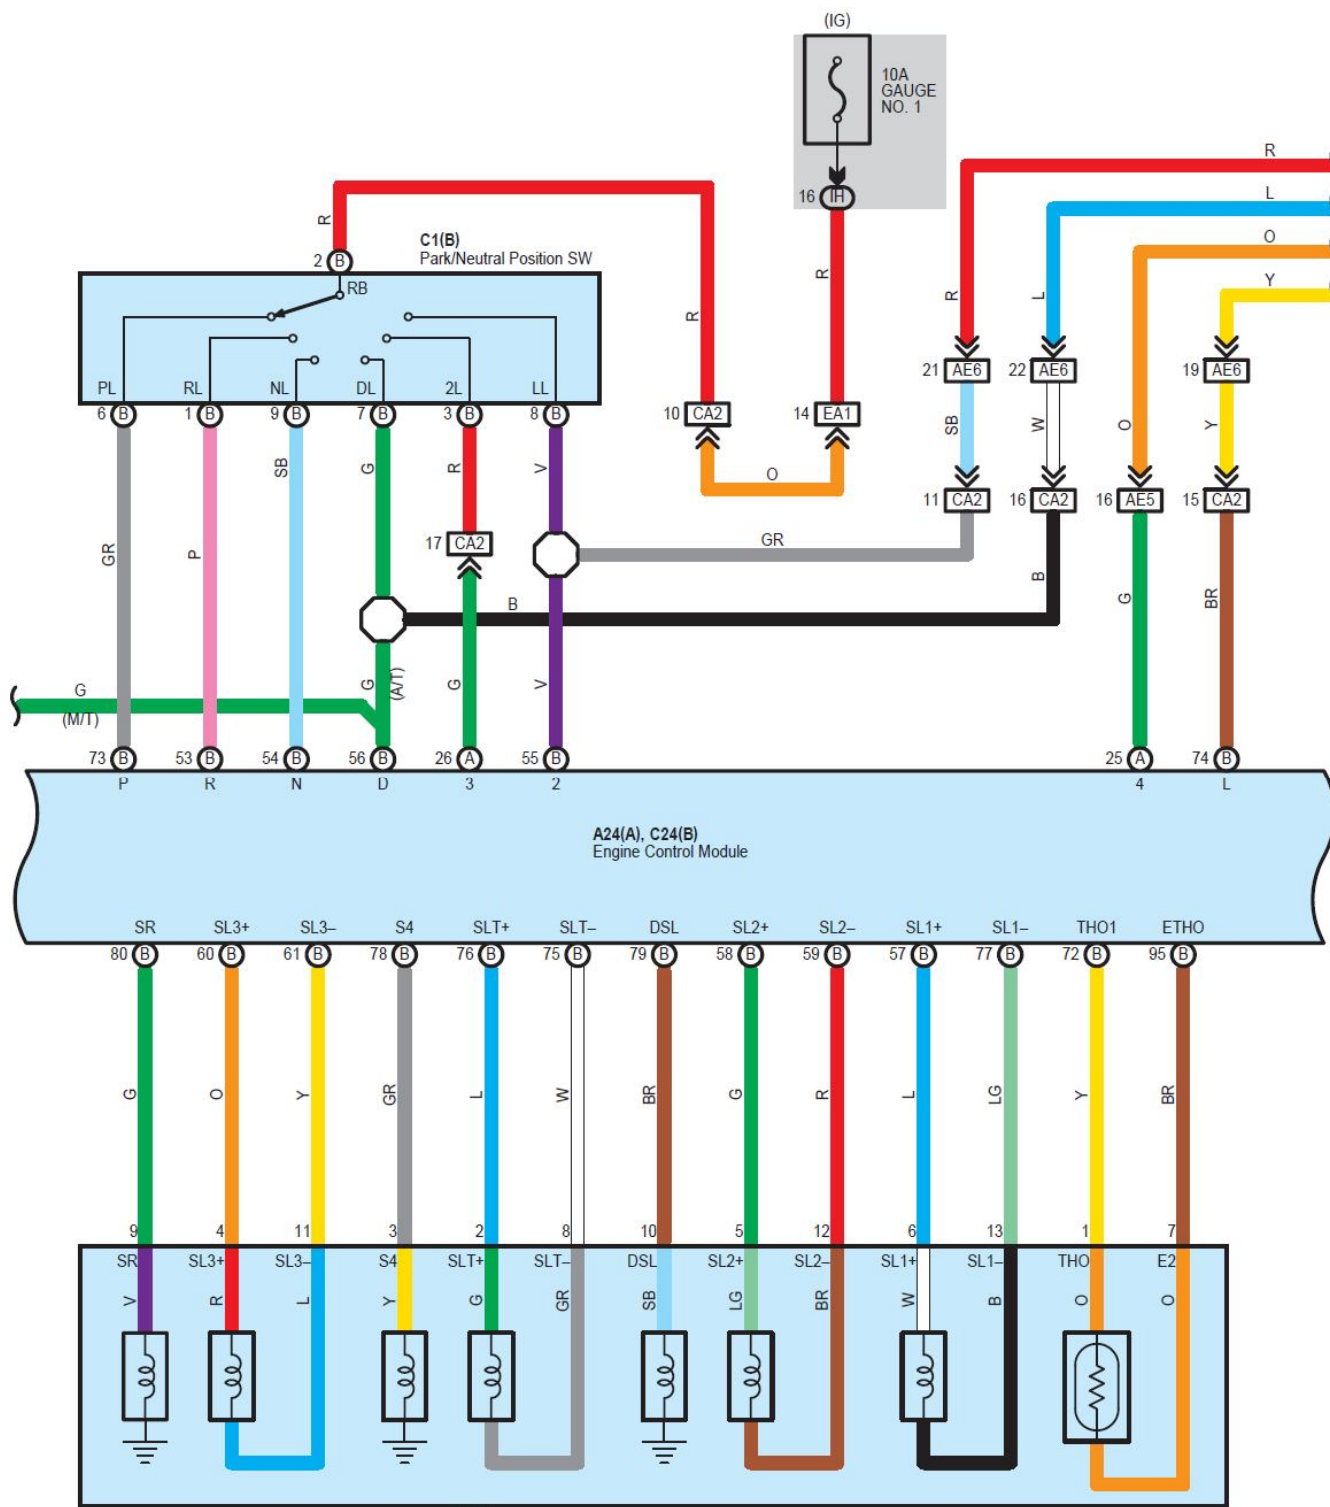

2007凯美瑞巡航控制系统（2AZ-FE发动机）电路图

摘要:

该文档主要描述2007凯美瑞巡航控制系统（2AZ-FE发动机）电路图。

关键字:

2007 凯美瑞 进口 巡航控制系统 2AZ-FE 发动机

LAUNCH

1. 巡航控制系统 (2AZ-FE 发动机)

C25 Electronically Controlled Transmission Solenoid