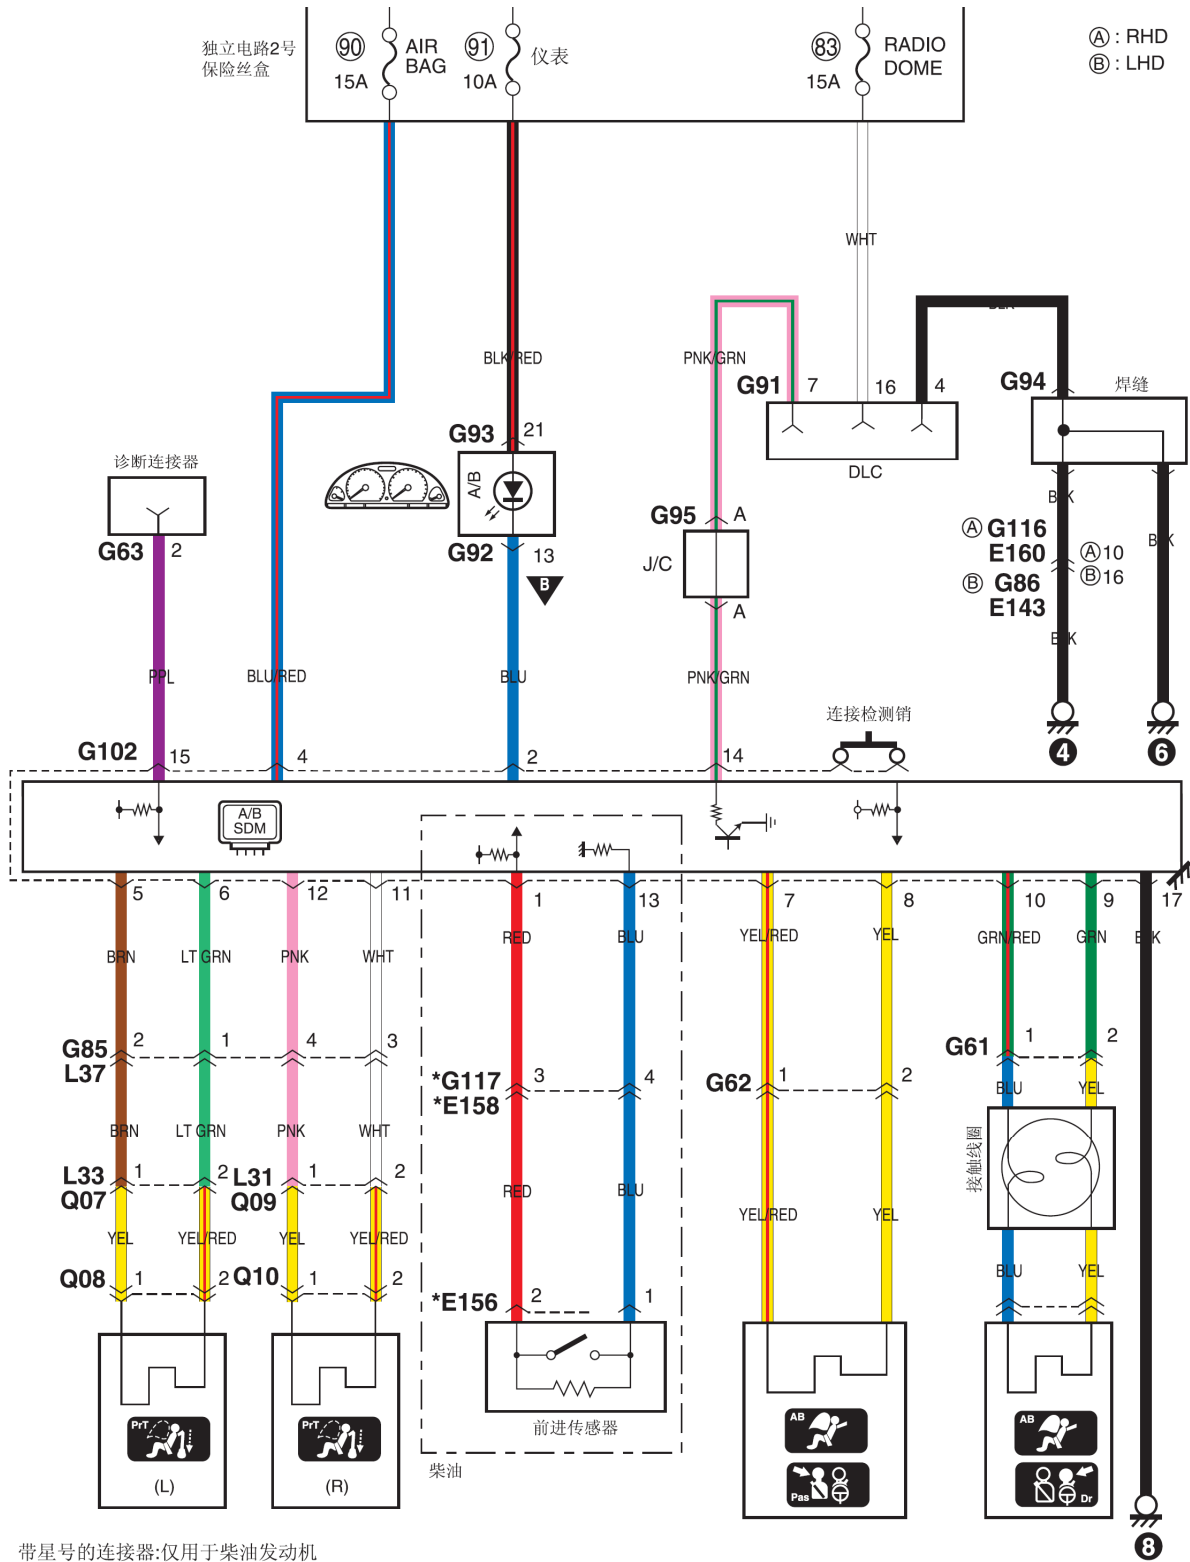

2007铃木吉姆尼安全气囊系统电路图

摘要:

该文档主要描述2007铃木吉姆尼安全气囊系统电路图。

关键字:

2007 铃木 吉姆尼 电路图 安全气囊系统 ABS

LAUNCH

目录

| | |
|------------------------|---|
| 1. 安全气囊控制系统（4 型） | 1 |
| 2. 安全气囊控制系统（5 型） | 2 |

LAUNCH

1. 安全气囊控制系统 (4 型)

带星号的连接器:仅用于柴油发动机
不带星号的连接器:用于汽油/柴油发动机

2. 安全气囊控制系统 (5 型)

带星号的连接器:仅用于柴油发动机
不带星号的连接器:仅用汽油/柴油发动机