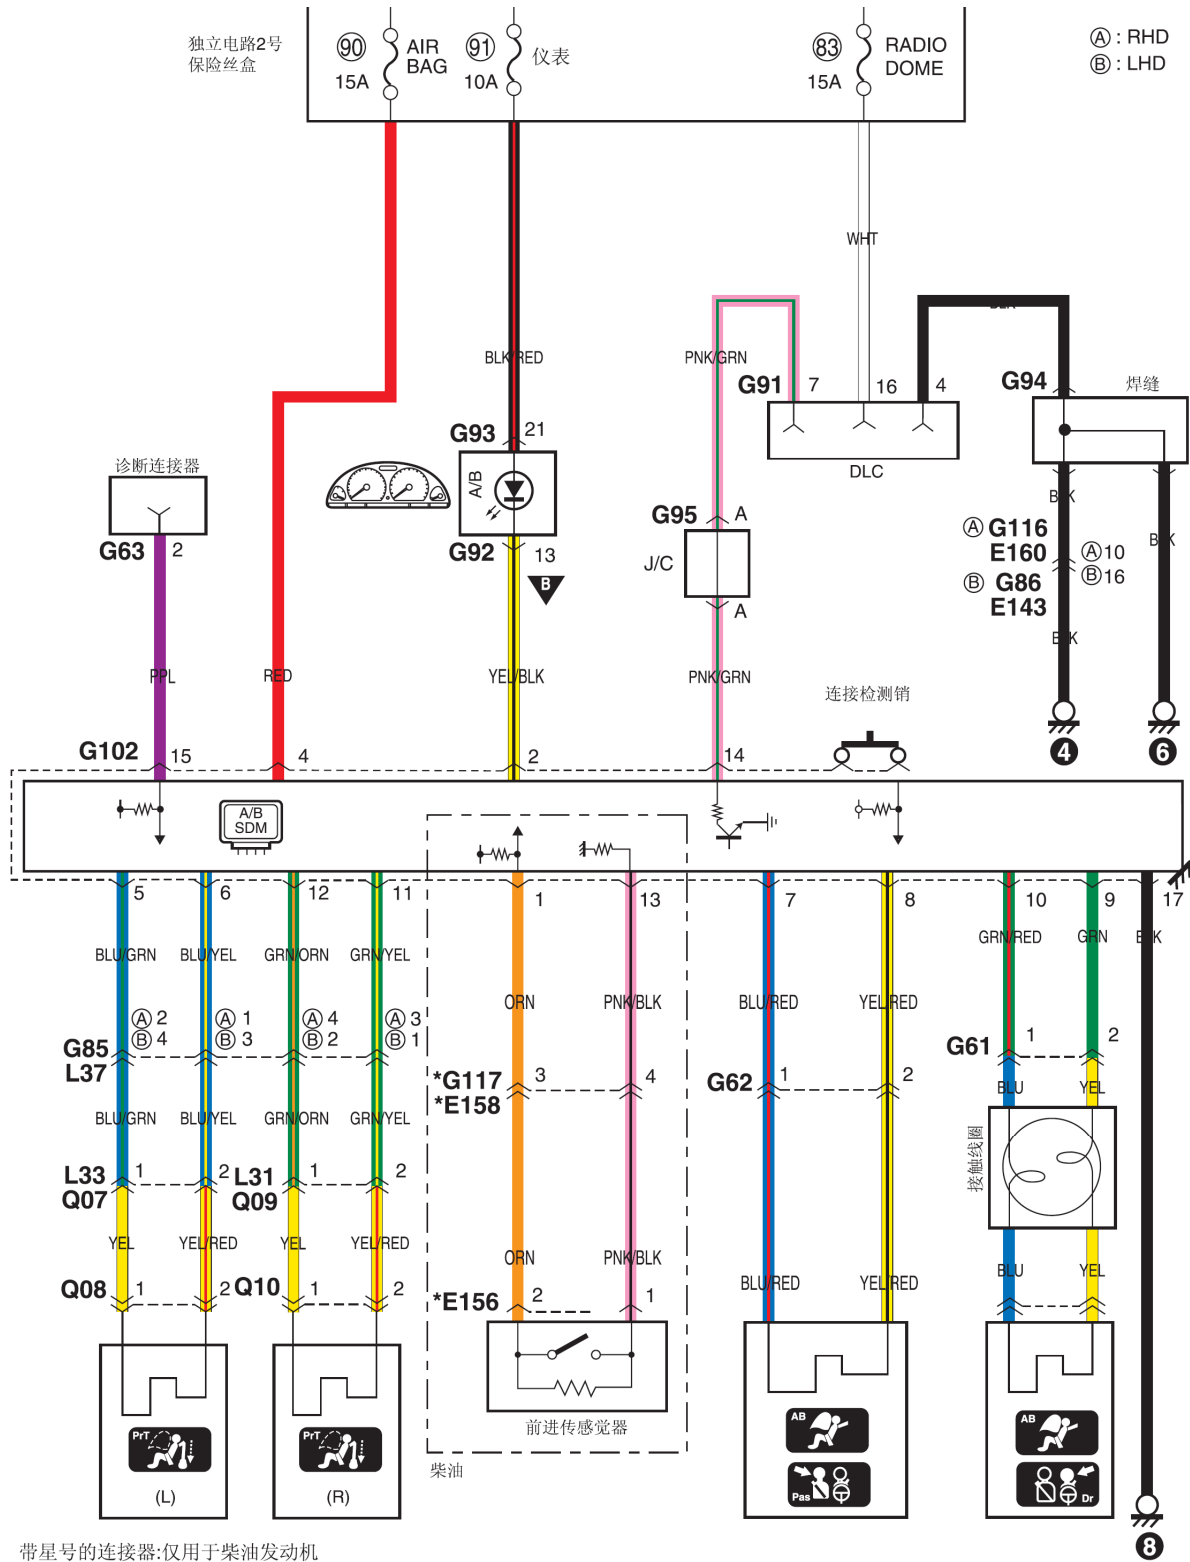

2007铃木吉姆尼安全气囊系统电路图

摘要:

该文档主要描述2007铃木吉姆尼安全气囊系统电路图。

关键字:

2007 铃木 吉姆尼 电路图 安全气囊系统 ABS

LAUNCH

目录

| | |
|------------------------|---|
| 1. 安全气囊控制系统（4 型） | 1 |
| 2. 安全气囊控制系统（5 型） | 2 |

LAUNCH

1. 安全气囊控制系统 (4 型)

带星号的连接器:仅用于柴油发动机
不带星号的连接器:用于汽油/柴油发动机

2. 安全气囊控制系统 (5 型)

带星号的连接器:仅用于柴油发动机
不带星号的连接器:仅用汽油/柴油发动机