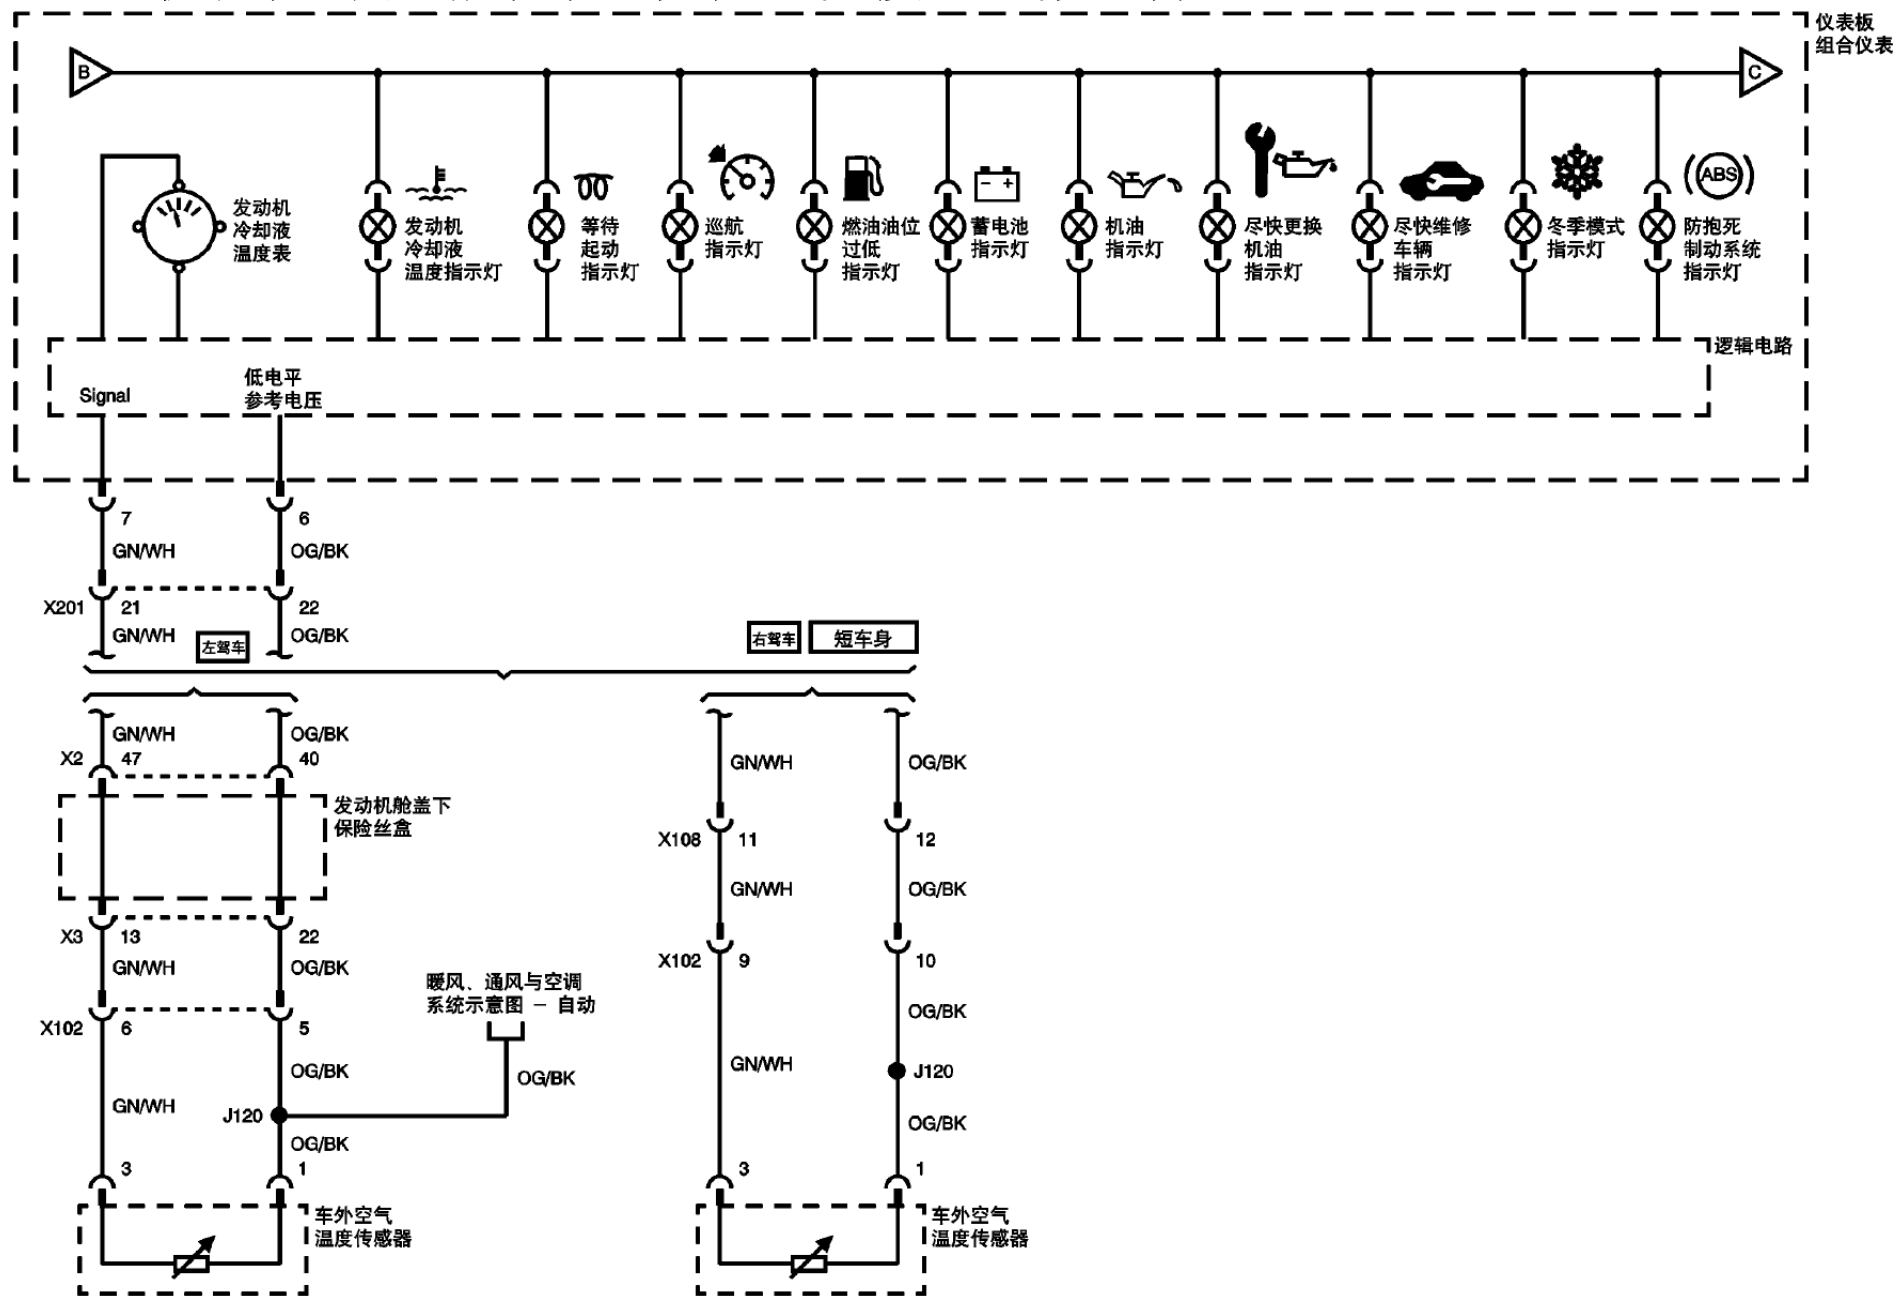

2007雪佛兰科帕奇仪表盘系统电路图

摘要:

该文档主要描述2007雪佛兰科帕奇仪表盘系统电路图。

关键字:

2007 通用 科帕奇 雪佛兰 电路图 仪表盘系统

LAUNCH

目录

1. 组合仪表示意图（电源、搭铁、仪表）.....	1
2. 组合仪表示意图（指示灯、车外空气温度/空气质量传感器）.....	2
3. 组合仪表示意图（指示灯）.....	3
4. 组合仪表示意图（指示灯、数据通信）.....	4
5. 驾驶员信息系统示意图（长车身）.....	5
6. 声响警告示意图.....	6

LAUNCH

1. 组合仪表示意图（电源、搭铁、仪表）

2. 组合仪表示意图 (指示灯、车外空气温度/空气质量传感器)

3. 组合仪表示意图（指示灯）

LAUNCH

4. 组合仪表示意图 (指示灯、数据通信)

5. 驾驶员信息系统示意图（长车身）

6. 声响警告示意图