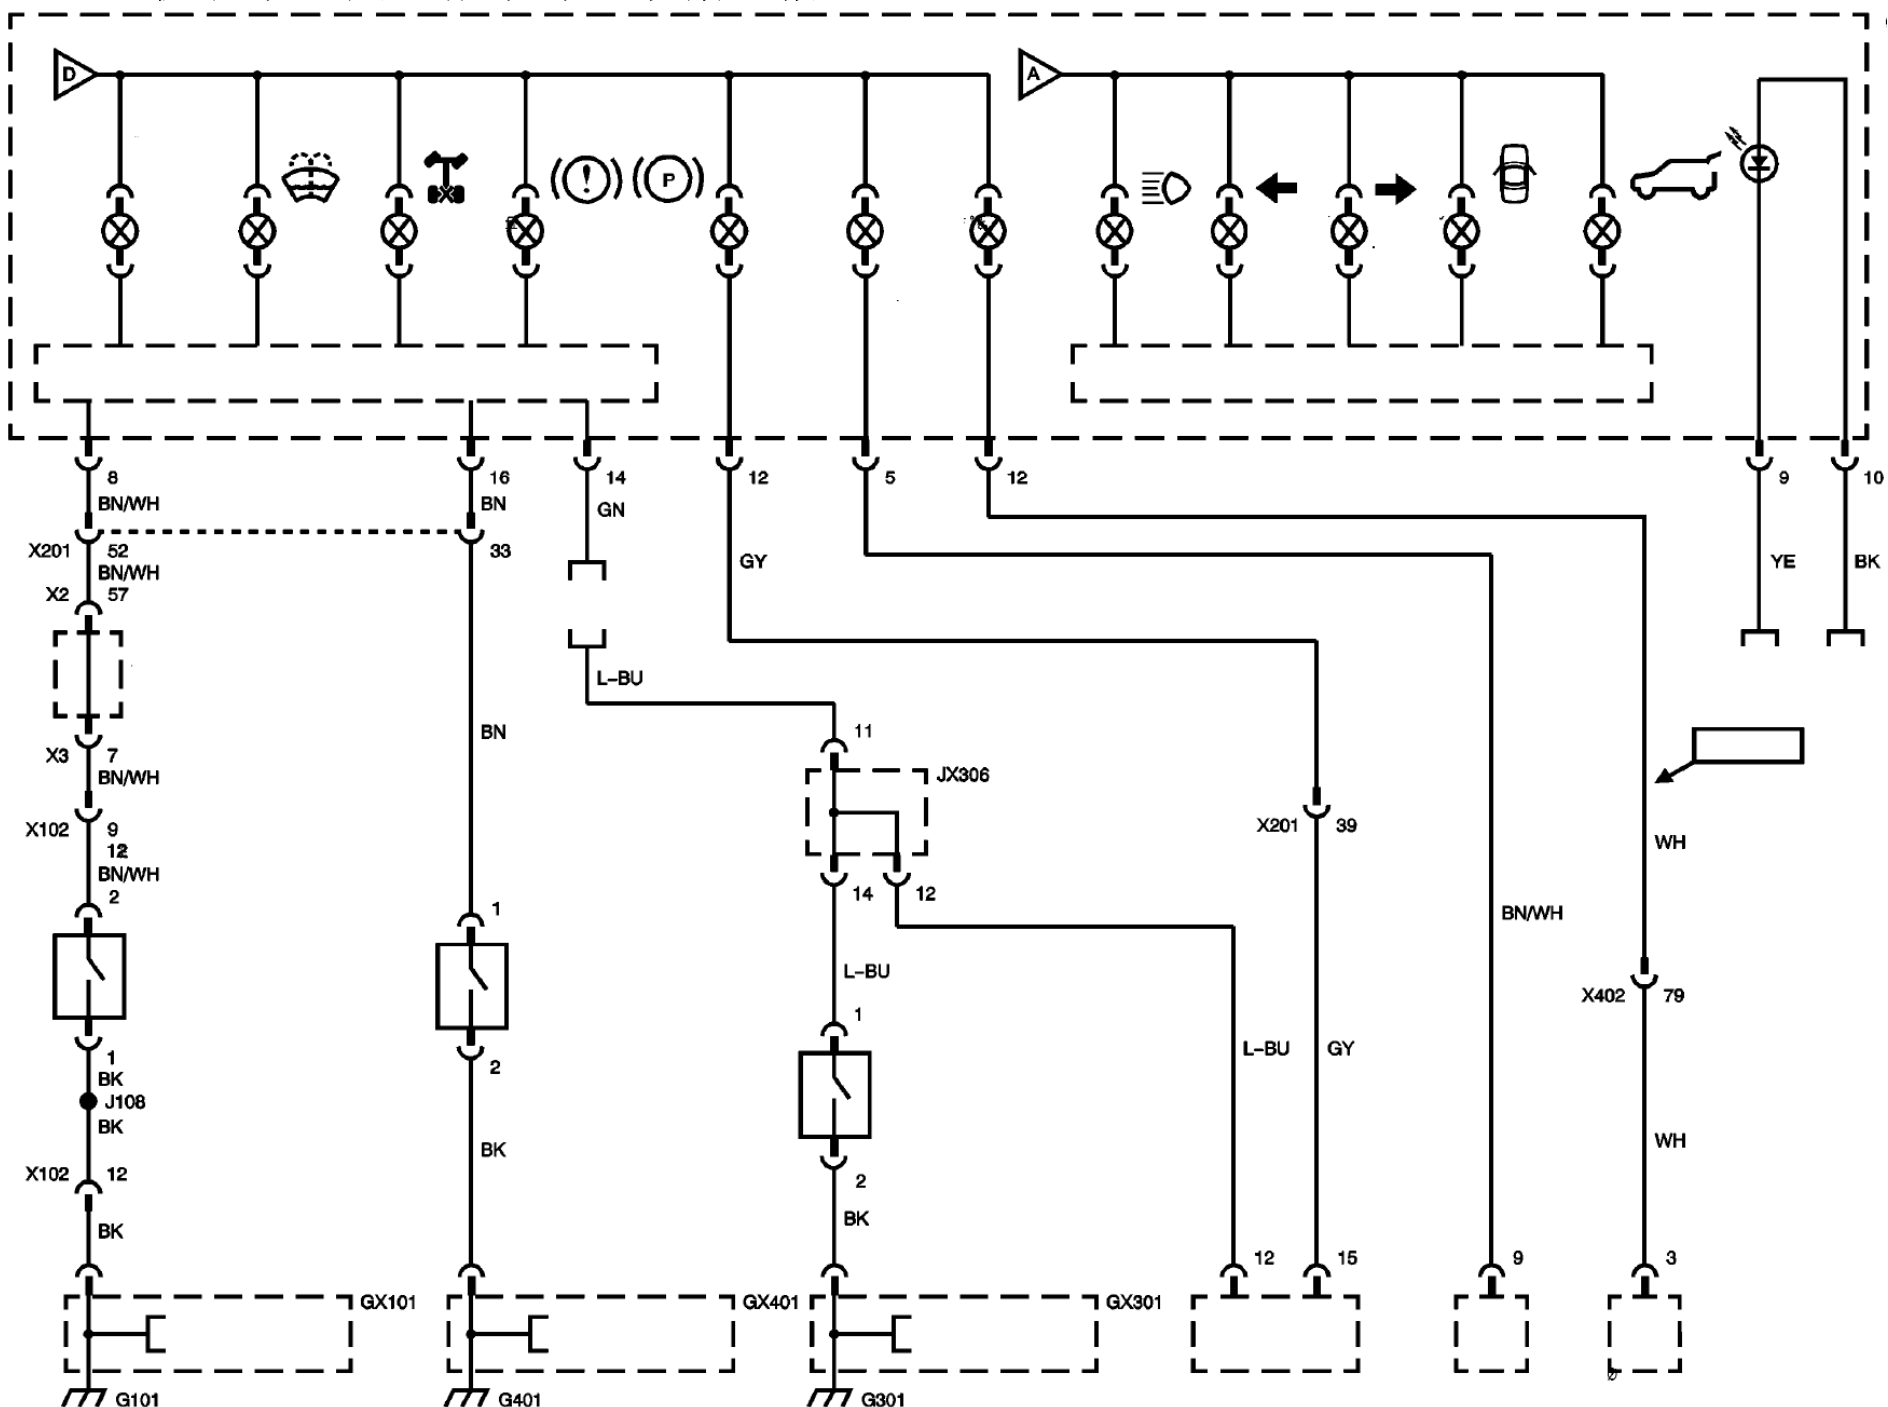

2007雪佛兰科帕奇仪表盘系统电路图

摘要:

该文档主要描述2007雪佛兰科帕奇仪表盘系统电路图。

关键字:

2007 通用 科帕奇 雪佛兰 电路图 仪表盘系统

LAUNCH

目录

1. 组合仪表示意图（电源、搭铁、仪表）.....	1
2. 组合仪表示意图（指示灯、车外空气温度/空气质量传感器）.....	2
3. 组合仪表示意图（指示灯）.....	3
4. 组合仪表示意图（指示灯、数据通信）.....	4
5. 驾驶员信息系统示意图（长车身）.....	5
6. 声响警告示意图.....	6

LAUNCH

1. 组合仪表示意图（电源、搭铁、仪表）

2. 组合仪表示意图 (指示灯、车外空气温度/空气质量传感器)

3. 组合仪表示意图（指示灯）

LAUNCH

4. 组合仪表示意图 (指示灯、数据通信)

5. 驾驶员信息系统示意图（长车身）

6. 声响警告示意图