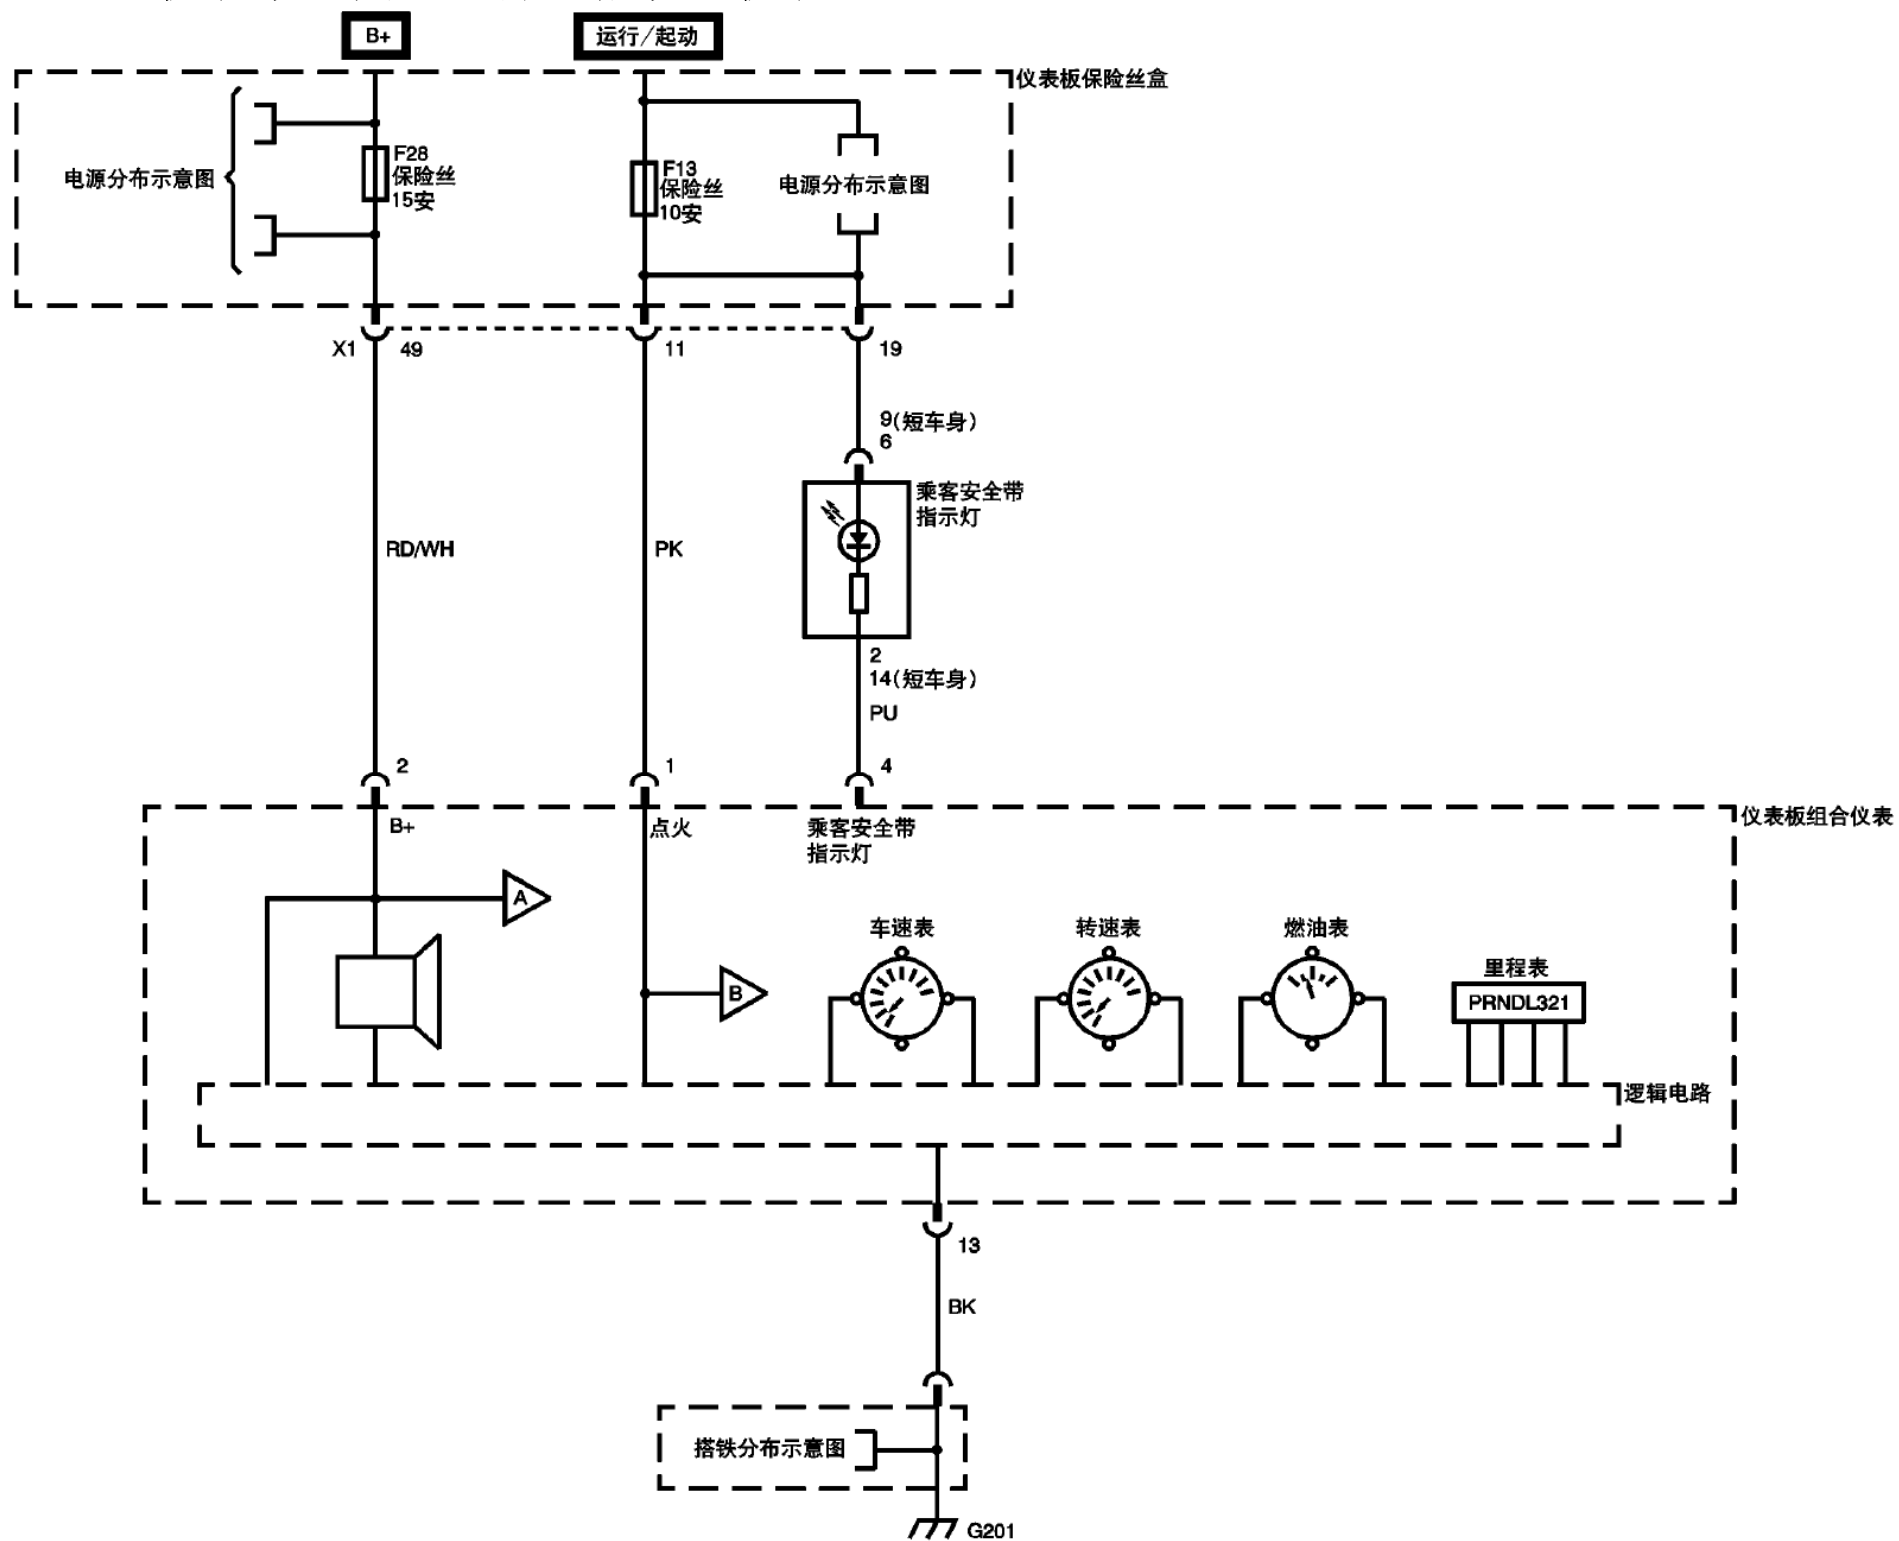

2007雪佛兰科帕奇仪表盘系统电路图

摘要:

该文档主要描述2007雪佛兰科帕奇仪表盘系统电路图。

关键字:

2007 通用 科帕奇 雪佛兰 电路图 仪表盘系统

LAUNCH

目录

1. 组合仪表示意图（电源、搭铁、仪表）.....	1
2. 组合仪表示意图（指示灯、车外空气温度/空气质量传感器）.....	2
3. 组合仪表示意图（指示灯）.....	3
4. 组合仪表示意图（指示灯、数据通信）.....	4
5. 驾驶员信息系统示意图（长车身）.....	5
6. 声响警告示意图.....	6

LAUNCH

1. 组合仪表示意图（电源、搭铁、仪表）

2. 组合仪表示意图 (指示灯、车外空气温度/空气质量传感器)

3. 组合仪表示意图（指示灯）

LAUNCH

4. 组合仪表示意图 (指示灯、数据通信)

5. 驾驶员信息系统示意图（长车身）

6. 声响警告示意图