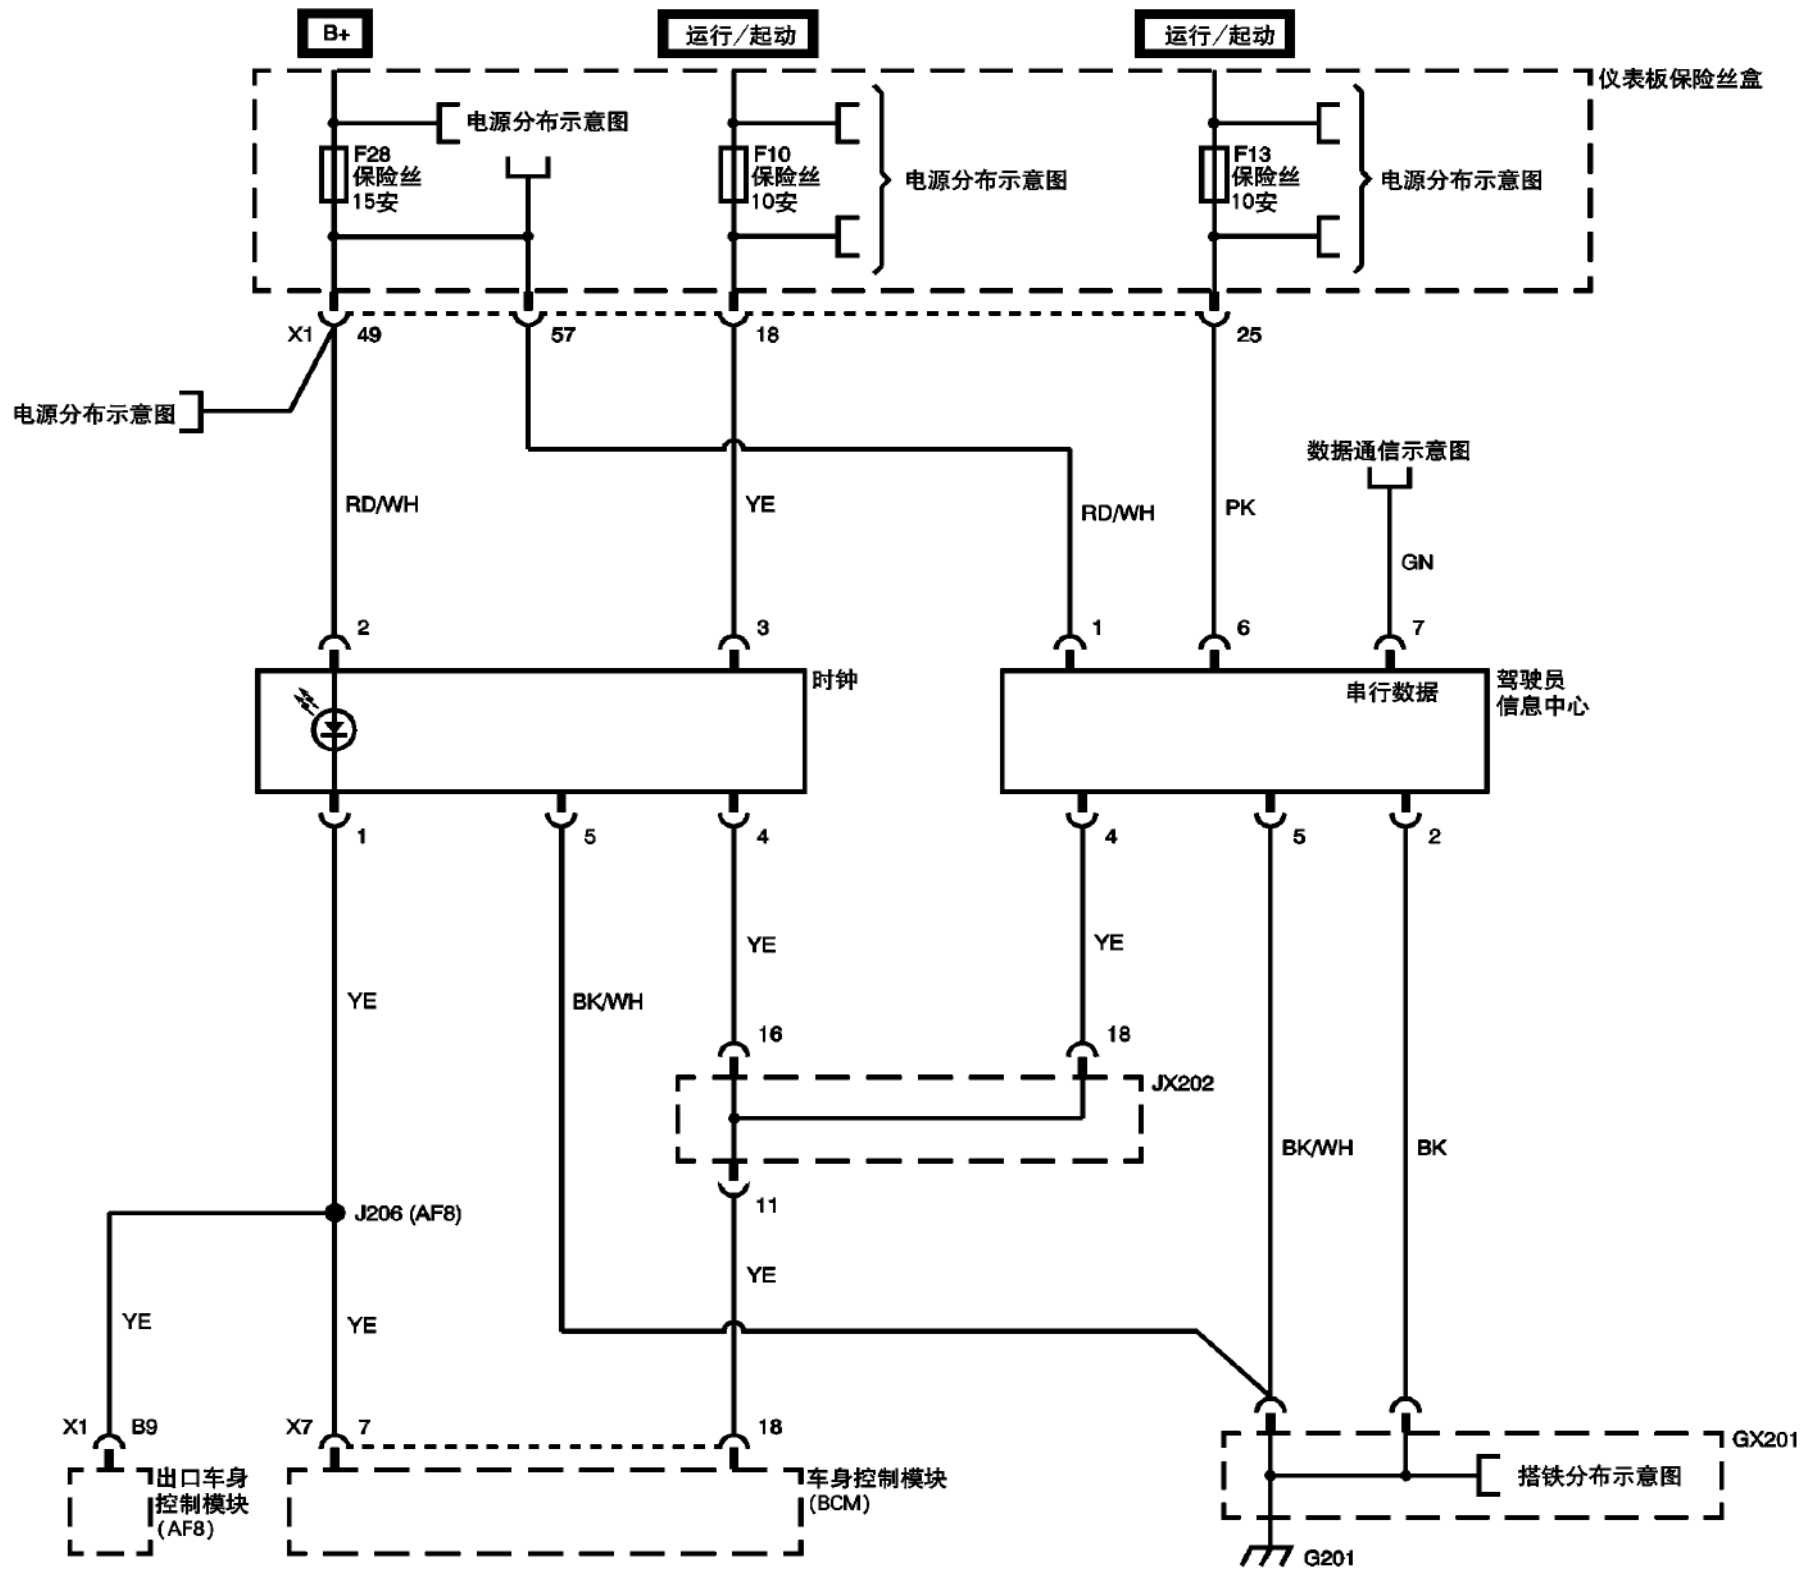

2007雪佛兰科帕奇仪表盘系统电路图

摘要:

该文档主要描述2007雪佛兰科帕奇仪表盘系统电路图。

关键字:

2007 通用 科帕奇 雪佛兰 电路图 仪表盘系统

LAUNCH

目录

1. 组合仪表示意图（电源、搭铁、仪表）.....	1
2. 组合仪表示意图（指示灯、车外空气温度/空气质量传感器）.....	2
3. 组合仪表示意图（指示灯）.....	3
4. 组合仪表示意图（指示灯、数据通信）.....	4
5. 驾驶员信息系统示意图（长车身）.....	5
6. 声响警告示意图.....	6

LAUNCH

1. 组合仪表示意图（电源、搭铁、仪表）

2. 组合仪表示意图 (指示灯、车外空气温度/空气质量传感器)

3. 组合仪表示意图（指示灯）

LAUNCH

4. 组合仪表示意图 (指示灯、数据通信)

5. 驾驶员信息系统示意图（长车身）

6. 声响警告示意图