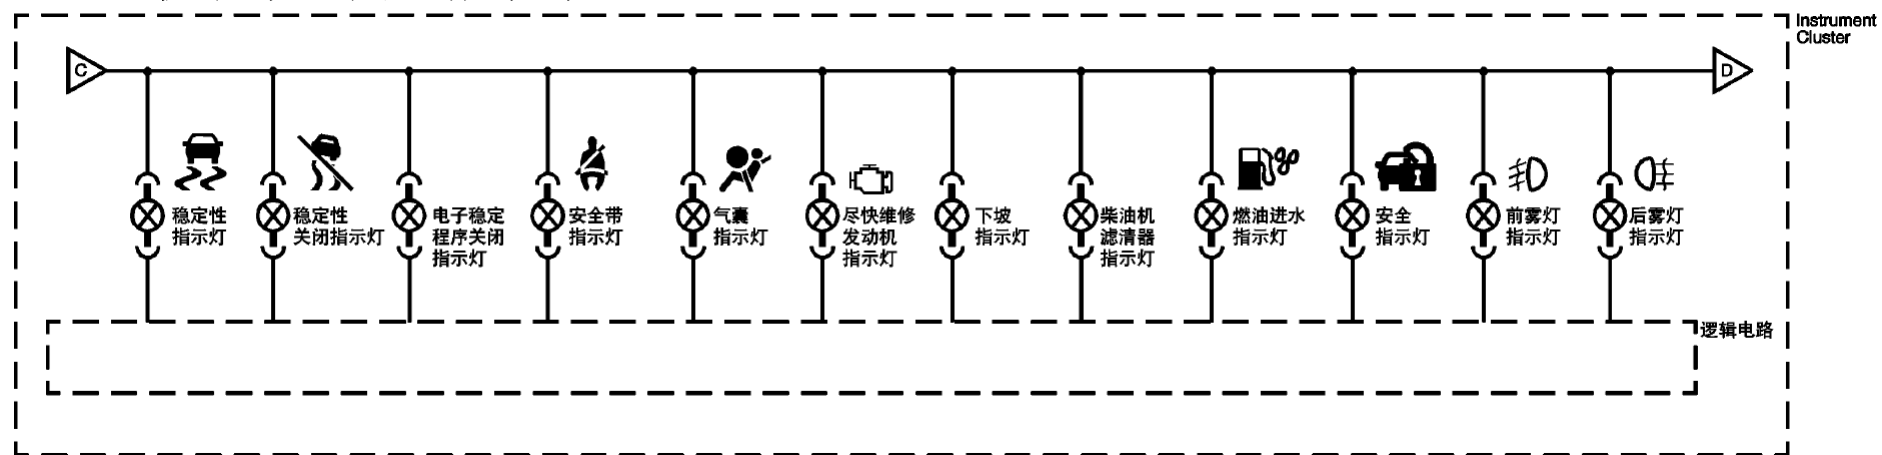

2007雪佛兰科帕奇仪表盘系统电路图

摘要:

该文档主要描述2007雪佛兰科帕奇仪表盘系统电路图。

关键字:

2007 通用 科帕奇 雪佛兰 电路图 仪表盘系统

LAUNCH

目录

1. 组合仪表示意图（电源、搭铁、仪表）.....	1
2. 组合仪表示意图（指示灯、车外空气温度/空气质量传感器）.....	2
3. 组合仪表示意图（指示灯）.....	3
4. 组合仪表示意图（指示灯、数据通信）.....	4
5. 驾驶员信息系统示意图（长车身）.....	5
6. 声响警告示意图.....	6

LAUNCH

1. 组合仪表示意图（电源、搭铁、仪表）

2. 组合仪表示意图 (指示灯、车外空气温度/空气质量传感器)

3. 组合仪表示意图（指示灯）

LAUNCH

4. 组合仪表示意图 (指示灯、数据通信)

5. 驾驶员信息系统示意图（长车身）

6. 声响警告示意图