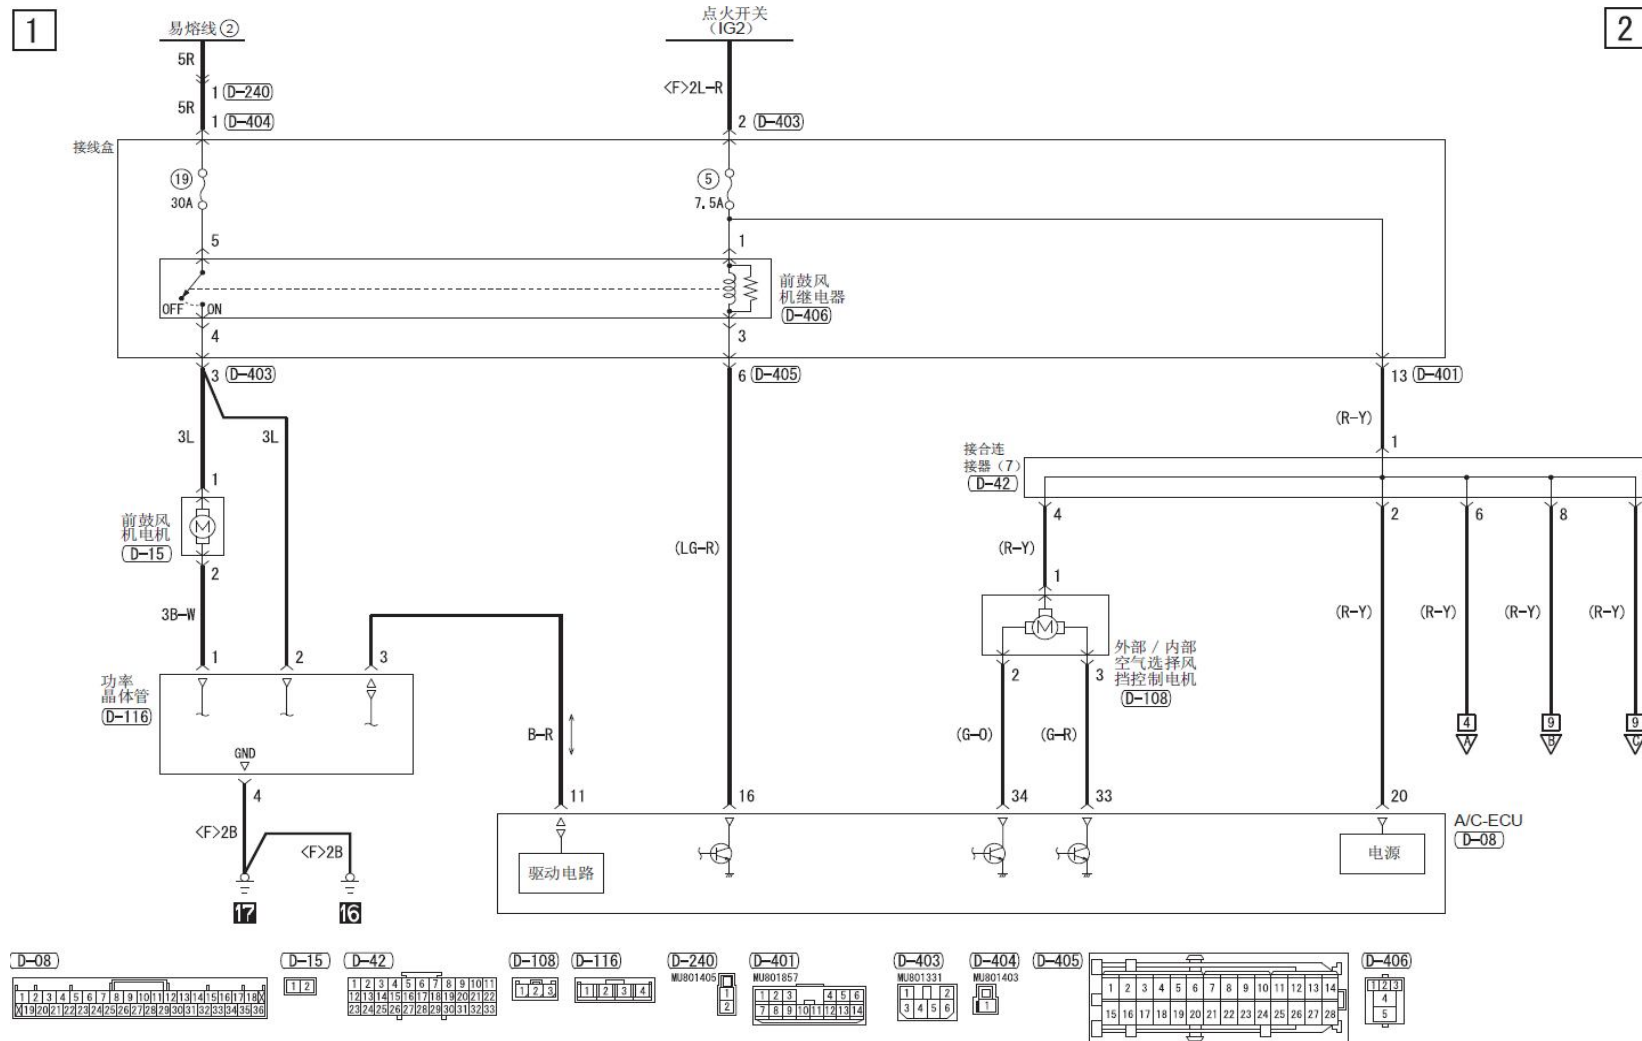

6. 长轴距（右舵-4M40）

3

4