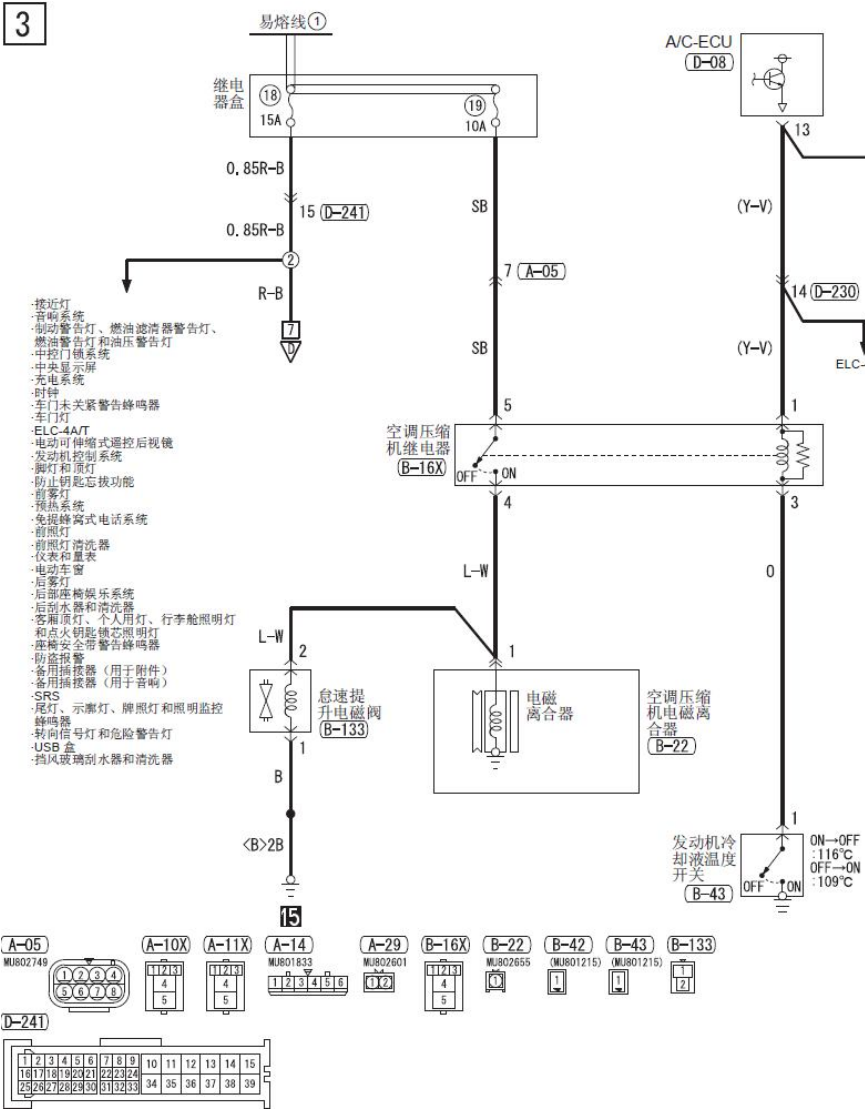

6. 长轴距（右舵-4M40）

3

4