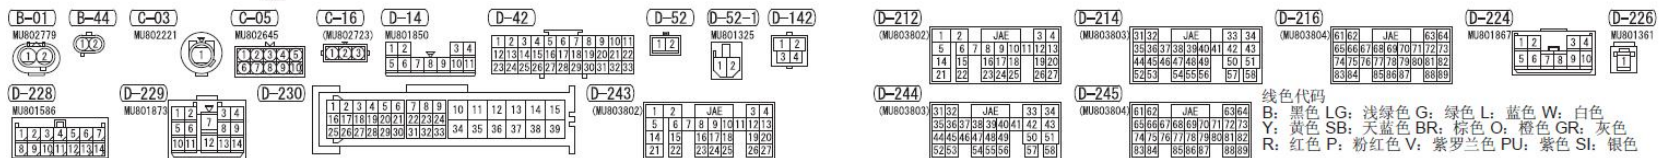

线色代码  
B: 黑色 LG: 浅绿色 G: 绿色 L: 蓝色 W: 白色 Y: 黄色 SB: 天蓝色 BR: 棕色  
O: 橙色 GR: 灰色 R: 红色 P: 粉红色 V: 紫罗兰色 PU: 紫色 SI: 银色

5

注  
\*1: M/T  
\*2: A/T

<b>B-24</b> MUR02603	<b>B-38</b> MUR02337	<b>B-45</b> MUR02609	<b>B-104</b> (MUR02047)	<b>B-105</b> (MUR02047)	<b>B-111</b> (MUR02047)	<b>B-119</b> (MUR02047)	<b>B-120</b> (MUR02047)	<b>B-121</b> (MUR02047)	<b>B-135</b> MUR02663	<b>D-14</b> MUR01850	<b>D-111</b> (MUR03802)
<b>D-243</b> (MUR03802)	<b>D-244</b> (MUR03803)	<b>D-245</b> (MUR03804)	<b>D-247</b> (MUR03801)								

6

<b>D-212</b> (MUR03802)	<b>D-214</b> (MUR03803)	<b>D-216</b> (MUR03804)	<b>D-218</b> (MUR03801)
----------------------------	----------------------------	----------------------------	----------------------------

线色代码  
B: 黑色 LG: 浅绿色 G: 绿色 L: 蓝色 W: 白色 Y: 黄色 SB: 天蓝色  
BR: 棕色 O: 橙色 GR: 灰色 R: 红色 P: 粉红色 V: 紫罗兰色 PU: 紫色 SI: 银色

9

10

11

12

注  
\*1: 左舵  
\*2: 右舵  
\*3: M/T  
\*4: A/T

B-04  
MU802605

1	2
3	4