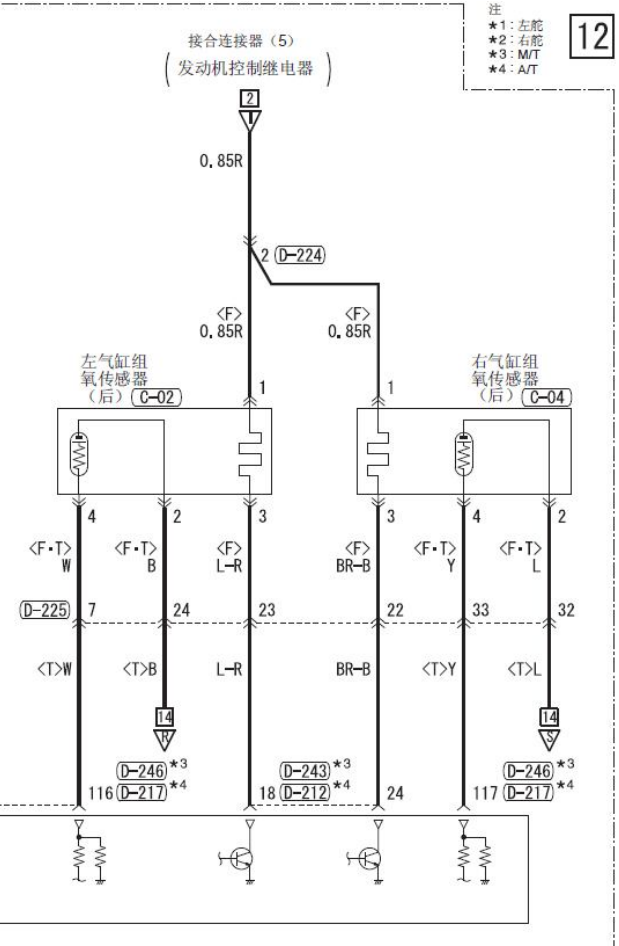

11

12

注
*1: 左舵
*2: 右舵
*3: M/T
*4: A/T

B-04
MU802605

1	2
3	4

B-23
MU802605

1	2
3	4

C-02
MU802605

1	2
3	4

C-04
MU802665

1	2
3	4

C-21
MU802665

1	2
3	4

D-212
(MU803802)

1	2	JAE	3	4				
5	6	7	8	9	10	11	12	13
14	15	16	17	18	19	20		
21	22	23	24	25	26	27		

D-224
MU801867

1	2	3	4		
5	6	7	8	9	10

D-225

1	2	3	4	5	6	7	8	9	10	11	12	13	14	15
16	17	18	19	20	21	22	23	24						
25	26	27	28	29	30	31	32	33	34	35	36	37	38	39

D-243
(MU803802)

1	2	JAE	3	4				
5	6	7	8	9	10	11	12	13
14	15	16	17	18	19	20		
21	22	23	24	25	26	27		

D-246
(MU803805)

91	92	JAE	93	94	95			
96	97	98	99	100	101	102	103	104
105	106	107	108	109	110	111	112	
113	114	115	116	117	118	119	120