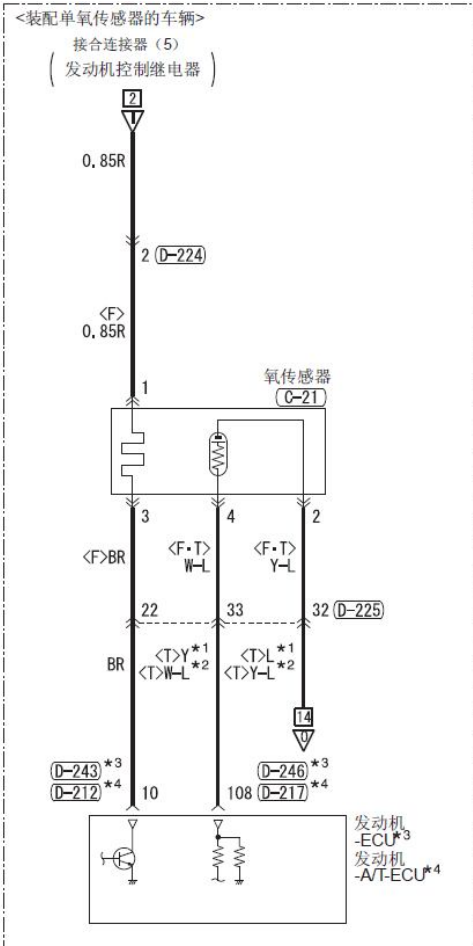

11

12

注
*1: 左舵
*2: 右舵
*3: M/T
*4: A/T

B-04
MU802605

1	2
3	4

B-23
MU802605

1	2
3	4

C-02
MU802605

1	2
3	4

C-04
MU802665

1	2
3	4

C-21
MU802665

1	2
3	4

D-212
(MU803802)

1	2	JAE	3	4				
5	6	7	8	9	10	11	12	13
14	15	16	17	18	19	20		
21	22	23	24	25	26	27		

D-224
MU801867

1	2	3	4		
5	6	7	8	9	10

D-225

1	2	3	4	5	6	7	8	9	10	11	12	13	14	15
16	17	18	19	20	21	22	23	24						
25	26	27	28	29	30	31	32	33	34	35	36	37	38	39

D-243
(MU803802)

1	2	JAE	3	4				
5	6	7	8	9	10	11	12	13
14	15	16	17	18	19	20		
21	22	23	24	25	26	27		

D-246
(MU803805)

91	92	JAE	93	94	95			
96	97	98	99	100	101	102	103	104
105	106	107	108	109	110	111	112	
113	114	115	116	117	118	119	120