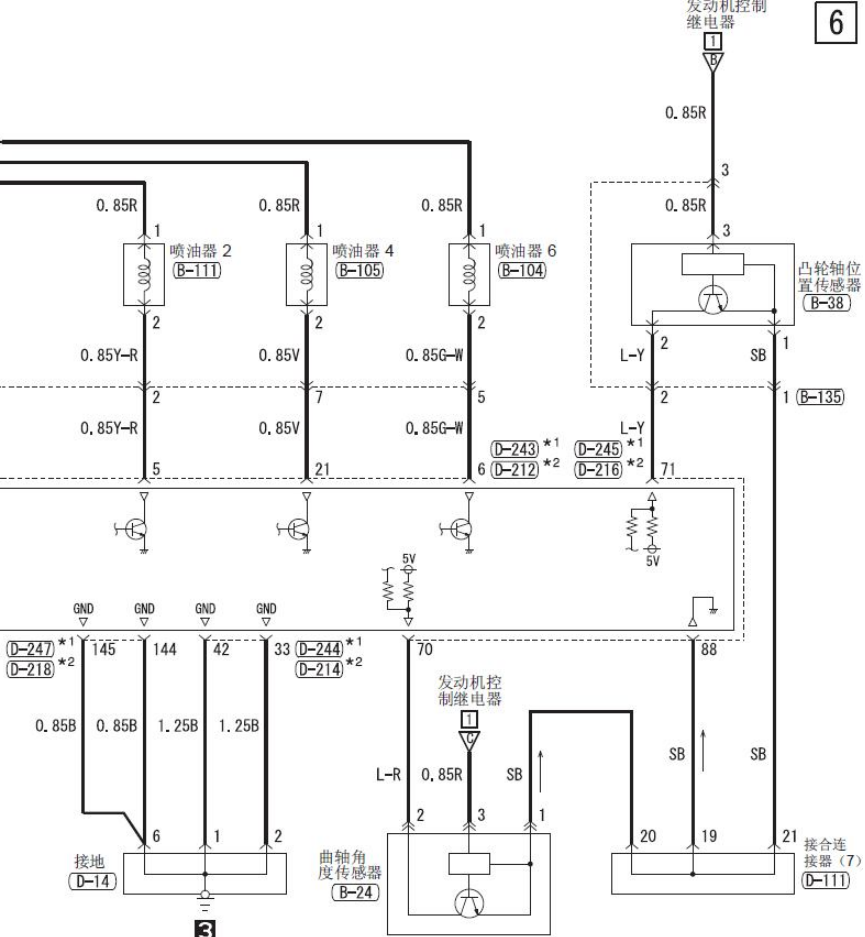

D-212 (MUR03802)	D-214 (MUR03803)	D-216 (MUR03804)	D-218 (MUR03801)

线色代码
B: 黑色 LG: 浅绿色 G: 绿色 L: 蓝色 W: 白色 Y: 黄色 SB: 天蓝色
BR: 棕色 O: 橙色 GR: 灰色 R: 红色 P: 粉红色 V: 紫罗兰色 PU: 紫色 SI: 银色