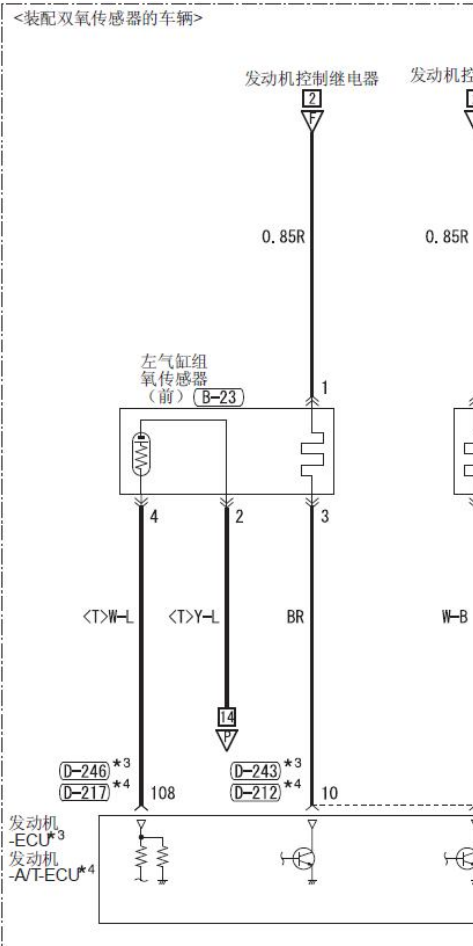

11

12

注
*1: 左舵
*2: 右舵
*3: M/T
*4: A/T

B-04
MU802605

1	2
3	4

B-23
MU802605

1	2
3	4

C-02
MU802605

1	2
3	4

C-04
MU802665

1	2
3	4

C-21
MU802665

1	2
3	4

D-212
(MU803802)

1	2	JAE	3	4				
5	6	7	8	9	10	11	12	13
14	15	16	17	18	19	20		
21	22	23	24	25	26	27		

D-224
MU801867

1	2	3	4		
5	6	7	8	9	10

D-225

1	2	3	4	5	6	7	8	9	10	11	12	13	14	15
16	17	18	19	20	21	22	23	24						
25	26	27	28	29	30	31	32	33	34	35	36	37	38	39

D-243
(MU803802)

1	2	JAE	3	4				
5	6	7	8	9	10	11	12	13
14	15	16	17	18	19	20		
21	22	23	24	25	26	27		

D-246
(MU803805)

91	92	JAE	93	94	95			
96	97	98	99	100	101	102	103	104
105	106	107	108	109	110	111	112	
113	114	115	116	117	118	119	120