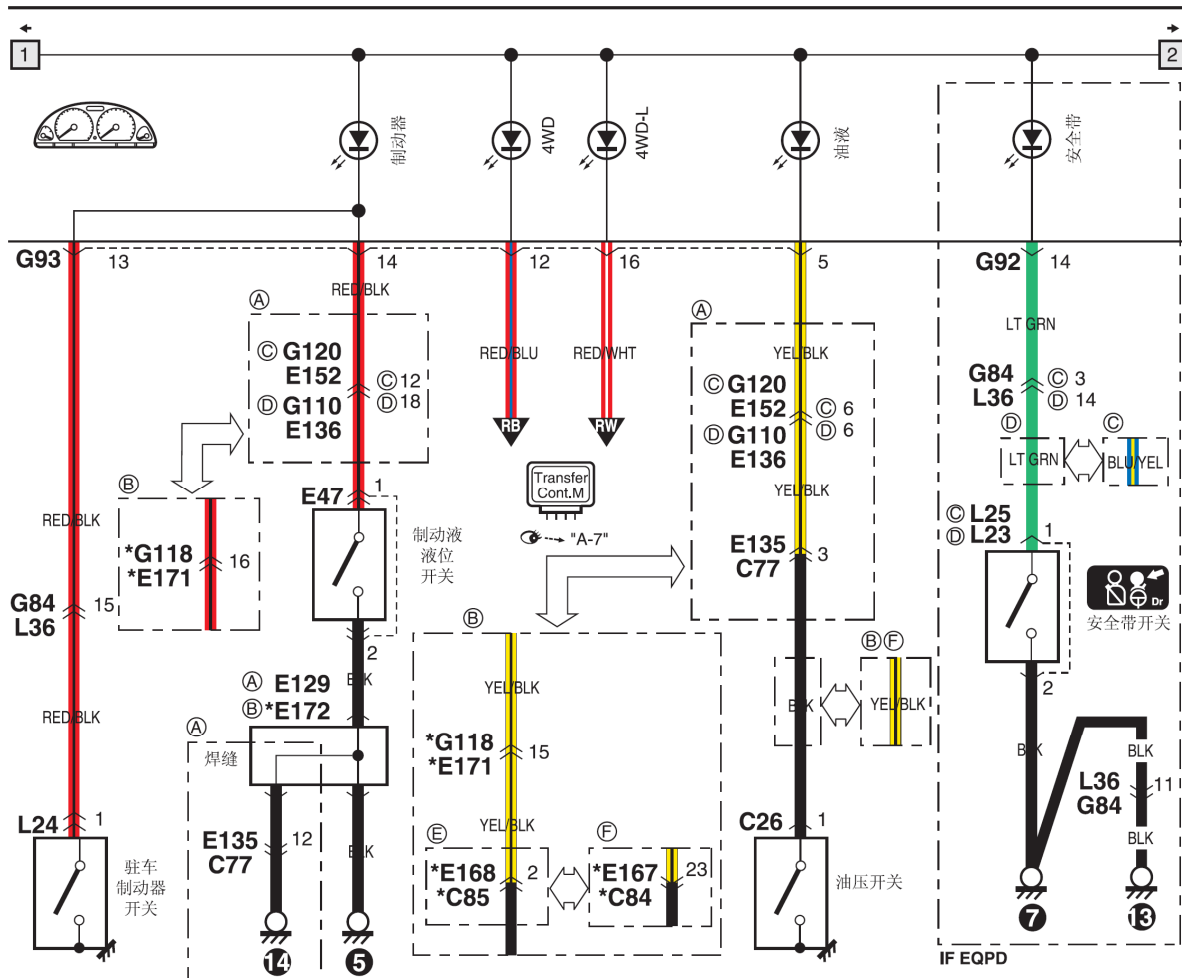

2007铃木吉姆尼仪表板电路图

摘要:

该文档主要描述2007铃木吉姆尼仪表板电路图。

关键字:

2007 铃木 吉姆尼 电路图 仪表

LAUNCH

目录

1. 组合仪表（仪表）.....	1
2. 组合仪表（指示灯）.....	2
3. 组合仪表（警告灯）.....	3

LAUNCH

1. 组合仪表（仪表）

2. 组合仪表（指示灯）

- Ⓐ : 汽油
- Ⓑ : 柴油
- Ⓒ : RHD
- Ⓓ : LHD

- Ⓐ: 汽油
- Ⓑ: 柴油
- Ⓒ: RHD
- Ⓓ: LHD
- Ⓔ: Type4
- Ⓕ: Type5

带星号的连接器: 仅用于柴油发动机
 不带星号的连接器: 用于汽油/柴油发动机

- Ⓐ: 汽油
- Ⓑ: 柴油
- Ⓒ: Type4
- Ⓓ: Type5

带星号的连接器: 仅用于柴油发动机
 不带星号的连接器: 用于汽油/柴油发动机