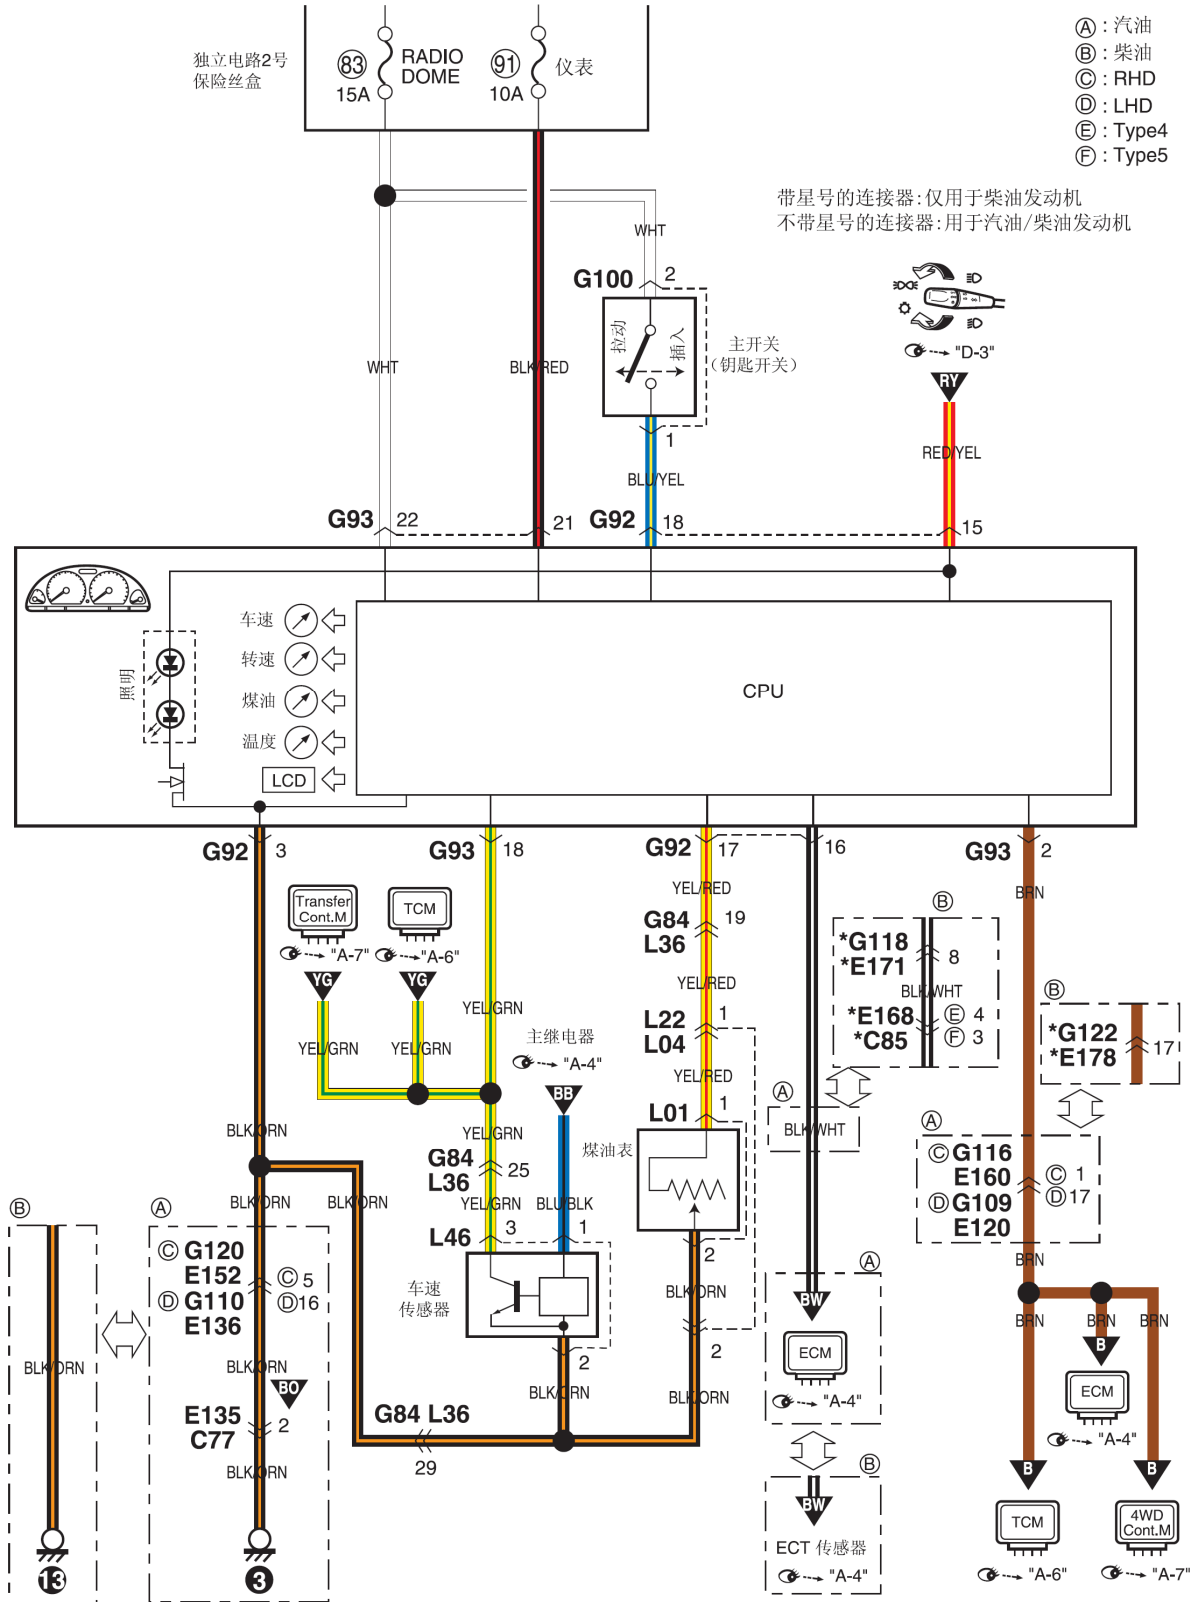

2007铃木吉姆尼仪表板电路图

摘要:

该文档主要描述2007铃木吉姆尼仪表板电路图。

关键字:

2007 铃木 吉姆尼 电路图 仪表

LAUNCH

目录

1. 组合仪表（仪表）.....	1
2. 组合仪表（指示灯）.....	2
3. 组合仪表（警告灯）.....	3

LAUNCH

1. 组合仪表（仪表）

2. 组合仪表（指示灯）

- Ⓐ : 汽油
- Ⓑ : 柴油
- Ⓒ : RHD
- Ⓓ : LHD

- Ⓐ: 汽油
- Ⓑ: 柴油
- Ⓒ: RHD
- Ⓓ: LHD
- Ⓔ: Type4
- Ⓕ: Type5

带星号的连接器: 仅用于柴油发动机
 不带星号的连接器: 用于汽油/柴油发动机

- Ⓐ: 汽油
- Ⓑ: 柴油
- Ⓒ: Type4
- Ⓓ: Type5

带星号的连接器: 仅用于柴油发动机
 不带星号的连接器: 用于汽油/柴油发动机