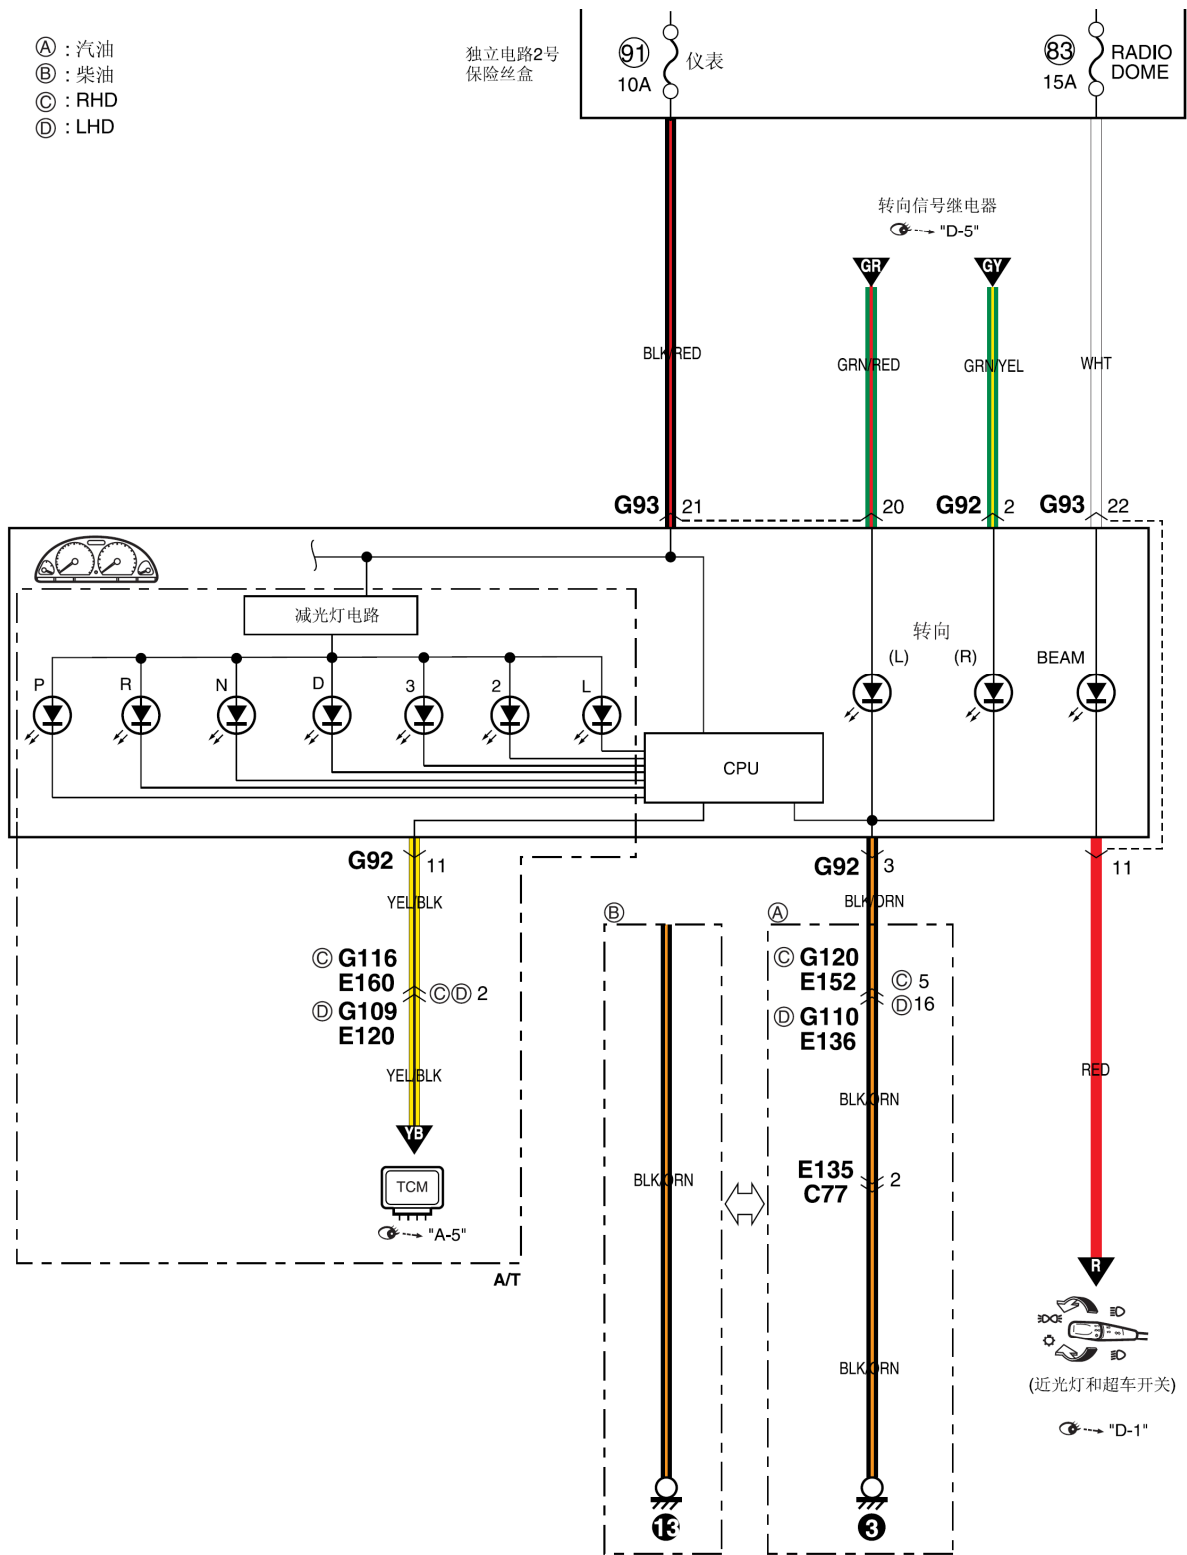

2007铃木吉姆尼仪表板电路图

摘要:

该文档主要描述2007铃木吉姆尼仪表板电路图。

关键字:

2007 铃木 吉姆尼 电路图 仪表

LAUNCH

目录

1. 组合仪表（仪表）.....	1
2. 组合仪表（指示灯）.....	2
3. 组合仪表（警告灯）.....	3

LAUNCH

1. 组合仪表（仪表）

2. 组合仪表（指示灯）

- Ⓐ : 汽油
- Ⓑ : 柴油
- Ⓒ : RHD
- Ⓓ : LHD

- Ⓐ: 汽油
- Ⓑ: 柴油
- Ⓒ: RHD
- Ⓓ: LHD
- Ⓔ: Type4
- Ⓕ: Type5

带星号的连接器: 仅用于柴油发动机
 不带星号的连接器: 用于汽油/柴油发动机

- Ⓐ: 汽油
- Ⓑ: 柴油
- Ⓒ: Type4
- Ⓓ: Type5

带星号的连接器: 仅用于柴油发动机
 不带星号的连接器: 用于汽油/柴油发动机