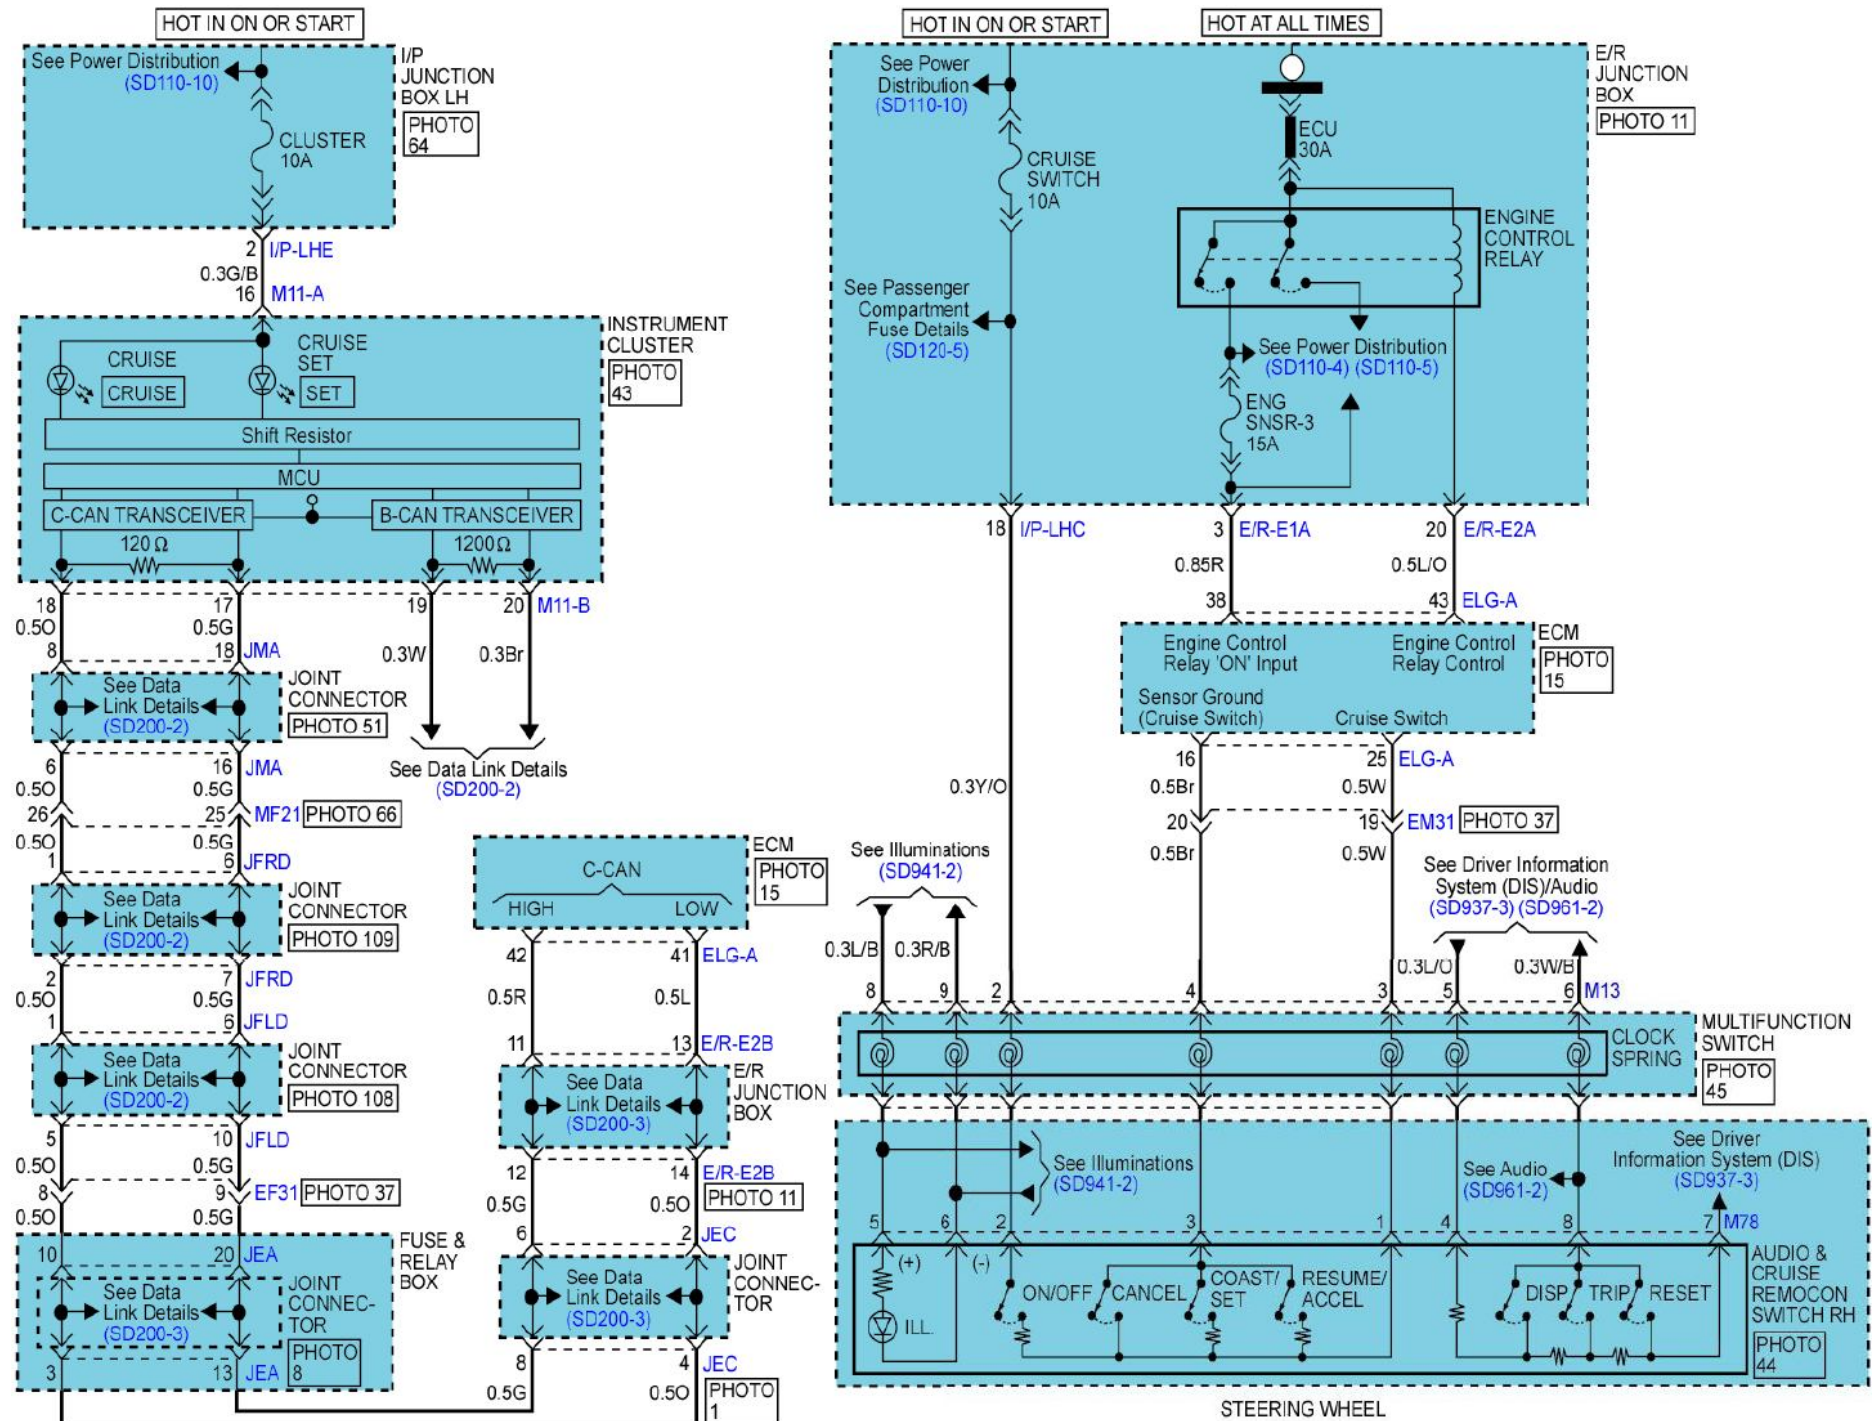

# 2010现代劳恩斯巡航控制系统电路图

## 摘要:

该文档主要描述2010现代劳恩斯巡航控制系统电路图。

## 关键字:

2010 现代 劳恩斯 电路图 巡航控制系统

LAUNCH

## 1. 巡航控制系统

LAUNCH