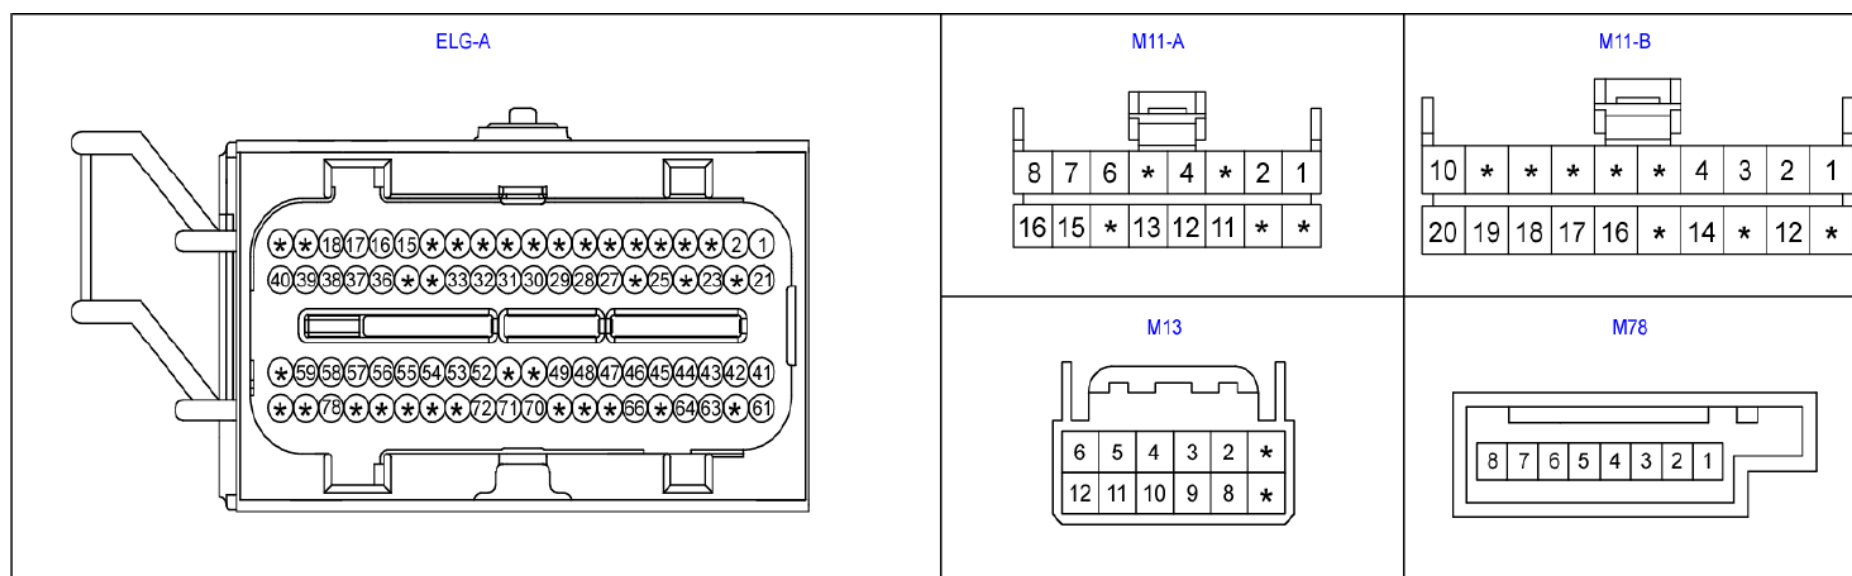

## 摘要:

该文档主要描述2010现代劳恩斯巡航控制系统电路图。

## 关键字:

2010 现代 劳恩斯 电路图 巡航控制系统

LAUNCH

## 1. 巡航控制系统

LAUNCH