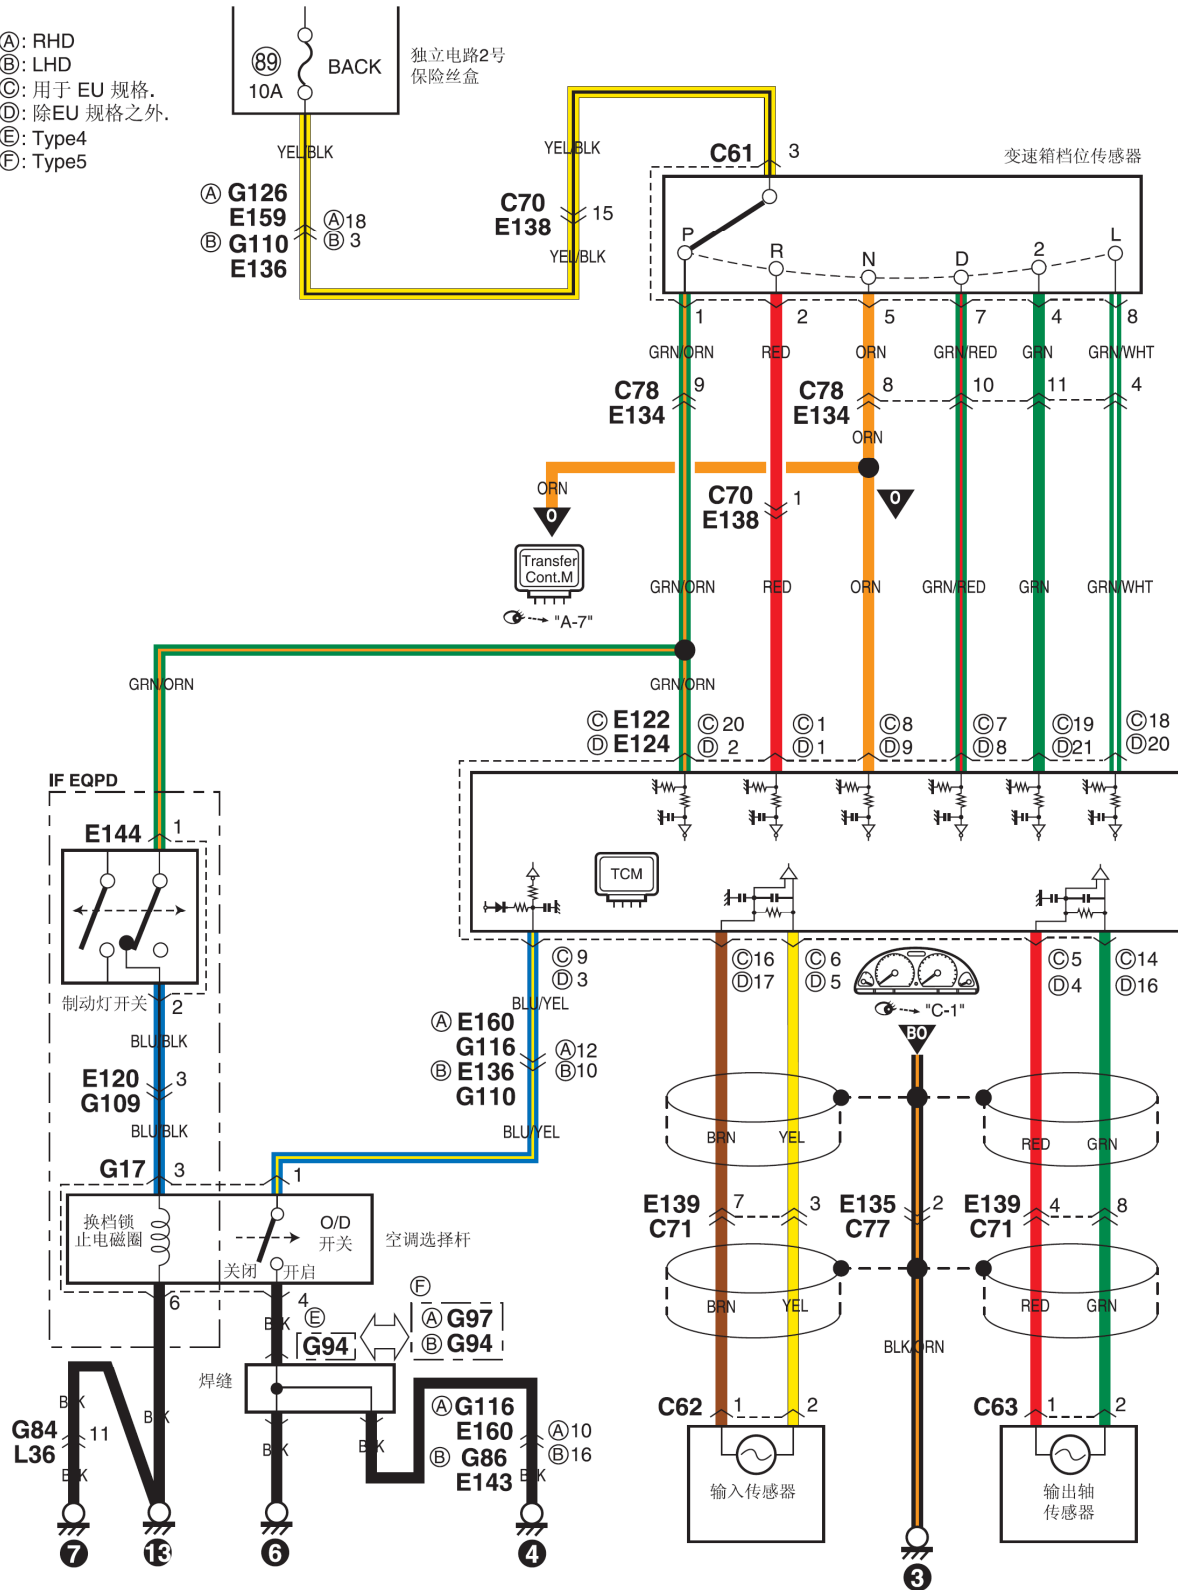

2007铃木吉姆尼4AT变速器控制电路图

摘要:

该文档主要描述2007铃木吉姆尼4AT变速器控制电路图。

关键字:

2007 铃木 吉姆尼 电路图 4AT 变速器控制 自动变速器

LAUNCH

目录

1. 4A/T 控制系统 1

LAUNCH

1. 4A/T 控制系统

- Ⓐ: RHD
- Ⓑ: LHD
- Ⓒ: 用于 EU 规格.
- Ⓓ: 除EU 规格之外.
- Ⓔ: Type4
- Ⓕ: Type5

- Ⓐ: RHD
- Ⓑ: LHD
- Ⓒ: 用于EU 规格.
- Ⓓ: 除 EU 规格之外.