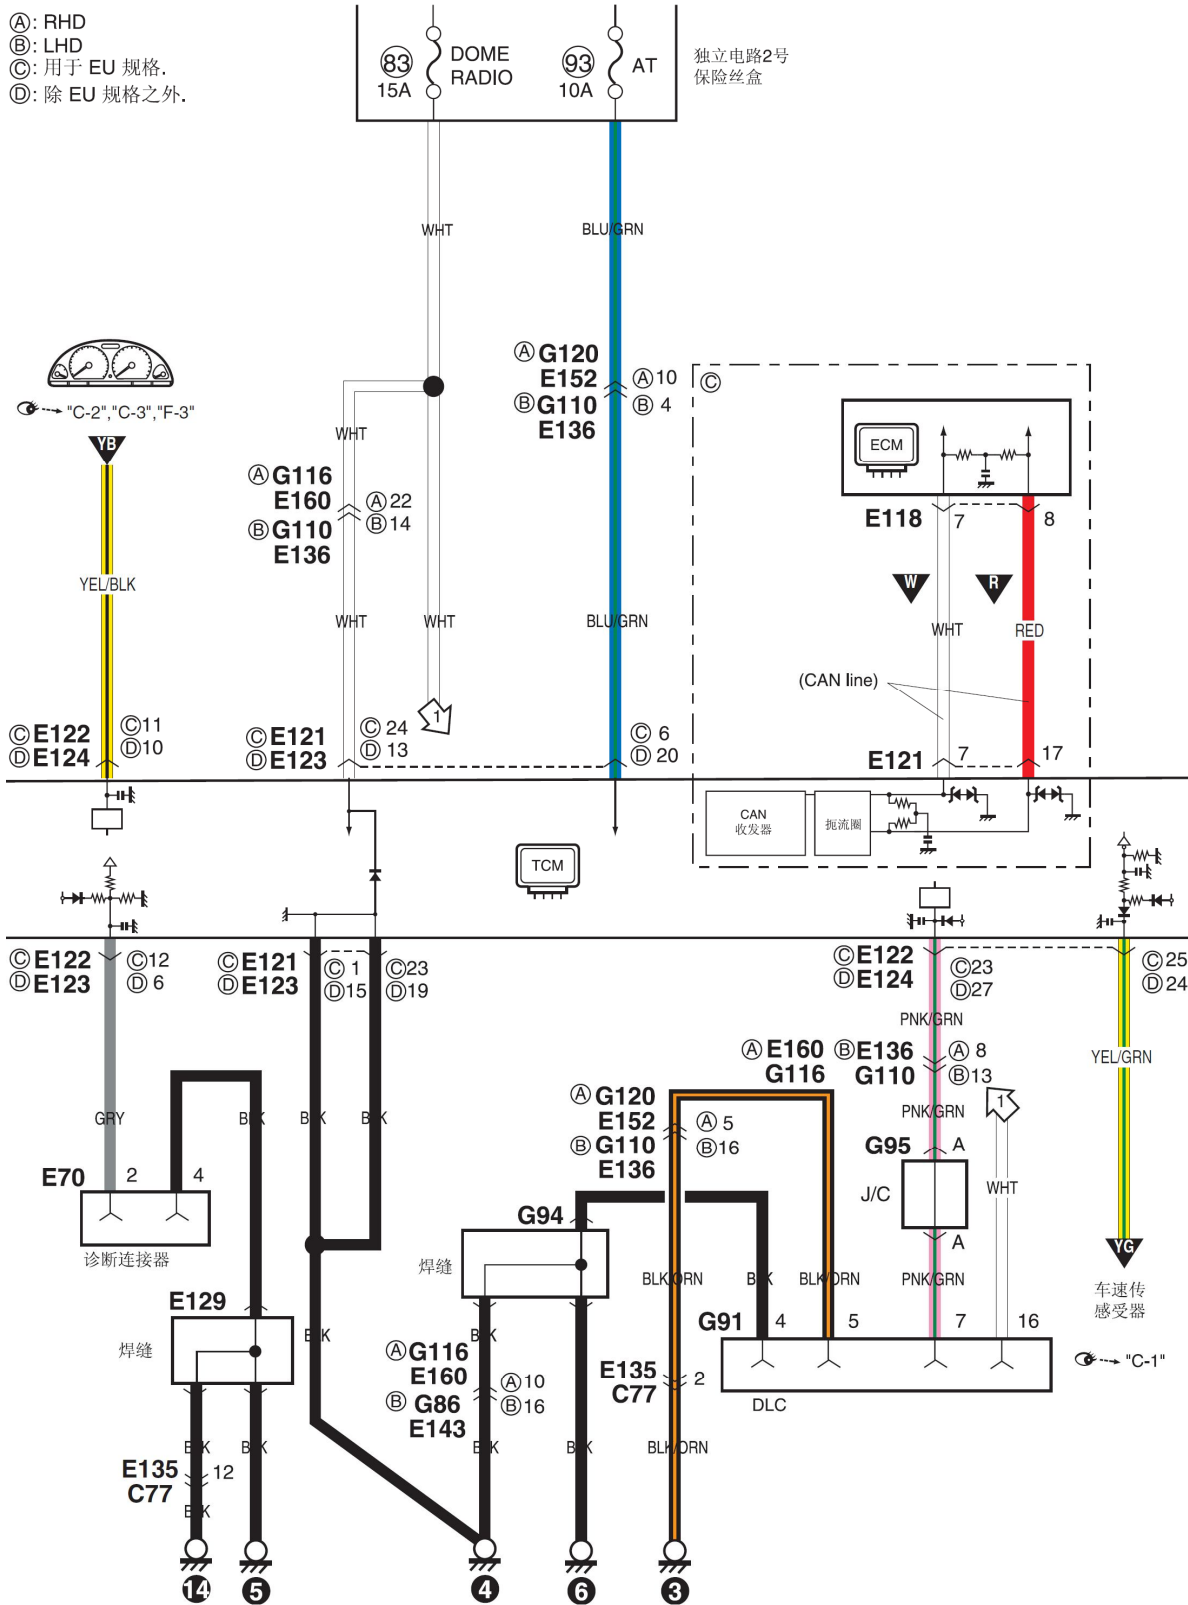

2007铃木吉姆尼4AT变速器控制电路图

摘要:

该文档主要描述2007铃木吉姆尼4AT变速器控制电路图。

关键字:

2007 铃木 吉姆尼 电路图 4AT 变速器控制 自动变速器

LAUNCH

目录

1. 4A/T 控制系统 1

LAUNCH

1. 4A/T 控制系统

- Ⓐ: RHD
- Ⓑ: LHD
- Ⓒ: 用于 EU 规格.
- Ⓓ: 除EU 规格之外.
- Ⓔ: Type4
- Ⓕ: Type5

- Ⓐ: RHD
- Ⓑ: LHD
- Ⓒ: 用于EU 规格.
- Ⓓ: 除 EU 规格之外.