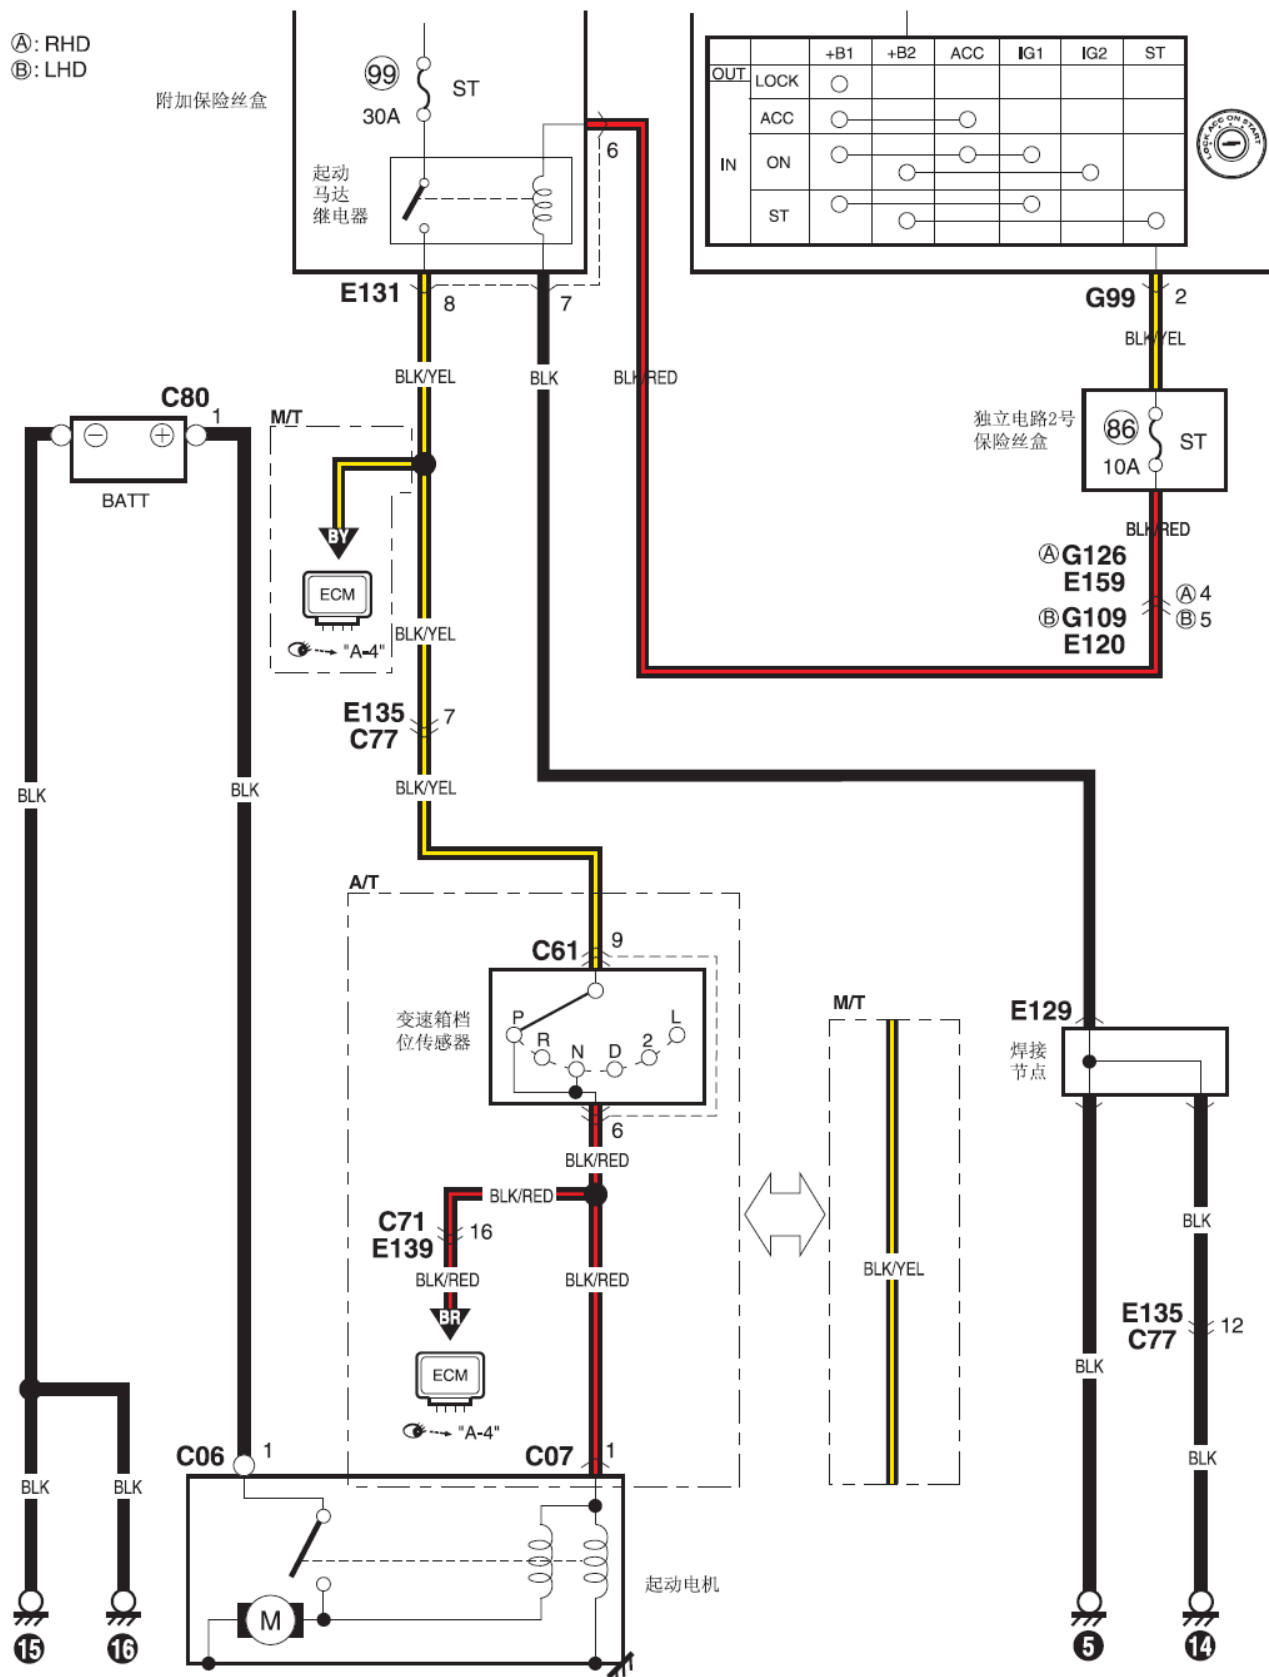

2007铃木吉姆尼起动系统电路图

摘要:

该文档主要描述2007铃木吉姆尼起动系统电路图。

关键字:

2007 铃木 吉姆尼 电路图 起动系统 汽油 DSL 发动机

LAUNCH

目录

1. 起动系统（汽油）	1
2. 起动系统（DSL）	2

LAUNCH

1. 起动系统 (汽油)

Ⓐ: RHD
Ⓑ: LHD

2. 起动系统 (DSL)

Ⓐ: Type4
Ⓑ: Type5

带星号的接头: 只适用于柴油机
不带星号的接头: 适用于汽油机或柴油机