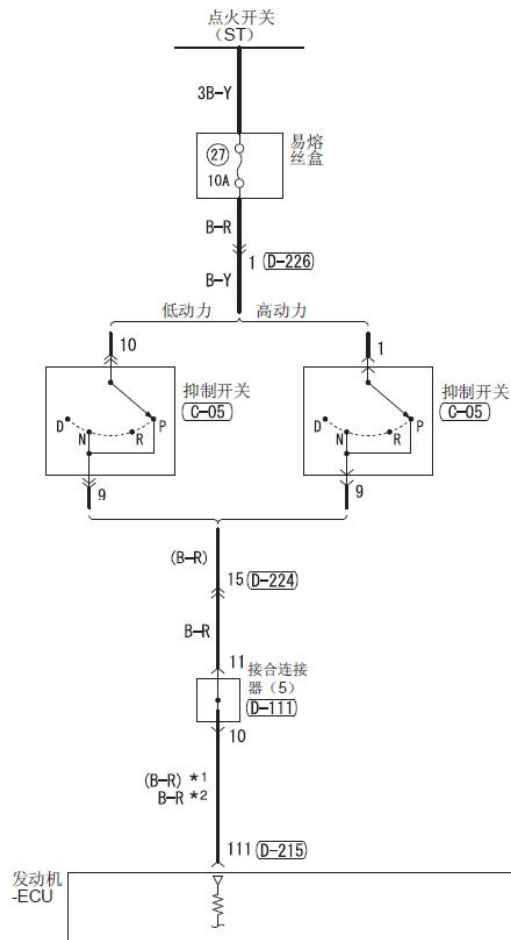

3. 4M41-A/T

1

- 注
- *1: 左舵
 - *2: 右舵
 - *3: 高动力
 - *4: 中国台湾版车型除外
 - *5: 中国台湾版车型
 - *6: 前雾灯
- 前照灯
前照灯自动调平系统
前照灯清洗器
晶片防盗系统
后雾灯
后刮水器和清洗器
防盗报警
备用插接器 (用于挂车灯)
- SRS
预选四轮驱动 II 系统
尾灯、示廓灯、牌照灯和照明监控蜂鸣器
转向信号灯和危险警告灯
挡风玻璃刮水器和清洗器

2

7

注
 *1:左舵
 *2:右舵
 *3:低动力
 *4:高动力

线色代码

B: 黑色 LG: 浅绿色 G: 绿色 L: 蓝色 W: 白色 Y: 黄色 SB: 天蓝色
 BR: 棕色 O: 橙色 GR: 灰色 R: 红色 P: 粉红色 V: 紫罗兰色 PU: 紫色 SI: 银色

8

9

10

发动机-ECU

线色代码
 B: 黑色 LG: 浅绿色 G: 绿色 L: 蓝色
 W: 白色 Y: 黄色 SB: 天蓝色 BR: 棕色
 O: 橙色 GR: 灰色 R: 红色 P: 粉红色
 V: 紫罗兰色 PU: 紫色 SI: 银色