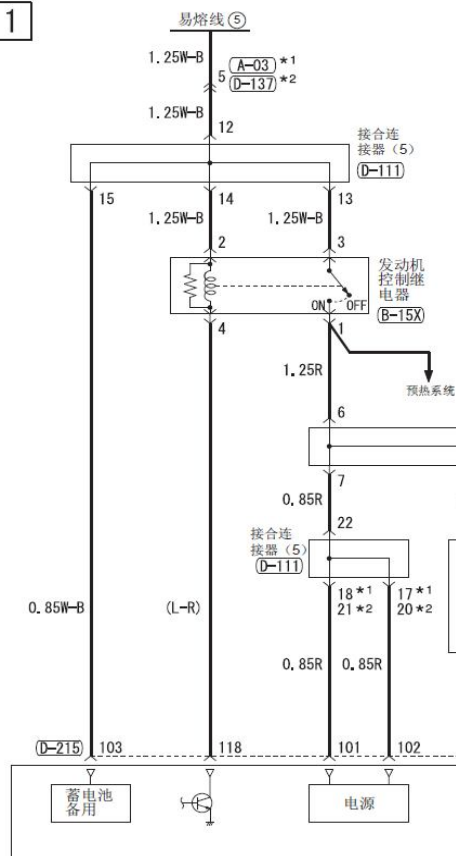

3. 4M41-A/T

1

- 注
- *1: 左舵
 - *2: 右舵
 - *3: 高动力
 - *4: 中国台湾版车型除外
 - *5: 中国台湾版车型
 - *6: 前雾灯
- 前照灯
前照灯自动调平系统
前照灯清洗器
晶片防盗系统
后雾灯
后刮水器和清洗器
防盗报警
备用插接器 (用于挂车灯)
- SRS
预选四轮驱动 II 系统
尾灯、示廓灯、牌照灯和照明监控蜂鸣器
转向信号灯和危险警告灯
挡风玻璃刮水器和清洗器

2

7

注
 *1:左舵
 *2:右舵
 *3:低动力
 *4:高动力

线色代码

B: 黑色 LG: 浅绿色 G: 绿色 L: 蓝色 W: 白色 Y: 黄色 SB: 天蓝色
 BR: 棕色 O: 橙色 GR: 灰色 R: 红色 P: 粉红色 V: 紫罗兰色 PU: 紫色 SI: 银色

8

9

10

发动机-ECU

线色代码
 B: 黑色 LG: 浅绿色 G: 绿色 L: 蓝色
 W: 白色 Y: 黄色 SB: 天蓝色 BR: 棕色
 O: 橙色 GR: 灰色 R: 红色 P: 粉红色
 V: 紫罗兰色 PU: 紫色 SI: 银色