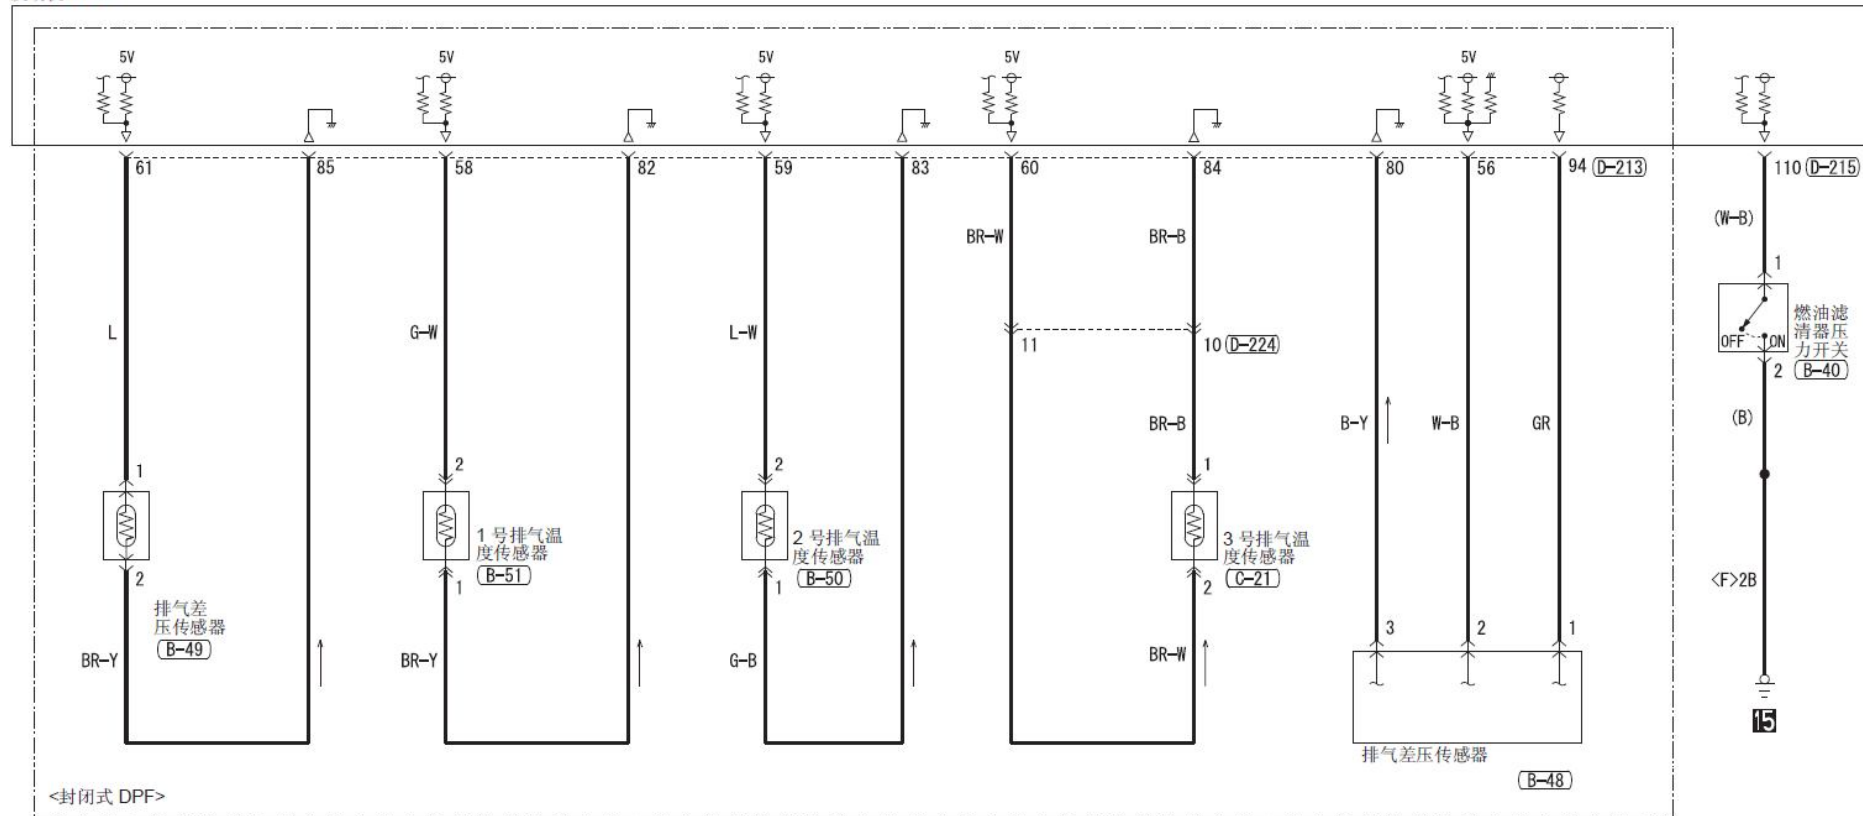

2

7

注
 *1:左舵
 *2:右舵
 *3:低动力
 *4:高动力

线色代码

B: 黑色 LG: 浅绿色 G: 绿色 L: 蓝色 W: 白色 Y: 黄色 SB: 天蓝色
 BR: 棕色 O: 橙色 GR: 灰色 R: 红色 P: 粉红色 V: 紫罗兰色 PU: 紫色 SI: 银色

8

9

10

发动机-ECU

线色代码
 B: 黑色 LG: 浅绿色 G: 绿色 L: 蓝色
 W: 白色 Y: 黄色 SB: 天蓝色 BR: 棕色
 O: 橙色 GR: 灰色 R: 红色 P: 粉红色
 V: 紫罗兰色 PU: 紫色 SI: 银色