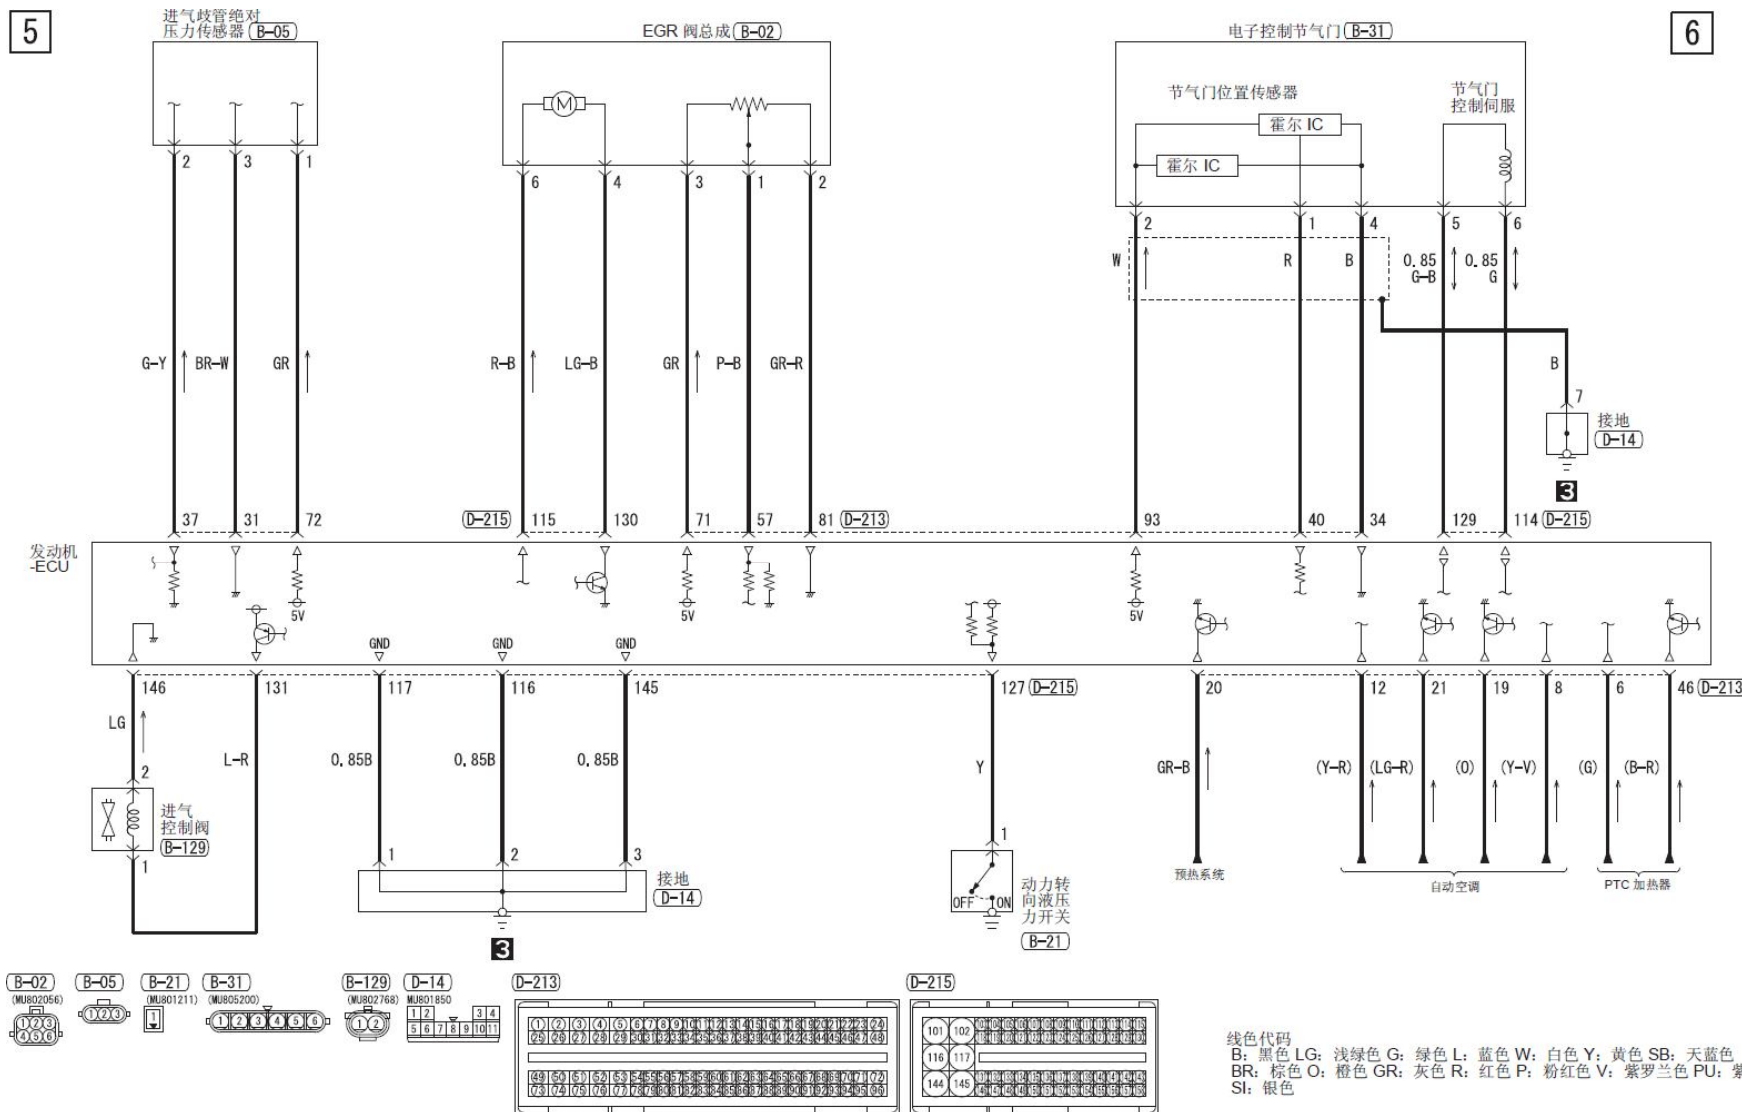

3. 4M41-A/T

1

- 注
- *1: 左舵
 - *2: 右舵
 - *3: 高动力
 - *4: 中国台湾版车型除外
 - *5: 中国台湾版车型
 - *6: 前雾灯
- 前照灯
前照灯自动调平系统
前照灯清洗器
晶片防盗系统
后雾灯
后刮水器和清洗器
防盗报警
备用插接器 (用于挂车灯)
- SRS
预选四轮驱动 II 系统
尾灯、示廓灯、牌照灯和照明监控蜂鸣器
转向信号灯和危险警告灯
挡风玻璃刮水器和清洗器

2

7

注
 *1:左舵
 *2:右舵
 *3:低动力
 *4:高动力

线色代码

B: 黑色 LG: 浅绿色 G: 绿色 L: 蓝色 W: 白色 Y: 黄色 SB: 天蓝色
 BR: 棕色 O: 橙色 GR: 灰色 R: 红色 P: 粉红色 V: 紫罗兰色 PU: 紫色 SI: 银色

8

9

10

发动机-ECU

线色代码
 B: 黑色 LG: 浅绿色 G: 绿色 L: 蓝色
 W: 白色 Y: 黄色 SB: 天蓝色 BR: 棕色
 O: 橙色 GR: 灰色 R: 红色 P: 粉红色
 V: 紫罗兰色 PU: 紫色 SI: 银色