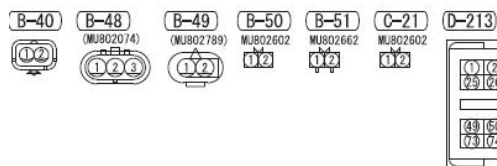

2

7

注
 *1:左舵
 *2:右舵
 *3:低动力
 *4:高动力

线色代码

B: 黑色 LG: 浅绿色 G: 绿色 L: 蓝色 W: 白色 Y: 黄色 SB: 天蓝色
 BR: 棕色 O: 橙色 GR: 灰色 R: 红色 P: 粉红色 V: 紫罗兰色 PU: 紫色 SI: 银色

8

9

10

发动机-ECU

线色代码
 B: 黑色 LG: 浅绿色 G: 绿色 L: 蓝色
 W: 白色 Y: 黄色 SB: 天蓝色 BR: 棕色
 O: 橙色 GR: 灰色 R: 红色 P: 粉红色
 V: 紫罗兰色 PU: 紫色 SI: 银色