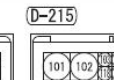

2

7

注
 *1:左舵
 *2:右舵
 *3:低动力
 *4:高动力

线色代码

B: 黑色 LG: 浅绿色 G: 绿色 L: 蓝色 W: 白色 Y: 黄色 SB: 天蓝色
 BR: 棕色 O: 橙色 GR: 灰色 R: 红色 P: 粉红色 V: 紫罗兰色 PU: 紫色 SI: 银色

8

9

10

发动机-ECU

线色代码
 B: 黑色 LG: 浅绿色 G: 绿色 L: 蓝色
 W: 白色 Y: 黄色 SB: 天蓝色 BR: 棕色
 O: 橙色 GR: 灰色 R: 红色 P: 粉红色
 V: 紫罗兰色 PU: 紫色 SI: 银色