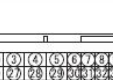

2

7

注
 *1:左舵
 *2:右舵
 *3:低动力
 *4:高动力

线色代码

B: 黑色 LG: 浅绿色 G: 绿色 L: 蓝色 W: 白色 Y: 黄色 SB: 天蓝色
 BR: 棕色 O: 橙色 GR: 灰色 R: 红色 P: 粉红色 V: 紫罗兰色 PU: 紫色 SI: 银色

8

9

10

发动机-ECU

线色代码
 B: 黑色 LG: 浅绿色 G: 绿色 L: 蓝色
 W: 白色 Y: 黄色 SB: 天蓝色 BR: 棕色
 O: 橙色 GR: 灰色 R: 红色 P: 粉红色
 V: 紫罗兰色 PU: 紫色 SI: 银色