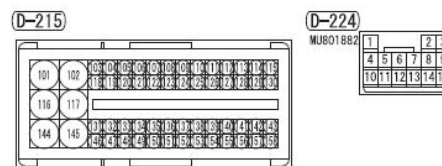

2

7

注
 *1:左舵
 *2:右舵
 *3:低动力
 *4:高动力

线色代码

B: 黑色 LG: 浅绿色 G: 绿色 L: 蓝色 W: 白色 Y: 黄色 SB: 天蓝色
 BR: 棕色 O: 橙色 GR: 灰色 R: 红色 P: 粉红色 V: 紫罗兰色 PU: 紫色 SI: 银色

8

9

10

发动机-ECU

线色代码
 B: 黑色 LG: 浅绿色 G: 绿色 L: 蓝色
 W: 白色 Y: 黄色 SB: 天蓝色 BR: 棕色
 O: 橙色 GR: 灰色 R: 红色 P: 粉红色
 V: 紫罗兰色 PU: 紫色 SI: 银色