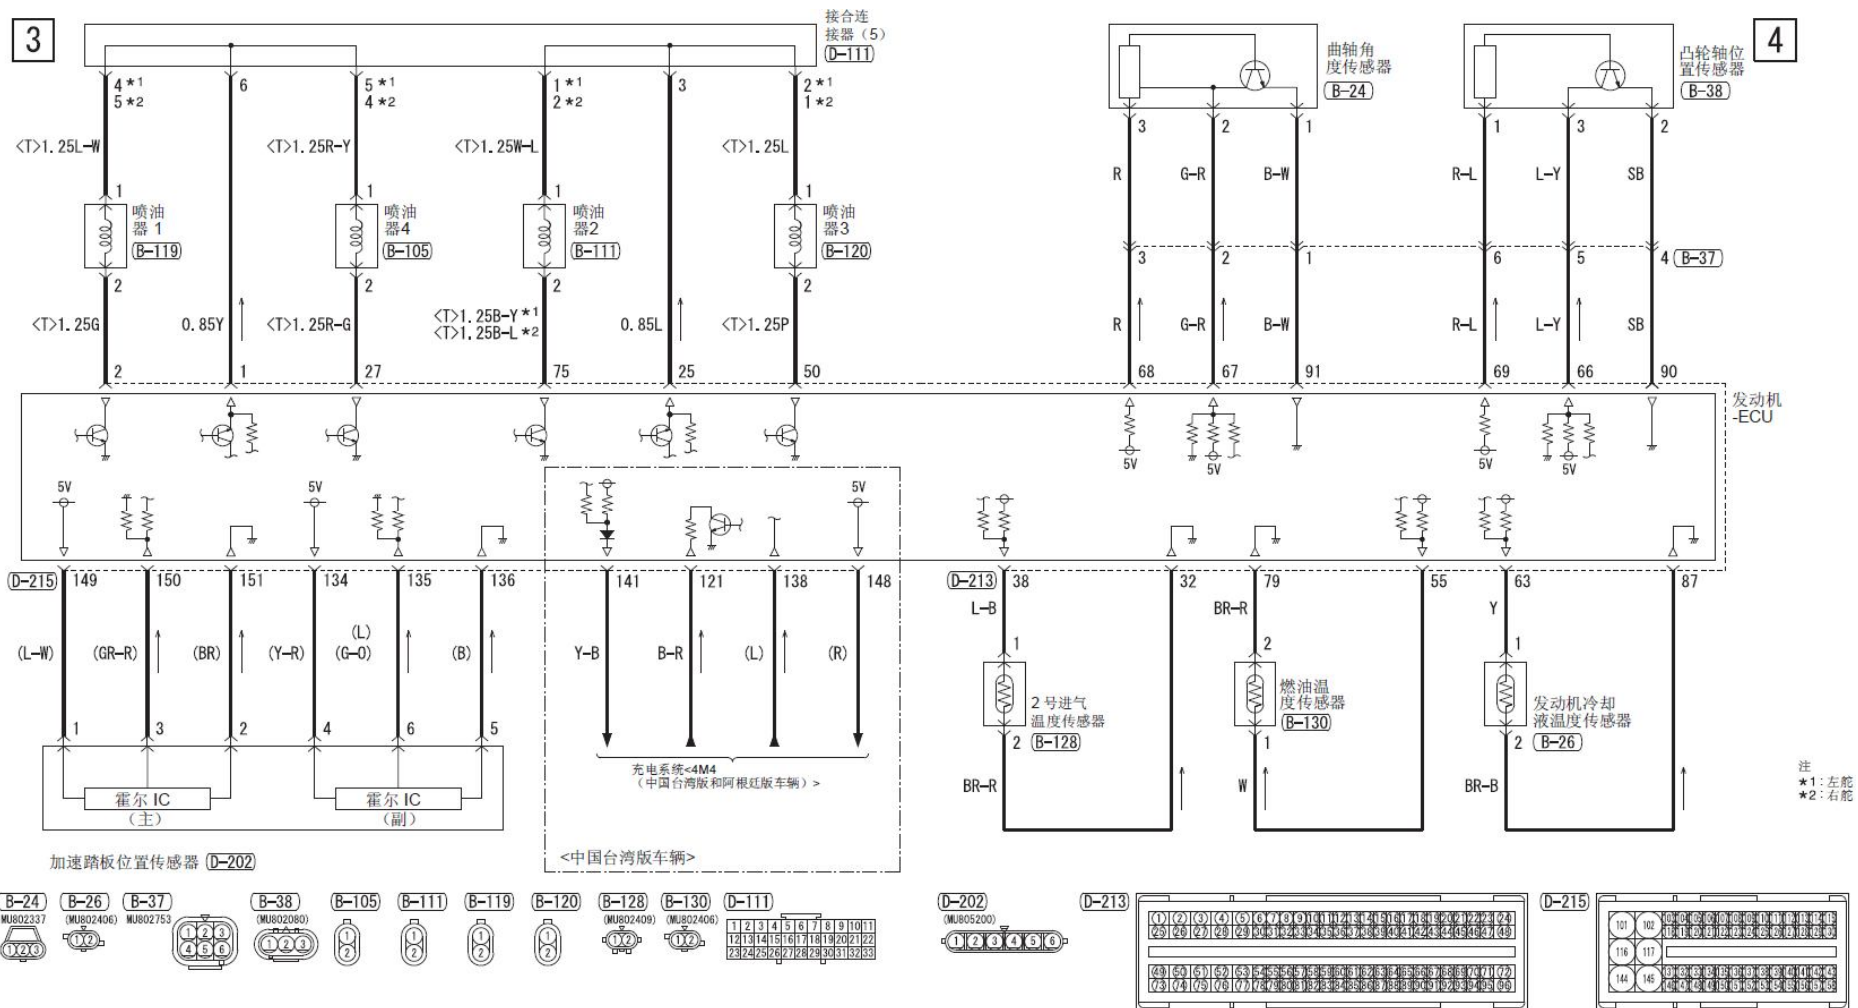

3. 4M41-A/T

1

- 注
- *1: 左舵
 - *2: 右舵
 - *3: 高动力
 - *4: 中国台湾版车型除外
 - *5: 中国台湾版车型
 - *6: 前雾灯
- 前照灯
前照灯自动调平系统
前照灯清洗器
晶片防盗系统
后雾灯
后刮水器和清洗器
防盗报警
备用插接器 (用于挂车灯)
- SRS
预选四轮驱动 II 系统
尾灯、示廓灯、牌照灯和照明监控蜂鸣器
转向信号灯和危险警告灯
挡风玻璃刮水器和清洗器

2

7

注
 *1:左舵
 *2:右舵
 *3:低动力
 *4:高动力

线色代码

B: 黑色 LG: 浅绿色 G: 绿色 L: 蓝色 W: 白色 Y: 黄色 SB: 天蓝色
 BR: 棕色 O: 橙色 GR: 灰色 R: 红色 P: 粉红色 V: 紫罗兰色 PU: 紫色 SI: 银色

8

9

10

发动机-ECU

线色代码
 B: 黑色 LG: 浅绿色 G: 绿色 L: 蓝色
 W: 白色 Y: 黄色 SB: 天蓝色 BR: 棕色
 O: 橙色 GR: 灰色 R: 红色 P: 粉红色
 V: 紫罗兰色 PU: 紫色 SI: 银色