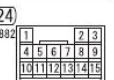

2

7

注
 *1:左舵
 *2:右舵
 *3:低动力
 *4:高动力

线色代码

B: 黑色 LG: 浅绿色 G: 绿色 L: 蓝色 W: 白色 Y: 黄色 SB: 天蓝色
 BR: 棕色 O: 橙色 GR: 灰色 R: 红色 P: 粉红色 V: 紫罗兰色 PU: 紫色 SI: 银色

8

9

10

发动机-ECU

线色代码
 B: 黑色 LG: 浅绿色 G: 绿色 L: 蓝色
 W: 白色 Y: 黄色 SB: 天蓝色 BR: 棕色
 O: 橙色 GR: 灰色 R: 红色 P: 粉红色
 V: 紫罗兰色 PU: 紫色 SI: 银色