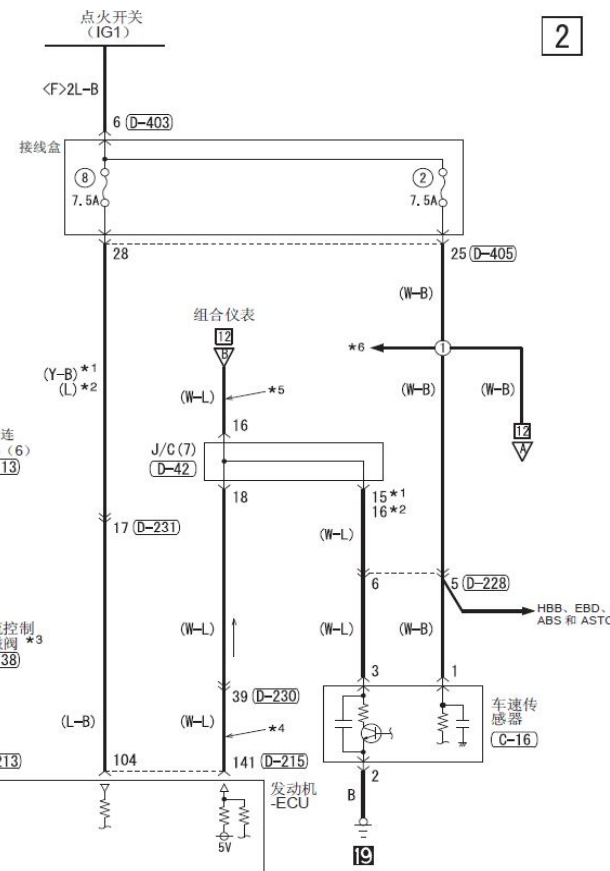

3. 4M41-A/T

1

- 注
- *1: 左舵
 - *2: 右舵
 - *3: 高动力
 - *4: 中国台湾版车型除外
 - *5: 中国台湾版车型
 - *6: 前雾灯
- 前照灯
前照灯自动调平系统
前照灯清洗器
晶片防盗系统
后雾灯
后刮水器和清洗器
防盗报警
备用插接器 (用于挂车灯)
- SRS
预选四轮驱动 II 系统
尾灯、示廓灯、牌照灯和照明监控蜂鸣器
转向信号灯和危险警告灯
挡风玻璃刮水器和清洗器

2

7

注
 *1:左舵
 *2:右舵
 *3:低动力
 *4:高动力

线色代码

B: 黑色 LG: 浅绿色 G: 绿色 L: 蓝色 W: 白色 Y: 黄色 SB: 天蓝色
 BR: 棕色 O: 橙色 GR: 灰色 R: 红色 P: 粉红色 V: 紫罗兰色 PU: 紫色 SI: 银色

8

9

10

发动机-ECU

线色代码
 B: 黑色 LG: 浅绿色 G: 绿色 L: 蓝色
 W: 白色 Y: 黄色 SB: 天蓝色 BR: 棕色
 O: 橙色 GR: 灰色 R: 红色 P: 粉红色
 V: 紫罗兰色 PU: 紫色 SI: 银色