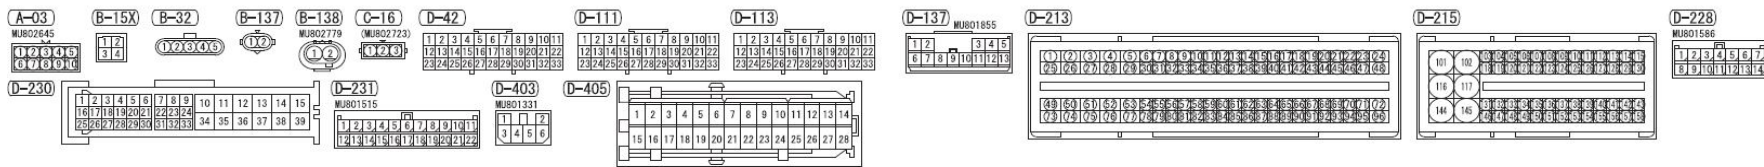

3. 4M41-A/T

1

- 注
- *1: 左舵
 - *2: 右舵
 - *3: 高动力
 - *4: 中国台湾版车型除外
 - *5: 中国台湾版车型
 - *6: 前雾灯
- 前照灯
前照灯自动调平系统
前照灯清洗器
晶片防盗系统
后雾灯
后刮水器和清洗器
防盗报警
备用插接器 (用于挂车灯)
- SRS
预选四轮驱动 II 系统
尾灯、示廓灯、牌照灯和照明监控蜂鸣器
转向信号灯和危险警告灯
挡风玻璃刮水器和清洗器

2

7

注
 *1:左舵
 *2:右舵
 *3:低动力
 *4:高动力

线色代码

B: 黑色 LG: 浅绿色 G: 绿色 L: 蓝色 W: 白色 Y: 黄色 SB: 天蓝色
 BR: 棕色 O: 橙色 GR: 灰色 R: 红色 P: 粉红色 V: 紫罗兰色 PU: 紫色 SI: 银色

8

9

10

发动机-ECU

线色代码
 B: 黑色 LG: 浅绿色 G: 绿色 L: 蓝色
 W: 白色 Y: 黄色 SB: 天蓝色 BR: 棕色
 O: 橙色 GR: 灰色 R: 红色 P: 粉红色
 V: 紫罗兰色 PU: 紫色 SI: 银色