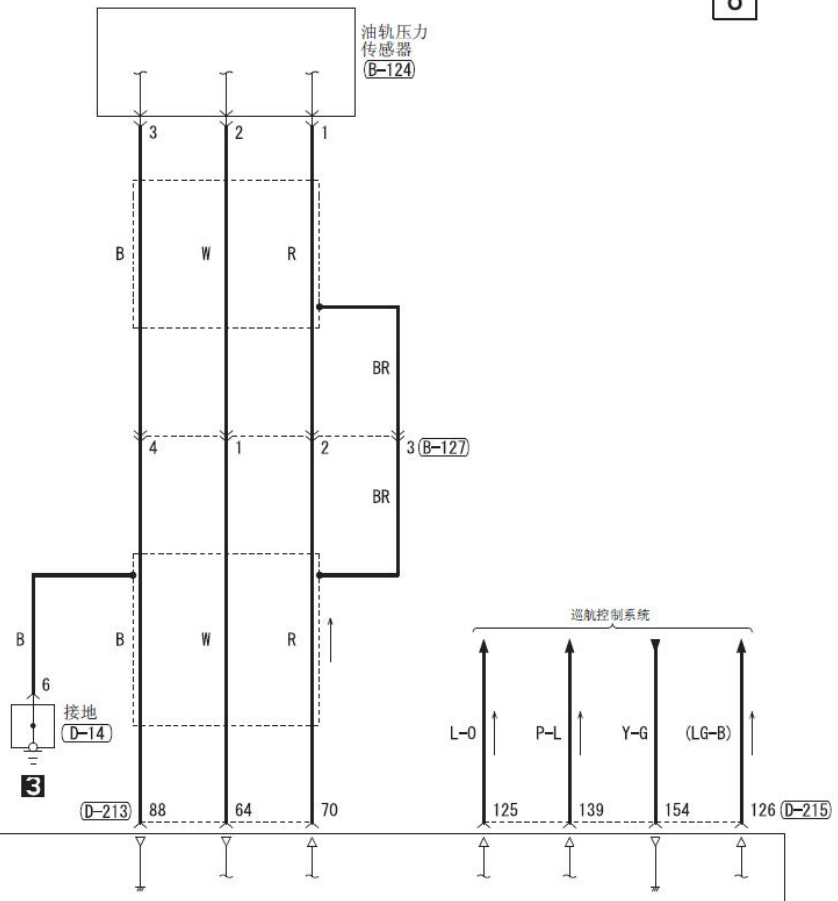

2

7

注
 *1:左舵
 *2:右舵
 *3:低动力
 *4:高动力

线色代码

B: 黑色 LG: 浅绿色 G: 绿色 L: 蓝色 W: 白色 Y: 黄色 SB: 天蓝色
 BR: 棕色 O: 橙色 GR: 灰色 R: 红色 P: 粉红色 V: 紫罗兰色 PU: 紫色 SI: 银色

8

9

10

发动机-ECU

线色代码
 B: 黑色 LG: 浅绿色 G: 绿色 L: 蓝色
 W: 白色 Y: 黄色 SB: 天蓝色 BR: 棕色
 O: 橙色 GR: 灰色 R: 红色 P: 粉红色
 V: 紫罗兰色 PU: 紫色 SI: 银色