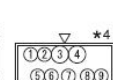

2

7

注
 *1:左舵
 *2:右舵
 *3:低动力
 *4:高动力

线色代码

B: 黑色 LG: 浅绿色 G: 绿色 L: 蓝色 W: 白色 Y: 黄色 SB: 天蓝色
 BR: 棕色 O: 橙色 GR: 灰色 R: 红色 P: 粉红色 V: 紫罗兰色 PU: 紫色 SI: 银色

8

9

10