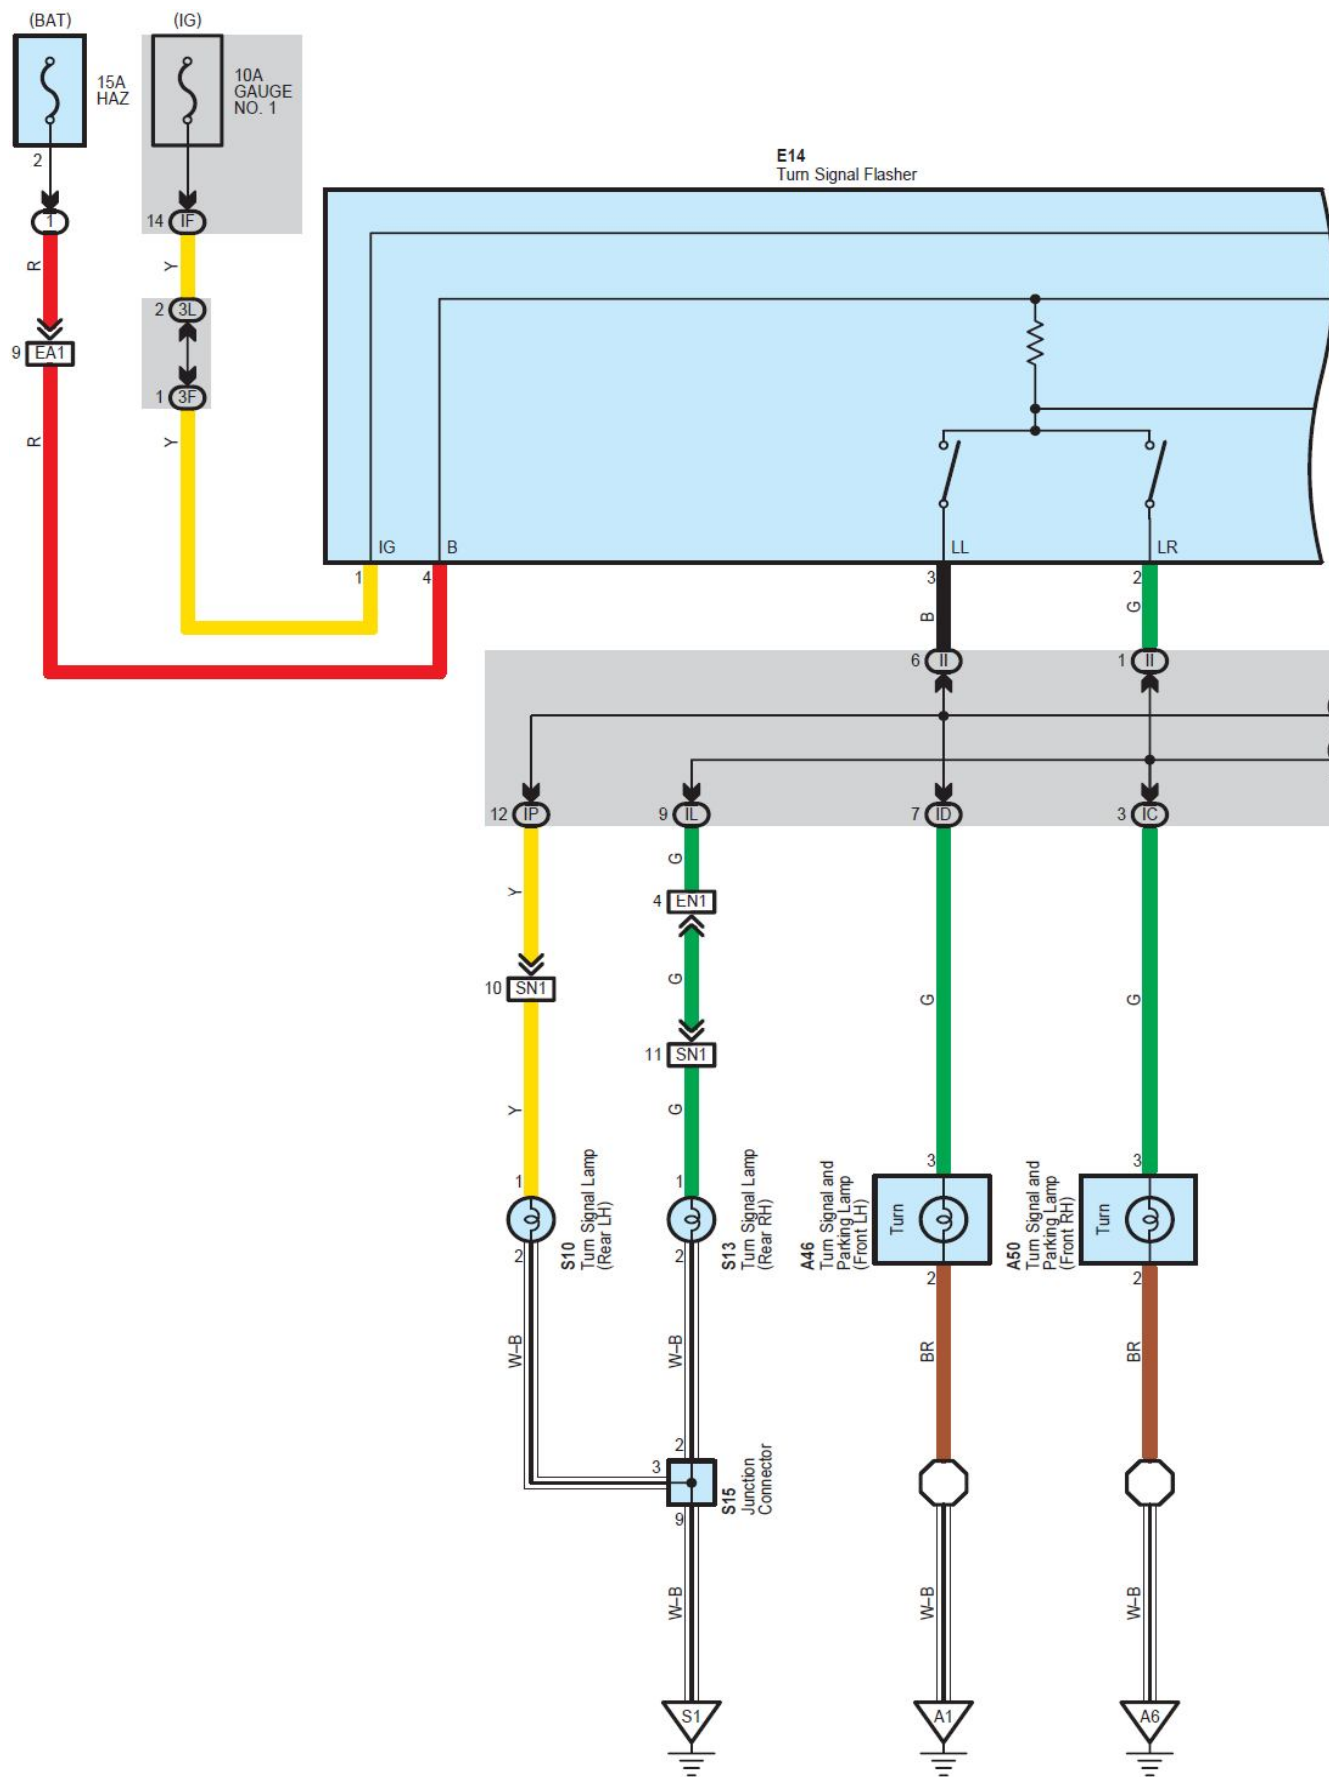

2007凯美瑞转向与危险警告灯电路图

摘要:

该文档主要描述2007凯美瑞转向与危险警告灯电路图。

关键字:

2007 凯美瑞 进口 转向 危险警告灯

LAUNCH

1. 转向与危险警告灯

- * 1 : 2GR-FE
- * 2 : 2AZ-FE