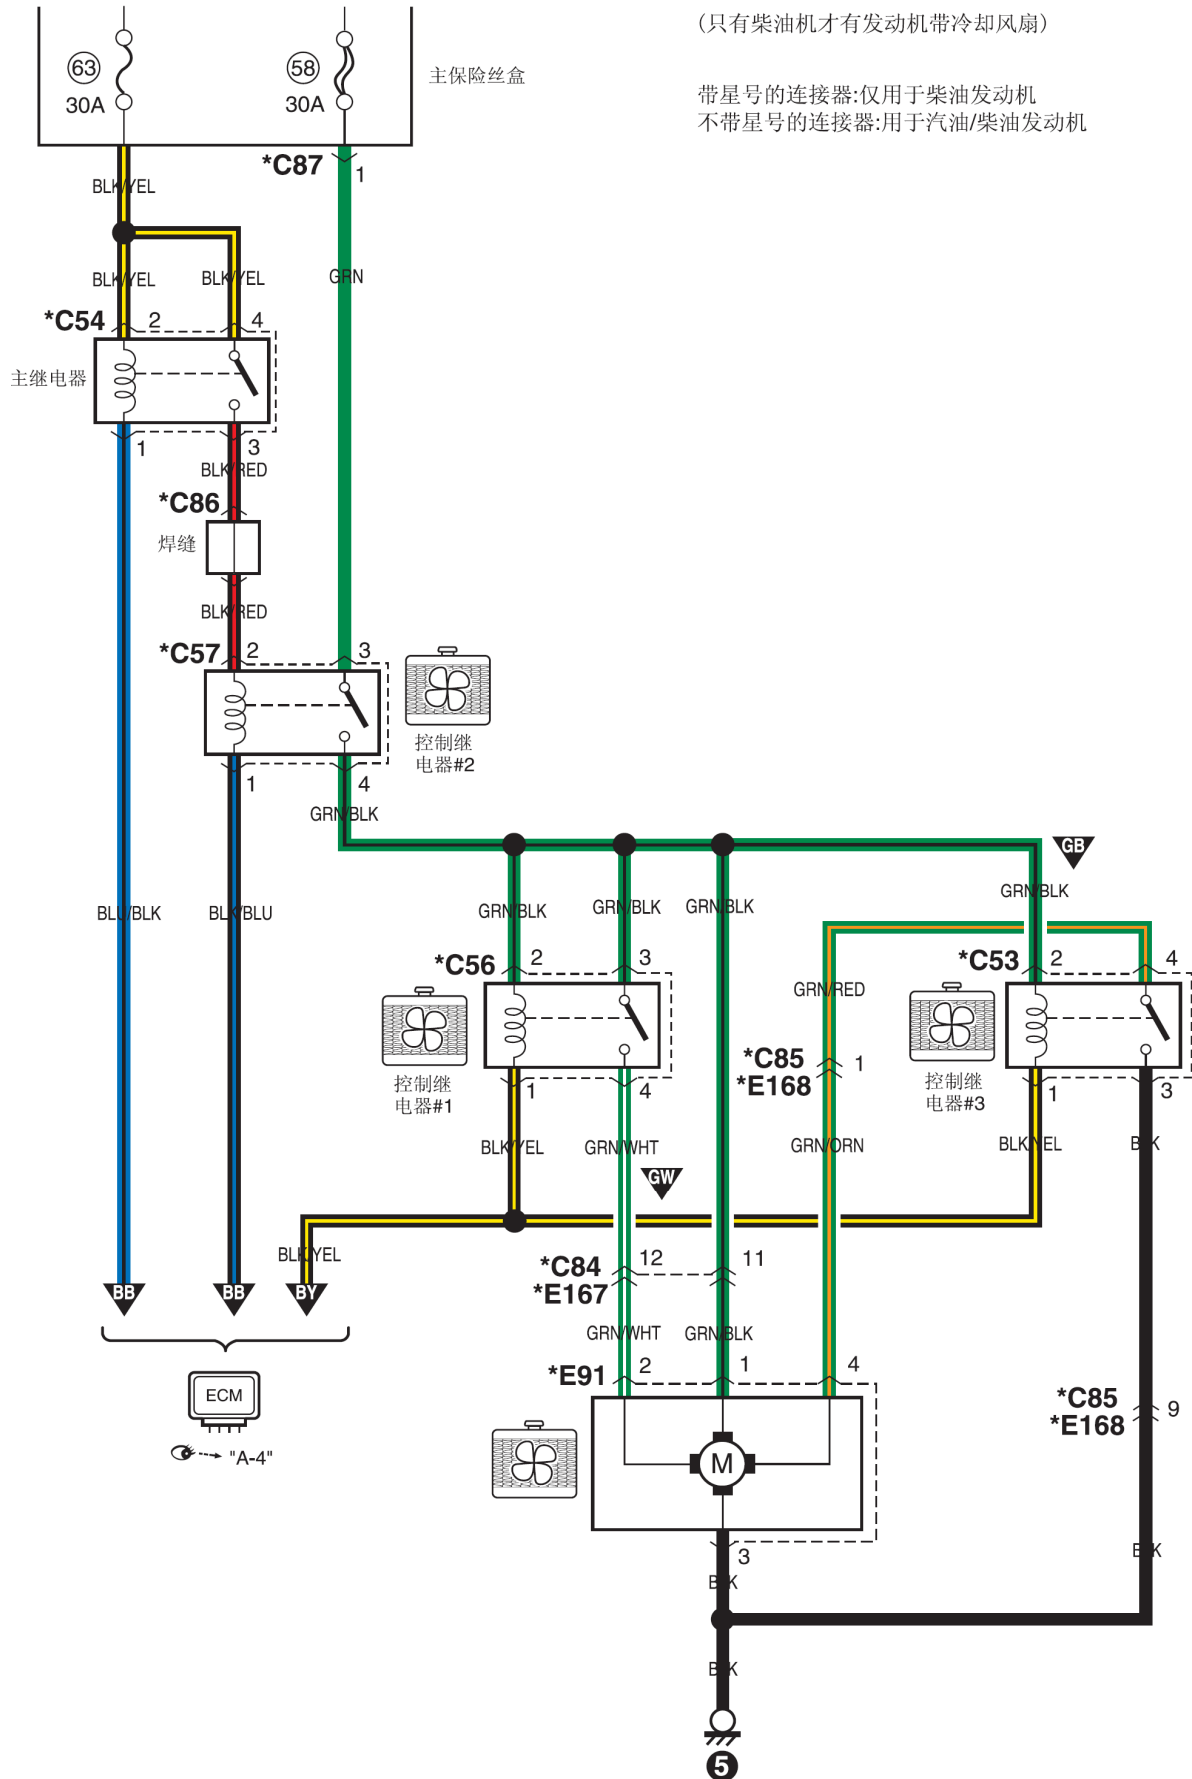

2007铃木吉姆尼冷却系统电路图

摘要:

该文档主要描述2007铃木吉姆尼冷却系统电路图。

关键字:

2007 铃木 吉姆尼 电路图 冷却系统

LAUNCH

目录

1. 冷却系统(Type4).....	1
2. 冷却系统(5 型)	2

LAUNCH

1. 冷却系统 (Type4)

(只有柴油机才有发动机带冷却风扇)

带星号的连接器: 仅用于柴油发动机
不带星号的连接器: 用于汽油/柴油发动机

2. 冷却系统(5型)