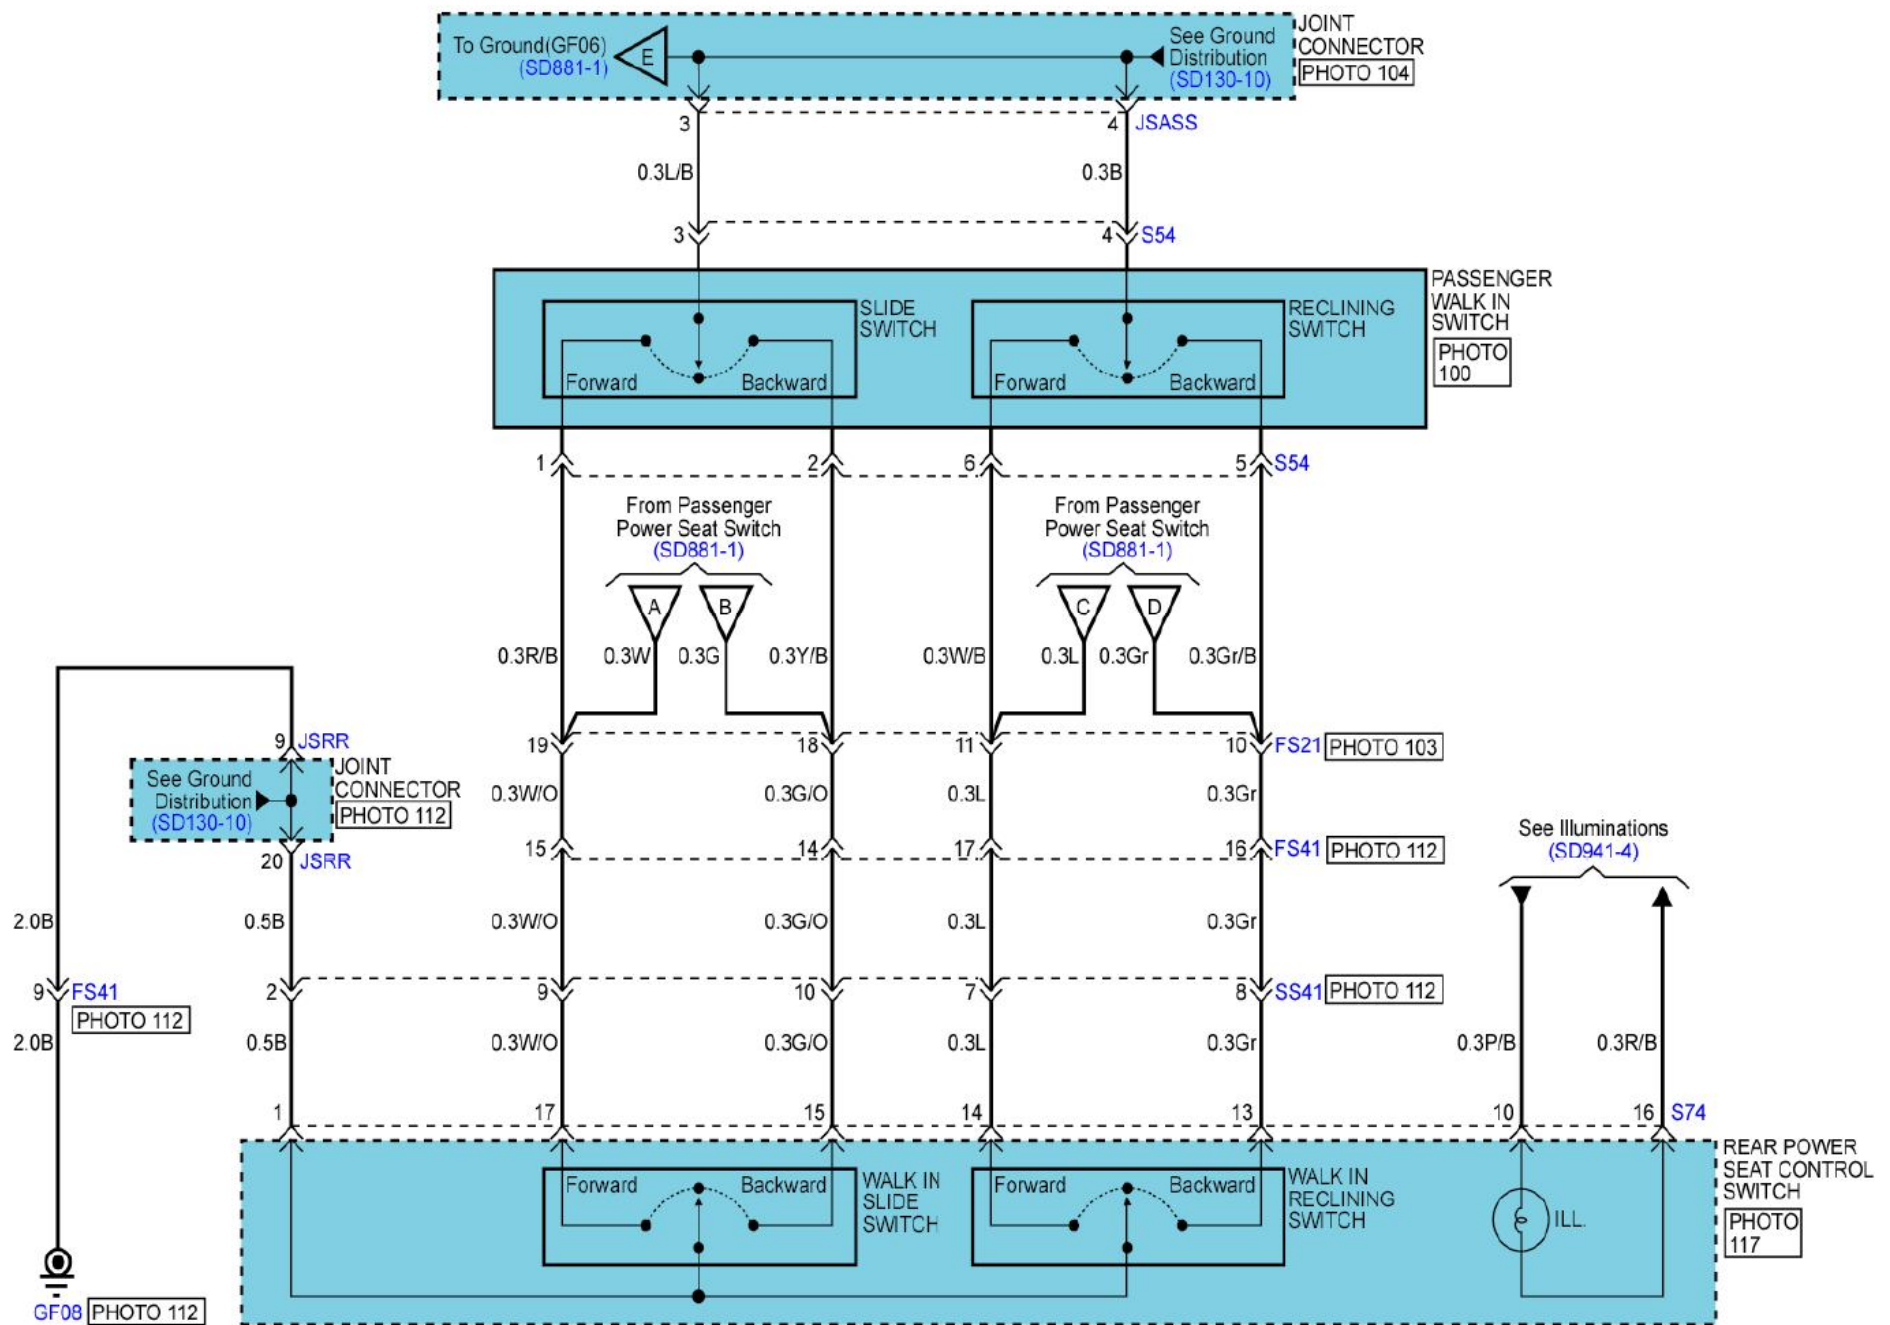

2010现代劳恩斯助手席电动座椅电路图

摘要:

该文档主要描述2010现代劳恩斯助手席电动座椅电路图。

关键字:

2010 现代 劳恩斯 助手席电动座椅 电路图 座椅

LAUNCH

1. 助手席电动座椅

WITH WALK IN DEVICE

<p>S48</p> 	<p>S49</p> 	<p>S51</p> 	<p>S52</p> 
<p>S53</p> 	<p>S54</p> 	<p>S55</p> 	<p>S74</p> 

LAUNCH