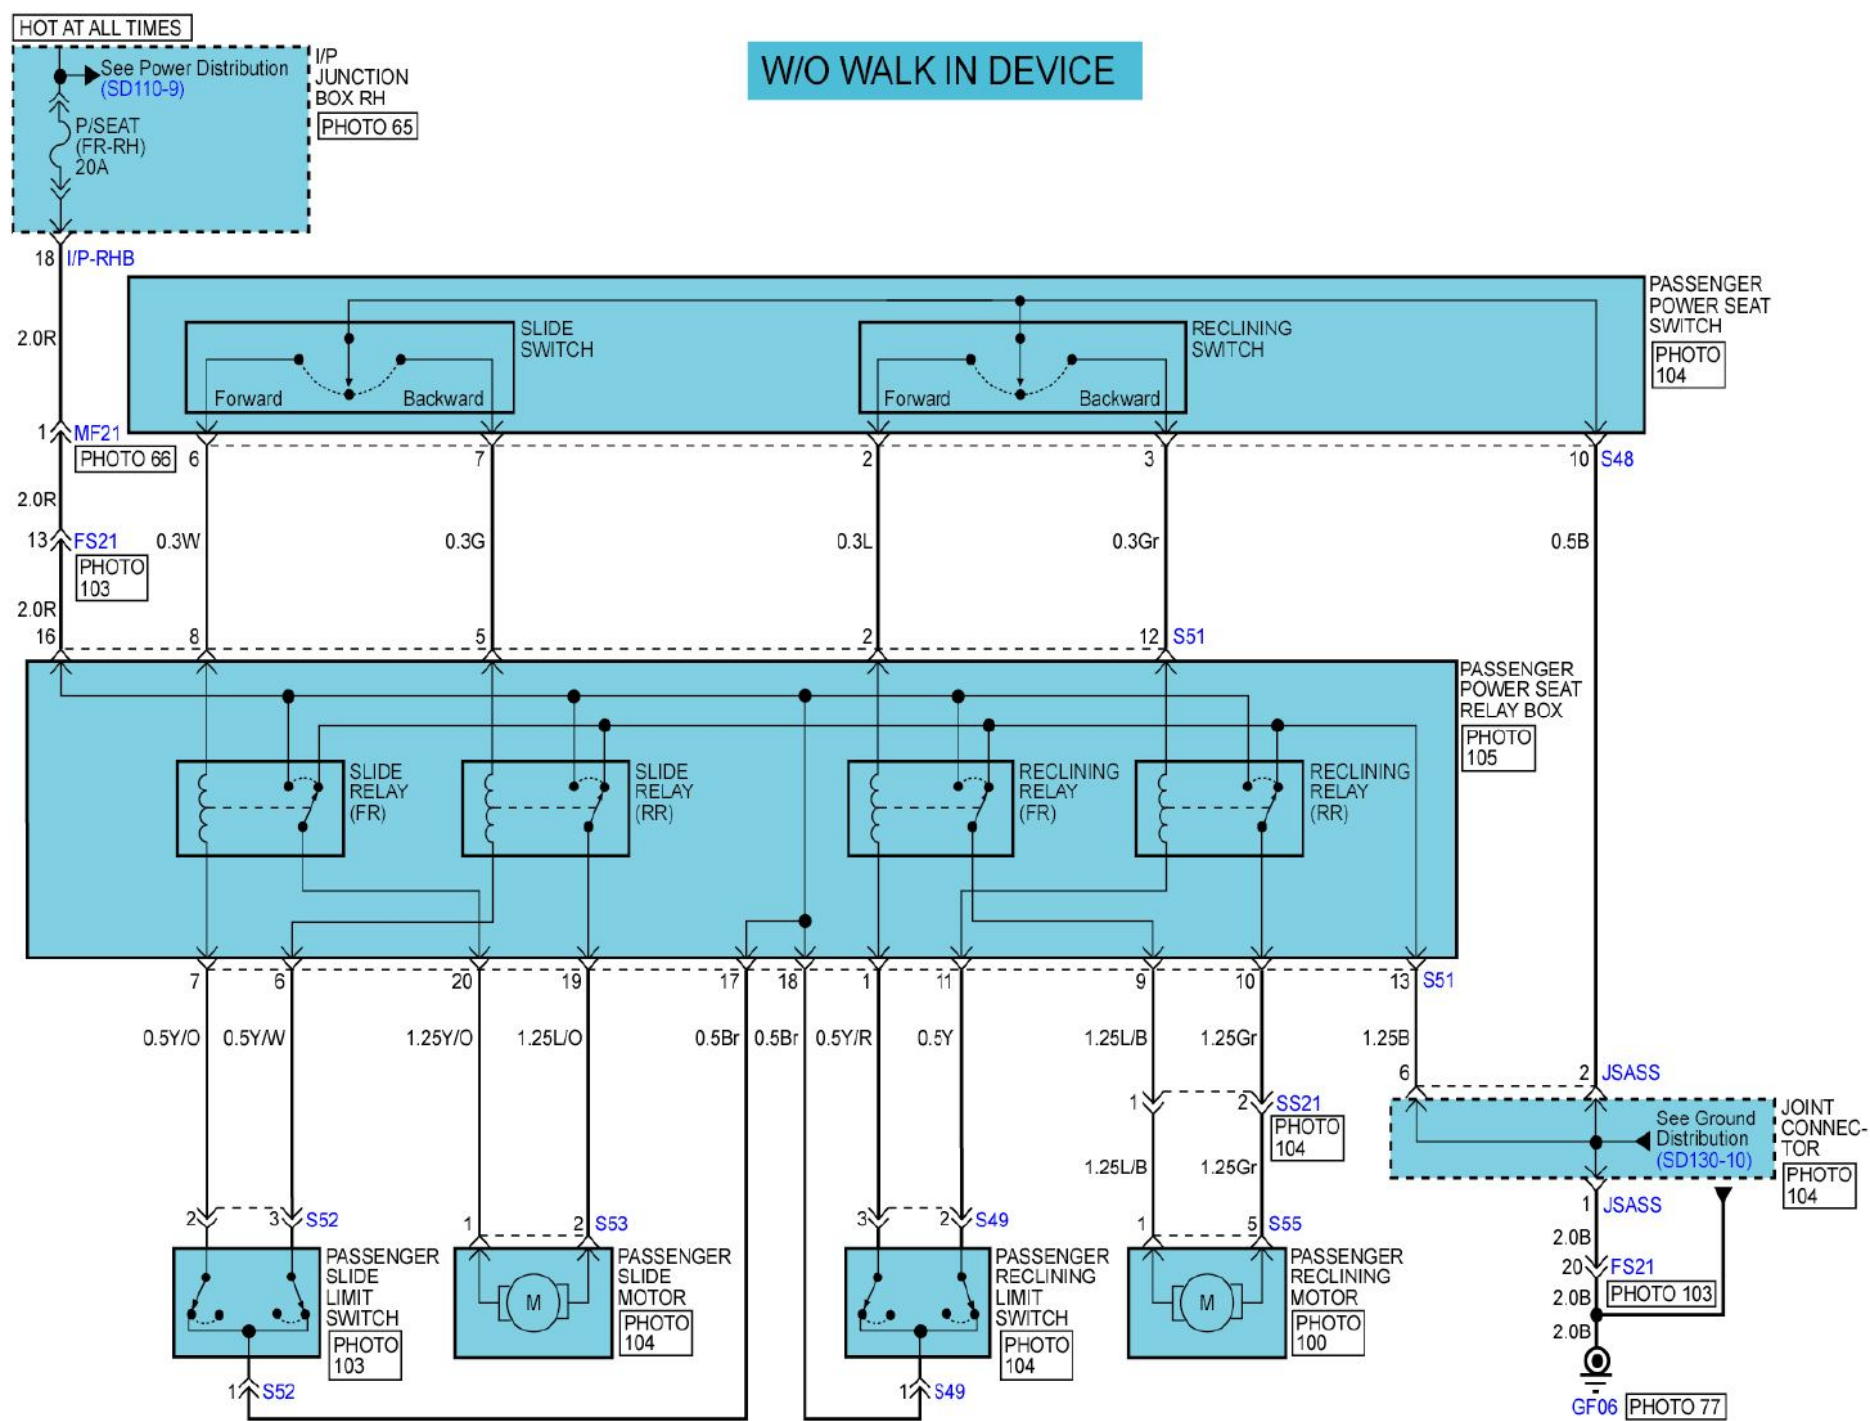

2010现代劳恩斯助手席电动座椅电路图

摘要:

该文档主要描述2010现代劳恩斯助手席电动座椅电路图。

关键字:

2010 现代 劳恩斯 助手席电动座椅 电路图 座椅

LAUNCH

1. 助手席电动座椅

WITH WALK IN DEVICE

<p>S48</p> 	<p>S49</p> 	<p>S51</p> 	<p>S52</p> 
<p>S53</p> 	<p>S54</p> 	<p>S55</p> 	<p>S74</p> 

LAUNCH