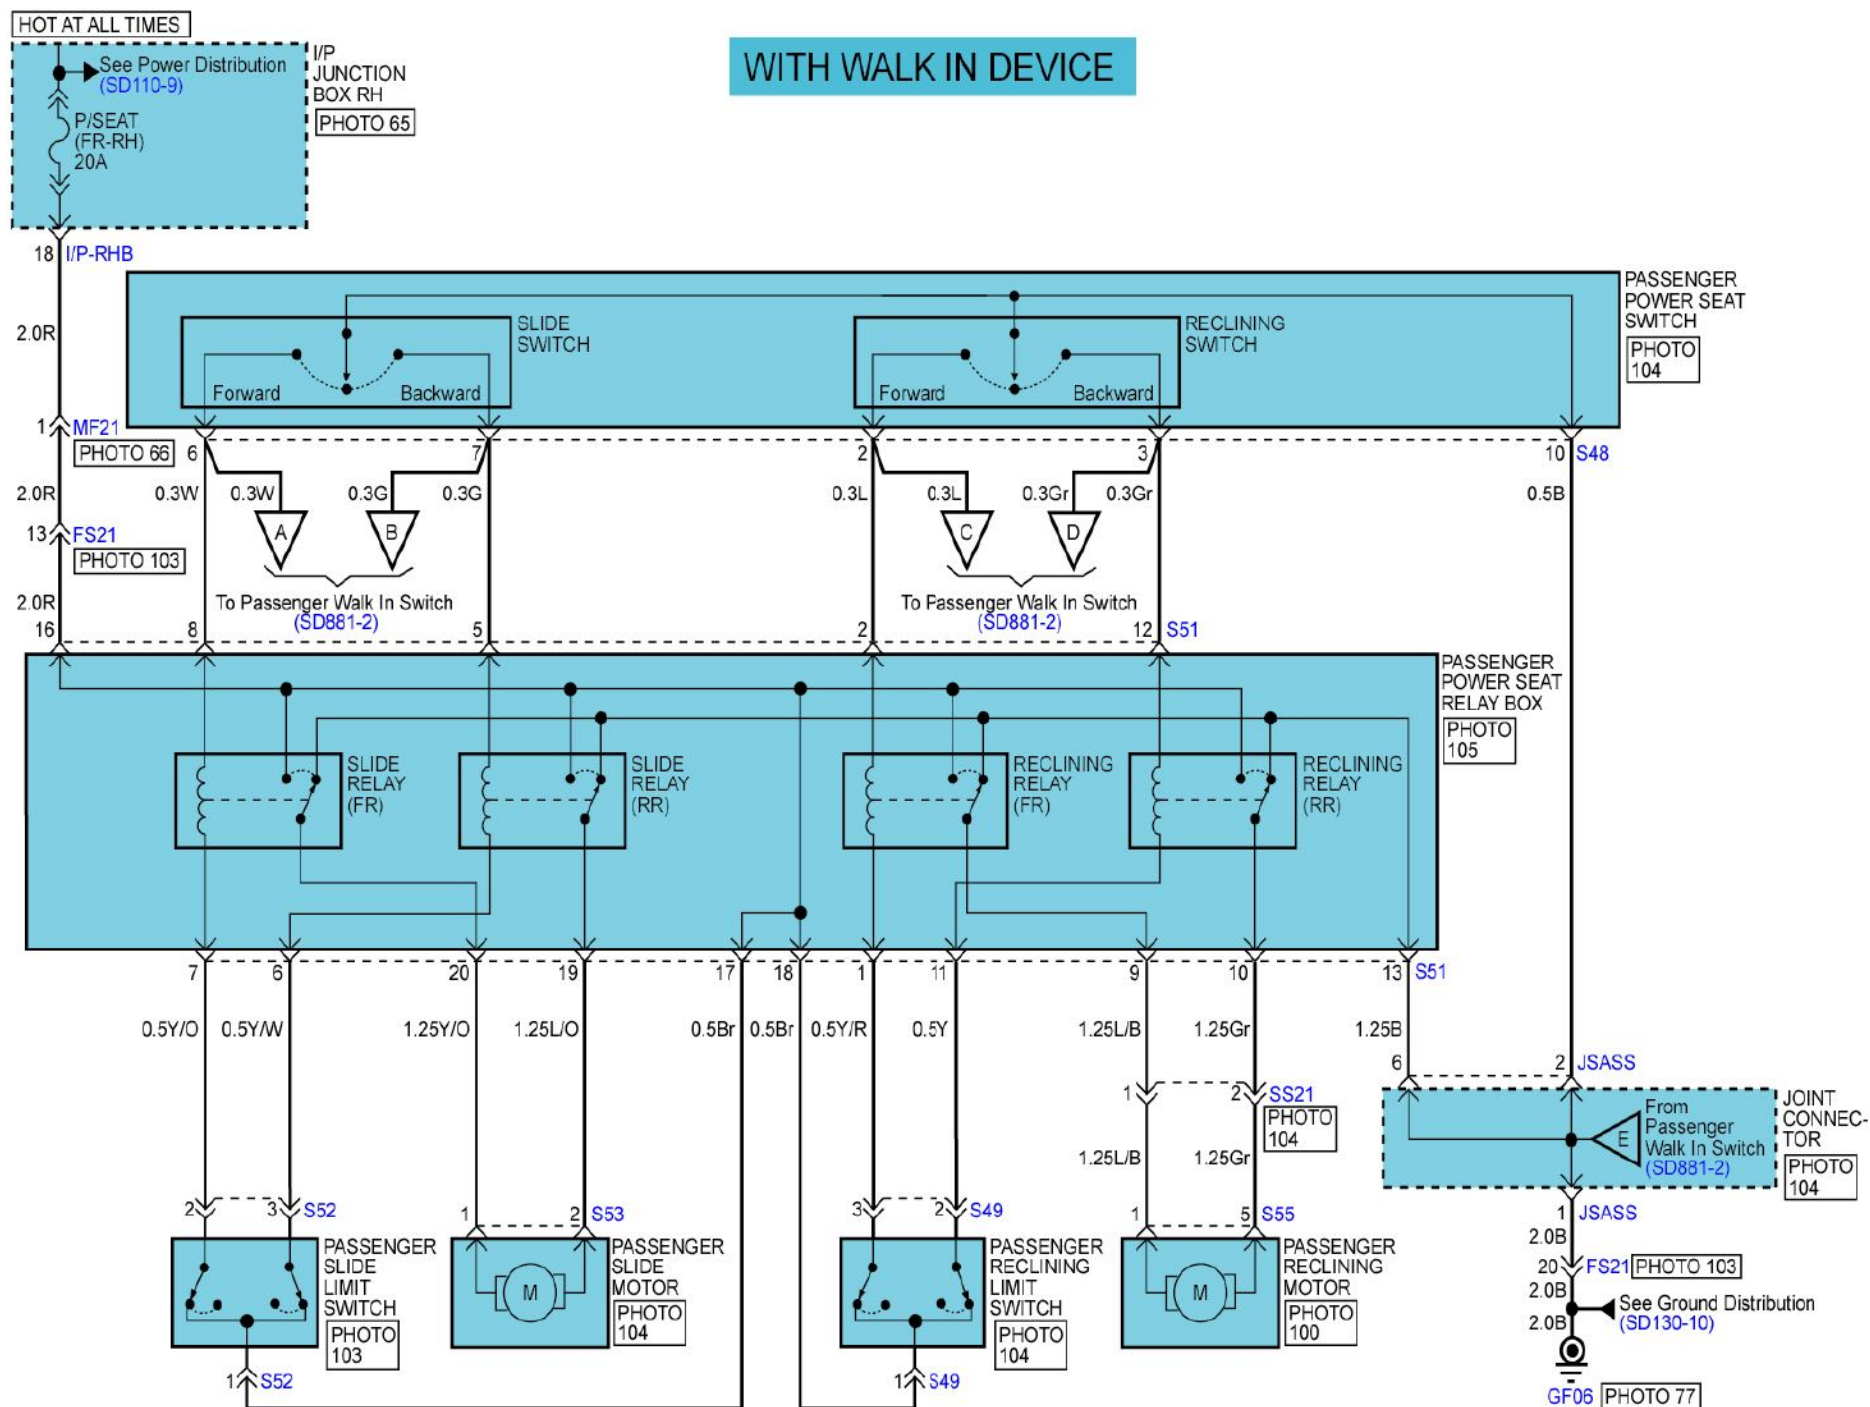

2010现代劳恩斯助手席电动座椅电路图

摘要:

该文档主要描述2010现代劳恩斯助手席电动座椅电路图。

关键字:

2010 现代 劳恩斯 助手席电动座椅 电路图 座椅

LAUNCH

1. 助手席电动座椅

WITH WALK IN DEVICE

<p>S48</p> 	<p>S49</p> 	<p>S51</p> 	<p>S52</p> 
<p>S53</p> 	<p>S54</p> 	<p>S55</p> 	<p>S74</p> 

LAUNCH