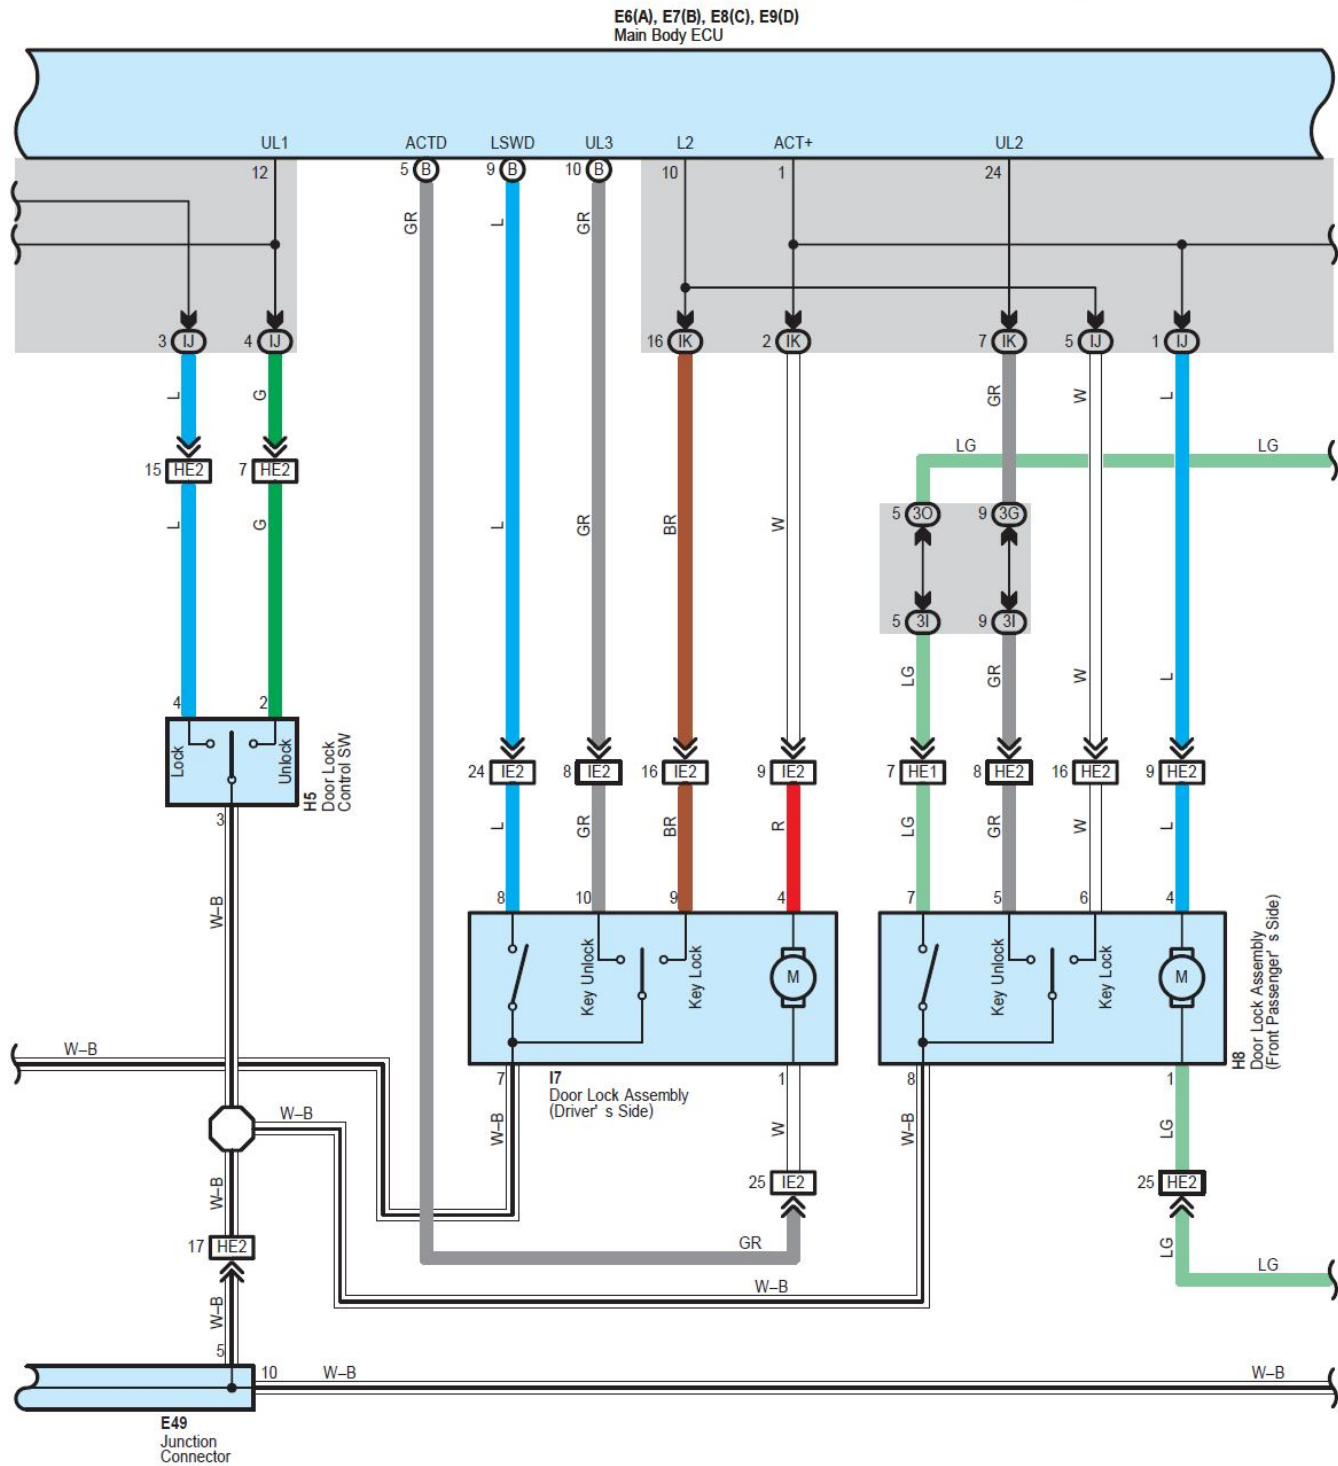

# 1. 门锁控制和行李箱开启

LAUNCH

- \* 1 : w/ Smart Key System
- \* 2 : w/o Smart Key System
- \* 5 : w/ Jam Protection
- \* 6 : w/o Jam Protection

- \* 1 : w/ Smart Key System
- \* 2 : w/o Smart Key System
- \* 7 : 2GR-FE
- \* 8 : 2AZ-FE