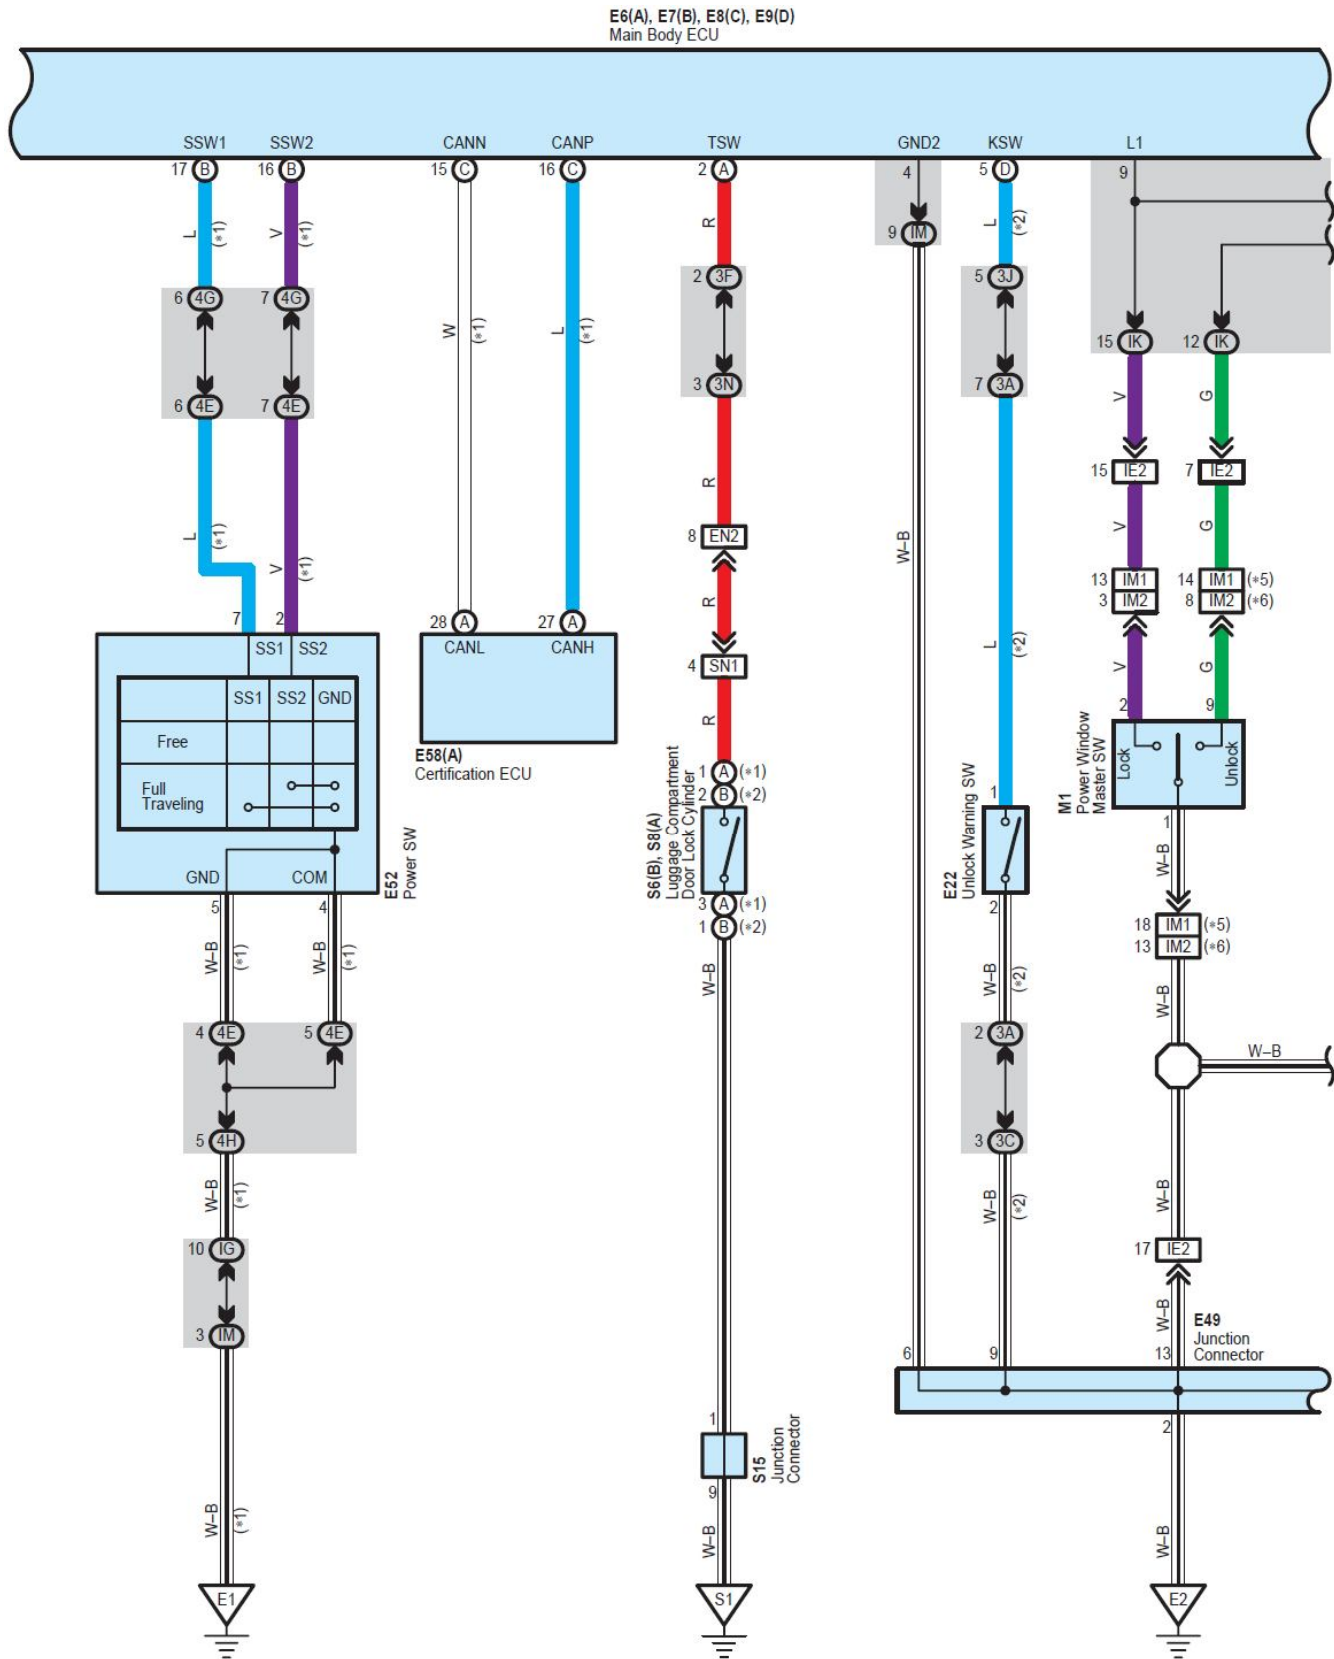

## 摘要:

该文档主要描述2007凯美瑞门锁控制和行李箱开启电路图。

## 关键字:

2007 凯美瑞 进口 中央门锁 门锁控制 行李箱

LAUNCH

# 1. 门锁控制和行李箱开启

LAUNCH

- \* 1 : w/ Smart Key System
- \* 2 : w/o Smart Key System
- \* 5 : w/ Jam Protection
- \* 6 : w/o Jam Protection

- \* 1 : w/ Smart Key System
- \* 2 : w/o Smart Key System
- \* 7 : 2GR-FE
- \* 8 : 2AZ-FE