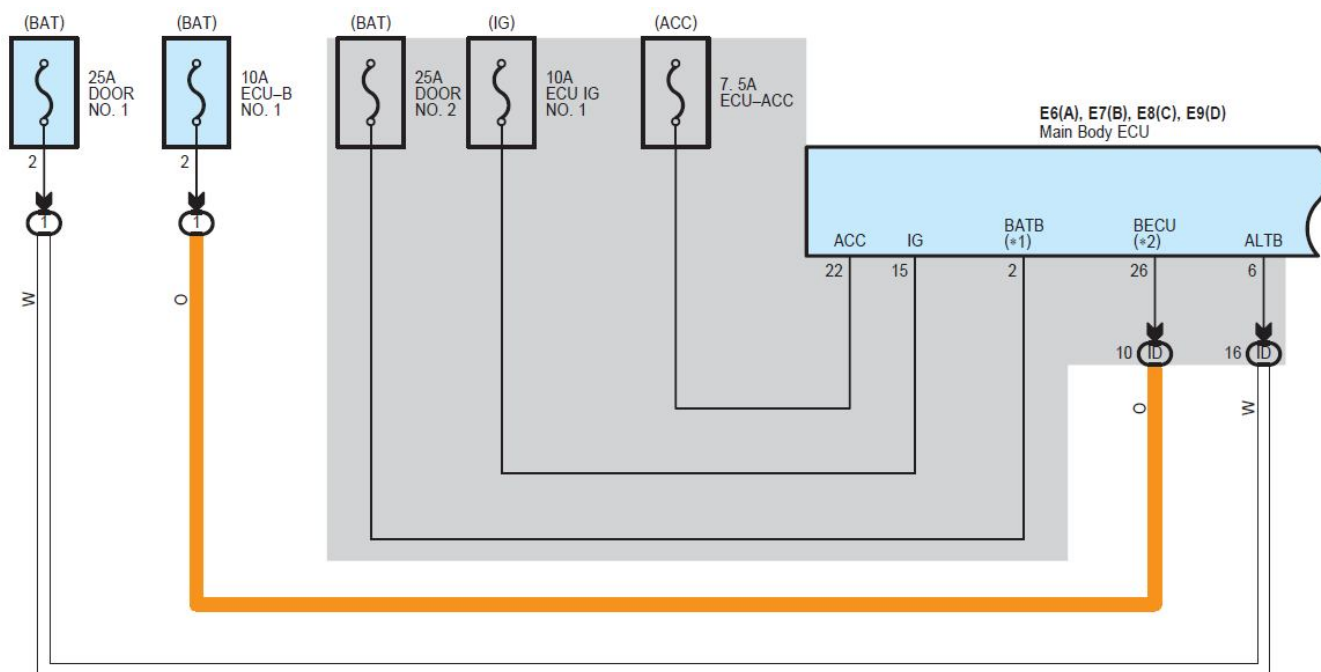

1. 门锁控制和行李箱开启

LAUNCH